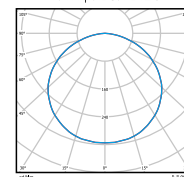

Тип кривой D120

* Световой поток светодиодного модуля. Световой поток светильника уточните в IES-файле. Полная номенклатура выпускаемых светильников данной серии представлена на официальном сайте.