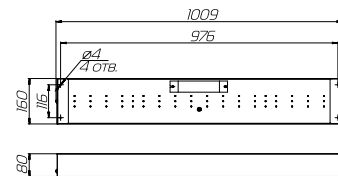

Econex Office 36 1010

Конфигуратор

Econex Office	24	595	/R	Prism	5000K	DALI
Мощность	Тип корпуса	Тип монтажа	Рассеиватель	Цветовая температура	Опции	
24 Вт 36 Вт	595x595 (595) 1010x180 (1010)	Встраиваемый (/R) Накладной (/S)	Призматический полистирол (EcoPrism) Опаловый полистирол (EcoOpal)	4000K 5000K	Аварийный блок питания (EM) Управление DALI (DALI) Управление 1-10V (AN)	

Номенклатура светильников Econex Office

Артикул	Наименование	лм/Вт	Потребляемая мощность, Вт	Световой поток, лм*	Кривая силы света (КСС)	Масса, не более, кг
10 036 08	Econex Office 36 595/R EcoPrism 4000K	119	43	6000	D120	3,0
10 036 07	Econex Office 36 595/R EcoPrism 5000K	119	43	6000	D120	3,0
10 036 27	Econex Office 36 595/R EcoPrism 5000K EM	119	43	6000	D120	4,0
10 036 37	Econex Office 36 595/R EcoPrism 5000K AN	119	43	6000	D120	3,0
10 036 03	Econex Office 36 595/R EcoOpal 5000K	102	43	6000	D120	3,0
10 036 06	Econex Office 36 595/S EcoPrism 4000K	119	43	6000	D120	3,0
10 036 05	Econex Office 36 595/S EcoPrism 5000K	119	43	6000	D120	3,0
10 036 01	Econex Office 36 595/S EcoOpal 5000K	102	43	6000	D120	3,0
10 024 08	Econex Office 24 595/R EcoPrism 4000K	113	30	4000	D120	3,0
10 024 07	Econex Office 24 595/R EcoPrism 5000K	113	30	4000	D120	3,0
10 024 27	Econex Office 24 595/R EcoPrism 5000K EM	113	30	4000	D120	4,0
10 024 37	Econex Office 24 595/R EcoPrism 5000K AN	113	30	4000	D120	3,0
10 024 03	Econex Office 24 595/R EcoOpal 5000K	100	30	4000	D120	3,0
10 024 06	Econex Office 24 595/S EcoPrism 4000K	113	30	4000	D120	3,0
12 036 11	Econex Office 36 1010/S Prism 5000K	119	30	4000	D120	3,0
12 024 21	Econex Office 24 1010/S Prism 5000K EM	113	30	4000	D120	4,0
12 024 12	Econex Office 24 1010/S Prism 4000K	113	30	4000	D120	3,0
12 024 32	Econex Office 24 1010/S Prism 4000K AN	113	30	4000	D120	3,0