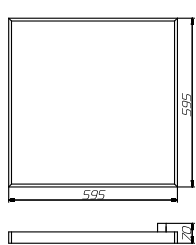

Номинальное напряжение питающей сети, В	~220
Допустимое напряжение питающей сети, В	~ 150–280 == 250–394
Частота питающей сети, Гц	50–60
Коэффициент мощности, не менее	0,95
Тип источника света	CA Seoul
Коррелированная цветовая температура, К	4000/5000
Коэффициент пульсации светового потока, %	менее 1%
Степень защиты светильника по ГОСТ 14254	IP20
Климатическое исполнение светильника по ГОСТ 15150	УХЛ4

Изготовитель оставляет за собой право изменять технические характеристики без ухудшения параметров.

Установка

Светильники Office устанавливаются в стандартный подвесной потолок типа Армстронг (/R) или крепятся к ровной поверхности потолка (/S) с помощью дополнительных элементов.

Конструкция

Корпус выполнен из листового металла, окрашенного порошковой краской.

Оптическая часть

Рассеиватель из призматического полистирола или опалового полистирола имеют высокую светопропускаемость. Благодаря специальному тиснению Prism обладают равномерным светорассеиванием и снижают габаритную яркость.

Блок аварийного питания

Обеспечивает бесперебойную работу светильника при отсутствии напряжения в течение 1 часа.

Управление

Светильники имеют возможность диммирования с помощью ШИМ, сигнала 1-10V и внешнего резистора, а также управление по протоколу DALI и интеграция в систему беспроводного управления освещением Econex Smart (см. стр. 42).

/R

Конфигуратор

Econex Office	24	595	/R	Prism	5000K	DALI
Мощность	Тип корпуса	Тип монтажа	Рассеиватель	Цветовая температура	Опции	
24 Вт 36 Вт	595x595 (595) 1010x180 (1010)	Встраиваемый (/R) Накладной (/S)	Призматический полистирол (EcoPrism) Опаловый полистирол (EcoOpal)	4000K 5000K	Аварийный блок питания (EM) Управление DALI (DALI) Управление 1-10V (AN)