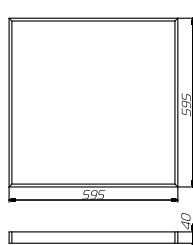

Номинальное напряжение питающей сети, В	~220
Допустимое напряжение питающей сети, В	~ 150–280 == 250–394
Частота питающей сети, Гц	50–60
Коэффициент мощности, не менее	0,95
Тип источника света	CA Seoul
Коррелированная цветовая температура, К	4000/5000
Коэффициент пульсации светового потока, %	менее 1%
Степень защиты светильника по ГОСТ 14254	IP20
Климатическое исполнение светильника по ГОСТ 15150	УХЛ4

Изготовитель оставляет за собой право изменять технические характеристики без ухудшения параметров.

Установка

Светильники Office устанавливаются в стандартный подвесной потолок типа Армстронг (/R) или крепятся к ровной поверхности потолка (/S) с помощью дополнительных элементов.

Конструкция

Корпус выполнен из листового металла, окрашенного порошковой краской.

Оптическая часть

Рассеиватель из призматического полистирола или опалового полистирола имеют высокую светопропускаемость. Благодаря специальному тиснению Prism обладают равномерным светорассеиванием и снижают габаритную яркость.

Блок аварийного питания

Обеспечивает бесперебойную работу светильника при отсутствии напряжения в течение 1 часа.

Управление

Светильники имеют возможность диммирования с помощью ШИМ, сигнала 1-10V и внешнего резистора, а также управление по протоколу DALI и интеграция в систему беспроводного управления освещением Econex Smart (см. стр. 42).

/S

Конфигуратор

Econex Office	24	595	/R	Prism	5000K	DALI
Мощность	Тип корпуса	Тип монтажа	Рассеиватель	Цветовая температура	Опции	
24 Вт 36 Вт	595x595 (595) 1010x180 (1010)	Встраиваемый (/R) Накладной (/S)	Призматический полистирол (EcoPrism) Опаловый полистирол (EcoOpal)	4000K 5000K	Аварийный блок питания (EM) Управление DALI (DALI) Управление 1-10V (AN)