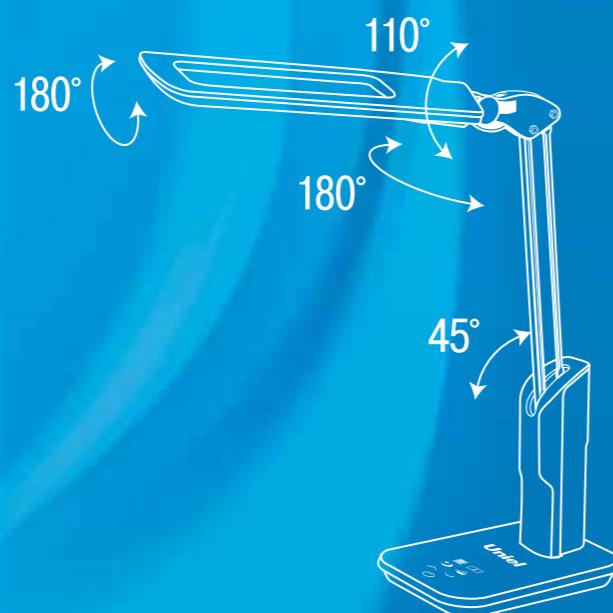

*Создай настроение,  
управляй светом!*

**TLD-515**  
LED PREMIUM

светодиод =   
9Вт 90Вт

Светодиодные настольные  
светильники LED Premium

2 года гарантии

30 000 часов безупречной  
гарантированной работы