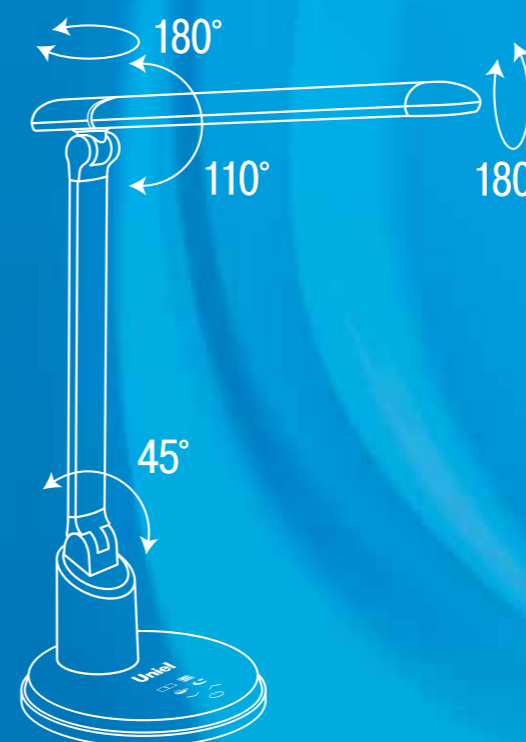

*Создай настроение,  
управляй светом!*

**TLD-517**  
LED PREMIUM

светодиод =   
9Вт 90Вт

Светодиодные настольные  
светильники LED Premium

2 года гарантии

30 000 часов безупречной  
гарантированной работы