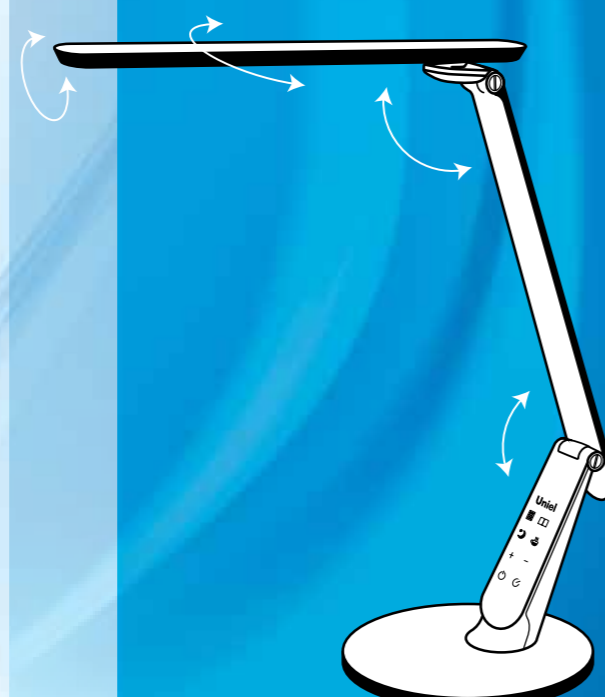

Светодиодные настольные
светильники LED Premium

2 года гарантии

30 000 часов безупречной
гарантированной работы

27 лет ежедневного использования
без потери качества*

Кнопка автоматического
выключения светильника
через 30 сек

Сенсорный выключатель
Диммер

4 режима свечения

– для чтения (4800K белый свет)

– для работы (6500K дневной свет)

– для отдыха (4200K холодный
белый свет)

– для комфорта (2700K теплый
белый свет)

*(при использовании не более 3-х часов в сутки)

*Создай настроение,
управляй светом!*