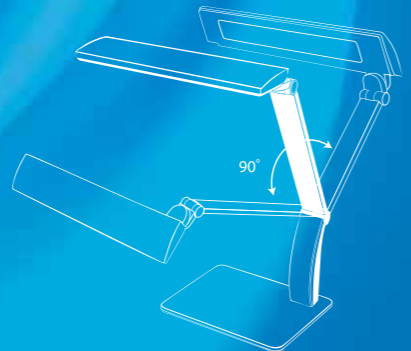

Светодиодные настольные
светильники LED Premium

2 года гарантии

30 000 часов безупречной
гарантированной работы

27 лет ежедневного использования
без потери качества*

Сенсорный выключатель
Диммер

4 режима свечения

– для чтения (4800K белый свет)

– для работы (6400K дневной свет)

– для отдыха (4200K холодный
белый свет)

– для комфорта (2700K теплый
белый свет)

Отдельно выведенный
порт USB
для подключения
портативных устройств

*(при использовании не более 3-х часов в сутки)

*Создай настроение,
управляй светом!*

TLD-508
LED PREMIUM

светодиод =
10Вт 80Вт

Светодиодные настольные
светильники LED Premium

2 года гарантии

30 000 часов безупречной
гарантированной работы

27 лет ежедневного использования
без потери качества*

Сенсорный выключатель
Диммер

4 режима свечения

– для чтения (4800K белый свет)

– для работы (6400K дневной свет)

– для отдыха (4200K холодный
белый свет)

– для комфорта (2700K теплый
белый свет)

Отдельно выведенный
порт USB
для подключения
портативных устройств

*(при использовании не более 3-х часов в сутки)

*Создай настроение,
управляй светом!*

TLD-509
LED PREMIUM

светодиод =
10Вт 80Вт