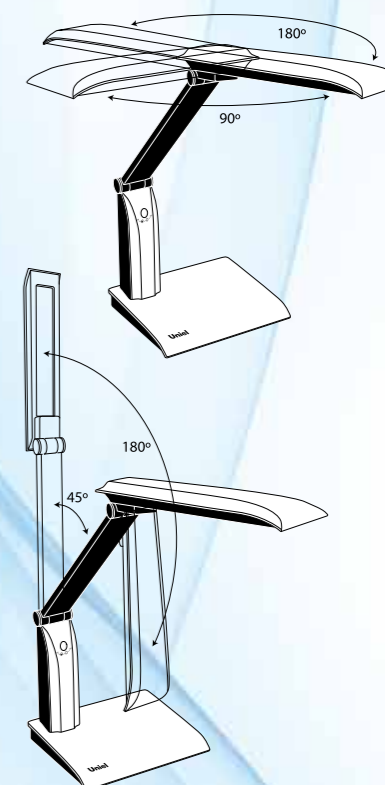

*(при использовании не более 3-х часов в сутки)