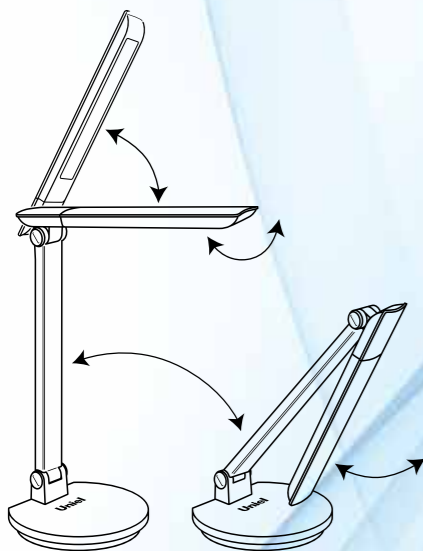

* (при использовании не более 3-х часов в сутки)