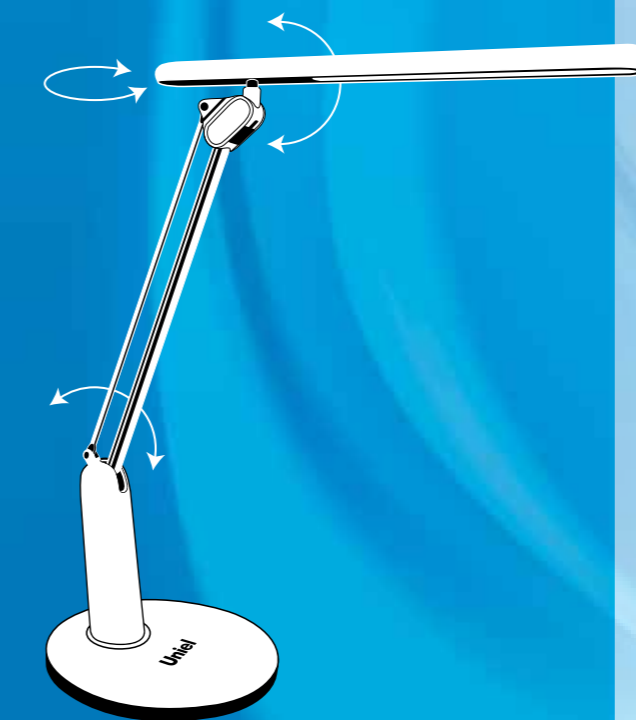

4 режима свечения

– для чтения (4800K белый свет)

– для работы (6500K дневной свет)

– для отдыха (4200K холодный
белый свет)

– для комфорта (2700K теплый
белый свет)

*(при использовании не более 3-х часов в сутки)

*Создай настроение,
управляй светом!*