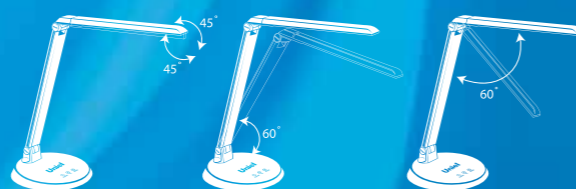

* (при использовании не более 3-х часов в сутки)

2 года гарантии

30 000 часов безупречной
гарантированной работы

27 лет ежедневного использования
без потери качества*