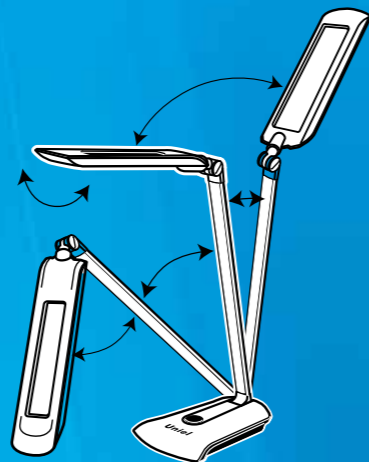

\*(при использовании не более 3-х часов в сутки)

**TLD-511**  
LED PREMIUM

светодиод = 6Вт 50Вт

Стильная, компактная новинка – для учебы и работы, для дома и офиса. Технология двойной окраски составляющих частей светильника с применением краски «металлик» – особый респектабельный вид.