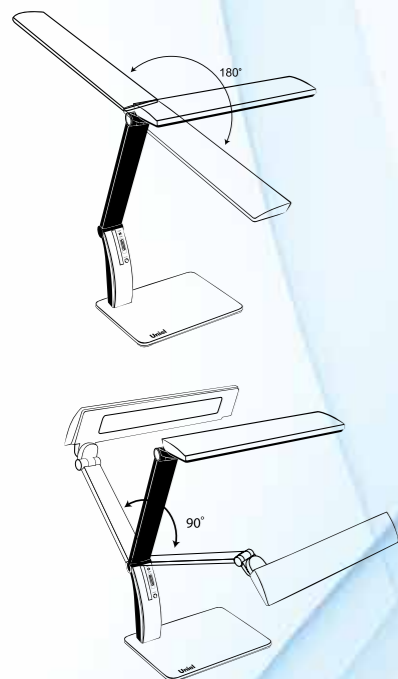

Светодиодные настольные
светильники LED Premium

Идеальный источник света
и стильный элемент дизайна
для самого изысканного интерьера

Быстрый запуск – мгновенный выход
на максимальный режим свечения

Отдельно выведенный
порт USB
для подключения
портативных устройств

2 года гарантии

30 000 часов безупречной
гарантированной работы

27 лет ежедневного использования
без потери качества*

Шарнирная конструкция светильников
позволяет направлять свет
под любым углом

*(при использовании не более 3-х часов в сутки)