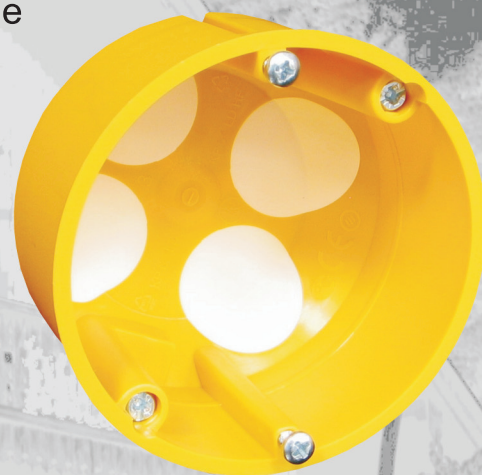

НОВЫЙ СТАНДАРТ КР 64/LD

КОПОС KOLIN a.s. сейчас предлагает электроустановочные коробки **КР 64/LD** одинаковых размеров с выразительно лучшим стандартом, которые заменяют предыдущие коробки КР 64/LA.

новая технология → лучшие свойства = одинаковая цена

Приблизьте свой дом к энергосберегающим требованиям.

электромонтажные коробки для пустотелых стен

- передовая технология производства
- быстрая установка кабелей или труб
- уплотнение кабелей разного диаметра
- воздухонепроницаемость
- защищает от проникновения пыли
- энергосберегающая
- улучшает звуковую изоляцию
- болты для установки прибора в основном наборе

КОПОС KOLIN a.s. далее предлагает электроустановочные герметические коробки **KU 68 LD** в постотельные стенки, которые заменяют предыдущий тип коробки KU 68 LA.