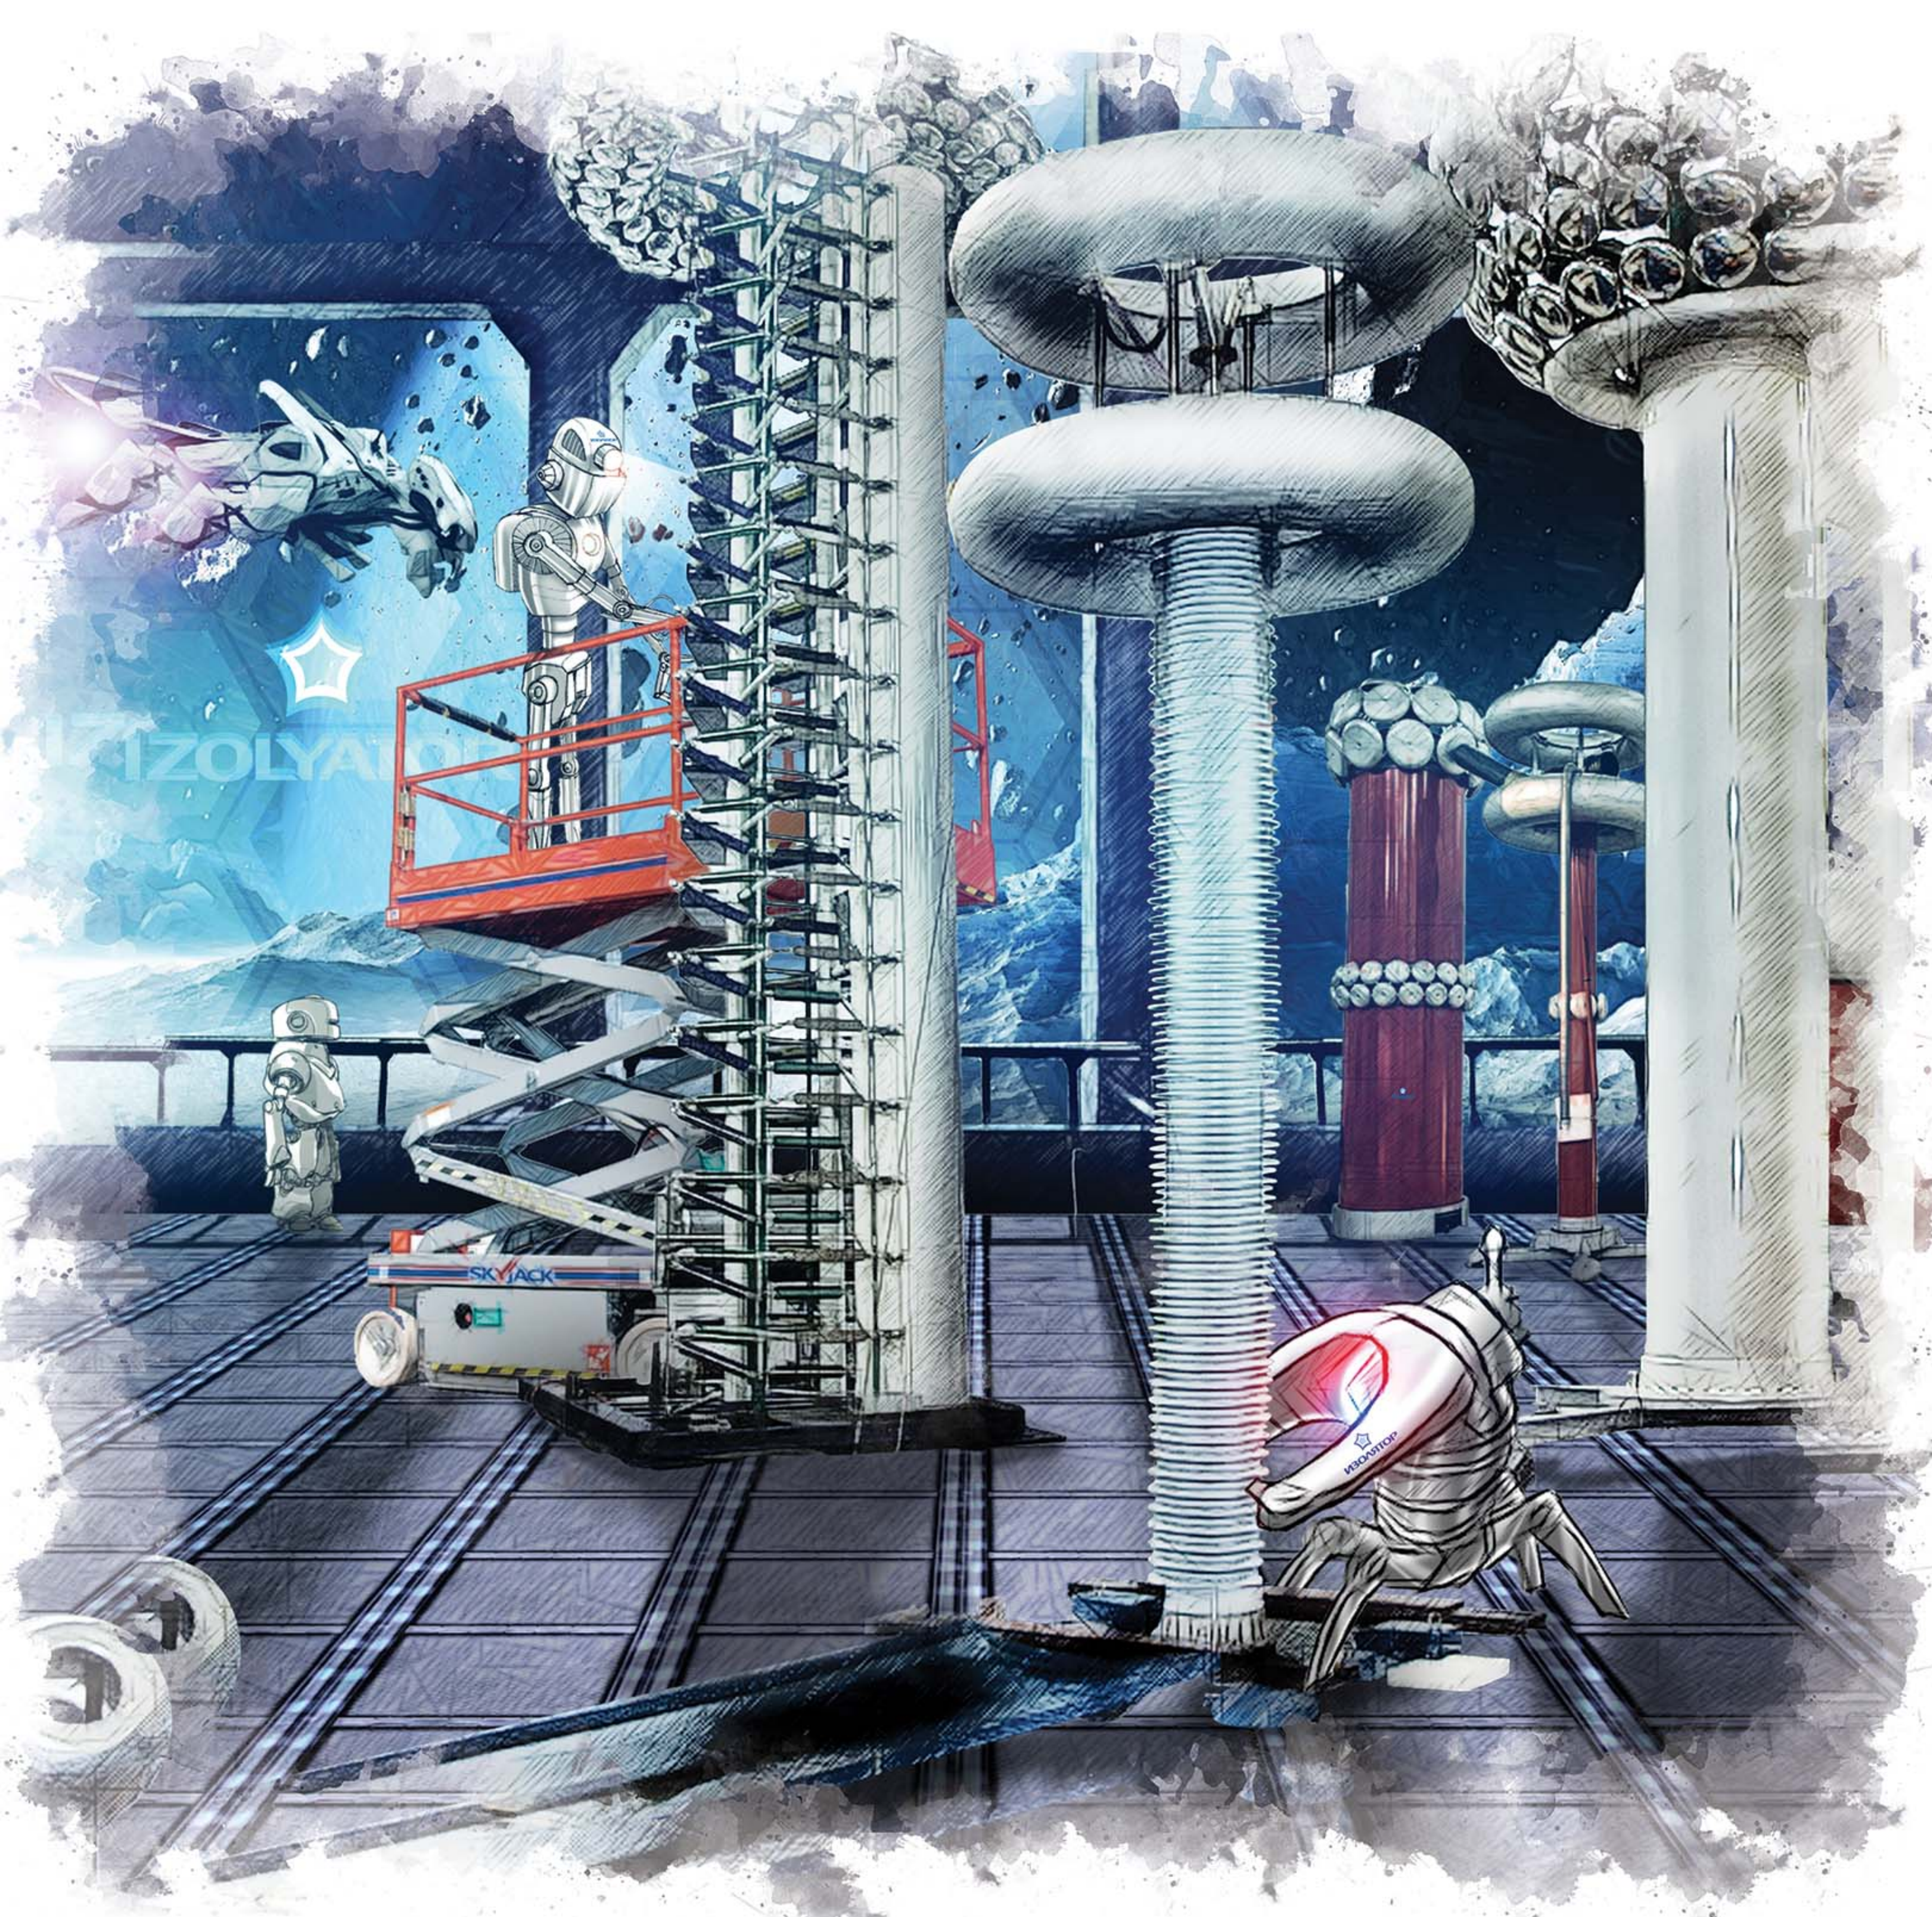

УРАН
ИСПЫТАНИЯ ВВОДА

Уран - ледяной гигант
с системой колец

URANUS
BUSHING TESTING

Uranus is an icy giant
with a system of rings

www.mosizolyator.ru

**ИСПЫТАНИЯ ПРОДУКЦИИ –
ЛУЧШЕЕ ПОДТВЕРЖДЕНИЕ
КАЧЕСТВА**

ИЗОЛЯТОР

**PRODUCT TESTING IS THE BEST
PROOF OF QUALITY**

СЕНТЯБРЬ

SEPTEMBER

ПН ВТ СР ЧТ ПТ СБ **ВС**
MO TU WE TH FR SA **SU**

					01	02
03	04	05	06	07	08	09
10	11	12	13	14	15	16
17	18	19	20	21	22	23
24	25	26	27	28	29	30