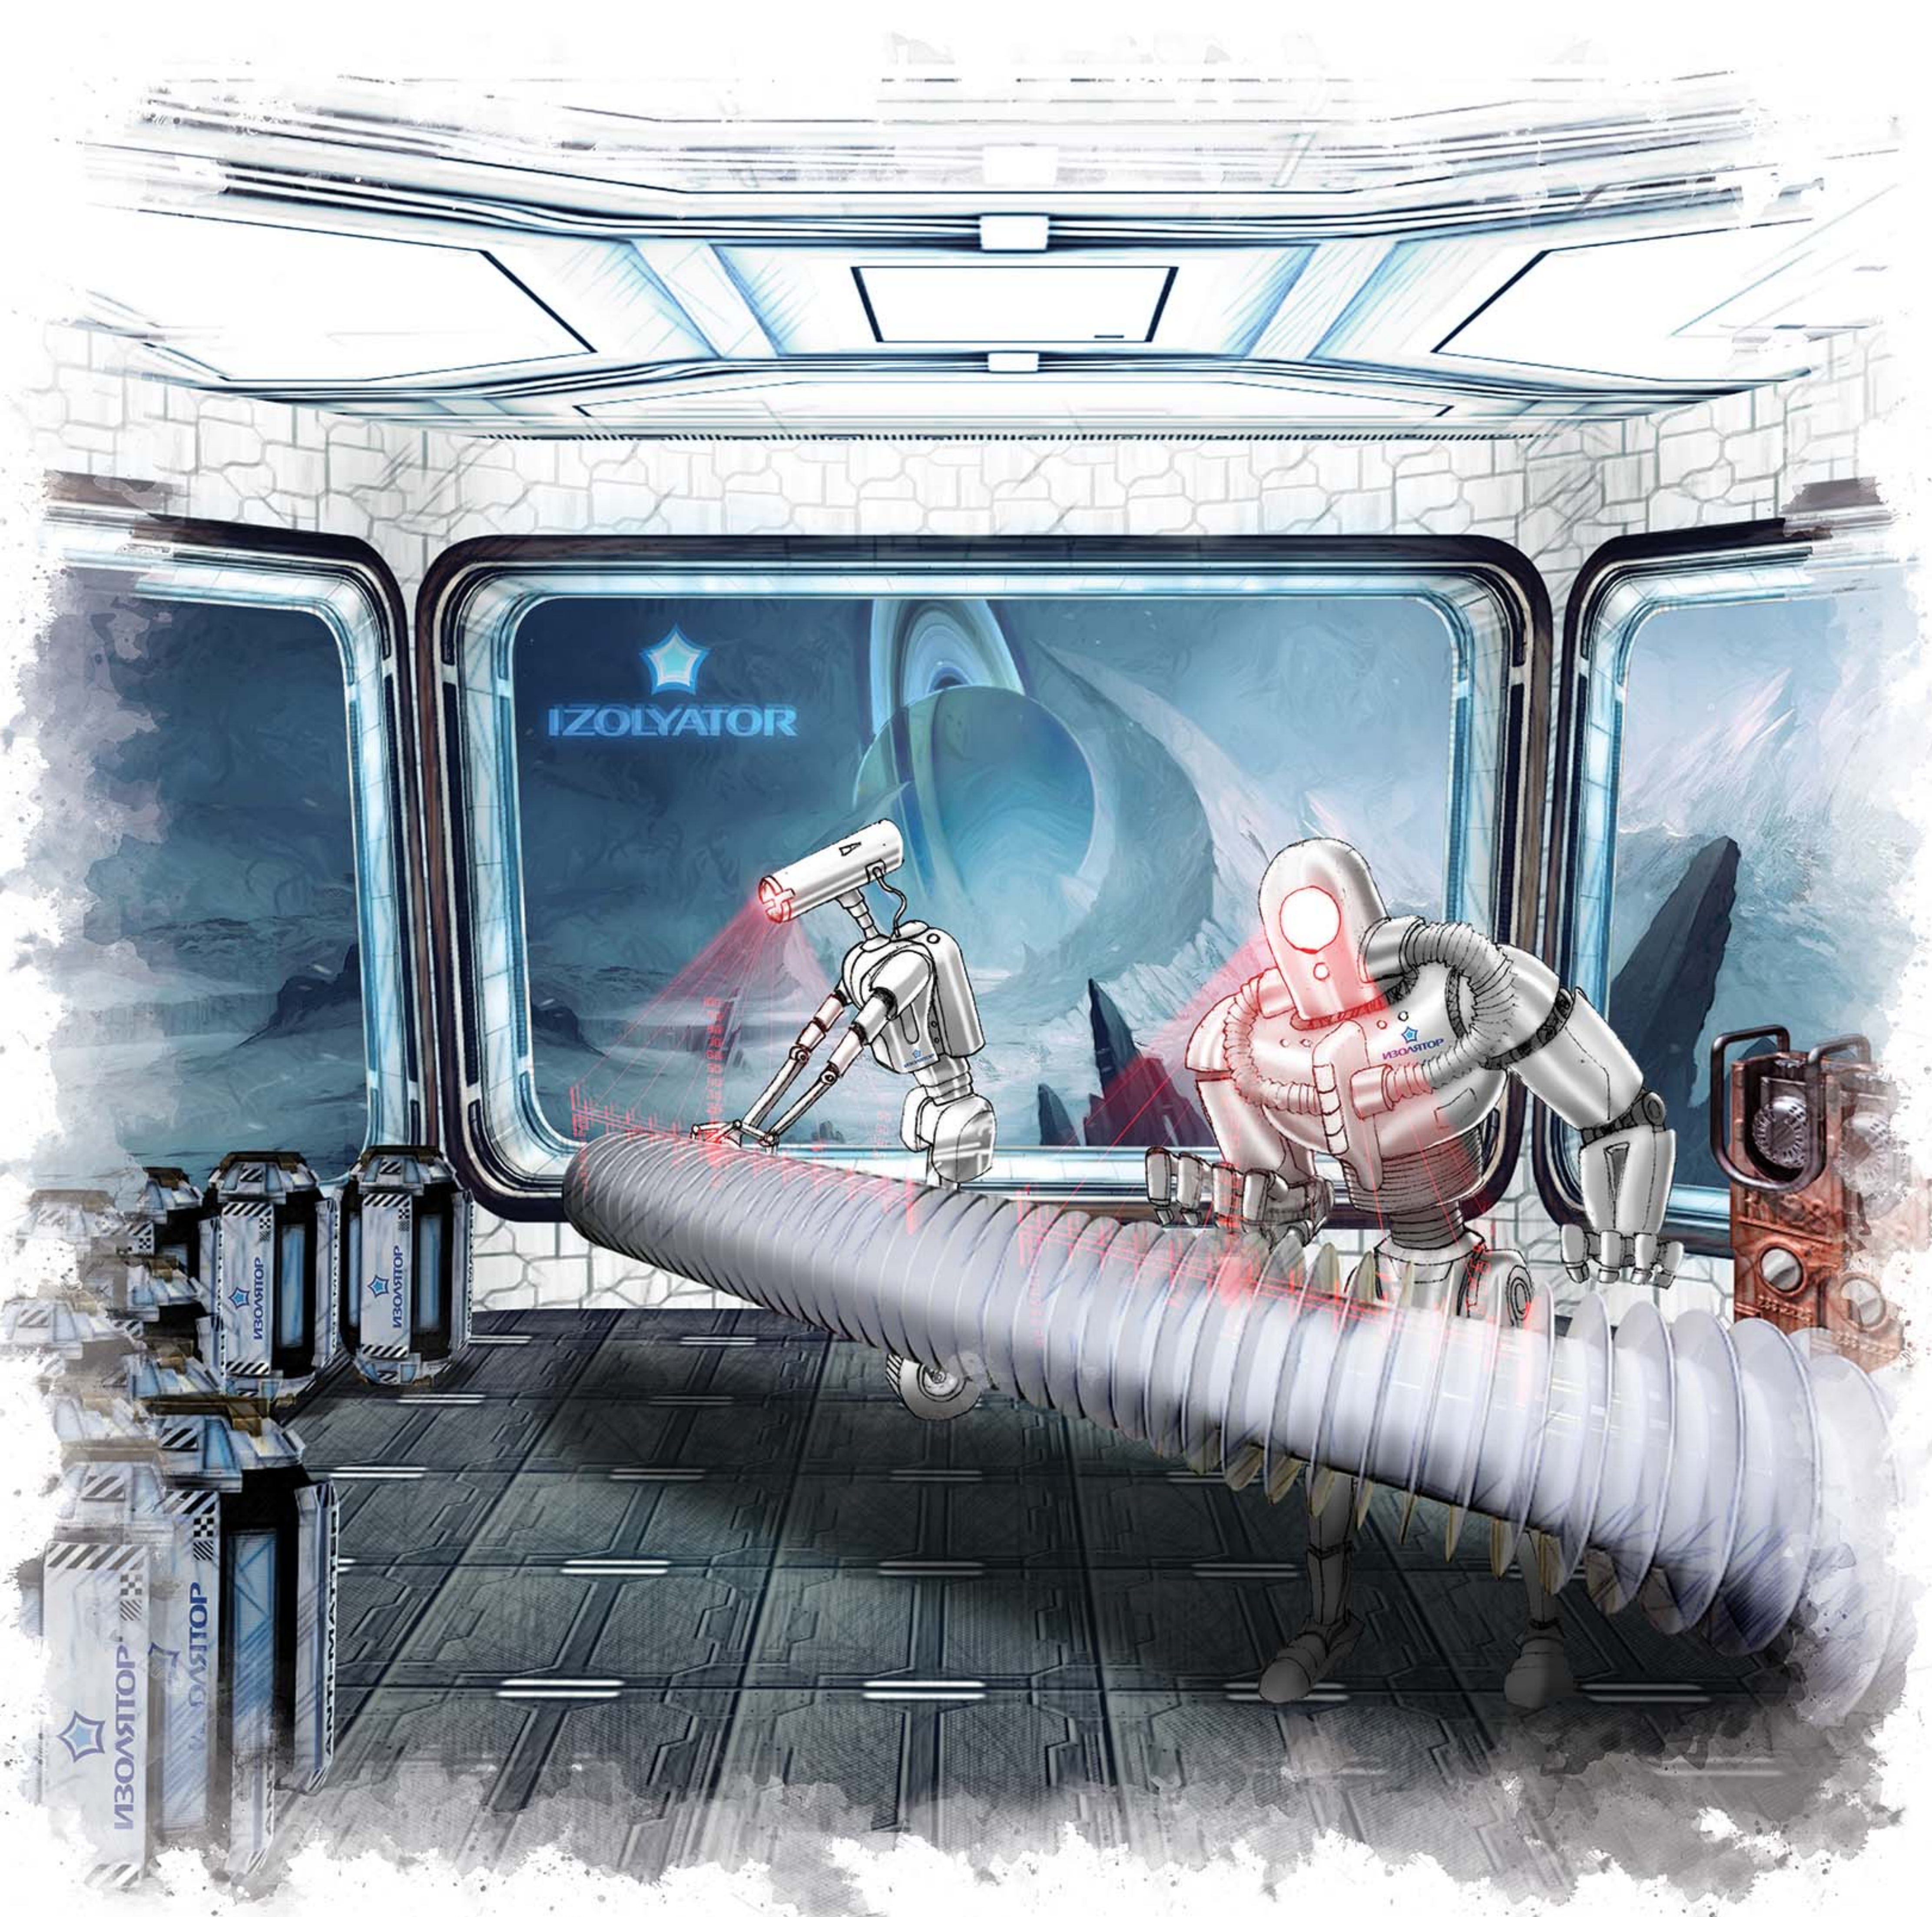

ЭНЦЕЛАД

КОНТРОЛЬ
КАЧЕСТВА ИЗОЛЯЦИИ

Энцелад - спутник сатурна
с жидким океаном под толщей льда

ENCELADUS

INSULATION
QUALITY CONTROL

Enceladus is Saturn moon
with liquid ocean under icy surface

www.mosizolyator.ru

**ВЫСОЧАЙШАЯ ОТВЕТСТВЕННОСТЬ
И ВНИМАНИЕ К ДЕТАЛЯМ**

ИЗОЛЯТОР

**THE HIGHEST RESPONSIBILITY
AND ATTENTION TO DETAILS**

ИЮЛЬ

JULY

ПН ВТ СР ЧТ ПТ СБ **ВС**
MO TU WE TH FR SA **SU**

						01
02	03	04	05	06	07	08
09	10	11	12	13	14	15
16	17	18	19	20	21	22
23	24	25	26	27	28	29
30	31