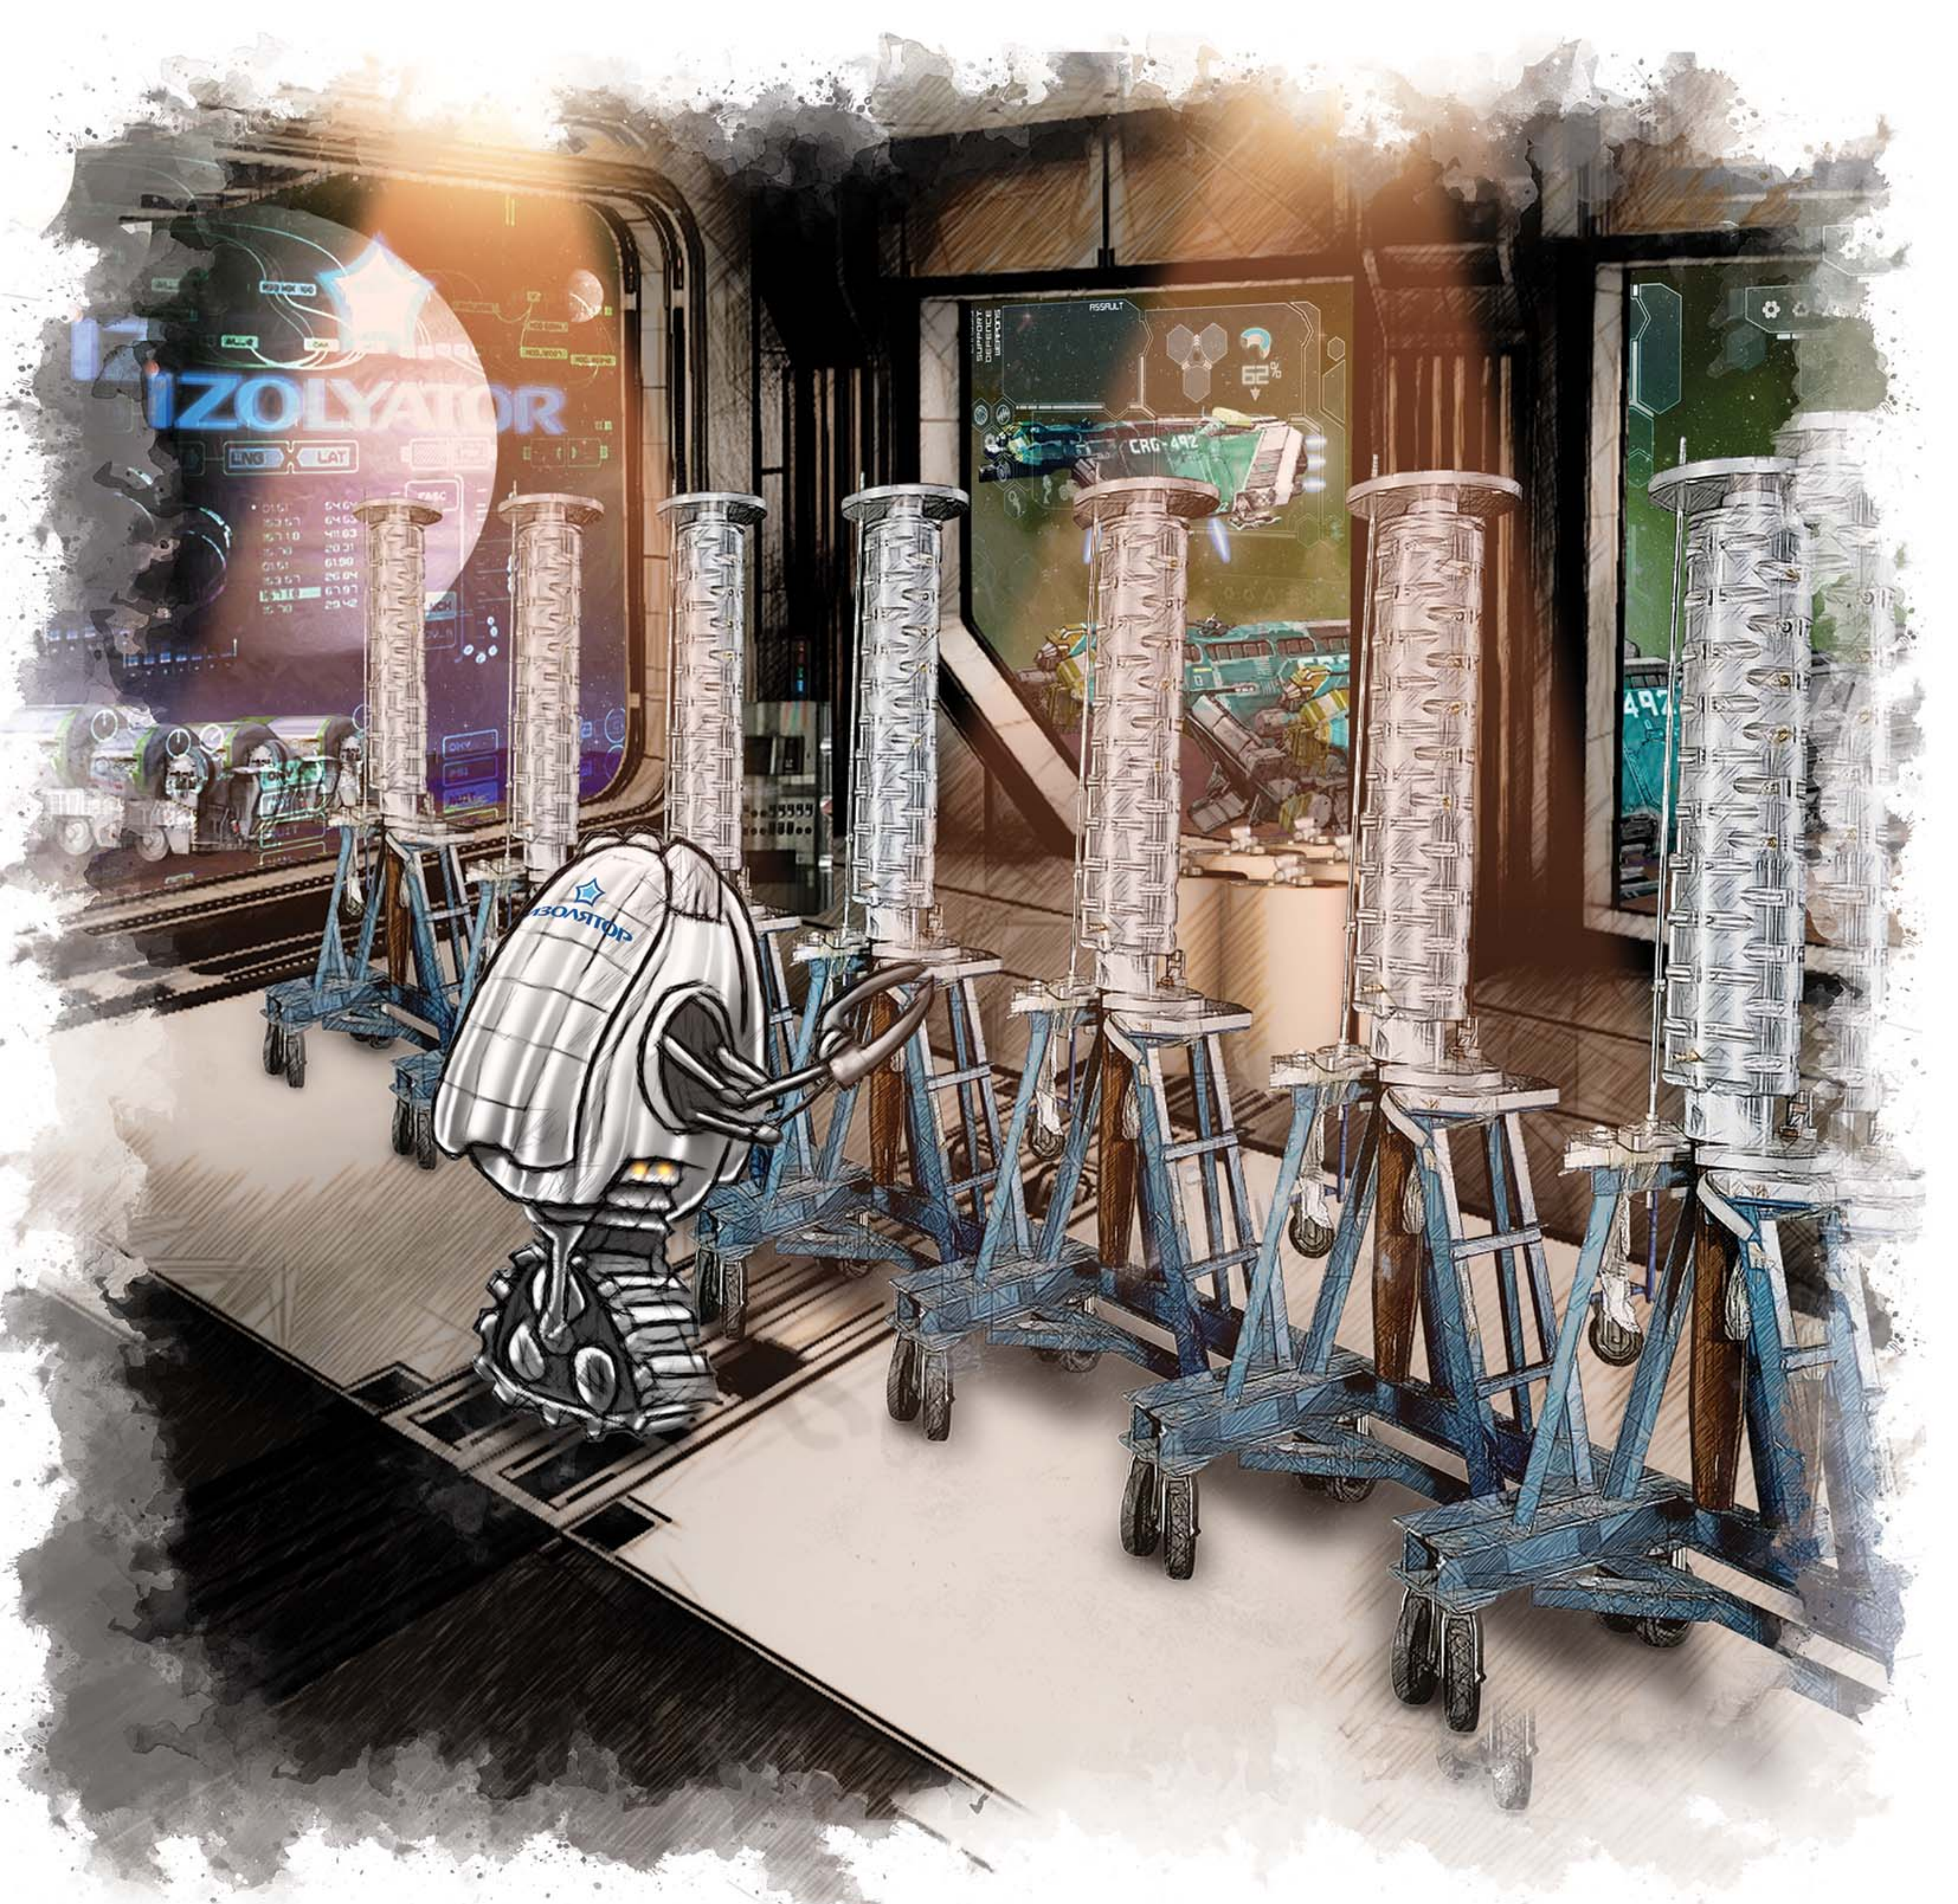

ЮПИТЕР

ИЗГОТОВЛЕНИЕ
ВНЕШНЕЙ ИЗОЛЯЦИИ

Юпитер - газовый гигант с самым
большим атмосферным вихрем

JUPITER

EXTERNAL INSULATION
MANUFACTURING

Jupiter is a gas giant with
the largest atmospheric vortex

www.mosizolyator.ru

**СТАБИЛЬНОЕ И БЕЗОПАСНОЕ
ЭНЕРГООБЕСПЕЧЕНИЕ БЕЗ
КОМПРОМИССОВ!**

ИЗОЛЯТОР

**STABLE AND SAFE ENERGY
SUPPLY WITHOUT COMPROMISE!**

ИЮНЬ

JUNE

ПН ВТ СР ЧТ ПТ СБ **ВС**
MO TU WE TH FR SA **SU**

01 02 **03**

04 05 **06** 07 08 09 10

11 12 13 14 15 16 17

18 19 20 21 22 23 **24**

25 26 27 28 29 30

*122 года компании "Изолятор" 122 years of Izolyator Company