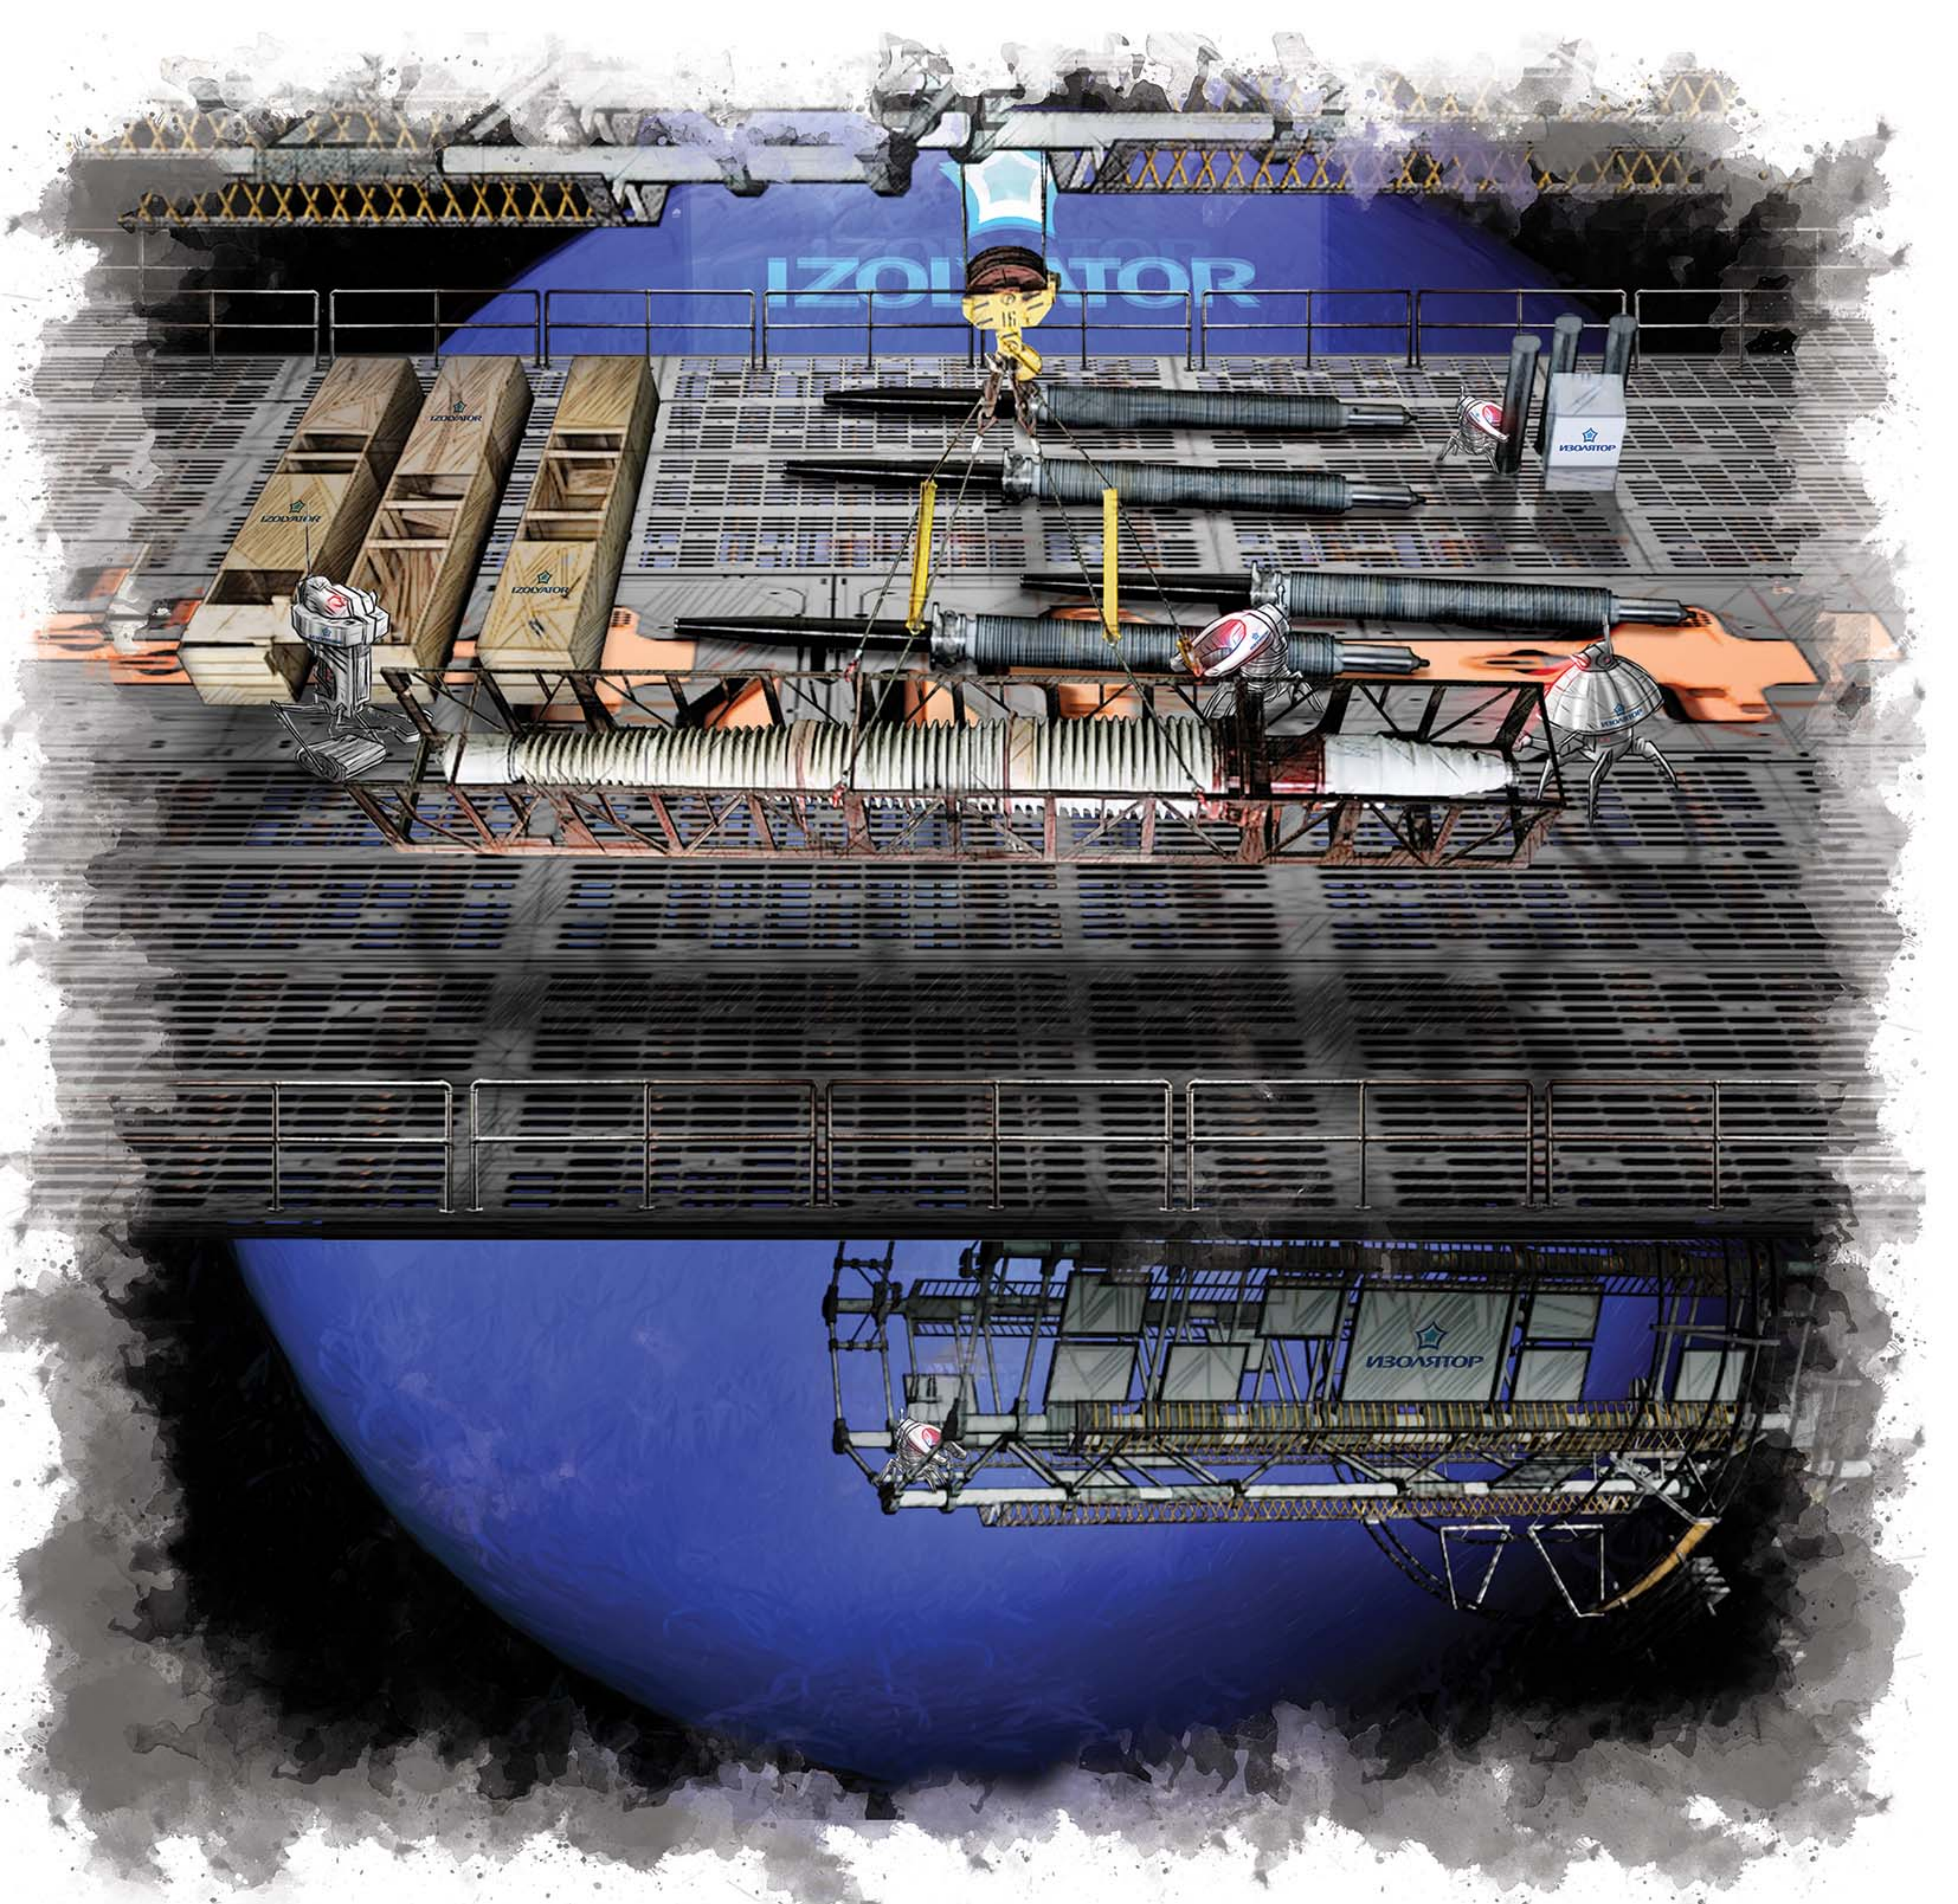

НЕПТУН
УПАКОВКА ВВОДА

Нептун - планета с самыми сильными ветрами

NEPTUNE
BUSHING PACKAGING

Neptune is a planet with the strongest winds

www.mosizolyator.ru

**КРЕПКАЯ УПАКОВКА – ВВОД
МАКСИМАЛЬНО ЗАЩИЩЕН
ОТ ЛЮБЫХ УГРОЗ**

**STRONG PACKAGE – THE BUSHING
IS PROTECTED AGAINST
ANY IMPACTS**

ОКТАБРЬ

OCTOBER

ПН ВТ СР ЧТ ПТ СБ **ВС**
MO TU WE TH FR SA **SU**

01	02	03	04	05	06	07
08	09	10	11	12	13	14
15	16	17	18	19	20	21
22	23	24	25	26	27	28
29	30	31