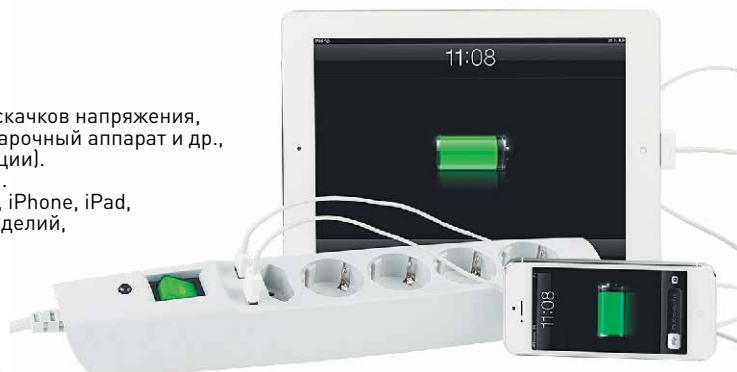

Серия SFU с зарядкой USB

ДИЗАЙН ЦЕНТР
ЭРА STYLE

Надежный уровень защиты

max 10A
2200Вт

Защита аудио-видео техники, компьютеров, телефонов, и другой техники от скачков напряжения, высокочастотных и импульсных помех (источники помех: дрель, пылесос, сварочный аппарат и др., а также подключение и отключение мощных энергопотребителей на подстанции).
Защита подключаемых устройств от токов перегрузки и короткого замыкания.
Зарядка мобильных устройств через USB разъём (подходит для зарядки iPod, iPhone, iPad, планшетных компьютеров, сотовых телефонов, электронных книг и других изделий, заряжающихся через USB порт).