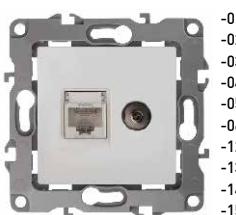

12-3110

Розетка комбинированная
RJ45+TV