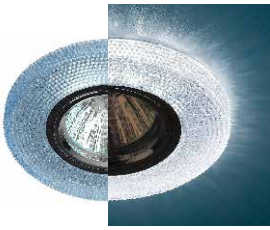

Декоративные светильники со светодиодной подсветкой

НОВИНКА

Лампа: MR16, max 50W, цоколь GU5.3, LED подсветка 3 W, напряжение д/лампы 12/220V, напряжение д/подсветки 220V

DK LD1 BL

голубой
резин + алюминиевый сплав
Ø 100 мм ⚙ 65 мм