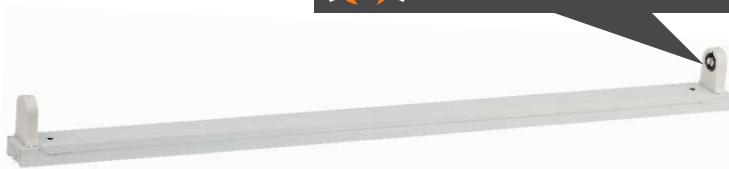

SPO-8

НОВИНКА

Патрон из негорючего пластика!

Светильники под светодиодную лампу T8/G13

Артикул	Размер, мм	Дополнительно
SPO-8-1x600	623x35x13	патрон из негорючего пластика!
SPO-8-1x1200	1230x35x13