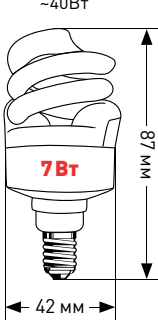

480 лм

~40Вт

7Вт

750 лм

~60Вт