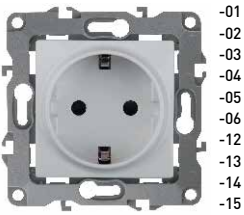

Переключатель
двойной, 10А-250В

12-1107

Выключатель тройной,
10А-250В (винт. зажим)

12-1108

Переключатель
промежуточный, 10А-250В

Розетки силовые

12-2001

Розетка 2P+E Schuko,
16А-250В, без м. лапок