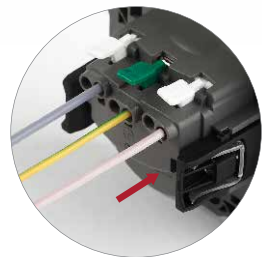

Материал цветных деталей — в тон их покрытию

Шаблоны для зачистки изоляции кабеля

Двухпроводные клеммы

В основных механизмах выключателей и силовых розеток реализован принцип автоматического зажима. Это дает преимущество в скорости монтажа, а так же обеспечивает постоянную надежную фиксацию жилы кабеля в механизме без необходимости дополнительного обслуживания с течением времени (механизмы с винтовым зажимом требуют периодического подтягивания винта клеммы).