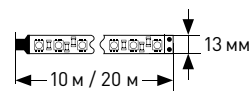

Светодиодные ленты
и аксессуары **220В**
Серия **IP67**

3528

5050

4,8 Вт/м

💡 300 Лм/м (60LED/м)

- ← 25 м → 3528-220-60LED-IP67-W
- ← 25 м → 3528-220-60LED-IP67-WW
- ← 10 м → 3528-220-60LED-IP67-R-eco
- ← 10 м → 3528-220-60LED-IP67-G-eco
- ← 10 м → 3528-220-60LED-IP67-B-eco

9,6 Вт/м

💡 600 Лм/м (120LED/м)

- ← 20 м → 3528-220-120LED-IP67-W
- ← 20 м → 3528-220-120LED-IP67-WW
- ← 10 м → 3528-220-120LED-IP67-R-eco
- ← 10 м → 3528-220-120LED-IP67-G-eco
- ← 10 м → 3528-220-120LED-IP67-B-eco

7,2 Вт/м

💡 450 Лм/м (30LED/м)

- ← 20 м → 5050-220-30LED-IP67-RGB

10,8 Вт/м

💡 720 Лм/м (48LED/м)

- ← 10 м → 5050-220-48LED-IP67-RGB

14,4 Вт/м

💡 900 Лм/м (60LED/м)

- ← 10 м → 5050-220-60LED-IP67-RGB

RGBcontroller-220-A05-RF

Напряжение питания (переменного тока) - 220 В; выходная мощность, не более - 550 Вт; число каналов управления - 3; максимальный ток нагрузки (на каждый канал) - 0,83 А; степень защиты - IP20. В комплекте дистанционный пульт. Управление на основе радиосигнала. Дальность работы пульта не менее - 50м.

60

Крепежные силиконовые скобы для установки ленты на поверхность.

LS-clip-220-3528
220 В, чип 3528

LS-clip-220-5050
220 В, чип 5050

10/10000

RGBcontroller-220-A06

Напряжение питания (переменного тока) - 220 В; выходная мощность, не более - 200 Вт; число каналов управления - 3; максимальный ток нагрузки (на каждый канал) - 0,3 А; степень защиты - IP20. Без пульта, управление кнопкой.

Заглушка для ленты

LS-cap-220-3528
220 В, чип 3528

LS-cap-220-5050
220 В, чип 5050

5/25000

LS-power cord-220-3528

Источник питания с сетевым шнуром для ленты

- 220 В
- чип 3528
- мощность - 480 Вт

Соединительный коннектор для ленты

LS-connector-220-3528
220 В, чип 3528

LS-connector-220-5050
220 В, чип 5050

5/5000