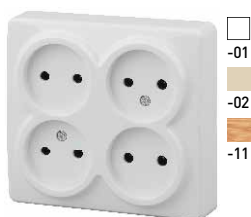

11-2207
Розетка 3x2P,
16AX-250В

11-2208
Розетка 3x2P+E Schuko,
16A-250В

11-2209
Розетка 3x2P+E Schuko со
шторками, 16A-250В

11-2210
Розетка 4x2P, 16AX-250В

11-2211
Розетка 4x2P+E Schuko
со шторками, 16AX-250В