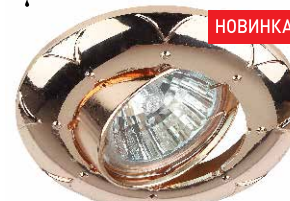

НОВИНКА

KL69A

Ø 94 мм 75 мм

MR16, 220 В/12 В, 50 Вт / GU5.3

GD • SN • CH