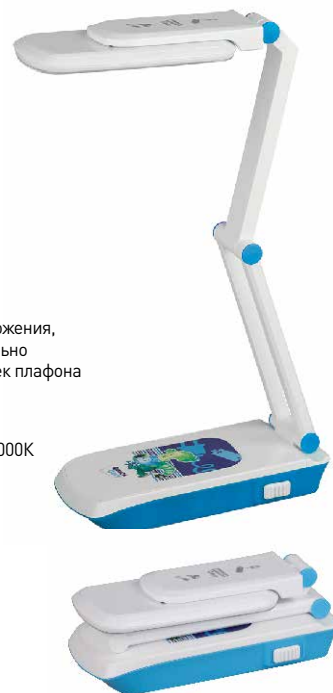

NLED-423

LED 3 Вт       8

теплый свет
цветовая температура
3000K

● NLED-423-3W-BU

● NLED-423-3W-R

- Аккумулятор для автономной работы
- Два режима:
 - максимальная яркость
 - приглушенный свет
- Съемный сетевой шнур в комплекте
- Складная конструкция - стойка в два сложения, панель с SMD LED вращается относительно стойки и может разворачиваться поперек плафона
- Выключатель на основании
- Теплый свет, аналогичный свету лампы накаливания - цветовая температура 3000K