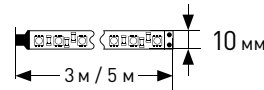

Эконом-серия RGB

LS 5050 ECO

IP20

IP65

IP68

7,2 Вт/м

- ←3 м→ LS5050-30LED-IP20-RGB-eco-3m LS5050-30LED-IP65-RGB-eco-3m

360 Лм/м (30LED/м)

- ←5 м→ LS5050-30LED-IP20-RGB-eco-5m LS5050-30LED-IP65-RGB-eco-5m LS5050-30LED-IP68-RGB-eco-5m

14,4 Вт/м

- ←3 м→ LS5050-60LED-IP20-RGB-eco-3m LS5050-60LED-IP65-RGB-eco-3m

720 Лм/м (60LED/м)

- ←5 м→ LS5050-60LED-IP20-RGB-eco-5m LS5050-60LED-IP65-RGB-eco-5m LS5050-60LED-IP68-RGB-eco-5m