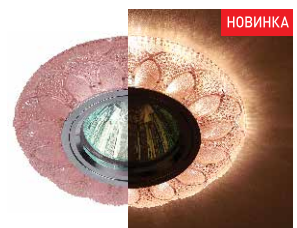

DK LD5 PK/WH

розовый/белая подсветка
резин + алюминиевый сплав
Ø 95 мм ⚙ 65 мм