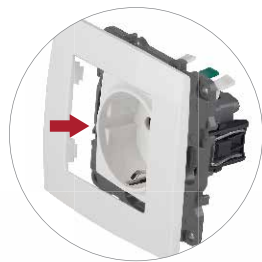

Монтаж на винты или монтажные лапки

Защитный чехол для обеспечения изделиям степени защиты IP44 арт. 12-6006-99

Монтаж рамки простым нажатием без необходимости частичной разборки механизма

Конструктивные особенности литого суппорта позволяют расположить механизмы в процессе монтажа таким образом, что исключается горизонтальное и вертикальное их смещение относительно друг друга. 3D исполнение суппорта также препятствует их нахлестыванию друг на друга. При этом монтаж многоместной рамки на группу механизмов не составляет труда.