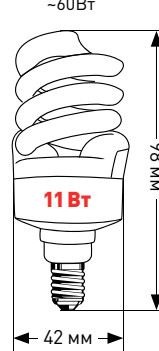

11Вт

1000 лм

~90Вт