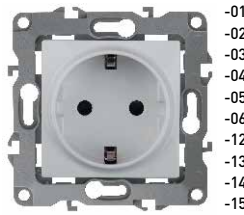

12-2101

Розетка 2P+E
Schuko, 16А-250В