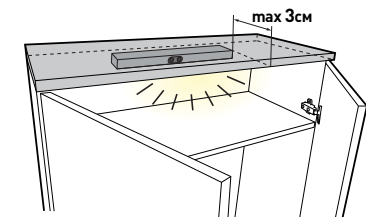

Артикул
5Вт	600Лм	500мм	9Вт	•	LM-5-840-11
10Вт	950Лм	1000мм	12Вт	•	LM-10,5-840-11