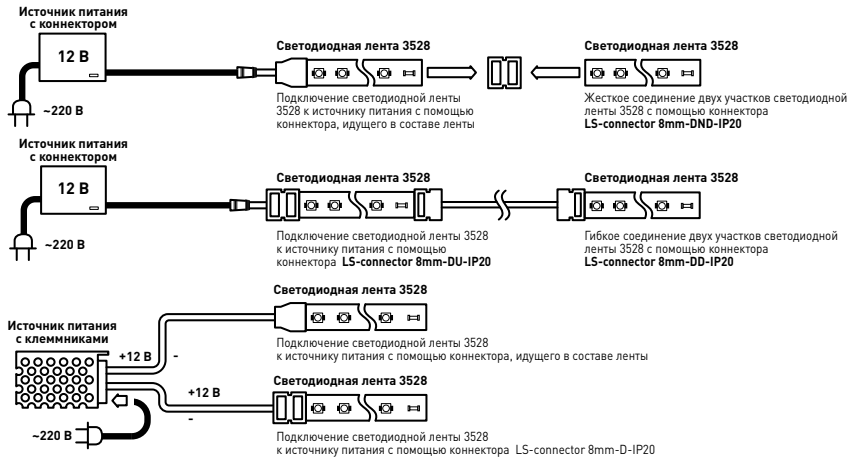

ДШ40-230-E27-CL
ДШ60-230-E27-CL

ДШ40-230-E14-CL
ДШ60-230-E14-CL

Светодиодная лента

Варианты подключения светодиодной ленты ЭРА 3528 (12 В)

Варианты подключения светодиодной ленты ЭРА 5050 (12 В)

Варианты подключения светодиодной ленты ЭРА RGB (12 В)