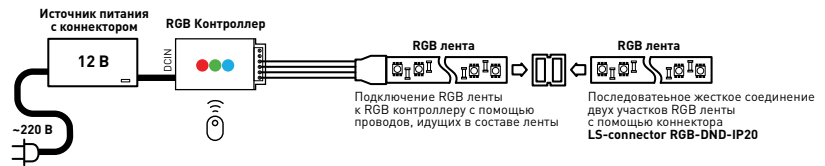

Варианты подключения светодиодной ленты ЭРА RGB (12 В)