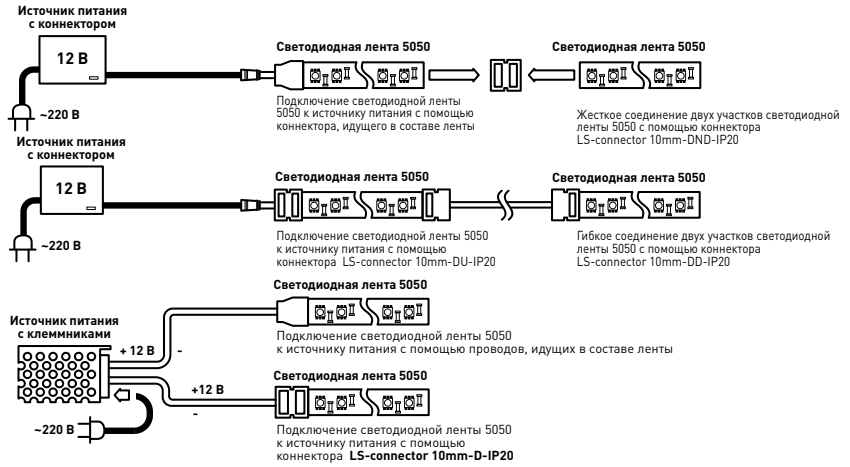

Варианты подключения светодиодной ленты ЭРА 5050 (12 В)