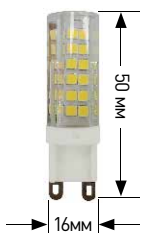

10/100

~60Вт
7Вт
600 лм