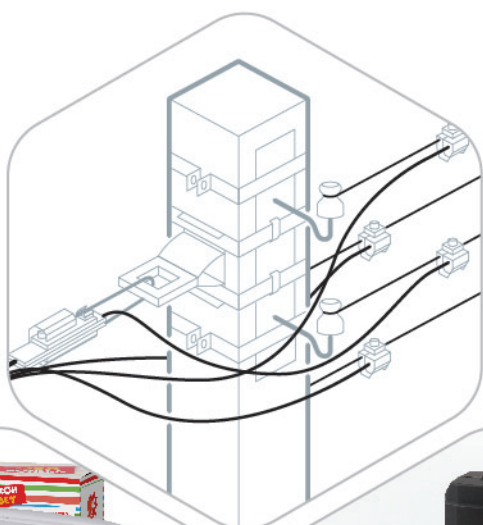

КАТАЛОГ
ПРОДУКЦИИ
ЗИМА 2018