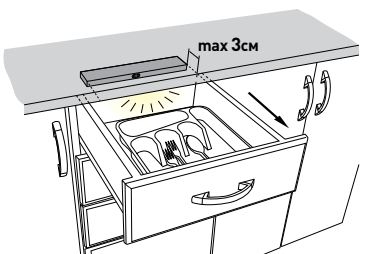

Артикул
5Вт	600Лм	500мм	9Вт	•	LM-5-840-11
10Вт	950Лм	1000мм	12Вт	•	LM-10,5-840-11