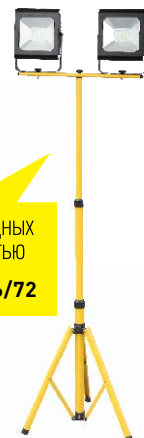

Штатив для светодиодных прожекторов мощностью до 50 Вт