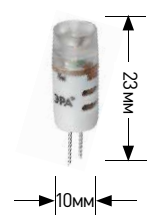

Мягкий белый свет — **MR16-4W-827-GU5.3** — **MR16-6W-827-GU5.3** — **MR16-6W-827-GU10** — **MR16-8W-827-GU5.3** — **smd JCD-3w-827-G9** — 2700K

Яркий белый свет — **MR16-4W-840-GU5.3** — **MR16-6W-840-GU5.3** — **MR16-6W-840-GU10** — **MR16-8W-840-GU5.3** — **smd JCD-3w-840-G9** — 4000K

100/1000

~50Вт
3,5Вт
280 лм