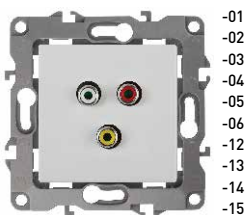

12-3113

Розетка RCA