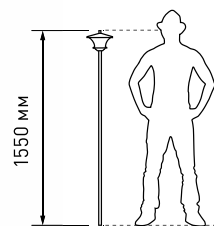

SL-SS36

Материал: нержавеющая сталь, пластик
Цвет: цветной
↓ 360 мм
☀ 48