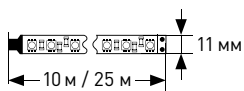

Светодиодные ленты
и аксессуары **220В**
Серия **IP67**

3528

5050

4,8 Вт/м

💡 300 Лм/м (60LED/м)

- ← 25 м → 3528-220-60LED-IP67-W
- ← 25 м → 3528-220-60LED-IP67-WW
- ← 10 м → 3528-220-60LED-IP67-R-eco
- ← 10 м → 3528-220-60LED-IP67-G-eco
- ← 10 м → 3528-220-60LED-IP67-B-eco

9,6 Вт/м

💡 600 Лм/м (120LED/м)

- ← 20 м → 3528-220-120LED-IP67-W
- ← 20 м → 3528-220-120LED-IP67-WW
- ← 10 м → 3528-220-120LED-IP67-R-eco
- ← 10 м → 3528-220-120LED-IP67-G-eco
- ← 10 м → 3528-220-120LED-IP67-B-eco

7,2 Вт/м

💡 450 Лм/м (30LED/м)

- ← 20 м → 5050-220-30LED-IP67-RGB

10,8 Вт/м

💡 720 Лм/м (48LED/м)

- ← 10 м → 5050-220-48LED-IP67-RGB

14,4 Вт/м

💡 900 Лм/м (60LED/м)

- ← 10 м → 5050-220-60LED-IP67-RGB

RGBcontroller-220-A05-RF

Напряжение питания (переменного тока) - 220 В; выходная мощность, не более - 550 Вт; число каналов управления - 3; максимальный ток нагрузки (на каждый канал) - 0,83 А; степень защиты - IP20. В комплекте дистанционный пульт. Управление на основе радиосигнала. Дальность работы пульта не менее - 50м.

60

Крепежные силиконовые скобы для установки ленты на поверхность.

LS-clip-220-3528
220 В, чип 3528

LS-clip-220-5050
220 В, чип 5050

10/10000

RGBcontroller-220-A06

Напряжение питания (переменного тока) - 220 В; выходная мощность, не более - 200 Вт; число каналов управления - 3; максимальный ток нагрузки (на каждый канал) - 0,3 А; степень защиты - IP20. Без пульта, управление кнопкой.

Заглушка для ленты

LS-cap-220-3528
220 В, чип 3528

LS-cap-220-5050
220 В, чип 5050

5/25000

LS-power cord-220-3528

Источник питания с сетевым шнуром для ленты

- 220 В
- чип 3528
- мощность - 480 Вт

Соединительный коннектор для ленты

LS-connector-220-3528
220 В, чип 3528

LS-connector-220-5050
220 В, чип 5050

5/5000