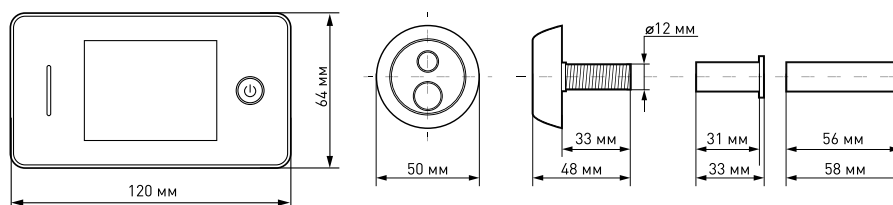

Звонки

Звонки ЭРА позволяют производить звуковое оповещение на расстоянии. Передача сигнала о нажатии кнопки происходит с помощью беспроводной связи на частоте 433,92 МГц. Уникальный код, используемый при передаче сигнала при нажатии на беспроводную кнопку, исключает возможность срабатывания звонков, не входящих в комплект. Назначения изделия - использование в качестве дверного звонка или устройства внутреннего вызова, работающего автономно (от элементов питания).

Беспроводные звонки

BIONIC

ДИЗАЙН ЦЕНТР
ЭРА STYLE

- Уникальный эргономичный дизайн, разработанный в дизайнерском бюро ЭРА-СТАЙЛ;
- 6 традиционных мелодий в стиле БИМ-БАМ и ДИН-ДОН;
- Питание:
  - динамика от 2-х батареек AA ;
  - кнопки от батареек CR 2023;
- Регулятор громкости (высокая, средняя, низкая, беззвучный режим);
- Широкая цветовая гамма:
  - белый, слоновая кость, алюминий, шампань, светлое дерево;
- Влагозащищенная кнопка IP44;
- Радиус действия 100 м.;
- Авто-обучаемый код передатчика исключает возможность одновременного срабатывания нескольких звонков и позволяет подключать до 4 динамиков на 1 кнопку.

Видеоглазок с функцией звонка