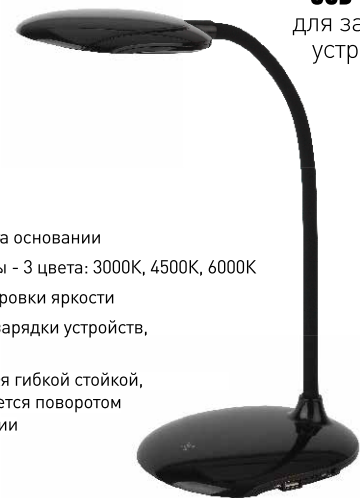

NLED-457 **НОВИНКА**

LED 16
7 Вт

ВЫБОР ЦВЕТОВОЙ
ТЕМПЕРАТУРЫ

- **NLED-457-7W-BK**
- **NLED-457-7W-W**

- Сенсорный переключатель на основании
- Выбор цветовой температуры - 3 цвета: 3000K, 4500K, 6000K
- Плавный диммер для регулировки яркости
- USB порт на основании для зарядки устройств, в том числе iPhone и iPad
- Высота плафона регулируется гибкой стойкой, направление света регулируется поворотом плафона в любом направлении