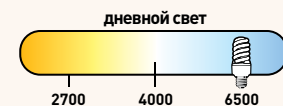

Является показателем эффективности и экономичности источников света.

Тип лампы	Световой поток (Люмены)	Мощность (Ватты)	=	Эффективность лампы
Лампа накаливания	830 Лм	75 Вт	=	11
Галогенная лампа	800	50	=	16
Люминесцентная лампа	750	11	=	68
Светодиодная лампа	700	8	=	87

Цветовая температура

Желтый 2700 K*

Домашнее освещение

Белый 4000 K

Нейтральное освещение

Дневной 6500 K

Освещение рабочих зон

Цветовая температура

(спектрофотометрическая или колориметрическая температура; обозначается Tc) — характеристика хода интенсивности излучения источника света как функции длины волны в оптическом диапазоне.

Что такое Кельвин?

Кельвин (обозначение: K) — единица термодинамической температуры в Международной системе единиц (СИ), одна из семи основных единиц СИ. Предложена в 1848 году. Один кельвин равен 1/273,16 части термодинамической температуры тройной точки воды. Начало шкалы (0 K) совпадает с абсолютным нулём. Единица названа в честь английского физика Уильяма Томсона, которому было пожаловано звание лорд Кельвин Ларгский из Айршира. В свою очередь, это звание пошло от реки Кельвин (River Kelvin), протекающей через территорию университета в Глазго.

На каждой упаковке ламп ЭРА указана цветовая температура!

* Кельвин