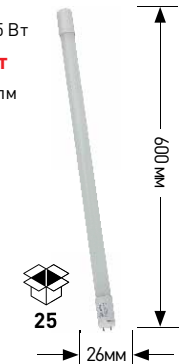

~75Вт
9Вт
720 лм