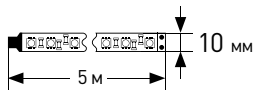

LS 5050

7,2 Вт/м

450 Лм/м (30LED/м)