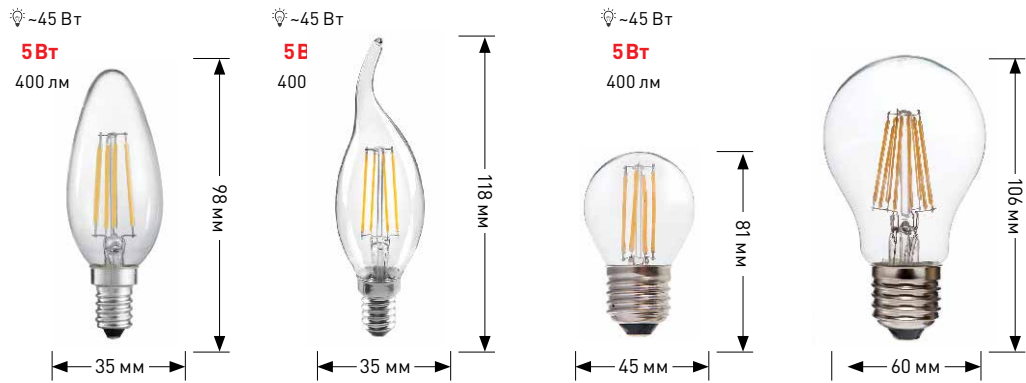

F-LED

BXS
B-35
A-60
P-45

Мягкий белый свет — F-LED B35-5w-827-E14 — F-LED BXS-5w-827-E14 — F-LED P45-5w-827-E14 — F-LED A60-5w-827-E27 — 2700K
F-LED P45-5w-827-E27
F-LED A60-7w-827-E27
F-LED A60-9w-827-E27

Яркий белый свет — F-LED B35-5w-840-E14 — F-LED BXS-5w-840-E14 — F-LED P45-5w-840-E14 — F-LED A60-5w-840-E27 — 4000K
F-LED P45-5w-840-E27
F-LED A60-7w-840-E27
F-LED A60-9w-840-E27