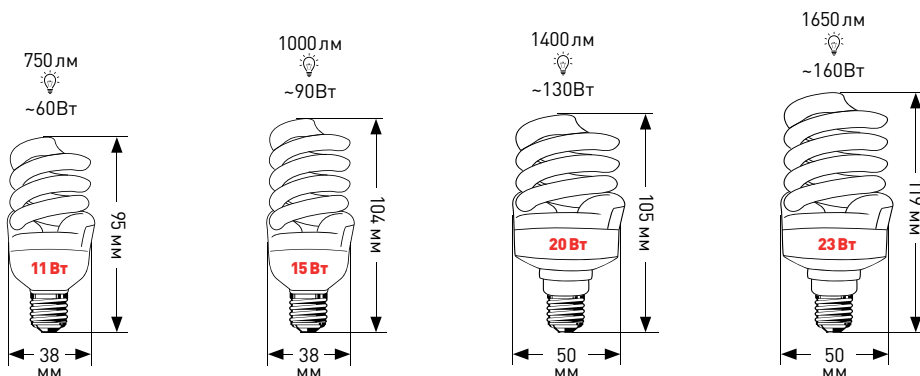

полная спираль
стандартный цо

Мягкий белый свет — F-SP-11-827-E27 — F-SP-15-827-E27 — F-SP-20-827-E27 — F-SP-23-827-E27 — 2700K
Яркий белый свет — F-SP-11-842-E27 — F-SP-15-842-E27 — F-SP-20-842-E27 — F-SP-23-842-E27 — 4200K
Дневной свет — F-SP-15-865-E27 — F-SP-20-865-E27 — F-SP-23-865-E27 — 6500K

ECONOMY

SP-M

спираль миньон

срок службы: 8 000 часов

Традиционные энергосберегающие лампы: экономят 80% электроэнергии и сокращают на 20% коммунальные платежи.