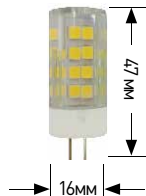

P-45

6/60

~45Вт
5 Вт
400 лм

~45Вт
5 Вт
400 лм

~60W
7 Вт
560 лм

~60W
7 Вт
560 лм

Мягкий белый свет — **smd-P45-5W-827-E14** — **smd-P45-5W-827-E27** — **smd-P45-7W-827-E14** — **smd-P45-7W-827-E27** — 2700K

Яркий белый свет — **smd-P45-5W-840-E14** — **smd-P45-5W-840-E27** — **smd-P45-7W-840-E14** — **smd-P45-7W-840-E27** — 4000K

MR-16

JCD

JC

GX

10/100

~35Вт
4Вт
320 лм

~50Вт
6Вт
480 лм

~50Вт
6Вт
480 лм

~60Вт
8Вт
640 лм

~20Вт
2Вт
175 лм
12В

20/200

Мягкий белый свет — **MR16-4W-827-GU5.3** — **MR16-6W-827-GU5.3** — **MR16-6W-827-GU10** — **MR16-8W-827-GU5.3** — **smd JCD-3w-827-G9** — 2700K

Яркий белый свет — **MR16-4W-840-GU5.3** — **MR16-6W-840-GU5.3** — **MR16-6W-840-GU10** — **MR16-8W-840-GU5.3** — **smd JCD-3w-840-G9** — 4000K

100/1000

~50Вт
3,5Вт
280 лм

100/1000

~50Вт
5Вт
400 лм

100/500

~50Вт
7Вт
560 лм

100/1000

~50Вт
3,5Вт
210 лм

100/1000

~50Вт
5Вт
400 лм

Мягкий белый свет — **JC-3,5w-220V-corn, ceramics-827-G4** — **JC-5w-220V-corn, ceramics-827-G4** — **JC-7w-220V-corn, ceramics-827-G4** — **JCD-3,5w-220V-corn, ceramics-827-G9** — **JCD-5w-220V-corn, ceramics-827-G9** — 2700K

Яркий белый свет — **JC-3,5w-220V-corn, ceramics-840-G4** — **JC-5w-220V-corn, ceramics-840-G4** — **JC-7w-220V-corn, ceramics-840-G4** — **JCD-3,5w-220V-corn, ceramics-840-G9** — **JCD-5w-220V-corn, ceramics-840-G9** — 4000K

100/1000

~50Вт
7Вт
400 лм

10/100

~60Вт
7Вт
600 лм

T8

Замена линейных люминесцентных ламп. Перед установкой необходимо демонтировать ПРА в светильнике. Поворотный цоколь, двухстороннее подключение.

~155Вт
18Вт
1440 лм

~75Вт
9Вт
720 лм

Мягкий белый свет — **JCD-7w-220V-corn, ceramics-827-G9** — **LED smd GX-7-827-GX53** — 2700K

Яркий белый свет — **JCD-7w-220V-corn, ceramics-840-G9** — **LED smd GX-7-842-GX53** — **T8-18w-840-G13 1200mm** — **T8-18w-840-G13 600mm** — 4200K

Дневной свет — **T8-18w-865-G13 1200mm** — **T8-18w-865-G13 600mm** — 6500K