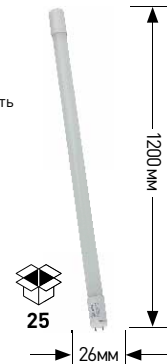

100/1000

~50Вт
7Вт
400 лм

10/100

~60Вт
7Вт
600 лм

T8

Замена линейных люминесцентных ламп. Перед установкой необходимо демонтировать ПРА в светильнике. Поворотный цоколь, двухстороннее подключение.

~155Вт
18Вт
1440 лм