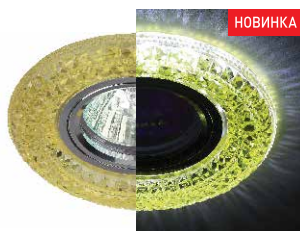

DK LD7 YL/WH

желтый/белая подсветка
резин + алюминиевый сплав
Ø 95 мм ⚙ 65 мм