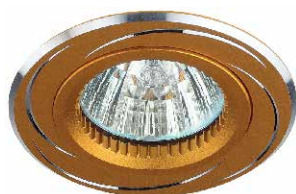

KL34
∅ 80 мм   60 мм
MR16, 220 В/12 В, 50 Вт / GU5.3
AL/GD • AL/SL • AL/BK