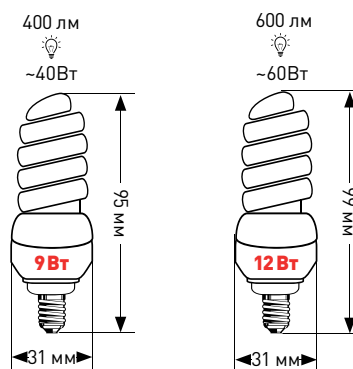

Мягкий белый свет — SP-M-9-827-E14 — SP-M-12-827-E14 — 2700K
Яркий белый свет — SP-M-9-842-E14 — SP-M-12-842-E14 — 4200K

ECONOMY