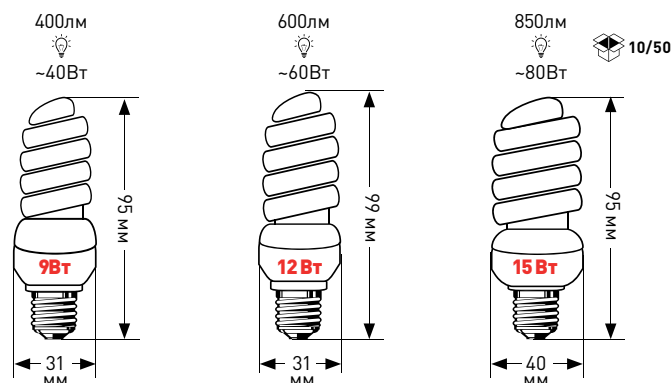

SP-M

спираль
стандартный цоколь

срок службы: 8 000 часов

Мягкий белый свет — SP-M-9-827-E27 — SP-M-12-827-E27 — SP-M-15-827-E27 — 2700K
Яркий белый свет — SP-M-9-842-E27 — SP-M-12-842-E27 — SP-M-15-842-E27 — 4200K