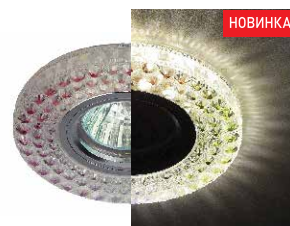

DK LD15 SL/RGB/WH

прозрачный/мультицвет/
белая подсветка
резин + алюминиевый сплав
Ø 100 мм ⚙ 65 мм