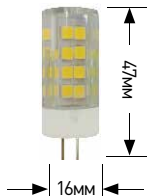

100/1000

~50Вт
5Вт
400 лм