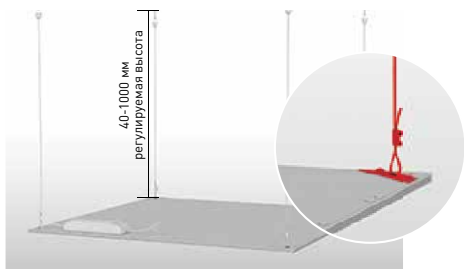

Аксессуары к светодиодным панелям

SPL-FIX1 Подвес до 1м
Крепление универсальное
для панелей SPL всех серий

1/150