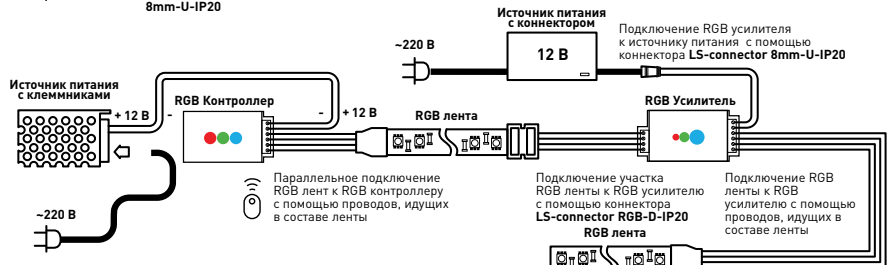

ДШ40-230-E27-CL
ДШ60-230-E27-CL

ДШ40-230-E14-CL
ДШ60-230-E14-CL

Светодиодная лента

Варианты подключения светодиодной ленты ЭРА 3528 (12 В)

Варианты подключения светодиодной ленты ЭРА 5050 (12 В)

Варианты подключения светодиодной ленты ЭРА RGB (12 В)

Варианты подключения светодиодной ленты ЭРА RGB (12 В)

Характеристики светодиодных лент с питанием от сети **220В** (стр.14)

Наименование	Цвет	Количество LED на 1 метр	Мощность потребления, Вт/м	Максимально возможная длина подключения, м	Длина ленты, м
ЭРА 3528-220-60LED-IP67-W-eco-25m	Белый	60	4,8	100	25
ЭРА 3528-220-60LED-IP67-WW-eco-25m	Теплый белый				
ЭРА 3528-220-60LED-IP67-R-eco-10m	Красный				
ЭРА 3528-220-60LED-IP67-G-eco-10m	Зеленый				
ЭРА 3528-220-60LED-IP67-B-eco-10m	Синий				
ЭРА 3528-220-120LED-IP67-W-eco-20m	Белый	120	9,6	50	20
ЭРА 3528-220-120LED-IP67-WW-eco-20m	Теплый белый				
ЭРА 3528-220-120LED-IP67-R-eco-10m	Красный				
ЭРА 3528-220-120LED-IP67-G-eco-10m	Зеленый				
ЭРА 3528-220-120LED-IP67-B-eco-10m	Синий				