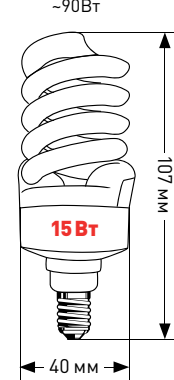

15Вт

Мягкий белый свет — F-SP-7-827-E14 — F-SP-11-827-E14 — F-SP-15-827-E14 — 2700K

Яркий белый свет — F-SP-7-842-E14 — F-SP-11-842-E14 — F-SP-15-842-E14 — 4200K

Дневной свет — F-SP-15-865-E14 — 6500K