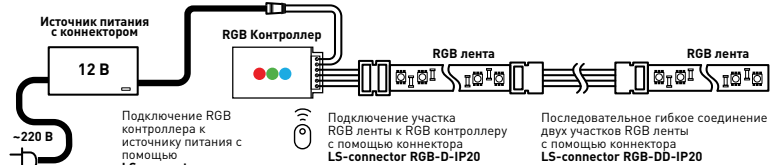

Варианты подключения светодиодной ленты ЭРА RGB (12 В)