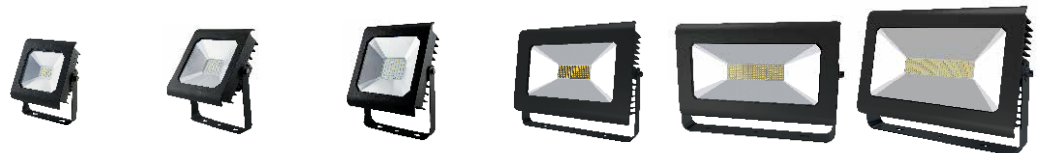

Прожектор с SMD-светодиодами

Наименование параметра	LPR-10-6500K-M SMD PRO	LPR-30-6500K-M SMD PRO	LPR-50-6500K-M SMD PRO	LPR-100-6500K-M SMD PRO	LPR-150-6500K-M SMD PRO	LPR-200-6500K-M SMD PRO
	LPR-10-4000K-M SMD PRO	LPR-30-4000K-M SMD PRO	LPR-50-4000K-M SMD PRO	LPR-100-4000K-M SMD PRO	LPR-150-4000K-M SMD PRO	LPR-200-4000K-M SMD PRO
	LPR-10-2700K-M SMD PRO	LPR-30-2700K-M SMD PRO	LPR-50-2700K-M SMD PRO	LPR-100-2700K-M SMD PRO	LPR-150-2700K-M SMD PRO	LPR-200-2700K-M SMD PRO
Мощность, Вт / напряжение, В	10/ 100-270	30/ 100-270	50/ 100-270	100/ 100-270	150/ 100-270	200/ 100-270
Цветовая температура, К	2700/4000/6500	2700/4000/6500	2700/4000/6500	6500	6500	6500
Световой поток, Лм	900	2700	4500	9000	13500	18000
Тип светодиодов	SMD	SMD	SMD	SMD	SMD	SMD