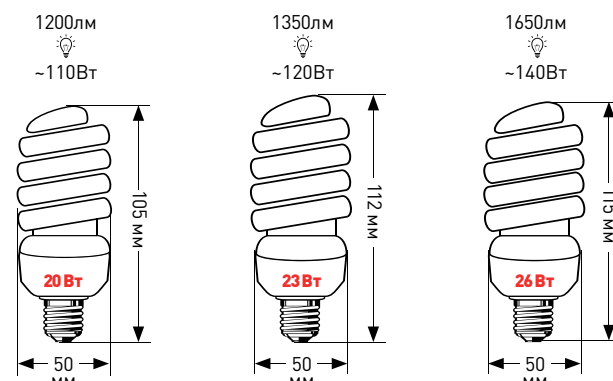

Мягкий белый свет — SP-M-20-827-E27 — SP-M-23-827-E27 — SP-M-26-827-E27 — 2700K
Яркий белый свет — SP-M-20-842-E27 — SP-M-23-842-E27 — SP-M-26-842-E27 — 4200K