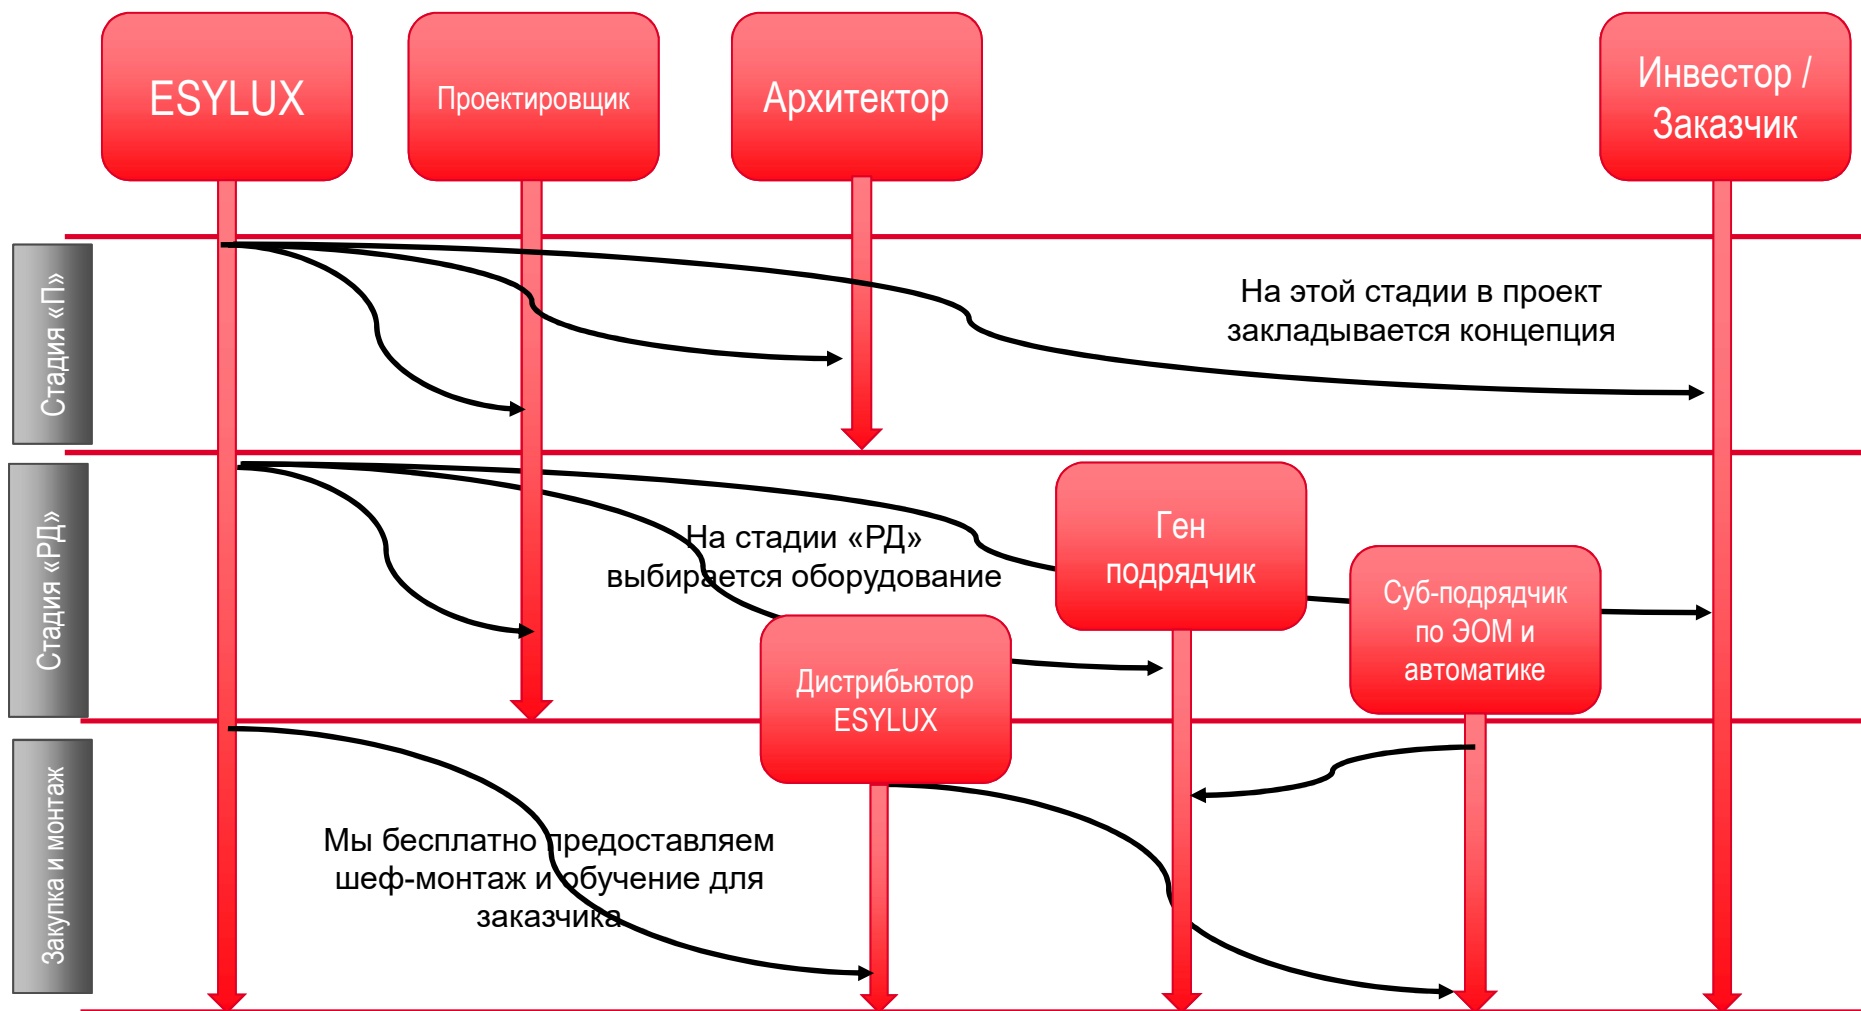

КАК ОБЫЧНО ВЫСТРАИВАЕТСЯ ПРОЕКТНЫЙ БИЗНЕС?

ESYLUX