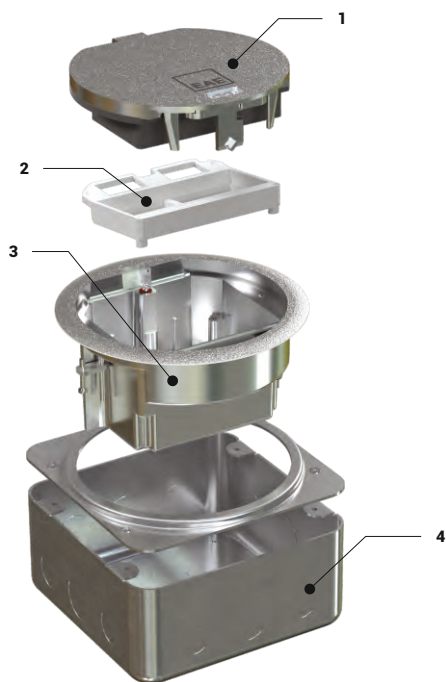

- Двухступенчатая открывающаяся крышка
- Пластиковая модульная пластина для розеток (45x45 мм и 22,5x45 мм) электропитания, передачи данных, для подключения телефона и мультимедийных систем
- Корпус для использования в наливном или фальшполу и пластиковый корпус с соединителем на трубу для использования в наливном полу
- Вместимость выдвижных блоков до 6 модулей
- Специальный механизм в крышке, предотвращающий раздавливание кабеля

- 1 - Пластиковая верхняя крышка (нержавеющая заливка в крышке)
- 2 - Пластиковая пластина для розеток (6 модулей)
- 3 - Прямоугольный пластиковый корпус с нержавеющей металлической рамой IP66
- 4 - Корпус IP66 для использования в наливном полу
- 5 - Винт для регулировки высоты до заливки стяжки (0-50 мм)

- 1 - Литая выдвижная верхняя крышка из цинкового сплава
- 2 - Пластиковая пластина для розеток (6 модулей)
- 3 - Круглый корпус IP66 из цинкового сплава
- 4 - Металлическая рама IP66 в наливном полу (оцинкованный лист)