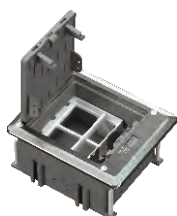

- 1 - Литая выдвижная верхняя крышка из цинкового сплава
- 2 - Пластиковая пластина для розеток (6 модулей)
- 3 - Круглый корпус IP66 из цинкового сплава
- 4 - Металлическая рама IP66 в наливном полу (оцинкованный лист)

Административные здания
Офисы

Отели

Больницы
Медицинские учреждения

Спортивные сооружения

►► Коды продукции

Описание	Механизм	Разрез (мм)	Код продукции
P-Vox 3М (3 модуля)	Soft	102x105	1022598

Описание	Механизм	Разрез (мм)	Код продукции
P-Vox 6М (6 модулей)	Soft	202x105	1022599

Описание	Размеры (мм)	Код продукции
Металлический соединитель для труб P-Vox 3М (нержавеющий)	114x116	1022629
Металлический соединитель для труб P-Vox 6М (нержавеющий)	214x116	1022630

■ Следует заказывать отдельно при использовании на столе и в фальшполу (встроенный).