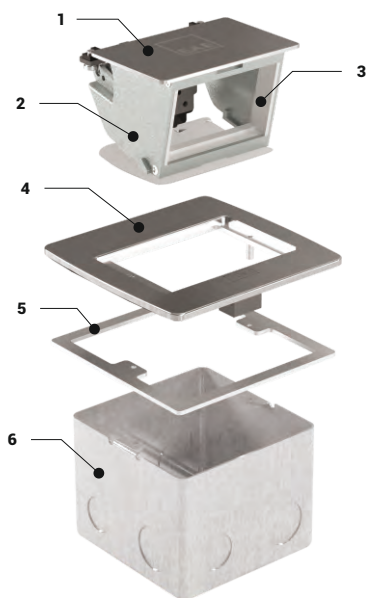

E-LINEMINI

Выдвижные блоки и IP66 розетки серии Mini

**НОВЫЙ
ПРОДУКТ**

▶▶ ВЫДВИЖНЫЕ БЛОКИ (IP-40)

▶ P-Box 3M

▶ P-Box 6M

Улучшите внешний вид и функциональность жилого помещения с помощью выдвижных изделий E-LINE MINI. Вы можете обеспечить электропитание из самой близкой точки благодаря их элегантности и простоте использования. Их можно использовать на столе, в наливном или фальшполу.

Настройте необходимое количество розеток, выбрав нужный вам модуль (3/6 модулей)

- Плавно открывающиеся крышки
- Пластиковая модульная пластина для розеток (45x45 мм и 22,5x45 мм) электропитания, передачи данных, для подключения телефона и мультимедийных систем
- Конструкция, позволяющая использование на столе, в наливном или фальшполу
- Варианты с 3 модулями и 6 модулями

- 1 - Выдвижная крышка (нержавеющая)
- 2 - Литой корпус из сплава цинка
- 3 - Пластиковая пластина для розеток (3 модуля)
- 4 - Неподвижная рама (нержавеющая)
- 5 - Соединитель для соединения со столом (нержавеющий)
- 6 - Металлическая рама в наливном полу (оцинкованный лист)

- Двухступенчатая открывающаяся крышка
- Пластиковая модульная пластина для розеток (45x45 мм и 22,5x45 мм) электропитания, передачи данных, для подключения телефона и мультимедийных систем
- Корпус для использования в наливном или фальшполу и пластиковый корпус с соединителем на трубу для использования в наливном полу
- Вместимость выдвижных блоков до 6 модулей
- Специальный механизм в крышке, предотвращающий раздавливание кабеля