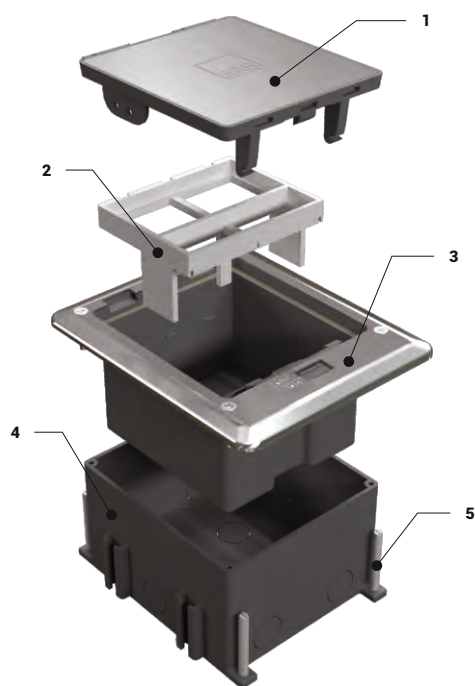

- 1 - Выдвижная крышка (нержавеющая)
- 2 - Литой корпус из сплава цинка
- 3 - Пластиковая пластина для розеток (3 модуля)
- 4 - Неподвижная рама (нержавеющая)
- 5 - Соединитель для соединения со столом (нержавеющий)
- 6 - Металлическая рама в наливном полу (оцинкованный лист)

Административные здания
Офисы

Отели

Больницы
Медицинские учреждения

Спортивные сооружения

R-Box устойчив к воздействию воды и пыли благодаря классу защиты IP-66. Двухступенчатая открывающаяся крышка, предотвращающая раздавливание кабеля, позволяет безопасно использовать его. R-Box можно использовать на столе, в наливном или фальшполу. Количество розеток можно настроить под себя благодаря 6 модулям.

- Двухступенчатая открывающаяся крышка
- Пластиковая модульная пластина для розеток (45x45 мм и 22,5x45 мм) электропитания, передачи данных, для подключения телефона и мультимедийных систем
- Корпус для использования в наливном или фальшполу и пластиковый корпус с соединителем на трубу для использования в наливном полу
- Вместимость выдвижных блоков до 6 модулей
- Специальный механизм в крышке, предотвращающий раздавливание кабеля

- 1 - Пластиковая верхняя крышка (нержавеющая заливка в крышке)
- 2 - Пластиковая пластина для розеток (6 модулей)
- 3 - Прямоугольный пластиковый корпус с нержавеющей металлической рамой IP66
- 4 - Корпус IP66 для использования в наливном полу
- 5 - Винт для регулировки высоты до заливки стяжки (0-50 мм)