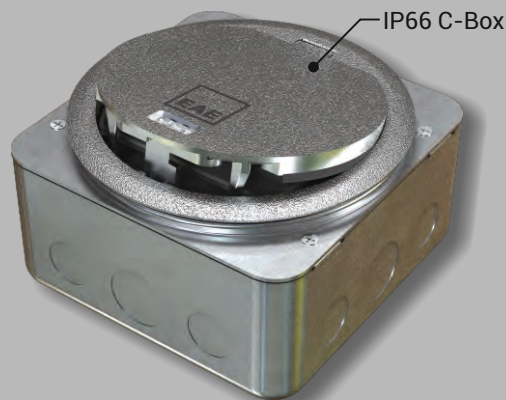

Сферы применения:

Жилые помещения

Торговые центры

Аэропорты

Заводы / Цеха

Административные здания
Офисы

Отели

Больницы
Медицинские учреждения

Спортивные сооружения