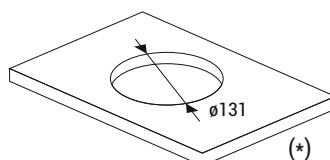

Описание	Размеры (мм)	Код продукции
Металлический соединитель для труб P-Vox 3М (нержавеющий)	114x116	1022629
Металлический соединитель для труб P-Vox 6М (нержавеющий)	214x116	1022630

■ Следует заказывать отдельно при использовании на столе и в фальшполу (встроенный).

Описание	Разрез (мм)	Код продукции
IP-66 R-Vox (6 модулей)	113x123	1022596

Описание	Разрез (мм)	Код продукции
IP-66 C-Vox (6 модулей)	Ø131	1022597

(*) Размеры разреза при использовании на столе или в фальшполу.