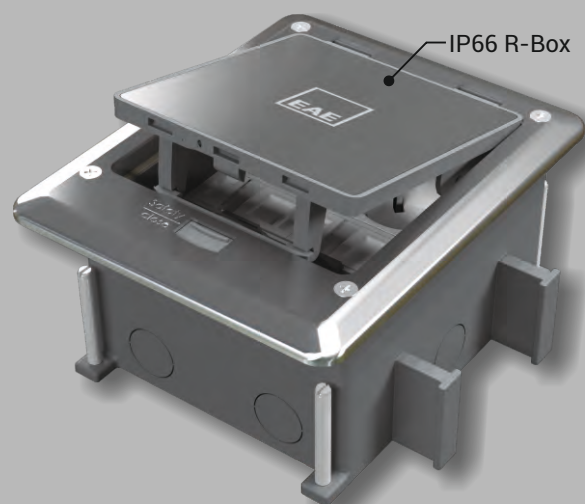

Сферы применения:

Жилые помещения

Торговые центры

Аэропорты

Заводы / Цеха

Административные здания
Офисы

Отели

Больницы
Медицинские учреждения

Спортивные сооружения