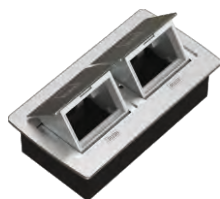

- 1 - Литая выдвижная верхняя крышка из цинкового сплава
- 2 - Пластиковая пластина для розеток (6 модулей)
- 3 - Круглый корпус IP66 из цинкового сплава
- 4 - Металлическая рама IP66 в наливном полу (оцинкованный лист)

Административные здания
Офисы

Отели

Больницы
Медицинские учреждения

Спортивные сооружения

►► Коды продукции

Описание	Механизм	Разрез (мм)	Код продукции
P-Vox 3М (3 модуля)	Soft	102x105	1022598

Описание	Механизм	Разрез (мм)	Код продукции
P-Vox 6М (6 модулей)	Soft	202x105	1022599

Описание	Размеры (мм)	Код продукции
Металлический соединитель для труб P-Vox 3М (нержавеющий)	114x116	1022629
Металлический соединитель для труб P-Vox 6М (нержавеющий)	214x116	1022630

■ Следует заказывать отдельно при использовании на столе и в фальшполу (встроенный).