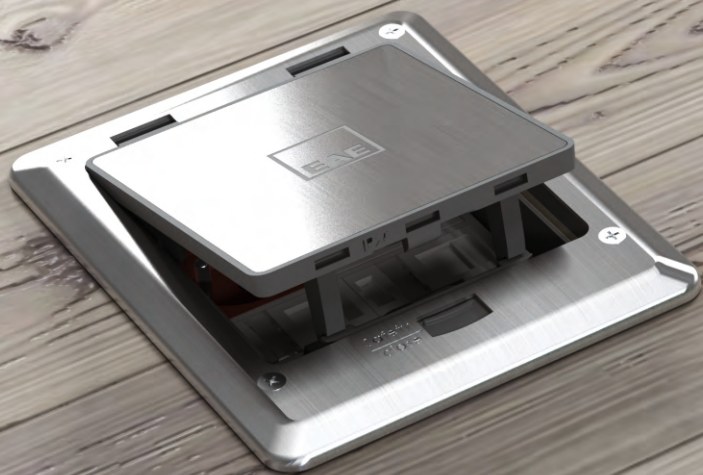

E-LINEMINI

Выдвижные блоки и IP66 розетки серии Mini

**НОВЫЙ
ПРОДУКТ**

▶▶ ВЫДВИЖНЫЕ БЛОКИ (IP-40)

▶ P-Box 3M

▶ P-Box 6M

Улучшите внешний вид и функциональность жилого помещения с помощью выдвижных изделий E-LINE MINI. Вы можете обеспечить электропитание из самой близкой точки благодаря их элегантности и простоте использования. Их можно использовать на столе, в наливном или фальшполу.

- 1 - Выдвижная крышка (нержавеющая)
- 2 - Литой корпус из сплава цинка
- 3 - Пластиковая пластина для розеток (3 модуля)
- 4 - Неподвижная рама (нержавеющая)
- 5 - Соединитель для соединения со столом (нержавеющий)
- 6 - Металлическая рама в наливном полу (оцинкованный лист)

Административные здания
Офисы

Отели

Больницы
Медицинские учреждения

Спортивные сооружения

R-Box устойчив к воздействию воды и пыли благодаря классу защиты IP-66. Двухступенчатая открывающаяся крышка, предотвращающая раздавливание кабеля, позволяет безопасно использовать его. R-Box можно использовать на столе, в наливном или фальшполу. Количество розеток можно настроить под себя благодаря 6 модулям.

- Двухступенчатая открывающаяся крышка
- Пластиковая модульная пластина для розеток (45x45 мм и 22,5x45 мм) электропитания, передачи данных, для подключения телефона и мультимедийных систем
- Корпус для использования в наливном или фальшполу и пластиковый корпус с соединителем на трубу для использования в наливном полу
- Вместимость выдвижных блоков до 6 модулей
- Специальный механизм в крышке, предотвращающий раздавливание кабеля