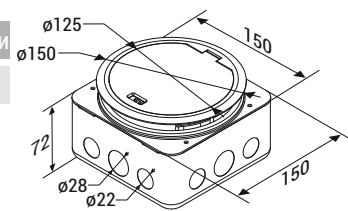

Описание	Размеры (мм)	Код продукции
Металлический соединитель для труб P-Vox 3М (нержавеющий)	114x116	1022629
Металлический соединитель для труб P-Vox 6М (нержавеющий)	214x116	1022630

■ Следует заказывать отдельно при использовании на столе и в фальшполу (встроенный).

Описание	Разрез (мм)	Код продукции
IP-66 R-Vox (6 модулей)	113x123	1022596

Описание	Разрез (мм)	Код продукции
IP-66 C-Vox (6 модулей)	Ø131	1022597

(*) Размеры разреза при использовании на столе или в фальшполу.