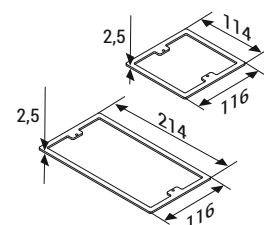

Описание	Размеры (мм)	Код продукции
Металлический соединитель для труб P-Vox 3М (нержавеющий)	114x116	1022629
Металлический соединитель для труб P-Vox 6М (нержавеющий)	214x116	1022630

■ Следует заказывать отдельно при использовании на столе и в фальшполу (встроенный).