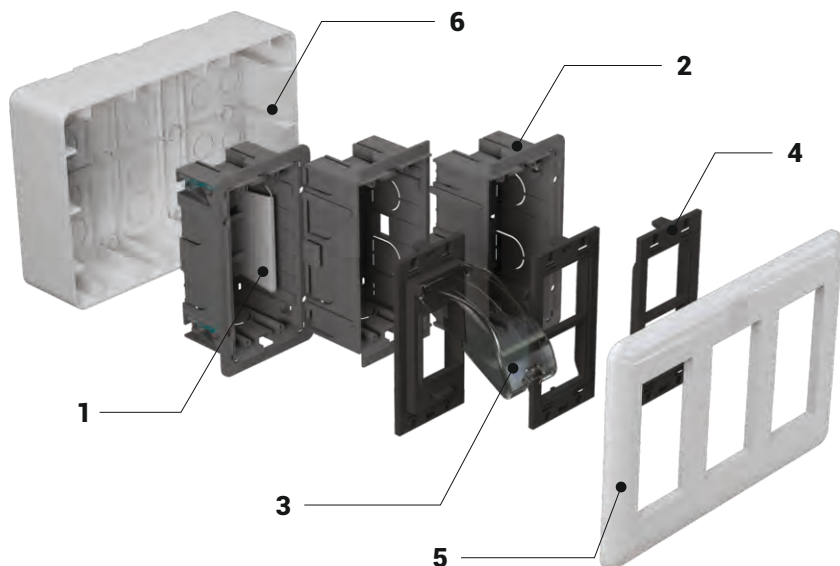

## ▶▶ НАСТЕННЫЕ РОЗЕТОЧНЫЕ БЛОКИ

КРАСИВЫЙ ВНЕШНИЙ ВИД И ФУНКЦИОНАЛЬНОСТЬ ВМЕСТЕ С БЕЗОПАСНОСТЬЮ, С ВАМИ...

- На выбор от 4 - 16 модулей ,
- Модульные и переходные розетки и корпуса MCB/RCD,
- Прозрачная крышка для MCB/RCD,
- Эргономичный дизайн розеточного блока, простой в сборке с модульной структурой (45x45 мм под электрические и ИБП розетки, 22,5x45 мм под розетки передачи данных, подключения телефона и мультимедийных систем,
- Подходит для открытой и скрытой проводки.

- 1 - Корпус DIN с рельсом для MCB/RCD (PA6)
- 2 - Модульный, переходной корпус розетки (PA6)
- 3 - Пластина MCB/RCD с прозрачной крышкой (PA6+PC)
- 4 - Модульная пластина для розеток (PA6)
- 5 - Модульный корпус розеток, передняя крышка (ABS)
- 6 - Коробка для установки открытой проводки (ABS)

• Настенный розеточный блок для скрытой проводки не требуется при установке скрытой проводки под гипсокартоном.

• Следует использовать настенный розеточный блок для скрытой проводки при уставке в стены из кирпича и бетона

► E-LINE WSB-SA (Настенные корпуса)

► Скрытая проводка

Используйте настенные корпуса для скрытой проводки соответствующего размера при установке в стену из кирпича или бетона.

- 1 - Передняя крышка
- 2 - Модульный блок для розеток скрытой проводки
- 3 - Настенная пластина скрытой проводки (нержавеющий лист)