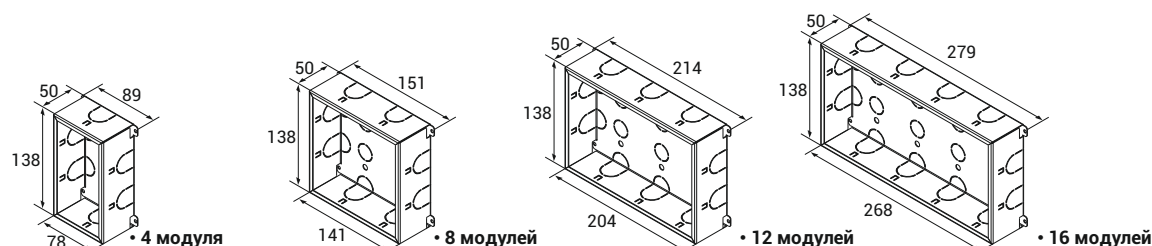

► E-LINE WSB-SA (Настенные корпуса)

Описание	Код продукции
Настенный корпус скрытой проводки WSB, одинарный, 4 модуля	2067652
Настенный корпус скрытой проводки WSB, двойной, 8 модулей	2067654
Настенный корпус скрытой проводки WSB, тройной, 12 модулей	2067655
Настенный корпус скрытой проводки WSB, четверной, 16 модулей	2067656