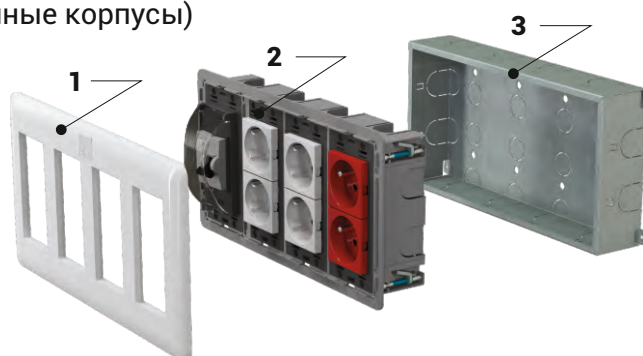

## ▶▶ НАСТЕННЫЕ РОЗЕТОЧНЫЕ БЛОКИ

КРАСИВЫЙ ВНЕШНИЙ ВИД И ФУНКЦИОНАЛЬНОСТЬ ВМЕСТЕ С БЕЗОПАСНОСТЬЮ, С ВАМИ...

- На выбор от 4 - 16 модулей ,
- Модульные и переходные розетки и корпуса MCB/RCD,
- Прозрачная крышка для MCB/RCD,
- Эргономичный дизайн розеточного блока, простой в сборке с модульной структурой (45x45 мм под электрические и ИБП розетки, 22,5x45 мм под розетки передачи данных, подключения телефона и мультимедийных систем,
- Подходит для открытой и скрытой проводки.

- 1 - Корпус DIN с рельсом для MCB/RCD (PA6)
- 2 - Модульный, переходной корпус розетки (PA6)
- 3 - Пластина MCB/RCD с прозрачной крышкой (PA6+PC)
- 4 - Модульная пластина для розеток (PA6)
- 5 - Модульный корпус розеток, передняя крышка (ABS)
- 6 - Коробка для установки открытой проводки (ABS)

► E-LINE WSB-SA (Настенные корпуса)

► Скрытая проводка

Используйте настенные корпуса для скрытой проводки соответствующего размера при установке в стену из кирпича или бетона.

- 1 - Передняя крышка
- 2 - Модульный блок для розеток скрытой проводки
- 3 - Настенная пластина скрытой проводки (нержавеющий лист)

- Настенные розеточные блоки WSB;  
Розетки MCB / RCD, питания (от сети, от ИБП), розетки для передачи данных / подключения телефона и крышки, розетки для подключения мультимедийных систем не входят в комплект поставки.
- Выберите необходимые розетки, указанные на следующей странице, и разместите ваш заказ.
- Свяжитесь с нашей компанией, чтобы получить более подробную информацию.