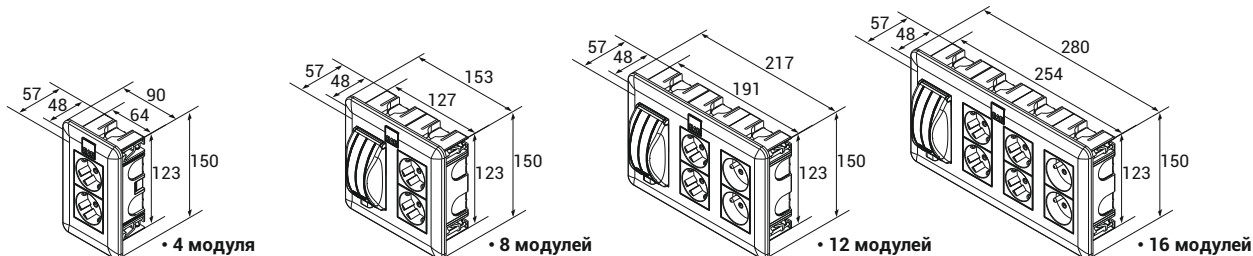

■ Модуль с корпусом MCB/RCD; включает в себя рельс DIN и прозрачную крышку; 4 модуля.

■ Глубина изделия MCB / RCD с рамой составляет 89 мм.