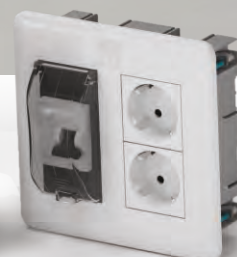

• 8 модулей
скрытой проводки
(S/A)