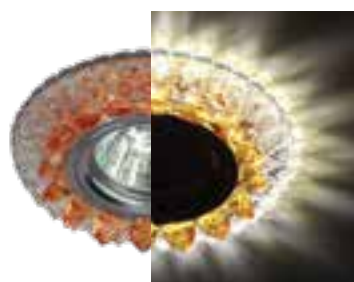

DK LD16 PK/WH

розовый/белая подсветка
резин + алюминиевый сплав
Ø 95 мм ⌀ 65 мм

DK LD17 SL/PK-WH

прозрачный/розовый/
белая подсветка
резин + алюминиевый сплав
Ø 120 мм ⌀ 65 мм

DK LD18 SL/PK/WH

прозрачный/розовый/
белая подсветка
резин + алюминиевый сплав
Ø 120 мм ⌀ 65 мм