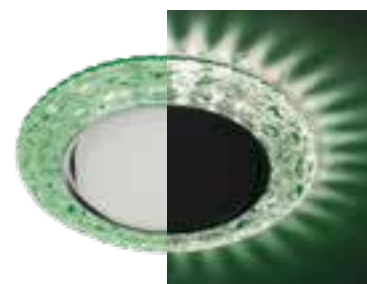

DK LD24 SL/WH

прозрачный/белая подсветка
резин + алюминиевый сплав
Ø 130 мм 90 мм 15 Вт

DK LD24 CHP/WH

шампань/белая подсветка
резин + алюминиевый сплав
Ø 130 мм 90 мм 15 Вт

DK LD24 BL/WH

голубой/белая подсветка
резин + алюминиевый сплав
Ø 130 мм 90 мм 15 Вт