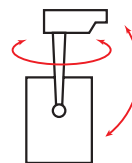

TR3-7/10/12/18 BK

чёрный

алюминий + пластик + акрил
Ø 72/72/100/115 мм   ⚓ 180/180/220/250 мм
☀ 7/10/12/18 W, 490/700/840/1260 Lm, 4000K   ➔220V
тип светодиодов SMD/COB (10W)
угол рассеивания 30°/24° (10W)

TR3-7/10/12/18 WH

белый

алюминий + пластик + акрил
Ø 72/72/100/115 мм   ⚓ 180/180/220/250 мм
☀ 7/10/12/18 W, 490/700/840/1260 Lm, 4000K   ➔220V
тип светодиодов SMD/COB (10W)
угол рассеивания 30°/24° (10W)