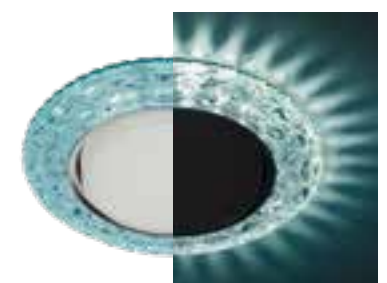

DK LD24 BL/WH

голубой/белая подсветка
резин + алюминиевый сплав
Ø 130 мм 90 мм 15 Вт