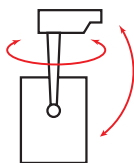

Трековые светильники

Трековые светодиодные светильники

Трековая система освещения – это отличный вариант, позволяющий создать стильный интерьер, обеспечить зональную подсветку помещения или осветить торговые и выставочные площади.

Трековый светильник фиксируется на шинном проводе, благодаря чему, обладает следующими достоинствами:

- Легкость и простота монтажа
- Оперативная замена или установка светильника
- Возможность установки после завершения отделочных работ
- Возможность установки с натяжными и подвесными потолками

COB
светодиоды

TR1 -10/20/30 WH

белый

алюминий + пластик + акрил
Ø 54/70/100 мм   ⚓ 175/210/235 мм
☀ 10/20/30 W, 700/1400/2100 Lm, 4000K   ➔220V
угол рассеивания 24°

COB
светодиоды

TR1 -10/20/30 BK

чёрный

алюминий + пластик + акрил
Ø 54/70/100 мм   ⚓ 175/210/235 мм
☀ 10/20/30 W, 700/1400/2100 Lm, 4000K   ➔220V
угол рассеивания 24°

TR3-7/10/12/18 BK

чёрный

алюминий + пластик + акрил
Ø 72/72/100/115 мм   ⚓ 180/180/220/250 мм
☀ 7/10/12/18 W, 490/700/840/1260 Lm, 4000K   ➔220V
тип светодиодов SMD/COB (10W)
угол рассеивания 30°/24° (10W)

TR3-7/10/12/18 WH

белый

алюминий + пластик + акрил
Ø 72/72/100/115 мм   ⚓ 180/180/220/250 мм
☀ 7/10/12/18 W, 490/700/840/1260 Lm, 4000K   ➔220V
тип светодиодов SMD/COB (10W)
угол рассеивания 30°/24° (10W)

COB
светодиоды

TR4 -10/20/30 WH

белый

алюминий + пластик + акрил
Ø 75/95/105 мм   ⚓ 110/125/140 мм
☀ 10/20/30 W, 700/1400/2100 Lm, 4000K   ➔220V
угол рассеивания 24°

COB
светодиоды

TR4 -10/20/30 BK

чёрный

алюминий + пластик + акрил
Ø 75/95/105 мм   ⚓ 110/125/140 мм
☀ 10/20/30 W, 700/1400/2100 Lm, 4000K   ➔220V
угол рассеивания 24°

COB
светодиоды

TR2-7 WH

белый

алюминий + пластик + акрил
Ø 55 мм   ⚓ 430мм
☀ 7 W, 490 Lm, 4000K   ➔220V
угол рассеивания 24°