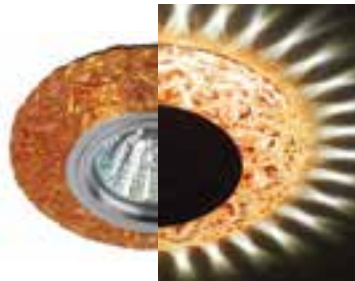

DK LD4 SL/RGB

чай/мультицвет подсветка
резин + алюминиевый сплав
Ø 95 мм  65 мм

DK LD4 SHP/WH

чай/белая подсветка
резин + алюминиевый сплав
Ø 95 мм  65 мм

DK LD4 BL/WH

голубой/белая подсветка
резин + алюминиевый сплав
Ø 95 мм  65 мм