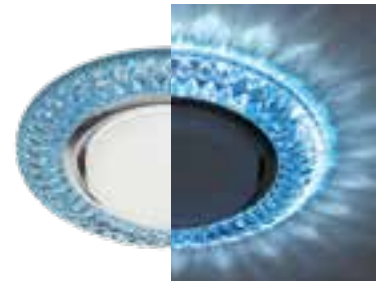

DK LD23 BL1/WH

голубой/белая подсветка
резин + алюминиевый сплав
Ø 130 мм 90 мм 15 Вт