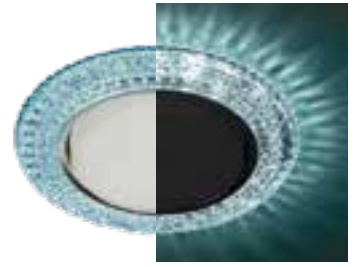

DK LD26 BL/WH

голубой/белая подсветка
резин + алюминиевый сплав
Ø 123 мм ø 90 мм ⚡ 15 Вт