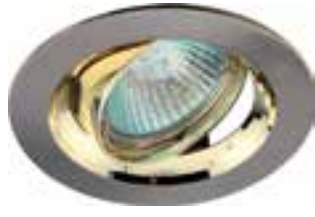

KL29A SN/G
сатин никель/золото
∅ 95 мм 78 мм