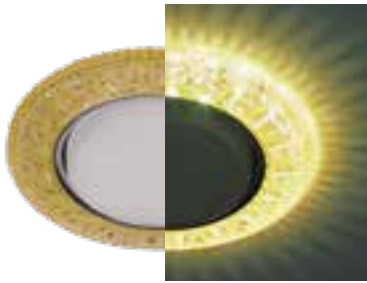

DK LD20 SL/WH

прозрачный/белая подсветка
стекло + алюминиевый сплав
Ø 125 мм ⌀ 90 мм ⚡ 11 Вт

DK LD20 TEA/WH

чай/белая подсветка
стекло + алюминиевый сплав
Ø 125 мм ⌀ 90 мм ⚡ 11 Вт

DK LD22 SL/WH

прозрачный/белая подсветка
резин + алюминиевый сплав
Ø 130 мм ⌀ 90 мм ⚡ 15 Вт