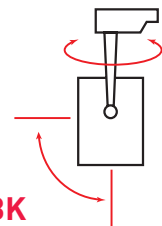

COB
светодиоды

TR4 -10/20/30 WH

белый

алюминий + пластик + акрил
 Ø 75/95/105 мм ⚓ 110/125/140 мм
 ☀ 10/20/30 W, 700/1400/2100 Lm, 4000K ➔220V
 угол рассеивания 24°

COB
светодиоды

TR4 -10/20/30 BK

чёрный

алюминий + пластик + акрил
 Ø 75/95/105 мм ⚓ 110/125/140 мм
 ☀ 10/20/30 W, 700/1400/2100 Lm, 4000K ➔220V
 угол рассеивания 24°