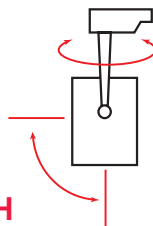

COB
светодиоды

TR4 -10/20/30 WH

белый

алюминий + пластик + акрил
Ø 75/95/105 мм   ⚓ 110/125/140 мм
☀ 10/20/30 W, 700/1400/2100 Lm, 4000K   ➔220V
угол рассеивания 24°