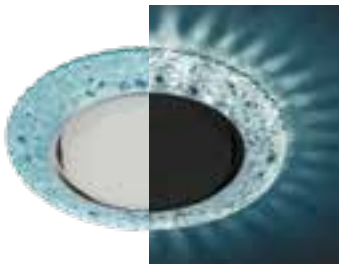

DK LD25 BL/WH

голубой/белая подсветка
резин + алюминиевый сплав
Ø 123 мм ø 90 мм ⚡ 15 Вт