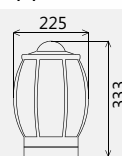

Светильник Арсенал/145. Серия 06 плоское новое основание. ЦВЕТ ДЫМЧАТЫЙ

Артикул	Серия	Материал рассеивателя	Номинальная мощность, Вт
019124120200	НТУ06-75-114	ПММА	75