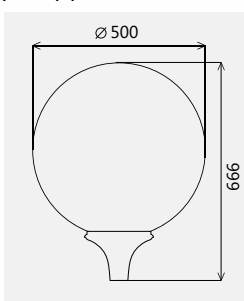

Светильник Шар 500/250. Серия 07 коническое основание. ЦВЕТ ДЫМЧАТЫЙ

Артикул	Серия	Материал рассеивателя	Номинальная мощность, Вт
029129120500	НТУ07-200-112	ПММА	200
029129121300	ДТУ07-80-112	ПММА	80
029129123000	ЖТУ07-70-112	ПММА	70
029129123100	ЖТУ07-100-112	ПММА	100
029132123200	ЖТУ07-150-112	ПММА	150
029132124200	ГТУ07-125-112	ПММА	125