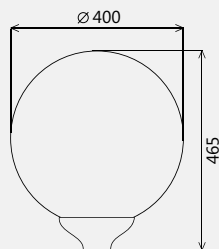

Светильник Шар 400/175. Серия 04 коническое основание. ЦВЕТ ДЫМЧАТЫЙ

Артикул	Серия	Материал рассеивателя	Номинальная мощность, Вт
0021081203000	НТУ04-100-112	ПММА	100
0021081211000	ДТУ04-40-112	ПММА	40
0021081230000	ЖТУ04-70-112	ПММА	70
0021081231000	ЖТУ04-100-112	ПММА	100
0021161242000	ГТУ04-125-112	ПММА	125