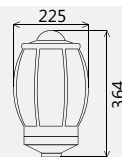

Светильник Арсенал/145. Серия 02 коническое основание. ЦВЕТ ДЫМЧАТЫЙ

Артикул	Серия	Материал рассеивателя	Номинальная мощность, Вт
019104120200	НТУ02-75-112	ПММА	75