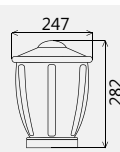

Светильник Ливерпуль/145. Серия 06 плоское новое основание. ЦВЕТ ДЫМЧАТЫЙ

Артикул	Серия	Материал рассеивателя	Номинальная мощность, Вт
020124120200	НТУ06-75-114	ПММА	75