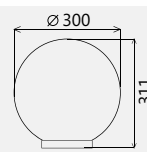

Светильник Шар 300/145. Серия 06 плоское новое основание. ЦВЕТ ОПАЛ

Артикул	Серия	Материал рассеивателя	Номинальная мощность, Вт
003124100200	НТУ06-75-110	ПММА	75
003124200300	НТУ06-100-120	ПК	100