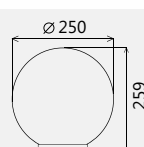

Светильник Шар 250/145. Серия 06 плоское новое основание. ЦВЕТ ЗОЛОТО

Артикул	Серия	Материал рассеивателя	Номинальная мощность, Вт
0221241150200	НТУ06-75-1115	ПММА	75