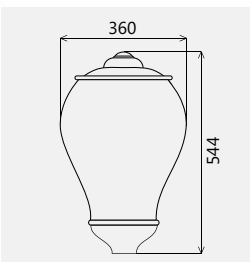

Светильник Милан/175. Серия 04 коническое основание. ЦВЕТ ЗОЛОТОЙ

Артикул	Серия	Материал рассеивателя	Номинальная мощность, Вт
0141081150300	НТУ04-100-1115	ПММА	100
0141081151100	ДТУ04-40-1115	ПММА	40
0141081153000	ЖТУ04-70-1115	ПММА	70
0141081153100	ЖТУ04-100-1115	ПММА	100
0141161154200	ГТУ04-125-1115	ПММА	125