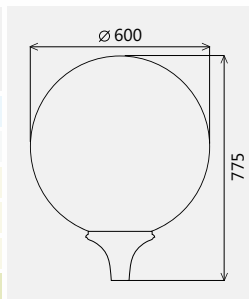

Компоненты светильника

Рассеиватель – полиметилметакрилат (ПММА).
Основание – поликарбонат (ПК).
Пластина ПРА с керамическим патроном E27 или E40. Возможна установка светорассеивающей решетки для оптимального распределения светового потока.

Напряжение	220±10% В
Номинальная частота	50 Гц
Номинальная мощность	200 Вт
Класс защиты светильника	IP55
Климатическое исполнение	УХЛ1

Светильник Шар 600/250. Серия 07 коническое основание. ЦВЕТ ОПАЛ

Артикул	Серия	Материал рассеивателя	Номинальная мощность, Вт
030129100500	НТУ07-200-110	ПММА	200
030129101300	ДТУ07-80-110	ПММА	80
030129103000	ЖТУ07-70-110	ПММА	70
030129103100	ЖТУ07-100-110	ПММА	100
030132103200	ЖТУ07-150-110	ПММА	150
030132104200	ГТУ07-125-110	ПММА	125