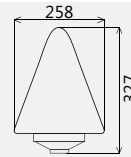

Светильник Конус/145. Серия 02 коническое основание. ЦВЕТ ДЫМЧАТЫЙ

Артикул	Серия	Материал рассеивателя	Номинальная мощность, Вт
008104120200	НТУ02-75-112	ПММА	75