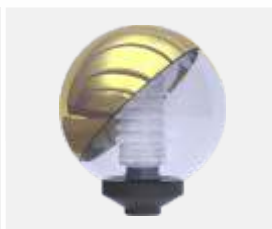

Светильник Шар 300/145/90° серебряное зеркало. *Серия 02 коническое основание.*

Артикул	Серия	Материал рассеивателя	Номинальная мощность, Вт
003104150202	НТУ04-100-1115	ПММА	75

Светильник Шар 300/145/45° серебряное зеркало. *Серия 02 коническое основание.*

Артикул	Серия	Материал рассеивателя	Номинальная мощность, Вт
0031041120202	НТУ02-75-1112	ПММА	75

Светильник Шар 300/145/90° золотое зеркало. *Серия 02 коническое основание.*

Артикул	Серия	Материал рассеивателя	Номинальная мощность, Вт
003104160200	НТУ02-75-1116	ПММА	75

Светильник Шар 300/145/45° серебряное зеркало. *Серия 02 коническое основание.*

Артикул	Серия	Материал рассеивателя	Номинальная мощность, Вт
0031041130202	НТУ02-75-1113	ПММА	75

Светильник Ретро

Светильник предназначен для установки на опору или кронштейн с посадочным местом 60 мм. Имеется возможность установки на стальные бра с окончанием 60 мм. с длиной 60 мм. ТУ 3461-001-57594195-2016.

Компоненты светильника

Рассеиватель – полиметилметакрилат (ПММА) или поликарбонат (ПК).

Корпус – поликарбонат (ПК).

Пластина ПРА с керамическим патроном Е 27 или Е40. Возможна установка светорассеивающей решетки для оптимального распределения светового потока.