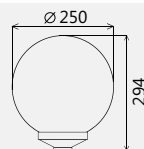

Светильник Шар 250/145. Серия 02 коническое основание. ЦВЕТ ЗОЛОТО

Артикул	Серия	Материал рассеивателя	Номинальная мощность, Вт
0221041150200	НТУ02-75-1115	ПММА	75