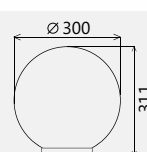

Артикул	Серия	Материал рассеивателя	Номинальная мощность, Вт
0031241150200	НТУ06-75-1115	ПММА	75

Светильник

Шар 250/145/

Ø байонета 145 мм

Светильник предназначен для установки на опору или кронштейн с посадочным местом 60 мм. Светильник может быть установлен рассеивателем вверх или вниз. ТУ 3461-001-57594195-2016. Применяется для освещения садов, бульваров, скверов, парков, территорий зон отдыха и т. д.