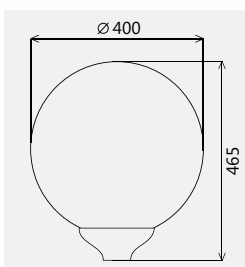

Светильник Шар 400/175/90° золотое зеркало. *Серия 04 коническое основание.*

Артикул	Серия	Материал рассеивателя	Номинальная мощность, Вт
002108160300	НТУ04-100-115	ПММА	100
002108161100	ДТУ04-40-115	ПММА	40
002108163000	ЖТУ04-70-115	ПММА	70
002108163100	ЖТУ04-100-115	ПММА	100
002116164200	ГТУ04-125-115	ПММА	125