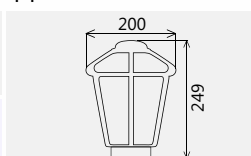

Светильник Латерна/А85. Серия 05 плоское основание. ЦВЕТ ДЫМЧАТЫЙ

Артикул	Серия	Материал рассеивателя	Номинальная мощность, Вт
009128120000	НТУ05-40-114	ПММА	40