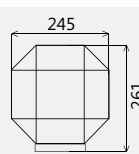

Светильник Поликуб/145. Серия 06 плоское новое основание. ЦВЕТ ДЫМЧАТЫЙ

Артикул	Серия	Материал рассеивателя	Номинальная мощность, Вт
007124120200	НТУ06-75-114	ПММА	75