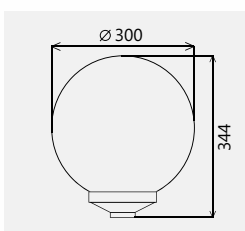

Светильник Шар 300/145/90° серебряное зеркало. *Серия 02 коническое основание.*

Артикул	Серия	Материал рассеивателя	Номинальная мощность, Вт
003104150202	НТУ04-100-1115	ПММА	75