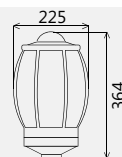

Светильник Арсенал/145. Серия 02 коническое основание. ЦВЕТ ЗОЛОТО

Артикул	Серия	Материал рассеивателя	Номинальная мощность, Вт
0191041150200	НТУ02-75-1115	ПММА	75