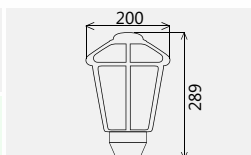

Светильник Латерна/А85. Серия 03 коническое основание. ЦВЕТ ЗОЛОТОЙ

Артикул	Серия	Материал рассеивателя	Номинальная мощность, Вт
0091121150000	НТУ03-40-1115	ПММА	40