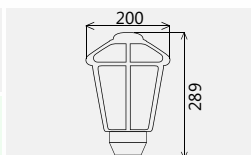

Светильник Латерна/А85. Серия 03 коническое основание. ЦВЕТ ДЫМЧАТЫЙ

Артикул	Серия	Материал рассеивателя	Номинальная мощность, Вт
009112120000	НТУ03-40-112	ПММА	40