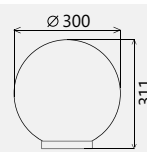

Светильник Шар 300/145. Серия 06 плоское новое основание. ЦВЕТ БЕЛАЯ НОЧЬ

Артикул	Серия	Материал рассеивателя	Номинальная мощность, Вт
0031241100200	НТУ06-75-1110	ПММА	75
0031242100300	НТУ06-100-1210	ПК	100