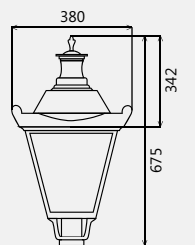

Светильник Ретро. Серия 50. ЦВЕТ ЗОЛОТОЙ

Артикул	Серия	Материал рассеивателя	Номинальная мощность, Вт
0121141150300	НТУ50-100-6115	ПММА	100
0121141150300	ДТУ50-40-6115	ПММА	40
0121141153000	ЖТУ50-70-6115	ПММА	70
0121141153100	ЖТУ50-100-6115	ПММА	100
0121141154200	ГТУ50-125-6115	ПММА	125