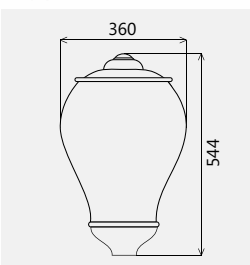

Светильник Милан/175. Серия 04 коническое основание. ЦВЕТ ДЫМЧАТЫЙ

Артикул	Серия	Материал рассеивателя	Номинальная мощность, Вт
0141081203000	НТУ04-100-112	ПММА	100
0141081211000	ДТУ04-40-112	ПММА	40
0141081230000	ЖТУ04-70-112	ПММА	70
0141081231000	ЖТУ04-100-112	ПММА	100
0141161242000	ГТУ04-125-112	ПММА	125