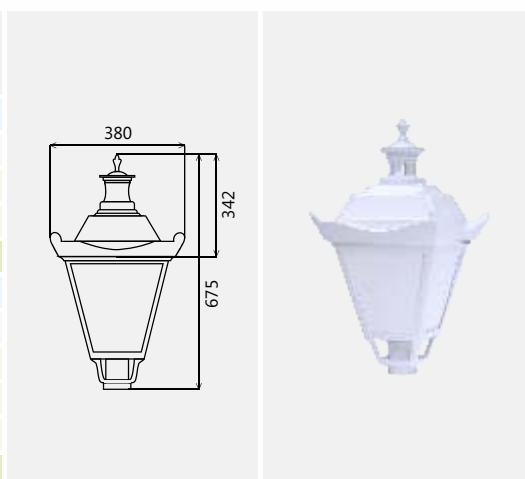

Светильник Ретро Белая ночь. Серия 50. ЦВЕТ ОПАЛ

Артикул	Серия	Материал рассеивателя	Номинальная мощность, Вт
012114100305	НТУ50-100-610	ПММА	100
012114101105	ДТУ50-40-610	ПММА	40
012114103005	ЖТУ50-70-610	ПММА	70
012114103105	ЖТУ50-100-610	ПММА	100
012114104205	ГТУ50-125-610	ПММА	125
012114200405	НТУ50-150-620	ПК	150
012114201105	ДТУ50-40-620	ПК	40
012114203005	ЖТУ50-70-620	ПК	70
012114203105	ЖТУ50-100-620	ПК	100
012114203205	ЖТУ50-150-620	ПК	150
012114204205	ГТУ50-125-620	ПК	125