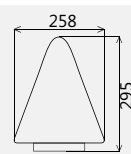

Светильник Конус/145. Серия 06 плоское новое основание. ЦВЕТ ДЫМЧАТЫЙ

Артикул	Серия	Материал рассеивателя	Номинальная мощность, Вт
008124120200	НТУ06-75-114	ПММА	75