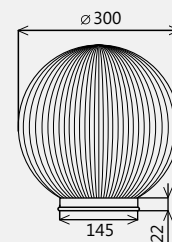

Рассеиватель Шар 300/145
призматик.