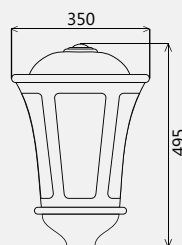

Компоненты светильника

Рассеиватель – полиметилметакрилат (ПММА) или поликарбонат (ПК).

Основание – поликарбонат (ПК).

Керамический патрон E27 или E40.

Возможна установка пластины с ПРА и свето-рассеивающей решетки для оптимального распределения светового потока.

Напряжение	220±10% В
Номинальная частота	50 Гц
Номинальная мощность	150 Вт
Класс защиты светильника	IP55
Климатическое исполнение	УХЛ1

Светильник Монреаль/175. Серия 04 коническое основание. ЦВЕТ ОПАЛ

Артикул	Серия	Материал рассеивателя	Номинальная мощность, Вт
021108100300	НТУ04-100-110	ПММА	100
021108101100	ДТУ04-40-110	ПММА	40
021108103000	ЖТУ04-70-110	ПММА	70
021108103100	ЖТУ04-100-110	ПММА	100
021116104200	ГТУ04-125-110	ПММА	125
021108200400	НТУ04-150-120	ПК	150
021108201100	ДТУ04-40-120	ПК	40
021108203000	ЖТУ04-70-120	ПК	70
021108203100	ЖТУ04-100-120	ПК	100
021116203200	ЖТУ04-150-120	ПК	150
021116204200	ГТУ04-125-120	ПК	125