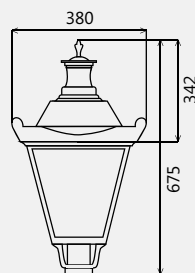

Светильник Ретро. Серия 50. ЦВЕТ ПРОЗРАЧНЫЙ

Артикул	Серия	Материал рассеивателя	Номинальная мощность, Вт
0121141103000	НТУ50-100-611	ПММА	100
0121141111100	ДТУ50-40-611	ПММА	40
0121141113000	ЖТУ50-70-611	ПММА	70
0121141113100	ЖТУ50-100-611	ПММА	100
0121141142000	ГТУ50-125-611	ПММА	125
0121142104000	НТУ50-150-621	ПК	150
0121142111100	ДТУ50-40-621	ПК	40
0121142130000	ЖТУ50-70-621	ПК	70
0121142131000	ЖТУ50-100-621	ПК	100
0121142132000	ЖТУ50-150-621	ПК	150
0121142142000	ГТУ50-125-621	ПК	125