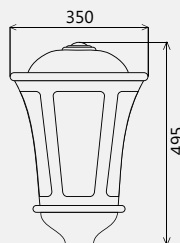

Светильник Монреаль/175. Серия 04 коническое основание. ЦВЕТ ДЫМЧАТЫЙ

Артикул	Серия	Материал рассеивателя	Номинальная мощность, Вт
0211081203000	НТУ04-100-112	ПММА	100
0211081211000	ДТУ04-40-112	ПММА	40
0211081230000	ЖТУ04-70-112	ПММА	70
0211081231000	ЖТУ04-100-112	ПММА	100
0211161242000	ГТУ04-125-112	ПММА	125