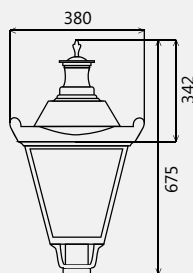

Светильник Ретро Белая ночь. Серия 50. ЦВЕТ ПРОЗРАЧНЫЙ

Артикул	Серия	Материал рассеивателя	Номинальная мощность, Вт
0121141103005	НТУ50-100-611	ПММА	100
0121141111005	ДТУ50-40-611	ПММА	40
0121141113005	ЖТУ50-70-611	ПММА	70
0121141113105	ЖТУ50-100-611	ПММА	100
012114114205	ГТУ50-125-611	ПММА	125
0121142104005	НТУ50-150-621	ПК	150
0121142111005	ДТУ50-40-621	ПК	40
0121142130005	ЖТУ50-70-621	ПК	70
0121142131005	ЖТУ50-100-621	ПК	100
0121142132005	ЖТУ50-150-621	ПК	150
0121142142005	ГТУ50-125-621	ПК	125