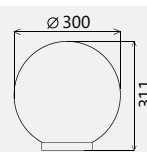

Светильник Шар 300/145. Серия 06 плоское новое основание. ЦВЕТ ПРОЗРАЧНЫЙ

Артикул	Серия	Материал рассеивателя	Номинальная мощность, Вт
003124110200	НТУ06-75-111	ПММА	75
003124210300	НТУ06-100-121	ПК	100