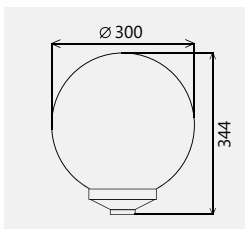

Светильник Шар 300/145/45° серебряное зеркало. *Серия 02 коническое основание.*

Артикул	Серия	Материал рассеивателя	Номинальная мощность, Вт
0031041130202	НТУ02-75-1113	ПММА	75

Светильник Ретро

Светильник предназначен для установки на опору или кронштейн с посадочным местом 60 мм. Имеется возможность установки на стальные бра с окончанием 60 мм. с длиной 60 мм. ТУ 3461-001-57594195-2016.