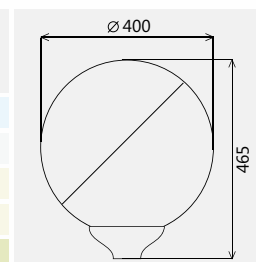

Светильник Шар 400/175/45° серебряное зеркало. Серия 04 коническое основание.

Артикул	Серия	Материал рассеивателя	Номинальная мощность, Вт
0021081120302	НТУ04-100-1112	ПММА	100
0021081121102	ДТУ04-40-1112	ПММА	40
0021081123002	ЖТУ04-70-1112	ПММА	70
0021081123102	ЖТУ04-100-1112	ПММА	100
0021161124202	ГТУ04-125-1112	ПММА	125