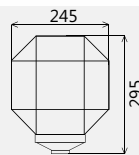

Светильник Поликуб/145. Серия 02 коническое основание. ЦВЕТ ЗОЛОТО

Артикул	Серия	Материал рассеивателя	Номинальная мощность, Вт
0071041150200	НТУ02-75-1115	ПММА	75