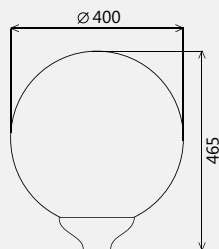

Светильник Шар 400/175. Серия 04 коническое основание. ЦВЕТ ЗОЛОТОЙ

Артикул	Серия	Материал рассеивателя	Номинальная мощность, Вт
0021081150300	НТУ04-100-1115	ПММА	100
0021081151100	ДТУ04-40-1115	ПММА	40
0021081153000	ЖТУ04-70-1115	ПММА	70
0021081153100	ЖТУ04-100-1115	ПММА	100
0021161154200	ГТУ04-125-1115	ПММА	125