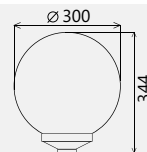

Светильник Шар 300/145. Серия 02 коническое основание. ЦВЕТ ДЫМЧАТЫЙ

Артикул	Серия	Материал рассеивателя	Номинальная мощность, Вт
003104120200	НТУ02-75-112	ПММА	75