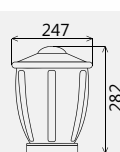

Светильник Ливерпуль/145. Серия 06 плоское новое основание. ЦВЕТ ЗОЛОТО

Артикул	Серия	Материал рассеивателя	Номинальная мощность, Вт
0201241150200	НТУ06-75-1115	ПММА	75