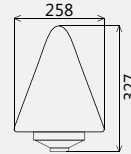

Светильник Конус/145. Серия 02 коническое основание. ЦВЕТ ЗОЛОТО

Артикул	Серия	Материал рассеивателя	Номинальная мощность, Вт
0081041150200	НТУ02-75-1115	ПММА	75