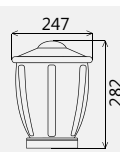

Светильник Ливерпуль/145. Серия 06 плоское новое основание. ЦВЕТ ПРОЗРАЧНЫЙ

Артикул	Серия	Материал рассеивателя	Номинальная мощность, Вт
020124110200	НТУ06-75-111	ПММА	75
020124210300	НТУ06-100-121	ПК	100