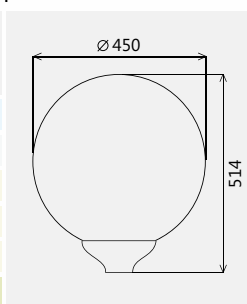

Светильник Шар 450/175. Серия 04 коническое основание. ЦВЕТ ПРОЗРАЧНЫЙ

Артикул	Серия	Материал рассеивателя	Номинальная мощность, Вт
016108110400	НТУ04-150-111	ПММА	150
016108111200	ДТУ04-60-111	ПММА	60
016108113000	ЖТУ04-70-111	ПММА	70
016108113100	ЖТУ04-100-111	ПММА	100
016116113200	ЖТУ04-150-111	ПММА	150
016116114200	ГТУ04-125-111	ПММА	125