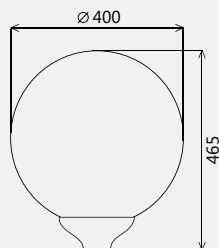

Светильник Шар 400/175. Серия 04 коническое основание. ЦВЕТ БЕЛАЯ НОЧЬ

Артикул	Серия	Материал рассеивателя	Номинальная мощность, Вт
0021081100300	НТУ04-100-1110	ПММА	100
0021081101100	ДТУ04-40-1110	ПММА	40
0021081103000	ЖТУ04-70-1110	ПММА	70
0021081103100	ЖТУ04-100-1110	ПММА	100
0021161104200	ГТУ04-125-1110	ПММА	125
0021082100400	НТУ04-150-1210	ПК	150
0021082101100	ДТУ04-40-1210	ПК	40
0021082103000	ЖТУ04-70-1210	ПК	70
0021082103100	ЖТУ04-100-1210	ПК	100
0021162103200	ЖТУ04-150-1210	ПК	150
0021162104200	ГТУ04-125-1210	ПК	125