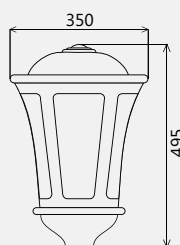

Светильник Монреаль/175. Серия 04 коническое основание. ЦВЕТ ПРОЗРАЧНЫЙ

Артикул	Серия	Материал рассеивателя	Номинальная мощность, Вт
0211081103000	НТУ04-100-111	ПММА	100
0211081111000	ДТУ04-40-111	ПММА	40
0211081130000	ЖТУ04-70-111	ПММА	70
0211081131000	ЖТУ04-100-111	ПММА	100
0211091142000	ГТУ04-125-111	ПММА	125
0211082104000	НТУ04-150-121	ПК	150
0211082111000	ДТУ04-40-121	ПК	40
0211082130000	ЖТУ04-70-121	ПК	70
0211082131000	ЖТУ04-100-121	ПК	100
0211162132000	ЖТУ04-150-121	ПК	150
0211162142000	ГТУ04-125-121	ПК	125