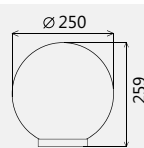

Светильник Шар 250/145. Серия 06 плоское новое основание. ЦВЕТ ПРОЗРАЧНЫЙ

Артикул	Серия	Материал рассеивателя	Номинальная мощность, Вт
022124110200	НТУ06-75-111	ПММА	75
022124210300	НТУ06-100-121	ПК	100