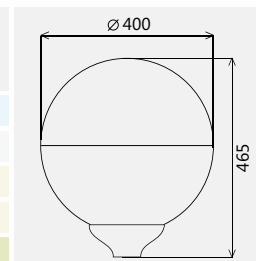

Компоненты светильника

Рассеиватель – полиметилметакрилат (ПММА) с зеркальным покрытием нанесённым способом вакуумной металлизации. Основание – поликарбонат (ПК). Керамический патрон E27. Возможна установка светорассеивающей решетки для оптимального распределения светового потока. В Шар 400/175 возможна установка керамического патрона E40 и пластины с ПРА.

Напряжение	220±10% В
Номинальная частота	50 Гц
Номинальная мощность	125 Вт
Класс защиты светильника	IP55
Климатическое исполнение	УХЛ1

Светильник Шар 400/175/90° серебряное зеркало. Серия 04 коническое основание.

Артикул	Серия	Материал рассеивателя	Номинальная мощность, Вт
002108150304	НТУ04-100-115	ПММА	100
002108151104	ДТУ04-40-115	ПММА	40
002108153004	ЖТУ04-70-115	ПММА	70
002108153104	ЖТУ04-100-115	ПММА	100
002116154204	ГТУ04-125-115	ПММА	125