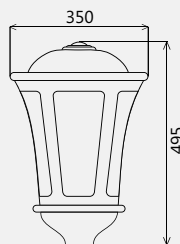

Светильник Монреаль/175. Серия 04 коническое основание. ЦВЕТ БЕЛАЯ НОЧЬ

Артикул	Серия	Материал рассеивателя	Номинальная мощность, Вт
0211081100300	НТУ04-100-1110	ПММА	100
0211081101100	ДТУ04-40-1110	ПММА	40
0211081103000	ЖТУ04-70-1110	ПММА	70
0211081103100	ЖТУ04-100-1110	ПММА	100
0211161104200	ГТУ04-125-1110	ПММА	125
0211082100400	НТУ04-150-1210	ПК	150
0211082101100	ДТУ04-40-1210	ПК	40
0211082103000	ЖТУ04-70-1210	ПК	70
0211082103100	ЖТУ04-100-1210	ПК	100
0211162103200	ЖТУ04-150-1210	ПК	150
0211162104200	ГТУ04-125-1210	ПК	125