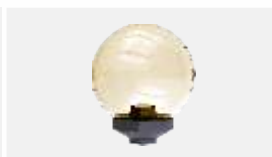

Светильник Шар 250/145. Серия 02 коническое основание. ЦВЕТ ЗОЛОТО

Артикул	Серия	Материал рассеивателя	Номинальная мощность, Вт
0221041150200	НТУ02-75-1115	ПММА	75