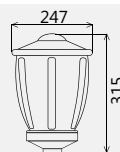

Светильник Ливерпуль/145. Серия 02 коническое основание. ЦВЕТ ДЫМЧАТЫЙ

Артикул	Серия	Материал рассеивателя	Номинальная мощность, Вт
020104120200	НТУ02-75-112	ПММА	75