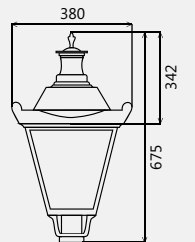

Светильник Ретро. Серия 50. ЦВЕТ ДЫМЧАТЫЙ

Артикул	Серия	Материал рассеивателя	Номинальная мощность, Вт
0121141203000	НТУ50-100-612	ПММА	100
0121141203000	ДТУ50-40-612	ПММА	40
0121141230000	ЖТУ50-70-612	ПММА	70
0121141231000	ЖТУ50-100-612	ПММА	100
0121141242000	ГТУ50-125-612	ПММА	125