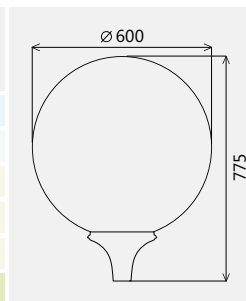

Светильник Шар 600/250. Серия 07 коническое основание. ЦВЕТ ЗОЛОТОЙ

Артикул	Серия	Материал рассеивателя	Номинальная мощность, Вт
0301291150500	НТУ07-200-1115	ПММА	200
0301291151300	ДТУ07-80-1115	ПММА	80
0301291153000	ЖТУ07-70-1115	ПММА	70
0301291153100	ЖТУ07-100-1115	ПММА	100
0301321153200	ЖТУ07-150-1115	ПММА	150
0301321154200	ГТУ07-125-1115	ПММА	125