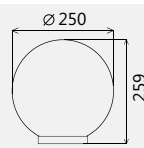

Светильник Шар 250/145. Серия 06 плоское новое основание. ЦВЕТ ОПАЛ

Артикул	Серия	Материал рассеивателя	Номинальная мощность, Вт
022124100200	НТУ06-75-110	ПММА	75
022124200300	НТУ06-100-120	ПК	100