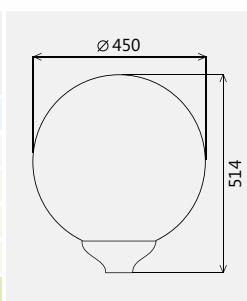

Светильник Шар 450/175. Серия 04 коническое основание. ЦВЕТ ЗОЛОТОЙ

Артикул	Серия	Материал рассеивателя	Номинальная мощность, Вт
0161081150400	НТУ04-150-1115	ПММА	150
0161081151200	ДТУ04-60-1115	ПММА	60
0161081153000	ЖТУ04-70-1115	ПММА	70
0161081153100	ЖТУ04-100-1115	ПММА	100
0161161153200	ЖТУ04-150-1115	ПММА	150
0161161154200	ГТУ04-125-1115	ПММА	125