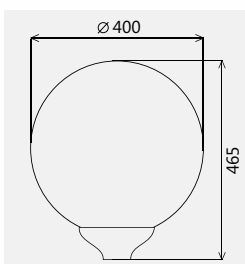

Светильник Шар 400/175/45° золотое зеркало. *Серия 04 коническое основание.*

Артикул	Серия	Материал рассеивателя	Номинальная мощность, Вт
0021081130302	НТУ04-100-1113	ПММА	100
0021081131102	ДТУ04-40-1113	ПММА	40
0021081133002	ЖТУ04-70-1113	ПММА	70
0021081133102	ЖТУ04-100-1113	ПММА	100
0021161134202	ГТУ04-125-1113	ПММА	125