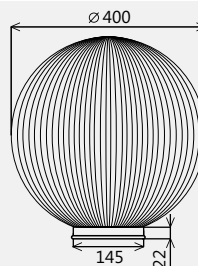

НОВИНКИ

Рассеиватель Шар 250/145
призматик.

Рассеиватель Шар 300/145
призматик.

Рассеиватель Шар 400/145
призматик.

Штык для фиксации
светильников на грунте.

Основание плоское 250 для установки
светильников Шар 500 и Шар 600 на грунт.