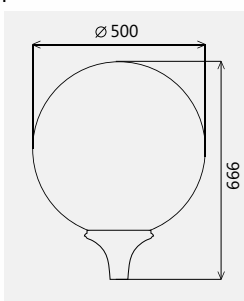

Светильник Шар 500/250. Серия 07 коническое основание. ЦВЕТ ПРОЗРАЧНЫЙ

Артикул	Серия	Материал рассеивателя	Номинальная мощность, Вт
029129110500	НТУ07-200-111	ПММА	200
029129111300	ДТУ07-80-111	ПММА	80
029129113000	ЖТУ07-70-111	ПММА	70
029129113100	ЖТУ07-100-111	ПММА	100
029132113200	ЖТУ07-150-111	ПММА	150
029132114200	ГТУ07-125-111	ПММА	125