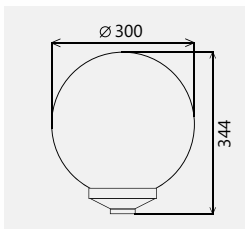

Светильник Шар 300/145/90° золотое зеркало. *Серия 02 коническое основание.*

Артикул	Серия	Материал рассеивателя	Номинальная мощность, Вт
003104160200	НТУ02-75-1116	ПММА	75