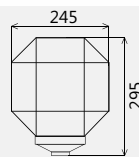

Светильник Поликуб/145. Серия 02 коническое основание. ЦВЕТ ДЫМЧАТЫЙ

Артикул	Серия	Материал рассеивателя	Номинальная мощность, Вт
007104120200	НТУ02-75-112	ПММА	75