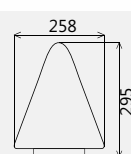

Светильник Конус/145. Серия 06 плоское новое основание. ЦВЕТ ЗОЛОТО

Артикул	Серия	Материал рассеивателя	Номинальная мощность, Вт
0081241150200	НТУ06-75-1115	ПММА	75