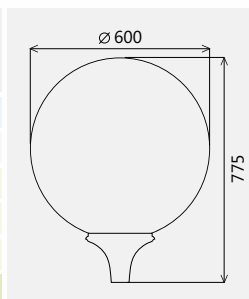

Светильник Шар 600/250. Серия 07 коническое основание. ЦВЕТ БЕЛАЯ НОЧЬ

Артикул	Серия	Материал рассеивателя	Номинальная мощность, Вт
0301291100500	НТУ07-200-1110	ПММА	200
0301291101300	ДТУ07-80-1110	ПММА	80
0301291103000	ЖТУ07-70-1110	ПММА	70
0301291103100	ЖТУ07-100-1110	ПММА	100
0301321103200	ЖТУ07-150-1110	ПММА	150
0301321104200	ГТУ07-125-1110	ПММА	125