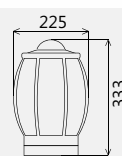

Светильник Арсенал/145. Серия 06 плоское новое основание. ЦВЕТ БЕЛАЯ НОЧЬ

Артикул	Серия	Материал рассеивателя	Номинальная мощность, Вт
0191241100200	НТУ06-75-1110	ПММА	75
0191242100300	НТУ06-100-1210	ПК	100