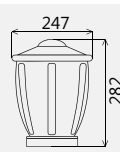

Светильник Ливерпуль/145. Серия 06 плоское новое основание. ЦВЕТ БЕЛАЯ НОЧЬ

Артикул	Серия	Материал рассеивателя	Номинальная мощность, Вт
0201241100200	НТУ06-75-1110	ПММА	75
0201242100300	НТУ06-100-1210	ПК	100