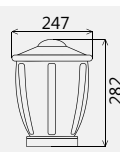

Светильник Ливерпуль/145. Серия 06 плоское новое основание. ЦВЕТ ОПАЛ

Артикул	Серия	Материал рассеивателя	Номинальная мощность, Вт
020124100200	НТУ06-75-110	ПММА	75
020124200300	НТУ06-100-120	ПК	100

Светильник Ливерпуль/145. Серия 06 плоское новое основание. ЦВЕТ БЕЛАЯ НОЧЬ