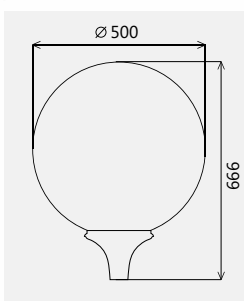

Светильник Шар 500/250. Серия 07 коническое основание. ЦВЕТ ЗОЛОТОЙ

Артикул	Серия	Материал рассеивателя	Номинальная мощность, Вт
0291291150500	НТУ07-200-1115	ПММА	200
0291291151300	ДТУ07-80-1115	ПММА	80
0291291153000	ЖТУ07-70-1115	ПММА	70
0291291153100	ЖТУ07-100-1115	ПММА	100
0291321153200	ЖТУ07-150-1115	ПММА	150
0291321154200	ГТУ07-125-1115	ПММА	125