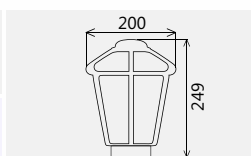

Светильник Латерна/А85. Серия 05 плоское основание. ЦВЕТ ПРОЗРАЧНЫЙ

Артикул	Серия	Материал рассеивателя	Номинальная мощность, Вт
009128110000	НТУ05-40-111	ПММА	40