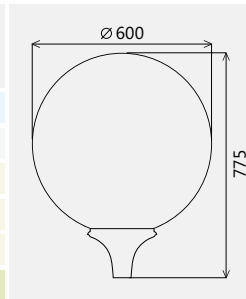

Светильник Шар 600/250. Серия 07 коническое основание. ЦВЕТ ПРОЗРАЧНЫЙ

Артикул	Серия	Материал рассеивателя	Номинальная мощность, Вт
030129110500	НТУ07-200-111	ПММА	200
030129111300	ДТУ07-80-111	ПММА	80
030129113000	ЖТУ07-70-111	ПММА	70
030129113100	ЖТУ07-100-111	ПММА	100
030132113200	ЖТУ07-150-111	ПММА	150
030132114200	ГТУ07-125-111	ПММА	125