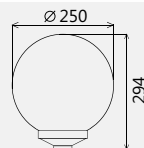

Светильник Шар 250/145. Серия 02 коническое основание. ЦВЕТ ДЫМЧАТЫЙ

Артикул	Серия	Материал рассеивателя	Номинальная мощность, Вт
022104120200	НТУ02-75-112	ПММА	75