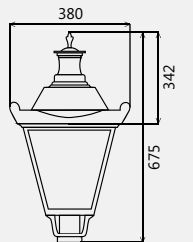

Светильник Ретро Белая ночь. Серия 50. ЦВЕТ ДЫМЧАТЫЙ

Артикул	Серия	Материал рассеивателя	Номинальная мощность, Вт
0121141203005	НТУ50-100-612	ПММА	100
0121141211005	ДТУ50-40-612	ПММА	40
0121141230005	ЖТУ50-70-612	ПММА	70
0121141231005	ЖТУ50-100-612	ПММА	100
0121141242005	ГТУ50-125-612	ПММА	125