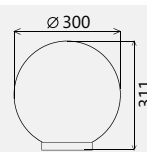

Светильник Шар 300/145. Серия 06 плоское новое основание. ЦВЕТ ДЫМЧАТЫЙ

Артикул	Серия	Материал рассеивателя	Номинальная мощность, Вт
003124120200	НТУ06-75-114	ПММА	75