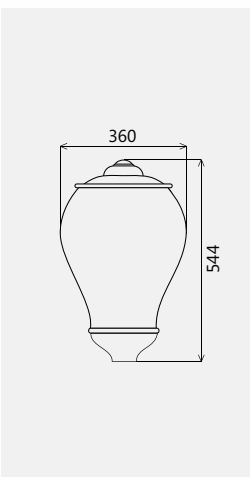

Светильник Милан/175. Серия 04 коническое основание. ЦВЕТ ПРОЗРАЧНЫЙ

Артикул	Серия	Материал рассеивателя	Номинальная мощность, Вт
0141081103000	НТУ04-100-111	ПММА	100
0141081111000	ДТУ04-40-111	ПММА	40
0141081130000	ЖТУ04-70-111	ПММА	70
0141081131000	ЖТУ04-100-111	ПММА	100
0141091142000	ГТУ04-125-111	ПММА	125
0141082104000	НТУ04-150-121	ПК	150
0141082111000	ДТУ04-40-121	ПК	40
0141082130000	ЖТУ04-70-121	ПК	70
0141082131000	ЖТУ04-100-121	ПК	100
0141162132000	ЖТУ04-150-121	ПК	150
0141162142000	ГТУ04-125-121	ПК	125