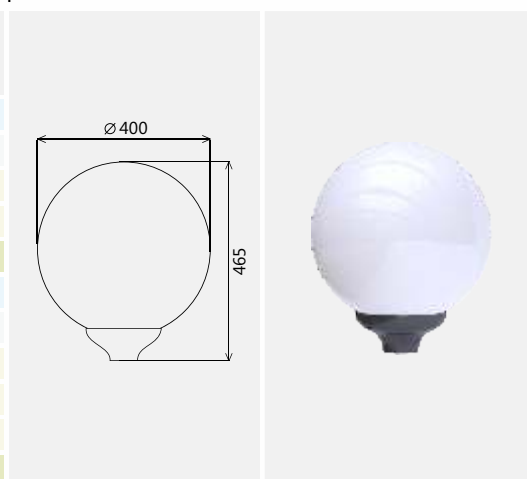

Компоненты светильника

Рассеиватель – полиметилметакрилат (ПММА) или поликарбонат (ПК).

Основание – поликарбонат (ПК).

Керамический патрон E27 или E40.

Возможна установка пластины с ПРА и светорассеивающей решетки для оптимального распределения светового потока.

Напряжение	220±10% В
Номинальная частота	50 Гц
Номинальная мощность	150 Вт
Класс защиты светильника	IP55
Климатическое исполнение	УХЛ1

Светильник Шар 400/175. Серия 04 коническое основание. ЦВЕТ ОПАЛ

Артикул	Серия	Материал рассеивателя	Номинальная мощность, Вт
002108100300	НТУ04-100-110	ПММА	100
002108101100	ДТУ04-40-110	ПММА	40
002108103000	ЖТУ04-70-110	ПММА	70
002108103100	ЖТУ04-100-110	ПММА	100
002116104200	ГТУ04-125-110	ПММА	125
002108200400	НТУ04-150-120	ПК	150
002108201100	ДТУ04-40-120	ПК	40
002108203000	ЖТУ04-70-120	ПК	70
002108203100	ЖТУ04-100-120	ПК	100
002116203200	ЖТУ04-150-120	ПК	150
002116204200	ГТУ04-125-120	ПК	125