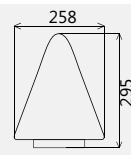

Светильник Конус/145. Серия 06 плоское новое основание. ЦВЕТ ОПАЛ

Артикул	Серия	Материал рассеивателя	Номинальная мощность, Вт
008124100200	НТУ06-75-110	ПММА	75
008124200300	НТУ06-100-120	ПК	100