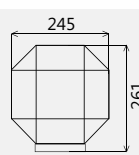

Светильник Поликуб/145. Серия 06 плоское новое основание. ЦВЕТ БЕЛАЯ НОЧЬ

Артикул	Серия	Материал рассеивателя	Номинальная мощность, Вт
0071241100200	НТУ06-75-1110	ПММА	75
0071242100300	НТУ06-100-1210	ПК	100