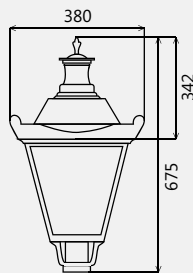

Светильник Ретро Белая ночь. Серия 50. ЦВЕТ БЕЛАЯ НОЧЬ

Артикул	Серия	Материал рассеивателя	Номинальная мощность, Вт
0121141100305	НТУ50-100-6110	ПММА	100
0121141101105	ДТУ50-40-6110	ПММА	40
0121141103005	ЖТУ50-70-6110	ПММА	70
0121141103105	ЖТУ50-100-6110	ПММА	100
0121141104205	ГТУ50-125-6110	ПММА	125
0121142100405	НТУ50-150-6210	ПК	150
0121142101105	ДТУ50-40-6210	ПК	40
0121142103005	ЖТУ50-70-6210	ПК	70
0121142103105	ЖТУ50-100-6210	ПК	100
0121142103205	ЖТУ50-150-6210	ПК	150
0121142104205	ГТУ50-125-6210	ПК	125