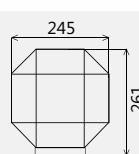

Светильник Поликуб/145. Серия 06 плоское новое основание. ЦВЕТ ЗОЛОТО

Артикул	Серия	Материал рассеивателя	Номинальная мощность, Вт
0071241150200	НТУ06-75-1115	ПММА	75