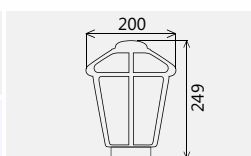

Светильник Латерна/А85. Серия 05 плоское основание. ЦВЕТ ЗОЛОТОЙ

Артикул	Серия	Материал рассеивателя	Номинальная мощность, Вт
0091281150000	НТУ05-40-1115	ПММА	40