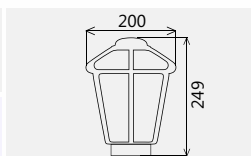

Светильник Латерна/А85. Серия 05 плоское основание. ЦВЕТ БЕЛАЯ НОЧЬ

Артикул	Серия	Материал рассеивателя	Номинальная мощность, Вт
0091281100000	НТУ05-40-1110	ПММА	40