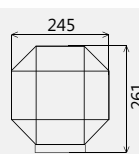

Светильник Поликуб/145. Серия 06 плоское новое основание. ЦВЕТ ПРОЗРАЧНЫЙ

Артикул	Серия	Материал рассеивателя	Номинальная мощность, Вт
007124110200	НТУ06-75-111	ПММА	75
007124210300	НТУ06-100-121	ПК	100