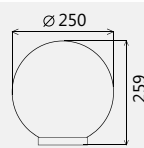

Светильник Шар 250/145. Серия 06 плоское новое основание. ЦВЕТ БЕЛАЯ НОЧЬ

Артикул	Серия	Материал рассеивателя	Номинальная мощность, Вт
0221241100200	НТУ06-75-1110	ПММА	75
0221242100300	НТУ06-100-1210	ПК	100