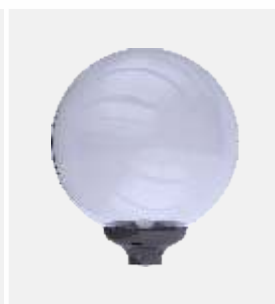

Светильник Шар 450/175. Серия 04 коническое основание. ЦВЕТ ПРОЗРАЧНЫЙ

Артикул	Серия	Материал рассеивателя	Номинальная мощность, Вт
016108110400	НТУ04-150-111	ПММА	150
016108111200	ДТУ04-60-111	ПММА	60
016108113000	ЖТУ04-70-111	ПММА	70
016108113100	ЖТУ04-100-111	ПММА	100
016116113200	ЖТУ04-150-111	ПММА	150
016116114200	ГТУ04-125-111	ПММА	125