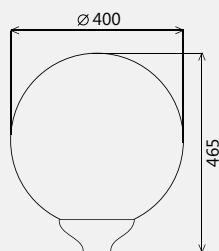

Светильник Шар 400/175. Серия 04 коническое основание. ЦВЕТ ПРОЗРАЧНЫЙ

Артикул	Серия	Материал рассеивателя	Номинальная мощность, Вт
0021081103000	НТУ04-100-111	ПММА	100
0021081111000	ДТУ04-40-111	ПММА	40
0021081130000	ЖТУ04-70-111	ПММА	70
0021081131000	ЖТУ04-100-111	ПММА	100
0021161142000	ГТУ04-125-111	ПММА	125
0021082104000	НТУ04-150-121	ПК	150
0021082111000	ДТУ04-40-121	ПК	40
0021082130000	ЖТУ04-70-121	ПК	70
0021082131000	ЖТУ04-100-121	ПК	100
0021162132000	ЖТУ04-150-121	ПК	150
0021162142000	ГТУ04-125-121	ПК	125