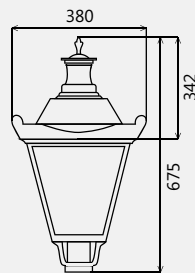

Светильник Ретро. Серия 50. ЦВЕТ БЕЛАЯ НОЧЬ

Артикул	Серия	Материал рассеивателя	Номинальная мощность, Вт
0121141100300	НТУ50-100-6110	ПММА	100
0121141101100	ДТУ50-40-6110	ПММА	40
0121141103000	ЖТУ50-70-6110	ПММА	70
0121141103100	ЖТУ50-100-6110	ПММА	100
0121141104200	ГТУ50-125-6110	ПММА	125
0121142100400	НТУ50-150-6210	ПК	150
0121142101100	ДТУ50-40-6210	ПК	40
0121142103000	ЖТУ50-70-6210	ПК	70
0121142103100	ЖТУ50-100-6210	ПК	100
0121142103200	ЖТУ50-150-6210	ПК	150
0121142104200	ГТУ50-125-6210	ПК	125