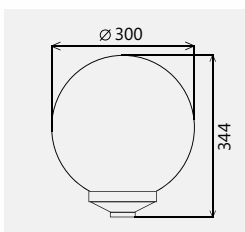

Светильник Шар 300/145/45° серебряное зеркало. *Серия 02 коническое основание.*

Артикул	Серия	Материал рассеивателя	Номинальная мощность, Вт
0031041120202	НТУ02-75-1112	ПММА	75