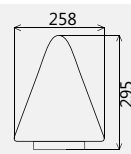

Светильник Конус/145. Серия 06 плоское новое основание. ЦВЕТ ПРОЗРАЧНЫЙ

Артикул	Серия	Материал рассеивателя	Номинальная мощность, Вт
008124110200	НТУ06-75-111	ПММА	75
008124210300	НТУ06-100-121	ПК	100