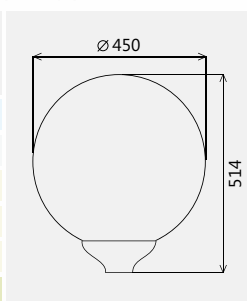

Светильник Шар 450/175. Серия 04 коническое основание. ЦВЕТ ДЫМЧАТЫЙ

Артикул	Серия	Материал рассеивателя	Номинальная мощность, Вт
016108120400	НТУ04-150-112	ПММА	150
016108121200	ДТУ04-60-112	ПММА	60
016108123000	ЖТУ04-70-112	ПММА	70
016108123100	ЖТУ04-100-112	ПММА	100
016116123200	ЖТУ04-150-112	ПММА	150
016116124200	ГТУ04-125-112	ПММА	125