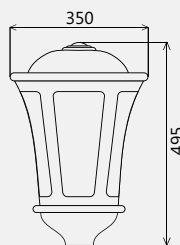

Светильник

Милан/175/

∅ байонета 175 мм

Светильник предназначен для установки на опору или кронштейн с посадочным местом 60 мм.

ТУ 3461-001-57594195-2016.

Применяется для освещения садов, бульваров, скверов, парков, территорий зон отдыха и т. д.