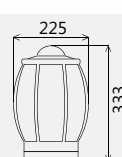

Светильник Арсенал/145. Серия 06 плоское новое основание. ЦВЕТ ЗОЛОТО

Артикул	Серия	Материал рассеивателя	Номинальная мощность, Вт
0191241150200	НТУ06-75-1115	ПММА	75