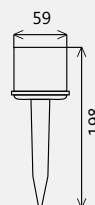

НОВИНКИ

Рассеиватель Шар 250/145
призматик.

Рассеиватель Шар 300/145
призматик.

Рассеиватель Шар 400/145
призматик.

Штык для фиксации
светильников на грунте.

Основание плоское 250 для установки
светильников Шар 500 и Шар 600 на грунт.