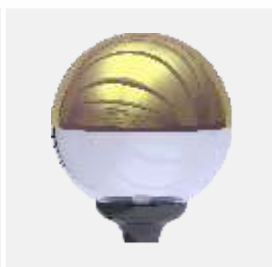

Светильник Шар 400/175/90° золотое зеркало. *Серия 04 коническое основание.*

Артикул	Серия	Материал рассеивателя	Номинальная мощность, Вт
002108160300	НТУ04-100-115	ПММА	100
002108161100	ДТУ04-40-115	ПММА	40
002108163000	ЖТУ04-70-115	ПММА	70
002108163100	ЖТУ04-100-115	ПММА	100
002116164200	ГТУ04-125-115	ПММА	125