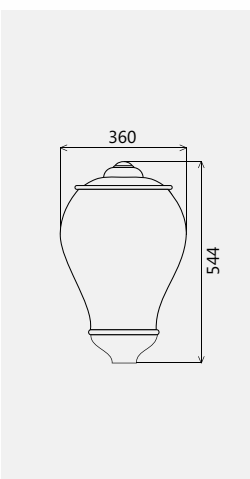

Светильник Милан/175. Серия 04 коническое основание. ЦВЕТ БЕЛАЯ НОЧЬ

Артикул	Серия	Материал рассеивателя	Номинальная мощность, Вт
0141081100300	НТУ04-100-1110	ПММА	100
0141081101100	ДТУ04-40-1110	ПММА	40
0141081103000	ЖТУ04-70-1110	ПММА	70
0141081103100	ЖТУ04-100-1110	ПММА	100
0141161104200	ГТУ04-125-1110	ПММА	125
0141082100400	НТУ04-150-1210	ПК	150
0141082101100	ДТУ04-40-1210	ПК	40
0141082103000	ЖТУ04-70-1210	ПК	70
0141082103100	ЖТУ04-100-1210	ПК	100
0141162103200	ЖТУ04-150-1210	ПК	150
0141162104200	ГТУ04-125-1210	ПК	125