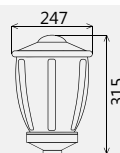

Светильник Ливерпуль/145. Серия 06 плоское новое основание. ЦВЕТ ОПАЛ

Артикул	Серия	Материал рассеивателя	Номинальная мощность, Вт
020124100200	НТУ06-75-110	ПММА	75
020124200300	НТУ06-100-120	ПК	100

Светильник Ливерпуль/145. Серия 06 плоское новое основание. ЦВЕТ БЕЛАЯ НОЧЬ