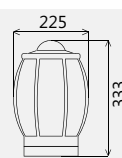

Светильник Арсенал/145. Серия 06 плоское новое основание. ЦВЕТ БЕЛАЯ НОЧЬ

Артикул	Серия	Материал рассеивателя	Номинальная мощность, Вт
0191241100200	НТУ06-75-1110	ПММА	75
0191242100300	НТУ06-100-1210	ПК	100