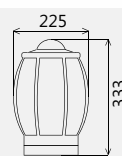

Светильник Арсенал/145. Серия 06 плоское новое основание. ЦВЕТ ПРОЗРАЧНЫЙ

Артикул	Серия	Материал рассеивателя	Номинальная мощность, Вт
019124110200	НТУ06-75-111	ПММА	75
019124210300	НТУ06-100-121	ПК	100