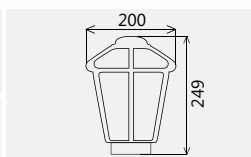

Светильник Латерна/А85. Серия 05 плоское основание. ЦВЕТ ОПАЛ

Артикул	Серия	Материал рассеивателя	Номинальная мощность, Вт
009128100000	НТУ05-40-110	ПММА	40