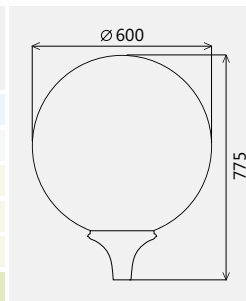

Светильник Шар 600/250. Серия 07 коническое основание. ЦВЕТ ДЫМЧАТЫЙ

Артикул	Серия	Материал рассеивателя	Номинальная мощность, Вт
030129120500	НТУ07-200-112	ПММА	200
030129121300	ДТУ07-80-112	ПММА	80
030129123000	ЖТУ07-70-112	ПММА	70
030129123100	ЖТУ07-100-112	ПММА	100
030132123200	ЖТУ07-150-112	ПММА	150
030132124200	ГТУ07-125-112	ПММА	125