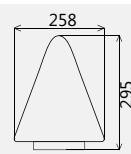

Светильник Конус/145. Серия 06 плоское новое основание. ЦВЕТ БЕЛАЯ НОЧЬ

Артикул	Серия	Материал рассеивателя	Номинальная мощность, Вт
0081241100200	НТУ06-75-1110	ПММА	75
0081242100300	НТУ06-100-1210	ПК	100