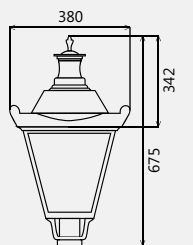

Светильник Ретро Белая ночь. Серия 50. ЦВЕТ ЗОЛОТОЙ

Артикул	Серия	Материал рассеивателя	Номинальная мощность, Вт
0121141150305	НТУ50-100-6115	ПММА	100
0121141151105	ДТУ50-40-6115	ПММА	40
0121141153005	ЖТУ50-70-6115	ПММА	70
0121141153105	ЖТУ50-100-6115	ПММА	100
0121141154205	ГТУ50-125-6115	ПММА	125