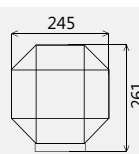

Светильник Поликуб/145. Серия 06 плоское новое основание. ЦВЕТ БЕЛАЯ НОЧЬ

Артикул	Серия	Материал рассеивателя	Номинальная мощность, Вт
0071241100200	НТУ06-75-1110	ПММА	75
0071242100300	НТУ06-100-1210	ПК	100