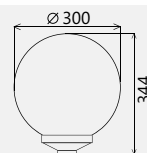

Светильник Шар 300/145. Серия 02 коническое основание. ЦВЕТ ЗОЛОТО

Артикул	Серия	Материал рассеивателя	Номинальная мощность, Вт
0031041150200	НТУ02-75-1115	ПММА	75