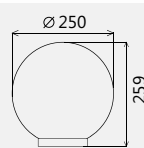

Светильник Шар 250/145. Серия 06 плоское новое основание. ЦВЕТ ДЫМЧАТЫЙ

Артикул	Серия	Материал рассеивателя	Номинальная мощность, Вт
022124120200	НТУ06-75-114	ПММА	75