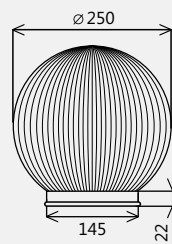

НОВИНКИ

Рассеиватель Шар 250/145
призматик.