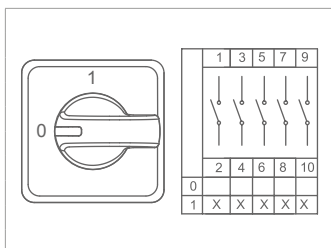

800 090	CS010273E	5 полюсов	10	(0-1)	48*48
800 091	CS016273E	5 полюсов	16	(0-1)	48*48
800 092	CS020273E	5 полюсов	20	(0-1)	48*48
800 093	CS025273E	5 полюсов	25	(0-1)	48*48
800 094	CS032273E	5 полюсов	32	(0-1)	64*64
800 095	CS040273E	5 полюсов	40	(0-1)	64*64
800 096	CS050273E	5 полюсов	50	(0-1)	64*64
800 097	CS063273E	5 полюсов	63	(0-1)	64*64
800 098	CS080273E	5 полюсов	80	(0-1)	85*85
800 099	CS120273E	5 полюсов	120	(0-1)	85*85