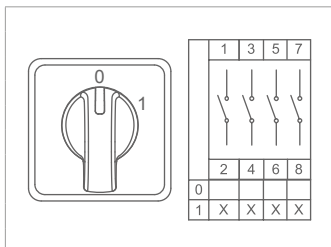

800 080	CS010272E	4 полюса	10	(0-1)	48*48
800 081	CS016272E	4 полюса	16	(0-1)	48*48
800 082	CS020272E	4 полюса	20	(0-1)	48*48
800 083	CS025272E	4 полюса	25	(0-1)	48*48
800 084	CS032272E	4 полюса	32	(0-1)	64*64
800 085	CS040272E	4 полюса	40	(0-1)	64*64
800 086	CS050272E	4 полюса	50	(0-1)	64*64
800 087	CS063272E	4 полюса	63	(0-1)	64*64
800 088	CS080272E	4 полюса	80	(0-1)	85*85
800 089	CS120272E	4 полюса	120	(0-1)	85*85