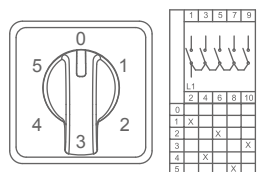

Многоступенчатые переключатели - 1 полюс

Код заказа	Тип	Кол. полюсов	Номинальный тепловой ток (А)	Положение	Корпус (мм)
800 250	CS010108S	1 полюс	10	0-3	48*48
800 251	CS016108S	1 полюс	16	0-3	48*48
800 252	CS020108S	1 полюс	20	0-3	48*48
800 253	CS025108S	1 полюс	25	0-3	48*48
800 254	CS032108M	1 полюс	32	0-3	64*64
800 255	CS040108M	1 полюс	40	0-3	64*64
800 256	CS050108M	1 полюс	50	0-3	64*64
800 257	CS063108M	1 полюс	63	0-3	64*64
800 258	CS080108L	1 полюс	80	0-3	85*85
800 259	CS120108L	1 полюс	120	0-3	85*85
800 260	CS010109S	1 полюс	10	0-4	48*48
800 261	CS016109S	1 полюс	16	0-4	48*48
800 262	CS020109S	1 полюс	20	0-4	48*48
800 263	CS025109S	1 полюс	25	0-4	48*48
800 264	CS032109M	1 полюс	32	0-4	64*64
800 265	CS040109M	1 полюс	40	0-4	64*64
800 266	CS050109M	1 полюс	50	0-4	64*64
800 267	CS063109M	1 полюс	63	0-4	64*64
800 268	CS080109L	1 полюс	80	0-4	85*85
800 269	CS120109L	1 полюс	120	0-4	85*85
800 270	CS010110S	1 полюс	10	0-5	48*48
800 271	CS016110S	1 полюс	16	0-5	48*48
800 272	CS020110S	1 полюс	20	0-5	48*48
800 273	CS025110S	1 полюс	25	0-5	48*48
800 274	CS032110M	1 полюс	32	0-5	64*64
800 275	CS040110M	1 полюс	40	0-5	64*64
800 276	CS050110M	1 полюс	50	0-5	64*64
800 277	CS063110M	1 полюс	63	0-5	64*64
800 278	CS080110L	1 полюс	80	0-5	85*85
800 279	CS120110L	1 полюс	120	0-5	85*85