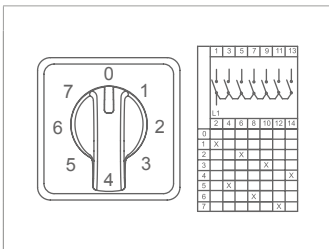

КУЛАЧКОВЫЕ ПЕРЕКЛЮЧАТЕЛИ

Многоступенчатые переключатели - 1 полюс

Код заказа	Тип	Кол. полюсов	Номинальный тепловой ток (А)	Положение	Корпус (мм)
800 280	CS010111S	1 полюс	10	0-6	48*48
800 281	CS016111S	1 полюс	16	0-6	48*48
800 282	CS020111S	1 полюс	20	0-6	48*48
800 283	CS025111S	1 полюс	25	0-6	48*48
800 284	CS032111M	1 полюс	32	0-6	64*64
800 285	CS040111M	1 полюс	40	0-6	64*64
800 286	CS050111M	1 полюс	50	0-6	64*64
800 287	CS063111M	1 полюс	63	0-6	64*64
800 288	CS080111L	1 полюс	80	0-6	85*85
800 289	CS120111L	1 полюс	120	0-6	85*85
800 290	CS010112S	1 полюс	10	0-7	48*48
800 291	CS016112S	1 полюс	16	0-7	48*48
800 292	CS020112S	1 полюс	20	0-7	48*48
800 293	CS025112S	1 полюс	25	0-7	48*48
800 294	CS032112M	1 полюс	32	0-7	64*64
800 295	CS040112M	1 полюс	40	0-7	64*64
800 296	CS050112M	1 полюс	50	0-7	64*64
800 297	CS063112M	1 полюс	63	0-7	64*64
800 298	CS080112L	1 полюс	80	0-7	85*85
800 299	CS120112L	1 полюс	120	0-7	85*85