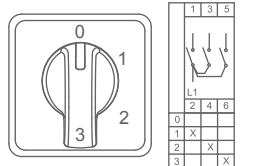

Многоступенчатые переключатели - 1 полюс

Код заказа	Тип	Кол. полюсов	Номинальный тепловой ток (А)	Положение	Корпус (мм)
800 250	CS010108S	1 полюс	10	0-3	48*48
800 251	CS016108S	1 полюс	16	0-3	48*48
800 252	CS020108S	1 полюс	20	0-3	48*48
800 253	CS025108S	1 полюс	25	0-3	48*48
800 254	CS032108M	1 полюс	32	0-3	64*64
800 255	CS040108M	1 полюс	40	0-3	64*64
800 256	CS050108M	1 полюс	50	0-3	64*64
800 257	CS063108M	1 полюс	63	0-3	64*64
800 258	CS080108L	1 полюс	80	0-3	85*85
800 259	CS120108L	1 полюс	120	0-3	85*85
800 260	CS010109S	1 полюс	10	0-4	48*48
800 261	CS016109S	1 полюс	16	0-4	48*48
800 262	CS020109S	1 полюс	20	0-4	48*48
800 263	CS025109S	1 полюс	25	0-4	48*48
800 264	CS032109M	1 полюс	32	0-4	64*64
800 265	CS040109M	1 полюс	40	0-4	64*64
800 266	CS050109M	1 полюс	50	0-4	64*64
800 267	CS063109M	1 полюс	63	0-4	64*64
800 268	CS080109L	1 полюс	80	0-4	85*85
800 269	CS120109L	1 полюс	120	0-4	85*85
800 270	CS010110S	1 полюс	10	0-5	48*48
800 271	CS016110S	1 полюс	16	0-5	48*48
800 272	CS020110S	1 полюс	20	0-5	48*48
800 273	CS025110S	1 полюс	25	0-5	48*48
800 274	CS032110M	1 полюс	32	0-5	64*64
800 275	CS040110M	1 полюс	40	0-5	64*64
800 276	CS050110M	1 полюс	50	0-5	64*64
800 277	CS063110M	1 полюс	63	0-5	64*64
800 278	CS080110L	1 полюс	80	0-5	85*85
800 279	CS120110L	1 полюс	120	0-5	85*85