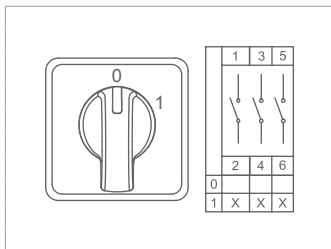

КУЛАЧКОВЫЕ ПЕРЕКЛЮЧАТЕЛИ

Аварийные двухпозиционные переключатели (0-1)

Код заказа	Тип	Кол. полюсов	Номинальный тепловой ток (А)	Положение	Корпус (мм)
800 050	CS010270E	1 полюс	10	(0-1)	48*48
800 051	CS016270E	1 полюс	16	(0-1)	48*48
800 052	CS020270E	1 полюс	20	(0-1)	48*48
800 053	CS025270E	1 полюс	25	(0-1)	48*48
800 054	CS032270E	1 полюс	32	(0-1)	64*64
800 055	CS040270E	1 полюс	40	(0-1)	64*64
800 056	CS050270E	1 полюс	50	(0-1)	64*64
800 057	CS063270E	1 полюс	63	(0-1)	64*64
800 058	CS080270E	1 полюс	80	(0-1)	85*85
800 059	CS120270E	1 полюс	120	(0-1)	85*85

800 060	CS010271E	2 полюса	10	(0-1)	48*48
800 061	CS016271E	2 полюса	16	(0-1)	48*48
800 062	CS020271E	2 полюса	20	(0-1)	48*48
800 063	CS025271E	2 полюса	25	(0-1)	48*48
800 064	CS032271E	2 полюса	32	(0-1)	64*64
800 065	CS040271E	2 полюса	40	(0-1)	64*64
800 066	CS050271E	2 полюса	50	(0-1)	64*64
800 067	CS063271E	2 полюса	63	(0-1)	64*64
800 068	CS080271E	2 полюса	80	(0-1)	85*85
800 069	CS120271E	2 полюса	120	(0-1)	85*85