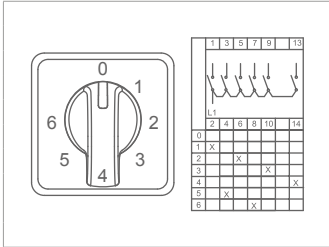

КУЛАЧКОВЫЕ ПЕРЕКЛЮЧАТЕЛИ

Многоступенчатые переключатели - 1 полюс

Код заказа	Тип	Кол. полюсов	Номинальный тепловой ток (А)	Положение	Корпус (мм)
800 280	CS010111S	1 полюс	10	0-6	48*48
800 281	CS016111S	1 полюс	16	0-6	48*48
800 282	CS020111S	1 полюс	20	0-6	48*48
800 283	CS025111S	1 полюс	25	0-6	48*48
800 284	CS032111M	1 полюс	32	0-6	64*64
800 285	CS040111M	1 полюс	40	0-6	64*64
800 286	CS050111M	1 полюс	50	0-6	64*64
800 287	CS063111M	1 полюс	63	0-6	64*64
800 288	CS080111L	1 полюс	80	0-6	85*85
800 289	CS120111L	1 полюс	120	0-6	85*85
800 290	CS010112S	1 полюс	10	0-7	48*48
800 291	CS016112S	1 полюс	16	0-7	48*48
800 292	CS020112S	1 полюс	20	0-7	48*48
800 293	CS025112S	1 полюс	25	0-7	48*48
800 294	CS032112M	1 полюс	32	0-7	64*64
800 295	CS040112M	1 полюс	40	0-7	64*64
800 296	CS050112M	1 полюс	50	0-7	64*64
800 297	CS063112M	1 полюс	63	0-7	64*64
800 298	CS080112L	1 полюс	80	0-7	85*85
800 299	CS120112L	1 полюс	120	0-7	85*85