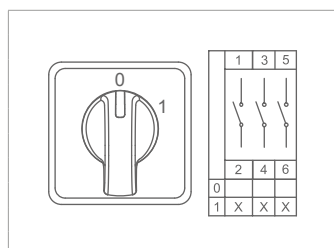

Тип	Размеры, мм				
	a	c	d	e	f
CS010...	36	9,5	4,3	52	4,3
CS016...					
CS020...					
CS025...					
CS032...	48	10	4,3	65	5,5
CS040...					
CS050...					
CS063...					
CS080...	68	13	5,2	-	-
CS120...					

КУЛАЧКОВЫЕ ПЕРЕКЛЮЧАТЕЛИ

Двухпозиционные переключатели Вкл-Выкл (0-1)

Код заказа	Тип	Кол. полюсов	Номинальный тепловой ток (А)	Положение	Корпус (мм)
800 000	CS010090S	1 полюс	10	(0-1)	48*48
800 001	CS016090S	1 полюс	16	(0-1)	48*48
800 002	CS020090S	1 полюс	20	(0-1)	48*48
800 003	CS025090S	1 полюс	25	(0-1)	48*48
800 004	CS032090M	1 полюс	32	(0-1)	64*64
800 005	CS040090M	1 полюс	40	(0-1)	64*64
800 006	CS050090M	1 полюс	50	(0-1)	64*64
800 007	CS063090M	1 полюс	63	(0-1)	64*64
800 008	CS080090L	1 полюс	80	(0-1)	85*85
800 009	CS120090L	1 полюс	120	(0-1)	85*85

800 010	CS010091S	2 полюса	10	(0-1)	48*48
800 011	CS016091S	2 полюса	16	(0-1)	48*48
800 012	CS020091S	2 полюса	20	(0-1)	48*48
800 013	CS025091S	2 полюса	25	(0-1)	48*48
800 014	CS032091M	2 полюса	32	(0-1)	64*64
800 015	CS040091M	2 полюса	40	(0-1)	64*64
800 016	CS050091M	2 полюса	50	(0-1)	64*64
800 017	CS063091M	2 полюса	63	(0-1)	64*64
800 018	CS080091L	2 полюса	80	(0-1)	85*85
800 019	CS120091L	2 полюса	120	(0-1)	85*85