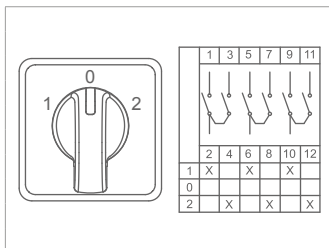

800 130	CS010053S	3 полюса	10	(1-0-2)	48*48
800 131	CS016053S	3 полюса	16	(1-0-2)	48*48
800 132	CS020053S	3 полюса	20	(1-0-2)	48*48
800 133	CS025053S	3 полюса	25	(1-0-2)	48*48
800 134	CS032053M	3 полюса	32	(1-0-2)	64*64
800 135	CS040053M	3 полюса	40	(1-0-2)	64*64
800 136	CS050053M	3 полюса	50	(1-0-2)	64*64
800 137	CS063053M	3 полюса	63	(1-0-2)	64*64
800 138	CS080053L	3 полюса	80	(1-0-2)	85*85
800 139	CS120053L	3 полюса	120	(1-0-2)	85*85