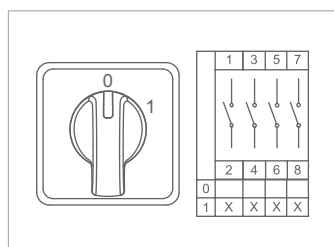

800 030	CS010092S	4 полюса	10	(0-1)	48*48
800 031	CS016092S	4 полюса	16	(0-1)	48*48
800 032	CS020092S	4 полюса	20	(0-1)	48*48
800 033	CS025092S	4 полюса	25	(0-1)	48*48
800 034	CS032092M	4 полюса	32	(0-1)	64*64
800 035	CS040092M	4 полюса	40	(0-1)	64*64
800 036	CS050092M	4 полюса	50	(0-1)	64*64
800 037	CS063092M	4 полюса	63	(0-1)	64*64
800 038	CS080092L	4 полюса	80	(0-1)	85*85
800 039	CS120092L	4 полюса	120	(0-1)	85*85