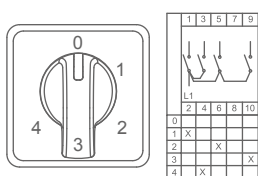

Многоступенчатые переключатели - 1 полюс

Код заказа	Тип	Кол. полюсов	Номинальный тепловой ток (А)	Положение	Корпус (мм)
800 250	CS010108S	1 полюс	10	0-3	48*48
800 251	CS016108S	1 полюс	16	0-3	48*48
800 252	CS020108S	1 полюс	20	0-3	48*48
800 253	CS025108S	1 полюс	25	0-3	48*48
800 254	CS032108M	1 полюс	32	0-3	64*64
800 255	CS040108M	1 полюс	40	0-3	64*64
800 256	CS050108M	1 полюс	50	0-3	64*64
800 257	CS063108M	1 полюс	63	0-3	64*64
800 258	CS080108L	1 полюс	80	0-3	85*85
800 259	CS120108L	1 полюс	120	0-3	85*85
800 260	CS010109S	1 полюс	10	0-4	48*48
800 261	CS016109S	1 полюс	16	0-4	48*48
800 262	CS020109S	1 полюс	20	0-4	48*48
800 263	CS025109S	1 полюс	25	0-4	48*48
800 264	CS032109M	1 полюс	32	0-4	64*64
800 265	CS040109M	1 полюс	40	0-4	64*64
800 266	CS050109M	1 полюс	50	0-4	64*64
800 267	CS063109M	1 полюс	63	0-4	64*64
800 268	CS080109L	1 полюс	80	0-4	85*85
800 269	CS120109L	1 полюс	120	0-4	85*85
800 270	CS010110S	1 полюс	10	0-5	48*48
800 271	CS016110S	1 полюс	16	0-5	48*48
800 272	CS020110S	1 полюс	20	0-5	48*48
800 273	CS025110S	1 полюс	25	0-5	48*48
800 274	CS032110M	1 полюс	32	0-5	64*64
800 275	CS040110M	1 полюс	40	0-5	64*64
800 276	CS050110M	1 полюс	50	0-5	64*64
800 277	CS063110M	1 полюс	63	0-5	64*64
800 278	CS080110L	1 полюс	80	0-5	85*85
800 279	CS120110L	1 полюс	120	0-5	85*85