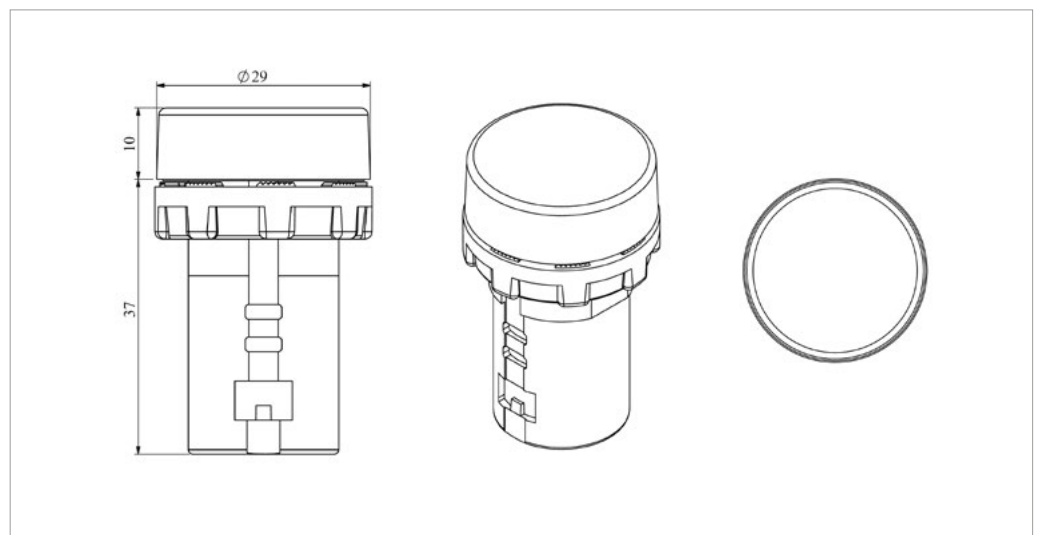

СВЕТОСИГНАЛЬНАЯ АРМАТУРА

Лампы сигнальные светодиодные

Код заказа	Тип	Напряжение	Установ. размер (мм)	Цвет	Класс защиты	Шт. в упак.
800 710	LIND24 - B/W	24 В ~ / ∞	22	белый	IP54	20
800 711	LIND24 - K/R	24 В ~ / ∞	22	красный	IP54	20
800 712	LIND24 - M/B	24 В ~ / ∞	22	синий	IP54	20
800 713	LIND24 - S/Y	24 В ~ / ∞	22	желтый	IP54	20
800 714	LIND24 - Y/G	24 В ~ / ∞	22	зеленый	IP54	20

Лампы сигнальные светодиодные

Код заказа	Тип	Напряжение	Установ. размер (мм)	Цвет	Класс защиты	Шт. в упак.
800 730	LIND220 - B/W	240 В ~	22	белый	IP54	20
800 731	LIND220 - K/R	240 В ~	22	красный	IP54	20
800 732	LIND220 - M/B	240 В ~	22	синий	IP54	20
800 733	LIND220 - S/Y	240 В ~	22	желтый	IP54	20
800 734	LIND220 - Y/G	240 В ~	22	зеленая	IP54	20