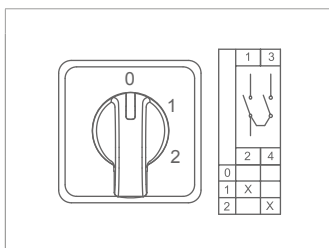

800 150	CS010107S	1 полюс	10	(0-1-2)	48*48
800 151	CS016107S	1 полюс	16	(0-1-2)	48*48
800 152	CS020107S	1 полюс	20	(0-1-2)	48*48
800 153	CS025107S	1 полюс	25	(0-1-2)	48*48
800 154	CS032107M	1 полюс	32	(0-1-2)	64*64
800 155	CS040107M	1 полюс	40	(0-1-2)	64*64
800 156	CS050107M	1 полюс	50	(0-1-2)	64*64
800 157	CS063107M	1 полюс	63	(0-1-2)	64*64
800 158	CS080107L	1 полюс	80	(0-1-2)	85*85
800 159	CS120107L	1 полюс	120	(0-1-2)	85*85