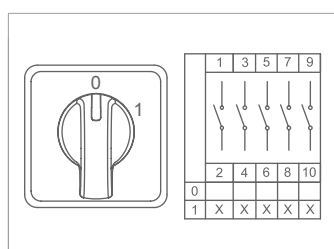

800 040	CS010099S	5 полюсов	10	(0-1)	48*48
800 041	CS016099S	5 полюсов	16	(0-1)	48*48
800 042	CS020099S	5 полюсов	20	(0-1)	48*48
800 043	CS025099S	5 полюсов	25	(0-1)	48*48
800 044	CS032099M	5 полюсов	32	(0-1)	64*64
800 045	CS040099M	5 полюсов	40	(0-1)	64*64
800 046	CS050099M	5 полюсов	50	(0-1)	64*64
800 047	CS063099M	5 полюсов	63	(0-1)	64*64
800 048	CS080099L	5 полюсов	80	(0-1)	85*85
800 049	CS120099L	5 полюсов	120	(0-1)	85*85