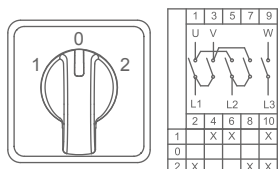

Реверсивные переключатели для управления трехфазным двигателем (1-0-2)

Код заказа	Тип	Кол. полюсов	Номинальный тепловой ток (А)	Положение	Корпус (мм)
800 240	CS010011S	3 полюса	10	(1-0-2)	48*48
800 241	CS016011S	3 полюса	16	(1-0-2)	48*48
800 242	CS020011S	3 полюса	20	(1-0-2)	48*48
800 243	CS025011S	3 полюса	25	(1-0-2)	48*48
800 244	CS032011M	3 полюса	32	(1-0-2)	64*64
800 245	CS040011M	3 полюса	40	(1-0-2)	64*64
800 246	CS050011M	3 полюса	50	(1-0-2)	64*64
800 247	CS063011M	3 полюса	63	(1-0-2)	64*64
800 248	CS080011L	3 полюса	80	(1-0-2)	85*85
800 249	CS120011L	3 полюса	120	(1-0-2)	85*85