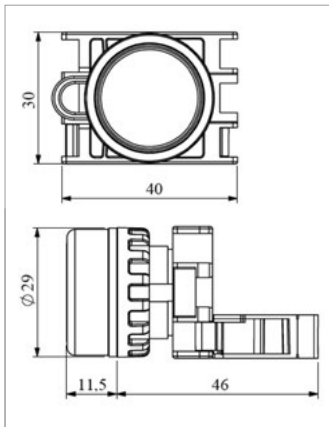

КНОПКИ УПРАВЛЕНИЯ