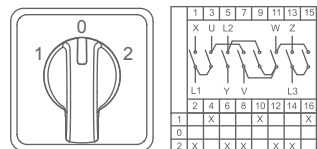

КУЛАЧКОВЫЕ ПЕРЕКЛЮЧАТЕЛИ

Переключатели управления трёхфазным двухобмоточным двигателем (1-0-2)

Код заказа	Тип	Кол. полюсов	Номинальный тепловой ток (А)	Положение	Корпус (мм)
800 230	CS010019S	3 полюса	10	(1-0-2)	48*48
800 231	CS016019S	3 полюса	16	(1-0-2)	48*48
800 232	CS020019S	3 полюса	20	(1-0-2)	48*48
800 233	CS025019S	3 полюса	25	(1-0-2)	48*48
800 234	CS032019M	3 полюса	32	(1-0-2)	64*64
800 235	CS040019M	3 полюса	40	(1-0-2)	64*64
800 236	CS050019M	3 полюса	50	(1-0-2)	64*64
800 237	CS063019M	3 полюса	63	(1-0-2)	64*64
800 238	CS080019L	3 полюса	80	(1-0-2)	85*85
800 239	CS120019L	3 полюса	120	(1-0-2)	85*85