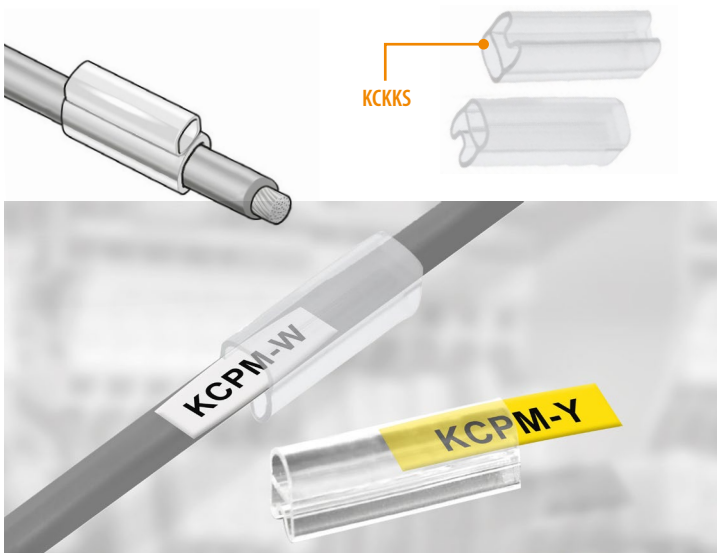

1.2 Маркировка для проводов и кабелей

1.2.4 Прозрачные держатели – серия КСККС

РУКОВОДСТВО ПО ВЫБОРУ				
	КСККС 10	КСККС 15	КСККС 23	КСККС 30
КСРМ-W 4X10	✓			
КСРМ-W 4X15		✓		
КСРМ-W 4X23			✓	
КСРМ-W 4X30				✓