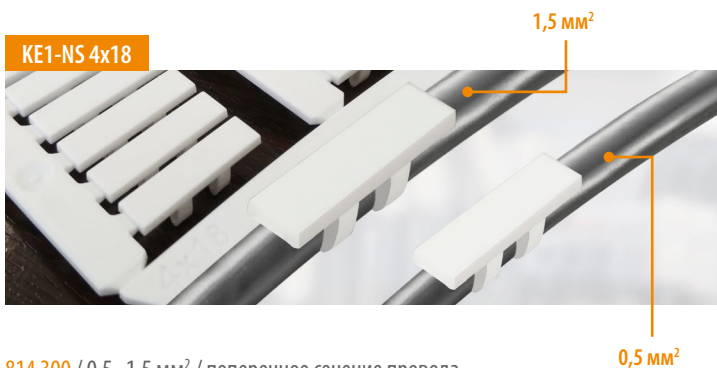

1.2 Маркировка для проводов и кабелей

1.2.1 Маркировка с защелками на провод – серия KE-NS

Код заказа	Тип	Область печати	Цвет
814 300	KE1-NS 4x12	4 x 12 мм	Белый ○
814 500	KE2-NS 4x12	4 x 12 мм	Белый ○
814 700	KE3-NS 4x12	4 x 12 мм	Белый ○
814 900	KE1-NS 4x18	4 x 18 мм	Белый ○
815 100	KE2-NS 4x18	4 x 18 мм	Белый ○
815 300	KE3-NS 4x18	4 x 18 мм	Белый ○

814 300 / 0,5–1,5 мм² / поперечное сечение провода

814 500 / 1,5–2,5 мм² / поперечное сечение провода

814 700 / 4,0–6,0 мм² / поперечное сечение провода

814 900 / 0,5–1,5 мм² / поперечное сечение провода

815 100 / 1,5–2,5 мм² / поперечное сечение провода

815 300 / 4,0–6,0 мм² / поперечное сечение провода