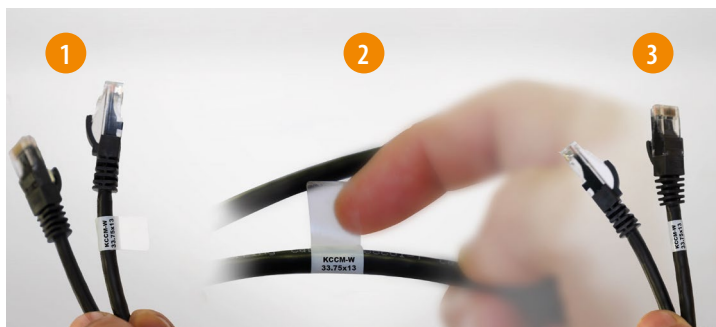

1.2 Маркировка для проводов и кабелей

1.2.6 Самоламинирующиеся этикетки – серия КССМ-У

Код заказа	Тип	Область печати	Цвет
808 901	КССМ-У 33.75x13	12 x 13 мм	Желтый ●
808 902	КССМ-У 67.5x25	19 x 25 мм	Желтый ●
808 903	КССМ-У 135x25	19 x 25 мм	Желтый ●