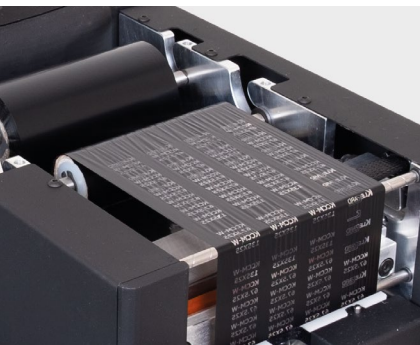

Klemsan[®]

KLECARD

Термотрансферная
печать на картах

Klemark PRO

KLEMARK PRO

Klemark PRO — это программное обеспечение (ПО), которое объединяет технологии термотрансферной и струйной печати, плоттера и гравировщика в одном интерфейсе. Klemark PRO работает со всеми Windows-совместимыми устройствами печати. «Юникод-приложение» поддерживает все шрифты и символы Windows. Активация языковой поддержки позволяет загружать любые виды новых символов.

Термотрансферная печать на картах

Klecard — это лучшее решение для простой и быстрой печати различных видов маркировочных элементов и этикеток. Он идеально подходит для больших объемов при невысокой стоимости печати с разрешением **300 x 600 dpi**.

Код заказа	Тип
806 000	Klecard – принтер термотрансферной печати на картах

Код заказа	Тип	Размер	Цвет
806 100	KL-RB - Риббон / Чернила	110 мм x 300 м	Черный ●
806 101	KL-RB - Риббон / Чернила	110 мм x 300 м	Красный ●
806 102	KL-RB - Риббон / Чернила	110 мм x 300 м	Синий ●