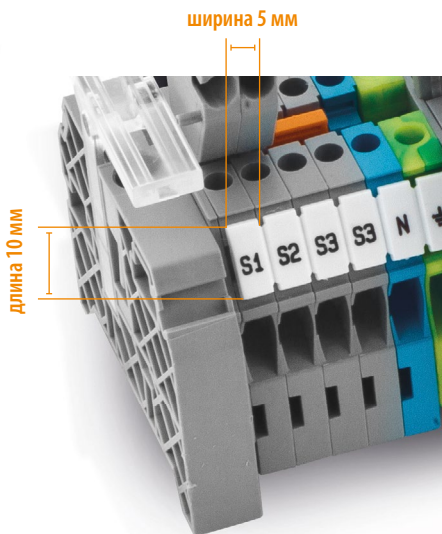

1.1 Маркировка клеммных блоков

Код заказа	Тип	Область печати	Цвет
811 750	D-NS 5x10 / Маркировка для клемм	5 x 10 мм	Белый ○
812 250	D-NS 6x10 / Маркировка для клемм	6 x 10 мм	Белый ○
810 300	D-NS 5x6 / Маркировка для клемм	5 x 6 мм	Белый ○
810 450	D-NS 5,2x6 / Маркировка для клемм	5,2 x 6 мм	Белый ○
808 458	KCSLF-W / Маркировочные ленты для клемм	11,2 x 100 мм	Белый ○