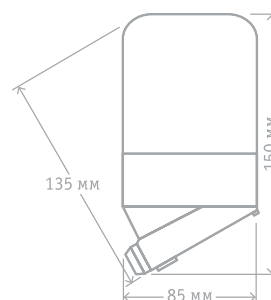

Код продукта	Тип светильника	Мощность, Вт	Напряжение, В, частота, Гц	Цвет	Рассеиватель	Способ установки	Сечение подключаемых проводников, мм <sup>2</sup>	Кол-во шт. в коробке	Штрихкод
NBL-SA1-60-E27-WH	НПБ 400	60	230, 50/60	белый	матовый	на потолке/стене	0,75-1,5	1/16	4650074 61509 7
NBL-SA2-60-E27-WH	НПБ 400-1	60	230, 50/60	белый	матовый	на стене	0,75-1,5	1/16	4680043 14088 6