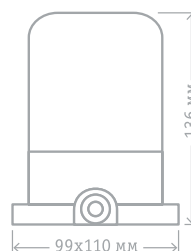

Код продукта	Тип светильника	Мощность, Вт	Напряжение, В, частота, Гц	Цвет	Рассеиватель	Способ установки	Сечение подключаемых проводников, мм <sup>2</sup>	Кол-во шт. в коробке	Штрихкод
NBL-SA1-60-E27-WH	НПБ 400	60	230, 50/60	белый	матовый	на потолке/стене	0,75-1,5	1/16	4650074 61509 7
NBL-SA2-60-E27-WH	НПБ 400-1	60	230, 50/60	белый	матовый	на стене	0,75-1,5	1/16	4680043 14088 6