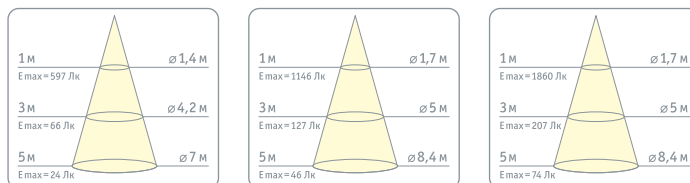

NFL-M-10-4K-IP65-LED

NFL-M-30-4K-IP65-LED

NFL-M-50-4K-IP65-LED

Код продукта	Мощность, Вт	Напряжение, В	Цветовая температура, К	Световой поток, лм	Козф. мощн., cos φ	Цвет	Размер, l x h x b, мм	Кол-во штук в коробке	Штрихкод
NFL-M-10-4K-IP65-LED	10	165–265	4000	600	>0,8	серый/черный	120 x 134 x 47	16	4670004 71312 9
NFL-M-10-6K-IP65-LED	10	165–265	6000	630	>0,8	серый/черный	120 x 134 x 47	16	4670004 71313 6
NFL-M-30-4K-IP65-LED	30	165–265	4000	1800	>0,9	серый/черный	176 x 197 x 55	12	4670004 71316 7
NFL-M-30-6K-IP65-LED	30	165–265	6000	1860	>0,9	серый/черный	176 x 197 x 55	12	4670004 71317 4
NFL-M-50-4K-IP65-LED	50	165–265	4000	3000	>0,9	серый/черный	216 x 230 x 60	10	4670004 71318 1
NFL-M-50-6K-IP65-LED	50	165–265	6000	3100	>0,9	серый/черный	216 x 230 x 60	10	4670004 71319 8