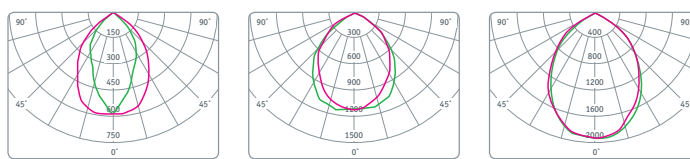

NFL-M-10-4K-IP65-LED

NFL-M-30-4K-IP65-LED

NFL-M-50-4K-IP65-LED

Код продукта	Мощность, Вт	Напряжение, В	Цветовая температура, К	Световой поток, лм	Козф. мощн., cos φ	Цвет	Размер, l x h x b, мм	Кол-во штук в коробке	Штрихкод
NFL-M-10-4K-IP65-LED	10	165–265	4000	600	>0,8	серый/черный	120 x 134 x 47	16	4670004 71312 9
NFL-M-10-6K-IP65-LED	10	165–265	6000	630	>0,8	серый/черный	120 x 134 x 47	16	4670004 71313 6
NFL-M-30-4K-IP65-LED	30	165–265	4000	1800	>0,9	серый/черный	176 x 197 x 55	12	4670004 71316 7
NFL-M-30-6K-IP65-LED	30	165–265	6000	1860	>0,9	серый/черный	176 x 197 x 55	12	4670004 71317 4
NFL-M-50-4K-IP65-LED	50	165–265	4000	3000	>0,9	серый/черный	216 x 230 x 60	10	4670004 71318 1
NFL-M-50-6K-IP65-LED	50	165–265	6000	3100	>0,9	серый/черный	216 x 230 x 60	10	4670004 71319 8