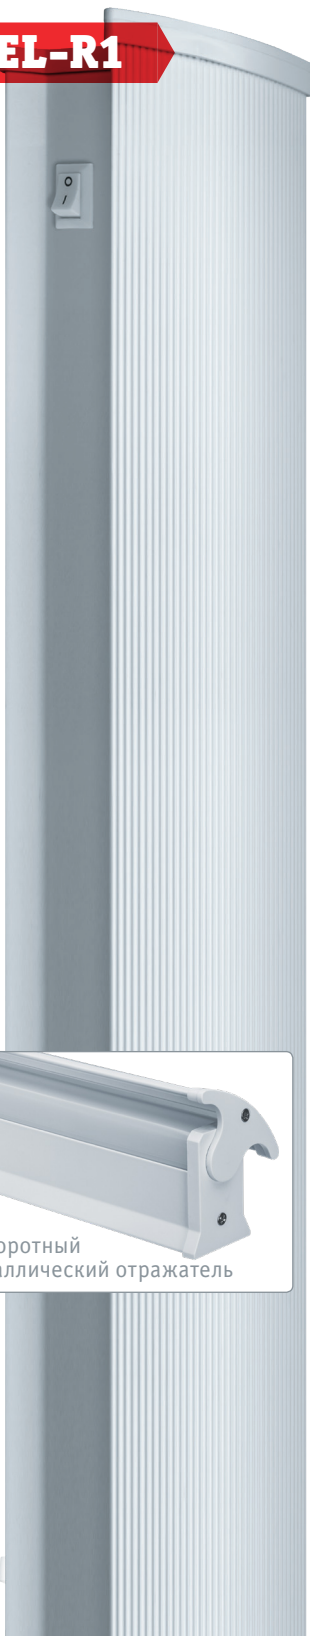

NEL-R1

Поворотный
металлический отражатель

Светодиодные светильники с поворотным отражателем Navigator серии NEL-R1 идеально подойдут для подсветки зеркал, картин и других предметов интерьера. Поворотный отражатель позволяет направлять световой поток и снижает слепимость для создания комфортного локального освещения.

степень
защиты
IP33отсутствие
пульсациииндекс
цвето-
передачи
>80диапазон
рабочих
температурсрок
службы
30000
часовгарантия
36
месяцев

- Поворотный металлический отражатель
- Металлический корпус
- Выключатель на корпусе
- Компактный размер
- Лаконичный дизайн
- Монтажный комплект

Код продукта	Мощность, Вт	Напряжение, В	Цветовая температура, К	Световой поток, лм	Размер l x b x h, мм	Кол-во штук в коробке	Штрихкод
NEL-R1-8-4K-LED-NC	8	176-264	4000	640	282 x 49 x 51	1/20	4680043 14269 9
NEL-R1-12-4K-LED-NC	12	176-264	4000	960	440 x 49 x 51	1/20	4680043 14270 5
NEL-R1-15-4K-LED-NC	15	176-264	4000	1200	582 x 49 x 51	1/20	4680043 14271 2