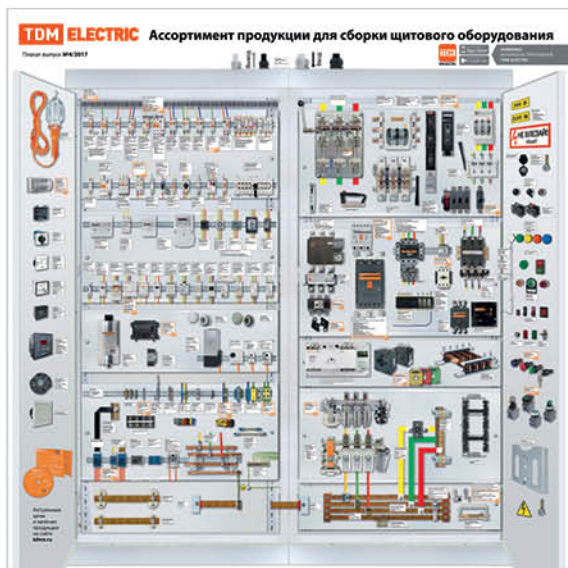

ПЛАКАТЫ

RM0108-0024 Плакат Электрощит 10.2017 (1550x1550 мм)