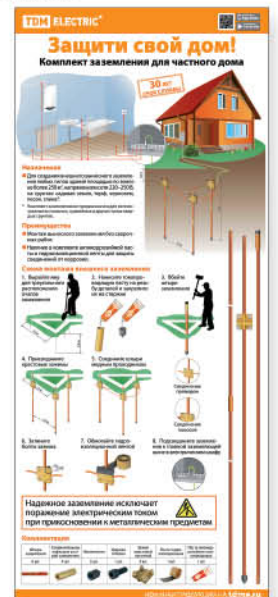

RM0117-0101
Стенд "Кабель-каналы" 500x1350 мм

RM0117-0103
Стенд "Металлорукав" 500x1350 мм

RM0117-0102
Стенд "Трубы гофрированные" 500x1350 мм

RM0117-0104
Стенд "Арматура для СИП" 500x1350 мм

Стенд "Заземление" 900x2100 (под заказ)