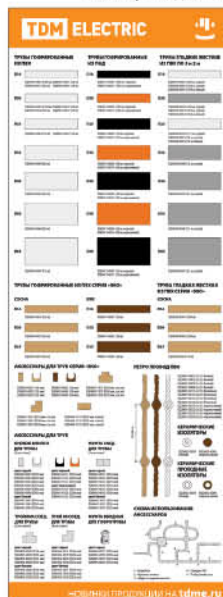

RM0117-0102
Стенд "Трубы гофрированные" 500x1350 мм