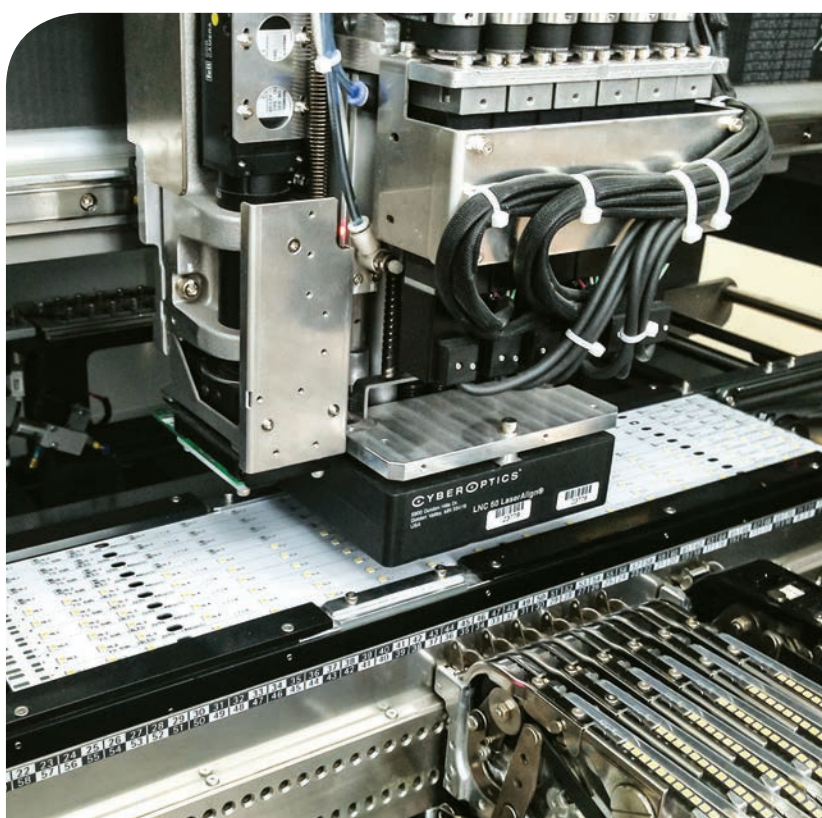

Мощности ГК «Фарос» располагаются на 6000 кв. м и представляют собой современное производство полного цикла, позволяющее выпускать более 100 тысяч изделий в месяц. Компания обладает необходимой базой по осуществлению контроля качества выпускаемой продукции. Система менеджмента качества соответствует ISO 9001. Предприятие входит в «Ассоциацию Производителей Светодиодов и Систем на их основе», единственную в России профессиональную ассоциацию в светодиодной отрасли, выбравшей в качестве своей миссии активное формирование рынка светодиодной продукции, обеспечивающего развитие светодиодной индустрии в России.