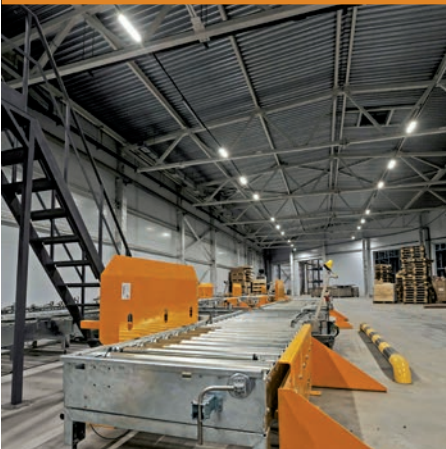

ИСПОЛЬЗУЕМЫЕ МОДЕЛИ СВЕТИЛЬНИКОВ:

- FG 50 • FI 135

ПРОИЗВОДСТВЕННЫЕ ПОМЕЩЕНИЯ
ЗАВОДА ТРАНСФОРМАТОРОВ И ТОКА,
Г. ЕКАТЕРИНБУРГ