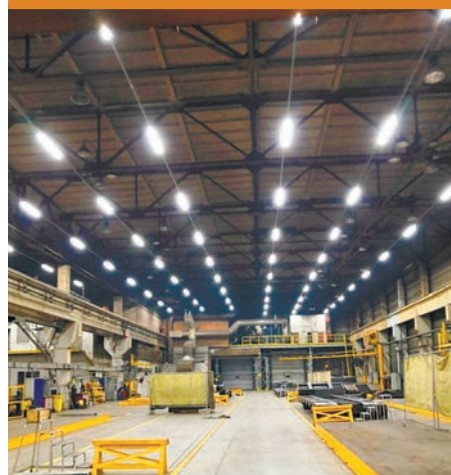

**ЗАВОД «ТВЕРЬСТРОЙМАШ»,
Г. ТВЕРЬ**

ИСПОЛЬЗУЕМЫЕ МОДЕЛИ СВЕТИЛЬНИКОВ:

- FG 55