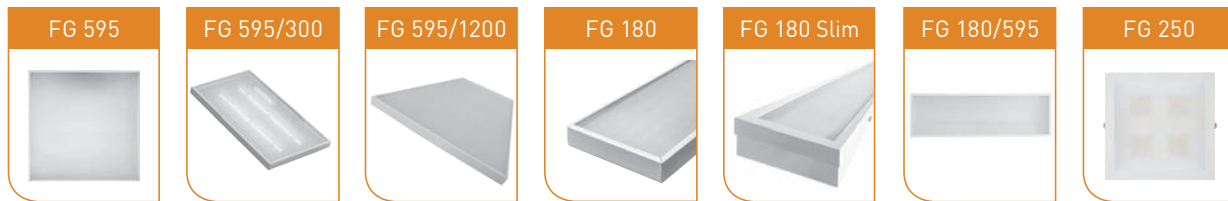

ОБЩИЙ ОБЗОР СВЕТИЛЬНИКОВ

ОСВЕЩЕНИЕ ДЛЯ ОФИСНЫХ ПОМЕЩЕНИЙ