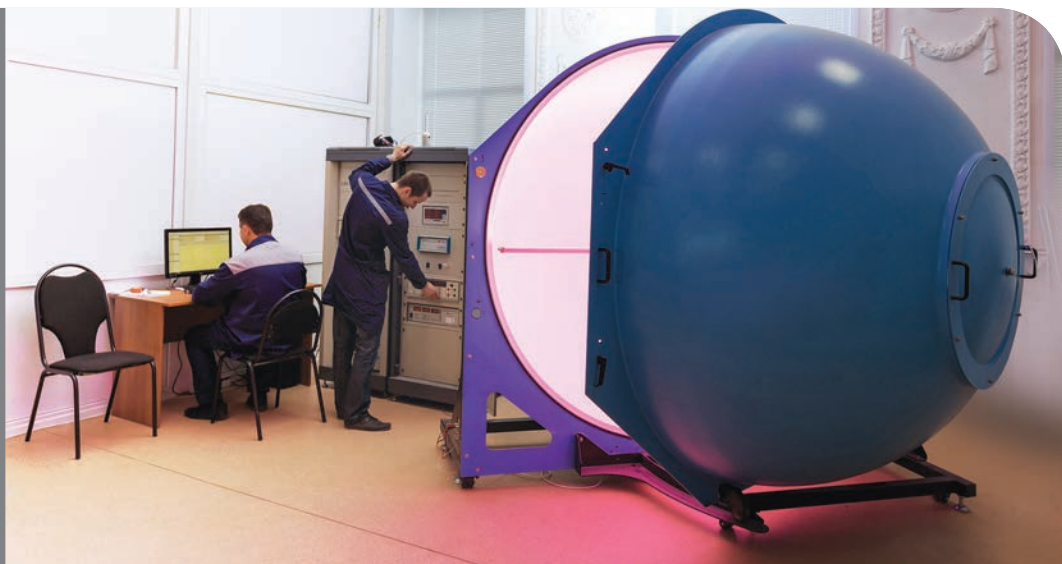

Мощности ГК «Фарос» располагаются на 6000 кв. м и представляют собой современное производство полного цикла, позволяющее выпускать более 100 тысяч изделий в месяц. Компания обладает необходимой базой по осуществлению контроля качества выпускаемой продукции. Система менеджмента качества соответствует ISO 9001. Предприятие входит в «Ассоциацию Производителей Светодиодов и Систем на их основе», единственную в России профессиональную ассоциацию в светодиодной отрасли, выбравшей в качестве своей миссии активное формирование рынка светодиодной продукции, обеспечивающего развитие светодиодной индустрии в России.