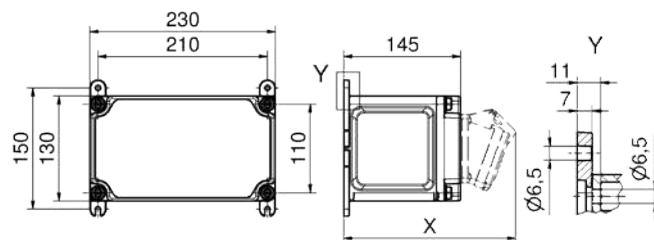

- Корпус из высококачественного ударопрочного пластика
- Герметичное соединение модулей
- Монтаж внутри помещений и на улице
- Несъемные винты
- Прямая верхняя часть, наклонные розетки CEE
- Все розетки оборудованы фирменной технологией безвинтового монтажа QUICK-CONNECT
- Цвет: низ - чёрный, верхняя часть - серый (верхняя часть корпуса по желанию может быть желтой, красной или синей)

Глубина - X (мм)

Маркировка	IP44	IP67	Маркировка	IP44	IP67
Крышка ОТС	180	180	Розетка CEE 16 A 5 п	207	205
Розетка Shucko	162	205	Розетка CEE 32A 3 п/4 п	211	213
Розетка CEE 16 A 3 п	200	200	Розетка CEE 32A 5 п	213	214
Розетка CEE 16 A 4 п	204	202	Розетка CEE 63A 3 п/4 п/5 п	229	231

Артикул **89003**

Сборка:
3 розетки Shucko 16 A, 230 В

Кабельные вводы снизу и сверху:
1 x M12, 1 x M20, 2 x M25

Совместимость:
кабель до 5 x 6 мм²

Артикул **89006**

Сборка:
4 розетки Shucko 16A, 230V

Кабельные вводы снизу и сверху:
1 x M12, 1 x M20, 2 x M25

Совместимость:
кабель до 5 x 6 мм²

Артикул **89002**

Сборка:
1 розетка Shucko 16 A, 230 В
1 розетка CEE 16 A, 400 В, 5 п

Кабельные вводы снизу и сверху:
1 x M12, 1 x M20, 2 x M25

Совместимость:
кабель до 5 x 6 мм²

Артикул **89004**

Сборка:
2 розетки Shucko 16 A, 230 В
1 розетка CEE 16 A, 400 В, 5 п

Кабельные вводы снизу и сверху:
1 x M12, 1 x M20, 2 x M25

Совместимость:
кабель до 5 x 6 мм²

Артикул **89000**

Сборка:
2 розетки CEE 16 A, 400 В, 5 п

Кабельные вводы снизу и сверху:
1 x M12, 1 x M20, 2 x M25

Совместимость:
кабель до 5 x 6 мм²

Артикул **895347**

Сборка:
2 розетки Shucko 16 A, 230 D
2 розетки RJ45 CAT 6a под крышкой,
блокировка при подключении

Кабельные вводы снизу и сверху:
1 ввод M20 сверху
1 ввод M25 сверху
Mehrfachdichteinsatz 2 x 8
1 x M20, 1 x M25 unten

Совместимость:
кабель до 3 x 6 мм²