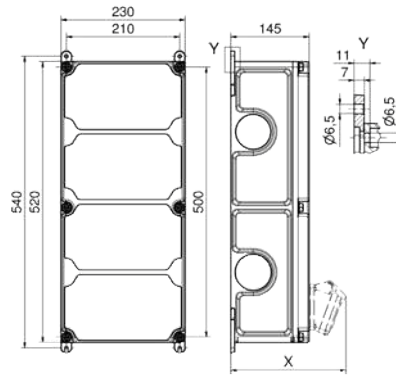

- Корпус из высококачественного ударопрочного пластика
- Герметичное соединение модулей
- Монтаж внутри помещений и на улице
- Открытие и закрытие крышки одним касанием
- Несъемные винты корпуса
- Прямая верхняя часть, наклонные розетки CEE
- Все розетки оборудованы фирменной технологией безвинтового монтажа QUICK-CONNECT
- Цвет: низ - чёрный, верхняя часть - серый (верхняя часть корпуса по желанию может быть желтой, красной или синей)