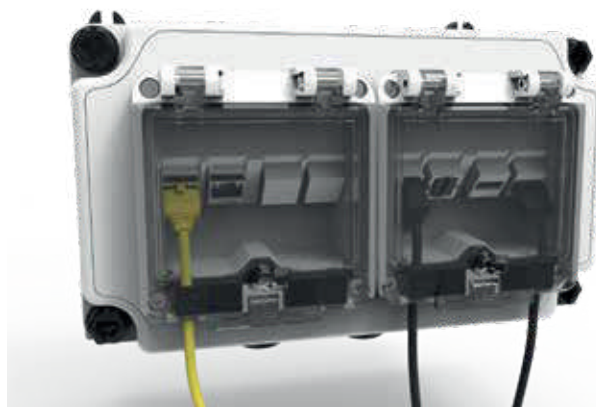

Кабельный ввод:
Вилка Shucko 16 А, 230 В
и 1.5 м кабеля 3G2,5

Дополнительные выходы:
1 кнопка аварийной остановки
1 зажим заземления

VARIABOX - расширяемый сетевой блок:

- Идеальная интеграция в любую систему
- Может быть оснащен портами RJ45, HDMI или USB
- Блокировка при подключении
- С защитной крышкой
- Защита - IP54
- Поля для маркировки