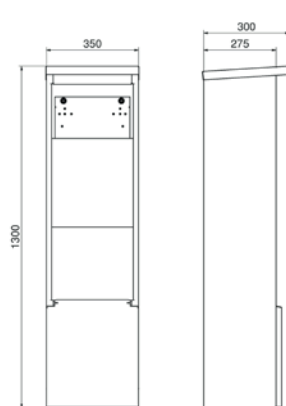

Силовой шкаф без дверцы

- Размеры корпуса: 1300 x 350 x 275 мм
- Корпус из высококачественной нержавеющей стали V2A
- Штриховая шлифовка поверхности
- Монтажная плата для размещения модулей Bals
- Сдвижная крышка для закрытия силовых линий
- Подходит для монтажа на твердом основании
- Опция выбора цвета корпуса

Артикул **580589**

Набор винтов для монтажа VARIABOX
Bestell-Nr. **581267**