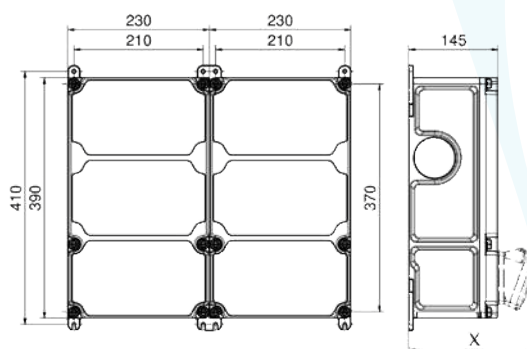

VARIABOX-L

Стандартные кабельные вводы
 Сверху: 1xM12, 1xM20, 2xM40
 Снизу: 1xM12, 1xM20, 2xM40

VARIABOX-XL

Стандартные кабельные вводы
 Сверху: 1xM12, 1xM20, 2xM40
 Снизу: 1xM12, 1xM20, 2xM40

VARIABOX-XXL

Стандартные кабельные вводы
 Сверху: 1xM12, 1xM20, 2xM40
 Снизу: 1xM12, 1xM20, 2xM40

VARIABOX-L DUO

Стандартные кабельные вводы
 Сверху: 1xM12, 1xM20, 2xM40
 Снизу: 1xM12, 1xM20, 2xM40

Таблица размеров

Сборка	Крышка	Разъемы Shuko			CEE 16A 3 пол.		CEE 16A 4 пол.		CEE 16A 5 пол.		CEE 32A 3/4 пол.		CEE 32A 5 пол.		CEE 63A		
Защита		IP44	IP67	IP44	IP67	IP44	IP67	IP44	IP67	IP44	IP67	IP44	IP67	IP44	IP67	IP44	IP67
Глубина	180	162	205	200	200	204	202	207	205	211	213	213	214	229	231		