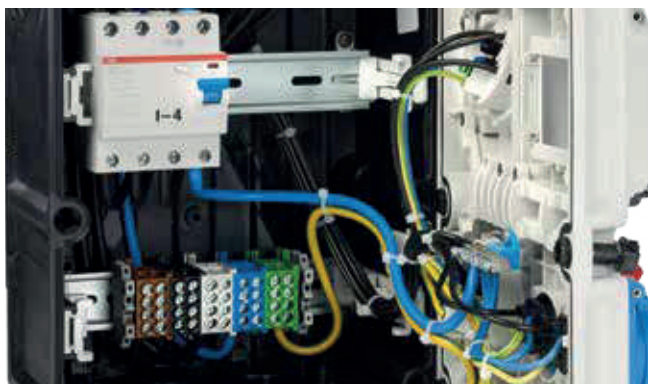

Не содержит ПВХ, кадмия, галогенов и силикона

Правильный и понятный монтаж проводки

Все разъемы оснащены технологией QUICK-CONNECT

Крышка с механизмом открытия/закрытия одним касанием

Удобные кабельные вводы на боковых, верхней и нижней панелях