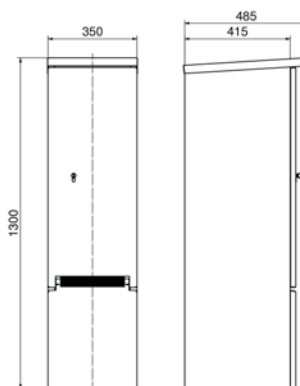

Силовой шкаф с дверцей

- Размеры корпуса: 1300 x 350 x 415 мм
- Корпус из высококачественной нержавеющей стали V2A
- Штриховая шлифовка поверхности
- Дверца с коробкой замка расположенной внутри
- Монтажная плата для размещения модулей Bals
- Щеточный замок предотвращает попадание грязи и пыли при закрытой двери
- Выходные линии могут быть проложены через замок щетки на передней панели
- Сдвижная крышка для закрытия силовых линий
- Подходит для монтажа на твердом основании
- Опция выбора цвета корпуса

Артикул **580508**

Набор винтов для монтажа VARIABOX
Артикул **581267**