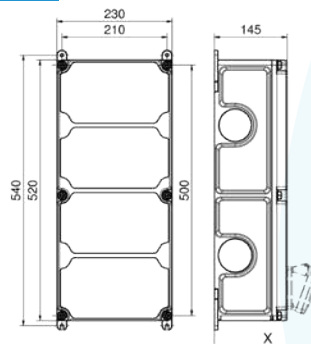

VARIABOX-S

Стандартные кабельные вводы
 Сверху: 1xM12, 1xM20, 2xM25 или 2xM32
 Снизу: 1xM12, 1xM20, 2xM25 или 2xM32

VARIABOX-M

Стандартные кабельные вводы
 Сверху: 1xM12, 1xM20, 2xM32 или 2xM40
 Снизу: 1xM12, 1xM20, 2xM32 или 2xM40

VARIABOX-L

Стандартные кабельные вводы
 Сверху: 1xM12, 1xM20, 2xM40
 Снизу: 1xM12, 1xM20, 2xM40

VARIABOX-XL

Стандартные кабельные вводы
 Сверху: 1xM12, 1xM20, 2xM40
 Снизу: 1xM12, 1xM20, 2xM40

VARIABOX-XXL