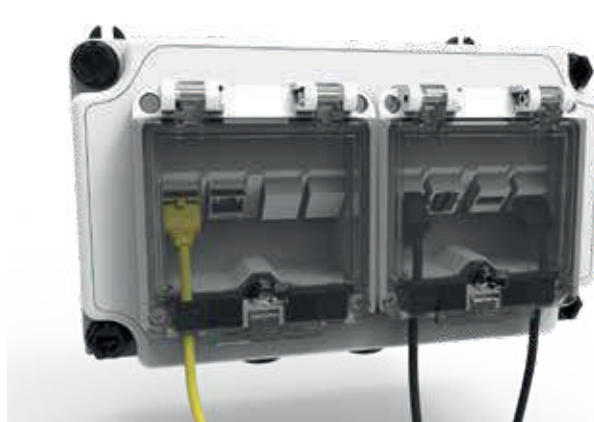

Большой выбор разъемов