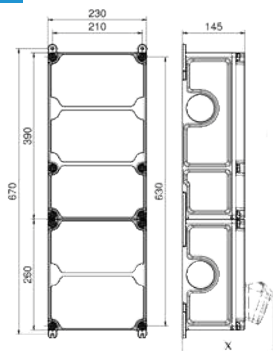

VARIABOX-L

Стандартные кабельные вводы
 Сверху: 1xM12, 1xM20, 2xM40
 Снизу: 1xM12, 1xM20, 2xM40

VARIABOX-XL

Стандартные кабельные вводы
 Сверху: 1xM12, 1xM20, 2xM40
 Снизу: 1xM12, 1xM20, 2xM40

VARIABOX-XXL