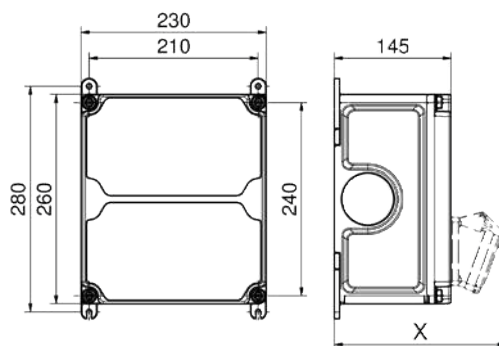

VARIABOX-S

Стандартные кабельные вводы
 Сверху: 1xM12, 1xM20, 2xM25 или 2xM32
 Снизу: 1xM12, 1xM20, 2xM25 или 2xM32

VARIABOX-M

Стандартные кабельные вводы
 Сверху: 1xM12, 1xM20, 2xM32 или 2xM40
 Снизу: 1xM12, 1xM20, 2xM32 или 2xM40