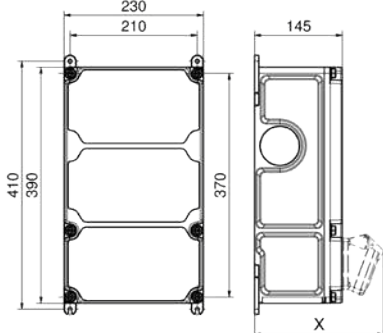

VARIABOX-L

Стандартные кабельные вводы
Сверху: 1xM12, 1xM20, 2xM40
Снизу: 1xM12, 1xM20, 2xM40