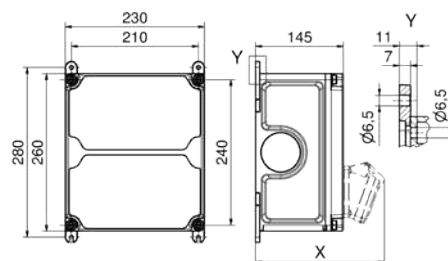

- Корпус из высококачественного ударопрочного пластика
- Герметичное соединение модулей
- Монтаж внутри помещений и на улице
- Несъемные винты
- Прямая верхняя часть, наклонные розетки CEE
- Все розетки оборудованы фирменной технологией безвинтового монтажа QUICK-CONNECT
- Цвет: низ - чёрный, верхняя часть - серый (верхняя часть корпуса по желанию может быть желтой, красной или синей)

Глубина - X (мм)

Маркировка	IP44	IP67	Маркировка	IP44	IP67
Крышка ОТС	180	180	Розетка CEE 16 A 5 п	207	205
Розетка Shucko	162	205	Розетка CEE 32A 3 п/4 п	211	213
Розетка CEE 16 A 3 п	200	200	Розетка CEE 32A 5 п	213	214
Розетка CEE 16 A 4 п	204	202	Розетка CEE 63A 3 п/4 п/5 п	229	231

Артикул **89054**

Сборка:
2 розетки Shucko 16 A, 230 В

Защита:
2 предохранителя Neozed D01, 1 п

Кабельные вводы снизу и сверху:
1 x M12, 1 x M20, 2 x M25

Совместимость:
кабель до 3 x 6 мм²

Артикул **89055**

Сборка:
2 розетки Shucko 16 A, 230 В

Защита:
2 автомат. выключателя 16 А, 1 п

Кабельные вводы снизу и сверху:
1 x M12, 1 x M20, 2 x M25

Совместимость:
кабель до 3 x 6 мм²

Артикул **89009**

Сборка:
2 розетки Shucko 16 A, 230 В

Защита:
1 УЗО FI 25/0,03 А, 2 п

Кабельные вводы снизу и сверху:
1 x M12, 1 x M20, 2 x M25

Совместимость:
кабель до 3 x 10 мм²

Артикул **89057**

Сборка:
2 розетки Shucko 16 A, 230 В

Защита:
2 автомат. выключателя 16 А, 1 п
1 УЗО FI 25/0,03 А, 2 п

Кабельные вводы снизу и сверху:
1 x M12, 1 x M20, 2 x M25

Совместимость:
кабель до 3 x 6 мм²

Артикул **896401**

Сборка:
2 розетки Shucko 16 A, 230 В
2 розетки RJ45 CAT 6a под крышкой,
блокировка при подключении
1 ОПН Тур 3 2 п

Защита:
2 автомат. выключателя 16 А, 1 п
1 УЗО FI 25/0,03 А, 2 п

Кабельные вводы снизу и сверху:
2 x M20, 1 x M25

Совместимость:
кабель до 3 x 6 мм²

Артикул **89031**

Сборка:
3 розетки Shucko 16A, 230 В

Защита:
3 автомат. выключателя 16 А, 1 п

Кабельные вводы снизу и сверху:
1 x M12, 1 x M20, 2 x M32

Совместимость:
кабель до 5 x 25 мм²