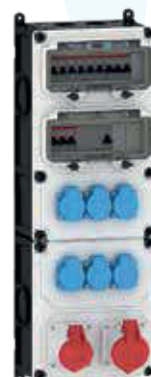

Защита:

6 автомат. выключателей 16 А, 1 п
1 автомат. выключатель 16 А, 3 п
1 автомат. выключатель 32 А, 3 п
1 УЗО FI 63/0,03 А, 4 п

Кабельные вводы снизу и сверху:
1 x M12, 1 x M20, 2 x M40

Совместимость:
кабель до 5 x 25 мм²

с УЗО FI Тип В: **891567**