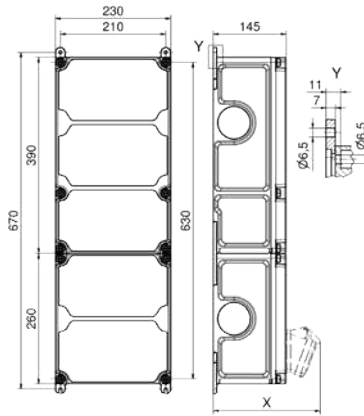

- Корпус из высококачественного ударопрочного пластика
- Герметичное соединение модулей
- Монтаж внутри помещений и на улице
- Открытие и закрытие крышки одним касанием (ОТС)
- Несъемные винты корпуса
- Прямая верхняя часть, наклонные розетки CEE
- Все розетки оборудованы фирменной технологией безвинтового монтажа QUICK-CONNECT
- Цвет: низ - чёрный, верхняя часть - серый (верхняя часть корпуса по желанию может быть желтой, красной или синей)

Глубина - X (мм)

Маркировка	IP44	IP67
Крышка ОТС	180	180
Розетка Shucko	162	205
Розетка CEE 16 A 3 п	200	200
Розетка CEE 16 A 4 п	204	202
Розетка CEE 16 A 5 п	207	205
Розетка CEE 32A 3 н/4 п	211	213
Розетка CEE 32A 5 п	213	214
Розетка CEE 63A 3 н/4 п/5 п	229	231

Артикул **89137**

Сборка:

6 розеток Shucko 16 A, 230 В
2 розетки CEE 16 A, 400 В, 5 п

Защита:

6 автомат. выключателей 16 А, 1 п
2 Neozed D01, 3р
1 FI 40/0,03А, 4р

Кабельные вводы снизу и сверху:
1 x M12, 1 x M20, 2 x M40

Совместимость:
кабель до 5 x 25 мм²

с УЗО FI Тип В: **895719**

Артикул **89127**

4 розетки Shucko 16 A, 230 В
3 розетки CEE 16 A, 400 В, 5 п

Защита:

4 автомат. выключателя 16 А, 1 п
3 C-Automaten 16А, 3р
1 FI 63/0,03А, 4р

Кабельные вводы снизу и сверху:
1 x M12, 1 x M20, 2 x M40

Совместимость:
кабель до 5 x 25 мм²

с УЗО FI Тип В: **89279**