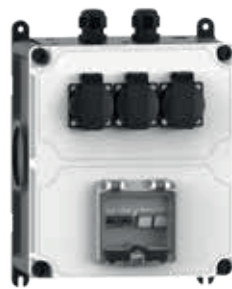

Артикул 896329

Сборка:
3 розетки Shucko 16 A, 230 В
2 разъема RJ45 CAT 6a
с блокировкой при подключении

Кабельные вводы снизу и сверху:
1 x M12, 1 x M20 сверху
1 x M25 сверху
1 x M25 с дополнительными
уплотнителями 2 x 8 мм снизу
1 x M12, 1 x M20, 2 x M25 снизу

Совместимость:
1 кабель до 5 x 4 мм²