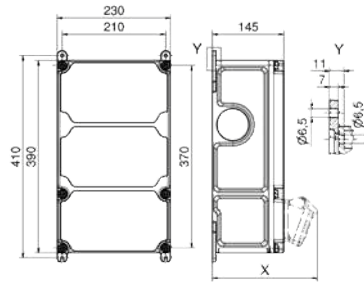

- Корпус из высококачественного ударопрочного пластика
- Прозрачная откидная защитная крышка
- Герметичное соединение модулей
- Монтаж внутри помещений и на улице
- Открытие и закрытие крышки одним касанием (ОТК)
- Несъемные винты корпуса
- Прямая верхняя часть, наклонные розетки CEE
- Все розетки оборудованы фирменной технологией безвинтового монтажа QUICK-CONNECT
- Цвет: низ - чёрный, верхняя часть - серый (верхняя часть корпуса по желанию может быть желтой, красной или синей)

Глубина - X (мм)

Маркировка	IP44	IP67	Маркировка	IP44	IP67
Крышка ОТК	180	180	Розетка CEE 16 A 5 п	207	205
Розетка Shucko	162	205	Розетка CEE 32A 3 п/4 п	211	213
Розетка CEE 16 A 3 п	200	200	Розетка CEE 32A 5 п	213	214
Розетка CEE 16 A 4 п	204	202	Розетка CEE 63A 3 п/4 п/5 п	229	231

Артикул **890084**

Сборка:

- 4 розетки Shucko 16 A, 230 В
- 1 розетка RJ45 CAT6a IP55

Защита:

- 4 автомат. выключателя 16 А, 1 п
- 1 УЗО FI 40/0,03А, 4р

Кабельные вводы снизу и сверху:
2 x M20, 2 x M32

Совместимость:
2 кабеля до 5 x 25 мм²

с УЗО FI Тип В: **896241**