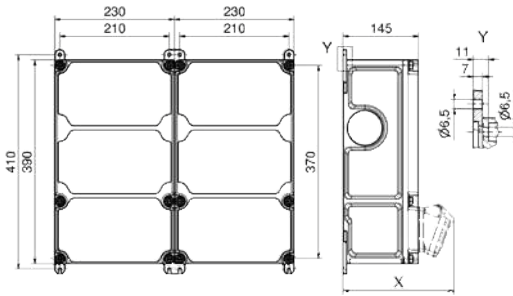

Совместимость:

кабель до 5 x 25 мм²

с УЗО FI Тип В: **894282**

- Корпус из высококачественного ударопрочного пластика
- Прозрачная откидная защитная крышка
- Герметичное соединение модулей
- Монтаж внутри помещений и на улице
- Открытие и закрытие крышки одним касанием (ОТС)
- Несъемные винты корпуса
- Прямая верхняя часть, наклонные розетки CEE
- Все розетки оборудованы фирменной технологией безвинтового монтажа QUICK-CONNECT
- Цвет: низ - чёрный, верхняя часть - серый (верхняя часть корпуса по желанию может быть желтой, красной или синей)