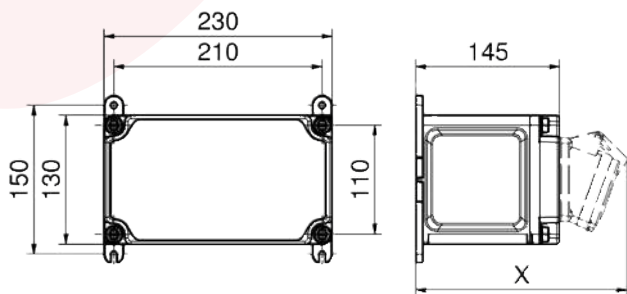

VARIABOX-S

Стандартные кабельные вводы
Сверху: 1xM12, 1xM20, 2xM25 или 2xM32
Снизу: 1xM12, 1xM20, 2xM25 или 2xM32