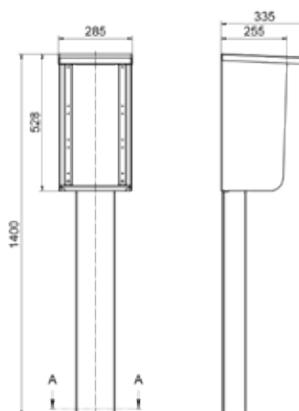

Стойка с крышей

- Размеры корпуса: 1400 x 285 x 255 мм
- Корпус из высококачественной нержавеющей стали V2A
- Штриховая шлифовка поверхности
- Монтажная плата для крепления VARIABOX S, M и L
- Подходит для монтажа на твердом основании
- Опция выбора цвета корпуса

Bestell-Nr. **580860**