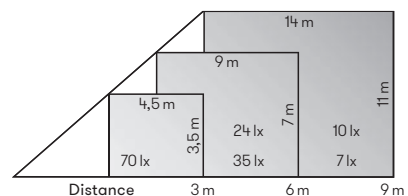

Floodlights

with removable LED components and integrated overvoltage protection
lightcolour warmwhite, 3000 K, dimmable
slewable 90°, cast aluminium, with mounting plate (only ..2410),
reflector made out of anodised pure aluminium, borosilicate glass clear

Art.-No.	Lamp	Luminous flux	Colour
Floodlights with LED			
662410	1 × LED 16 W	1600 lm	black
682410	1 × LED 16 W	1600 lm	white
692410	1 × LED 16 W	1600 lm	silver
Floodlights with LED			
662411	1 × LED 32 W	3200 lm	black
682411	1 × LED 32 W	3200 lm	white
692411	1 × LED 32 W	3200 lm	silver