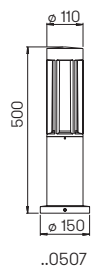

..0215

..0215

..0221

..0221

..0223

..0223

Art.-No.	Lamp	Lamp dimensions	Base	Colour
Wall lights				
660215	1 × lamp	max. ø 52 × 175 mm	E27	black
680215	1 × lamp	max. ø 52 × 175 mm	E27	white
690215	1 × lamp	max. ø 52 × 175 mm	E27	silver
90750309	appropriate lamp		E27	
..1006	appropriate corner plate			
Wall lights with movement detector				
660221	1 × lamp	max. ø 52 × 175 mm	E27	black
680221	1 × lamp	max. ø 52 × 175 mm	E27	white
690221	1 × lamp	max. ø 52 × 175 mm	E27	silver
90750309	appropriate lamp		E27	
..1006	appropriate corner plate			
Wall lights with additional downlight PAR 16				
660223	1 × lamp	max. ø 52 × 175 mm	E27	black
	1 × lamp PAR 16	max. ø 50 × 56 mm	GU10	
90750104	appropriate lamp		GU10	
90750105	appropriate lamp		GU10	
90750309	appropriate lamp		E27	
680223	1 × lamp	max. ø 52 × 175 mm	E27	white
	1 × lamp PAR 16	max. ø 50 × 56 mm	GU10	
90750104	appropriate lamp		GU10	
90750105	appropriate lamp		GU10	
90750309	appropriate lamp		E27	
690223	1 × lamp	max. ø 52 × 175 mm	E27	silver
	1 × lamp PAR 16	max. ø 50 × 56 mm	GU10	
90750104	appropriate lamp		GU10	
90750105	appropriate lamp		GU10	
90750309	appropriate lamp		E27	
..1006	appropriate corner plate			