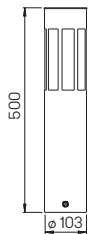

..0505

Art.-No.	Lamp	Lamp dimensions	Base
Wall light			
690239	1 x lamp	max. ϕ 60 x 175 mm	E27
90750100	appropriate lamp		E27
90750309	appropriate lamp		E27
691003	appropriate corner plate		
Wall light with movement detector			
690241	1 x lamp	max. ϕ 60 x 175 mm	E27
90750100	appropriate lamp		E27
90750309	appropriate lamp		E27
691003	appropriate corner plate		
Wall light with additional downlight PAR 20 50 W			
690243	1 x lamp	max. ϕ 60 x 175 mm	E27
	1 x lamp PAR 20	max. ϕ 64 x 90 mm	E27
90750100	appropriate lamp		E27
90750108	appropriate lamp		E27
90750309	appropriate lamp		E27
691003	appropriate corner plate		
Pedestal light			
690505	1 x lamp	max. ϕ 60 x 175 mm	E27
90750100	appropriate lamp		E27
90750309	appropriate lamp		E27
690010	appropriate sunk pedestal		
Bollard light			
692246	1 x lamp	max. ϕ 60 x 175 mm	E27
90750100	appropriate lamp		E27
90750309	appropriate lamp		E27
690010	appropriate sunk pedestal		
Bollard light with movement detector			
692011	1 x lamp	max. ϕ 60 x 175 mm	E27
90750100	appropriate lamp		E27
90750309	appropriate lamp		E27
690010	appropriate sunk pedestal