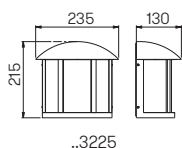

Recommended distance:
Pedestal and Path light 5 m

Art.-No.	Lamp	Base	Colour
Wall lights			
603225	1 x lamp	E27	black-silver
653225	1 x lamp	E27	brown-brass
673225	1 x lamp	E27	white-gold
90750100	appropriate lamp	E27	
90750101	appropriate lamp	E27	
90750102	appropriate lamp	E27	
Pedestal lights			
600542	1 x lamp	E27	black-silver
650542	1 x lamp	E27	brown-brass
670542	1 x lamp	E27	white-gold
90750100	appropriate lamp	E27	
90750101	appropriate lamp	E27	
90750102	appropriate lamp	E27	
690010	appropriate sunk pedestal		
Path lights			
604139	1 x lamp	E27	black-silver
654139	1 x lamp	E27	brown-brass
674139	1 x lamp	E27	white-gold
90750100	appropriate lamp	E27	
90750101	appropriate lamp	E27	
90750102	appropriate lamp	E27	
690010	appropriate sunk pedestal