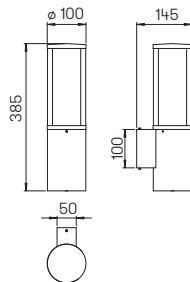

Wall lights

for LED-Retrofit resp. for additional reflector lamp PAR 16
cast aluminium, with mounting plate acrylic and opal glass

..0311

..0320

..0321

Art.-No.	Lamp	Lamp dimensions	Base	Colour
Wall lights				
660311	1 × lamp	max. ø 52 × 175 mm	E27	black
680311	1 × lamp	max. ø 52 × 175 mm	E27	white
690311	1 × lamp	max. ø 52 × 175 mm	E27	silver
90750309	appropriate lamp		E27	
.. 1002	appropriate corner plate			
Wall lights with movement detector				
660320	1 × lamp	max. ø 52 × 175 mm	E27	black
680320	1 × lamp	max. ø 52 × 175 mm	E27	white
690320	1 × lamp	max. ø 52 × 175 mm	E27	silver
90750309	appropriate lamp		E27	
.. 1002	appropriate corner plate			
Wall lights with additional downlight PAR 16				
660321	1 × lamp	max. ø 52 × 175 mm	E27	black
	1 × lamp PAR 16	max. ø 50 × 56 mm	GU10	
90750309	appropriate lamp		E27	
90750105	appropriate lamp		GU10	
680321	1 × lamp	max. ø 52 × 175 mm	E27	white
	1 × lamp PAR 16	max. ø 50 × 56 mm	GU10	
90750309	appropriate lamp		E27	
90750105	appropriate lamp		GU10	
690321	1 × lamp	max. ø 52 × 175 mm	E27	silver
	1 × lamp PAR 16	max. ø 50 × 56 mm	GU10	
90750309	appropriate lamp		E27	
90750105	appropriate lamp		GU10	
.. 1002	appropriate corner plate			