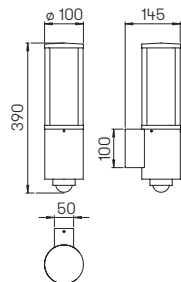

Wall lights

for LED-Retrofit resp. for additional reflector lamp PAR 16
cast aluminium, with mounting plate acrylic and opal glass

..0311

..0320

..0321

Art.-No.	Lamp	Lamp dimensions	Base	Colour
Wall lights				
660311	1 × lamp	max. ø 52 × 175 mm	E27	black
680311	1 × lamp	max. ø 52 × 175 mm	E27	white
690311	1 × lamp	max. ø 52 × 175 mm	E27	silver
90750309	appropriate lamp		E27	
.. 1002	appropriate corner plate			
Wall lights with movement detector				
660320	1 × lamp	max. ø 52 × 175 mm	E27	black
680320	1 × lamp	max. ø 52 × 175 mm	E27	white
690320	1 × lamp	max. ø 52 × 175 mm	E27	silver
90750309	appropriate lamp		E27	
.. 1002	appropriate corner plate			
Wall lights with additional downlight PAR 16				
660321	1 × lamp	max. ø 52 × 175 mm	E27	black
	1 × lamp PAR 16	max. ø 50 × 56 mm	GU10	
90750309	appropriate lamp		E27	
90750105	appropriate lamp		GU10	
680321	1 × lamp	max. ø 52 × 175 mm	E27	white
	1 × lamp PAR 16	max. ø 50 × 56 mm	GU10	
90750309	appropriate lamp		E27	
90750105	appropriate lamp		GU10	
690321	1 × lamp	max. ø 52 × 175 mm	E27	silver
	1 × lamp PAR 16	max. ø 50 × 56 mm	GU10	
90750309	appropriate lamp		E27	
90750105	appropriate lamp		GU10	
.. 1002	appropriate corner plate			