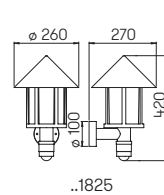

Art.-No.	Lamp	Base	Colour
Wall lights			
663222	1 x lamp	E27	black
653222	1 x lamp	E27	brown-brass
683222	1 x lamp	E27	white
90750100	appropriate lamp	E27	
90750101	appropriate lamp	E27	
90750102	appropriate lamp	E27	
661824	1 x lamp	E27	black
651824	1 x lamp	E27	brown-brass
681824	1 x lamp	E27	white
90750100	appropriate lamp	E27	
90750101	appropriate lamp	E27	
90750102	appropriate lamp	E27	
..1005	appropriate corner plate		
Wall lights with movement detector			
661825	1 x lamp	E27	black
651825	1 x lamp	E27	brown-brass
681825	1 x lamp	E27	white
90750100	appropriate lamp	E27	
90750102	appropriate lamp	E27	
..1005	appropriate corner plate		
Pedestal lights			
660539	1 x lamp	E27	black
650539	1 x lamp	E27	brown-brass
680539	1 x lamp	E27	white
90750100	appropriate lamp	E27	
90750101	appropriate lamp	E27	
90750102	appropriate lamp	E27	
690010	appropriate sunk pedestal