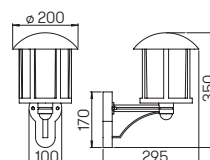

..1835

Art.-No.	Lamp	Base	Colour
Wall lights			
601835	1 × lamp	E27	black-silver
651835	1 × lamp	E27	brown-brass
671835	1 × lamp	E27	white-gold
90750100	appropriate lamp	E27	
90750101	appropriate lamp	E27	
90750102	appropriate lamp	E27	
..1006	appropriate corner plate		
601834	1 × lamp	E27	black-silver
651834	1 × lamp	E27	brown-brass
671834	1 × lamp	E27	white-gold
90750100	appropriate lamp	E27	
90750101	appropriate lamp	E27	
90750102	appropriate lamp	E27	
..1006	appropriate corner plate		
Wall lights with movement detector			
601836	1 × lamp	E27	black-silver
651836	1 × lamp	E27	brown-brass
671836	1 × lamp	E27	white-gold
90750100	appropriate lamp	E27	
90750102	appropriate lamp	E27	
..1006	appropriate corner plate