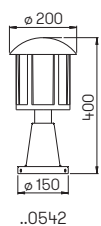

Recommended distance:
Pedestal and Path light 5 m

Art.-No.	Lamp	Base	Colour
Wall lights			
603225	1 x lamp	E27	black-silver
653225	1 x lamp	E27	brown-brass
673225	1 x lamp	E27	white-gold
90750100	appropriate lamp	E27	
90750101	appropriate lamp	E27	
90750102	appropriate lamp	E27	
Pedestal lights			
600542	1 x lamp	E27	black-silver
650542	1 x lamp	E27	brown-brass
670542	1 x lamp	E27	white-gold
90750100	appropriate lamp	E27	
90750101	appropriate lamp	E27	
90750102	appropriate lamp	E27	
690010	appropriate sunk pedestal		
Path lights			
604139	1 x lamp	E27	black-silver
654139	1 x lamp	E27	brown-brass
674139	1 x lamp	E27	white-gold
90750100	appropriate lamp	E27	
90750101	appropriate lamp	E27	
90750102	appropriate lamp	E27	
690010	appropriate sunk pedestal