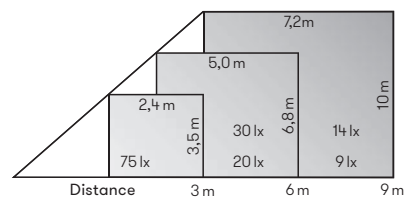

Floodlights

with removable LED components and integrated overvoltage protection
lightcolour warmwhite, 3000 K, dimmable
slewable 90°, cast aluminium, with mounting plate (only ..2410),
reflector made out of anodised pure aluminium, borosilicate glass clear

Art.-No.	Lamp	Luminous flux	Colour
Floodlights with LED			
662410	1 × LED 16 W	1600 lm	black
682410	1 × LED 16 W	1600 lm	white
692410	1 × LED 16 W	1600 lm	silver
Floodlights with LED			
662411	1 × LED 32 W	3200 lm	black
682411	1 × LED 32 W	3200 lm	white
692411	1 × LED 32 W	3200 lm	silver