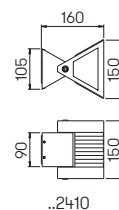

Art.-No.	Lamp	Luminous flux	Colour
Floodlights with LED			
662410	1 × LED 16 W	1600 lm	black
682410	1 × LED 16 W	1600 lm	white
692410	1 × LED 16 W	1600 lm	silver
Floodlights with LED			
662411	1 × LED 32 W	3200 lm	black
682411	1 × LED 32 W	3200 lm	white
692411	1 × LED 32 W	3200 lm	silver