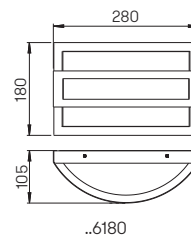

Art.-No.	Lamp	Base	Material / Colour
Wall light			
626180	1 × lamp	E27	StSt / anthracite
90750100	appropriate lamp	E27	
90750102	appropriate lamp	E27