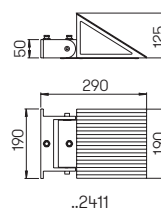

Art.-No.	Lamp	Luminous flux	Colour
Floodlights with LED			
662410	1 × LED 16 W	1600 lm	black
682410	1 × LED 16 W	1600 lm	white
692410	1 × LED 16 W	1600 lm	silver
Floodlights with LED			
662411	1 × LED 32 W	3200 lm	black
682411	1 × LED 32 W	3200 lm	white
692411	1 × LED 32 W	3200 lm	silver