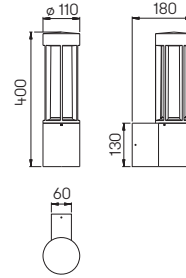

..0215

..0215

..0221

..0221

..0223

..0223

Art.-No.	Lamp	Lamp dimensions	Base	Colour
Wall lights				
660215	1 × lamp	max. ø 52 × 175 mm	E27	black
680215	1 × lamp	max. ø 52 × 175 mm	E27	white
690215	1 × lamp	max. ø 52 × 175 mm	E27	silver
90750309	appropriate lamp		E27	
..1006	appropriate corner plate			
Wall lights with movement detector				
660221	1 × lamp	max. ø 52 × 175 mm	E27	black
680221	1 × lamp	max. ø 52 × 175 mm	E27	white
690221	1 × lamp	max. ø 52 × 175 mm	E27	silver
90750309	appropriate lamp		E27	
..1006	appropriate corner plate			
Wall lights with additional downlight PAR 16				
660223	1 × lamp	max. ø 52 × 175 mm	E27	black
	1 × lamp PAR 16	max. ø 50 × 56 mm	GU10	
90750104	appropriate lamp		GU10	
90750105	appropriate lamp		GU10	
90750309	appropriate lamp		E27	
680223	1 × lamp	max. ø 52 × 175 mm	E27	white
	1 × lamp PAR 16	max. ø 50 × 56 mm	GU10	
90750104	appropriate lamp		GU10	
90750105	appropriate lamp		GU10	
90750309	appropriate lamp		E27	
690223	1 × lamp	max. ø 52 × 175 mm	E27	silver
	1 × lamp PAR 16	max. ø 50 × 56 mm	GU10	
90750104	appropriate lamp		GU10	
90750105	appropriate lamp		GU10	
90750309	appropriate lamp		E27	
..1006	appropriate corner plate			