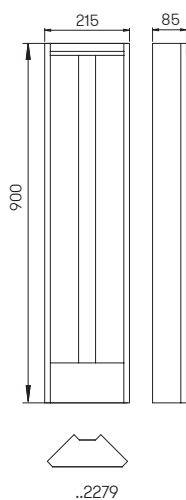

Wall- and
Bollard lights

with removable LED components
and integrated overvoltage protection
lightcolour warmwhite, 3000 K, dimmable
cast aluminium, with mounting plate
acrylic glass opal

Recommended distance:
Bollard light 5 m

Art.-No.	Lamp	Luminous flux	Colour
Wall lights			
620333	1x LED 5 W	480 lm	anthracite
660333	1x LED 5 W	480 lm	black
680333	1x LED 5 W	480 lm	white
690333	1x LED 5 W	480 lm	silver
Bollard lights			
622279	1x LED 10 W	900 lm	anthracite
662279	1x LED 10 W	900 lm	black
682279	1x LED 10 W	900 lm	white
692279	1x LED 10 W	900 lm	silver