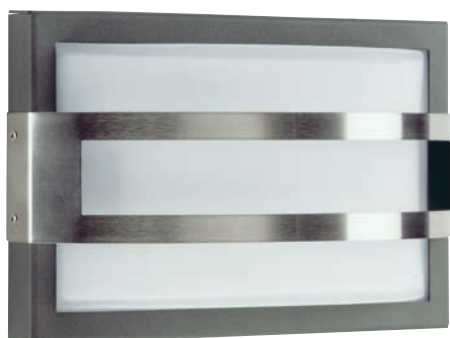

..2070

Art.-No.	Lamp	Lamp dimensions	Base	Material / Colour
Wall light				
620311	1 x lamp	max. ϕ 52 x 175 mm	E27	StSt / anthracite
90750309	appropriate lamp		E27	
621002	appropriate corner plate			
Wall light with movement detector				
620320	1 x lamp	max. ϕ 52 x 175 mm	E27	StSt / anthracite
90750309	appropriate lamp		E27	
621002	appropriate corner plate			
Wall light with additional downlight PAR 16				
620321	1 x lamp	max. ϕ 52 x 175 mm	E27	StSt / anthracite
	1 x lamp PAR 16	max. ϕ 50 x 56 mm	GU10	
90750105	appropriate lamp		GU10	
90750309	appropriate lamp		E27	
621002	appropriate corner plate			
Pedestal light				
620545	1 x lamp	max. ϕ 52 x 175 mm	E27	StSt / anthracite
90750309	appropriate lamp		E27	
690010	appropriate sunk pedestal			
Bollard light				
622269	1 x lamp	max. ϕ 52 x 175 mm	E27	StSt / anthracite
90750309	appropriate lamp		E27	
690010	appropriate sunk pedestal			
Bollard light with movement detector				
622070	1 x lamp	max. ϕ 52 x 175 mm	E27	StSt / anthracite
90750309	appropriate lamp		E27	
690010	appropriate sunk pedestal			