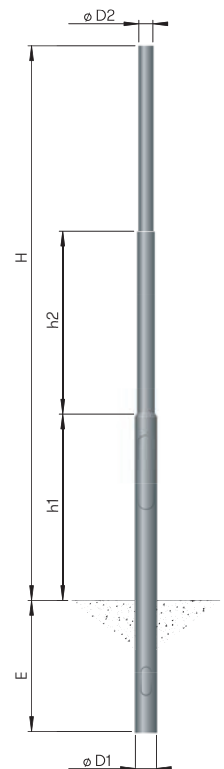

Art.-No.	H	D1	D2	E	h1	h2
tapered, with ground unit						
galvanized						
690018	3000	124	76	700		
690019	3500	124	76	700		
690040	4000	124	76	800		
690041	4500	130	76	800		
690042	5000	134	76	800		
690043	6000	151	76	1000		
galvanized and painted						
690020	3000	124	76	700		
690021	3500	124	76	700		
690046	4000	124	76	800		
690047	4500	130	76	800		
690048	5000	134	76	800		
690049	6000	151	76	1000		
stepped cylindrically, with ground unit						
galvanized						
690022	3000	114	76	700	1000	2000
690023	3500	114	76	700	1000	2500
690060	4000	114	76	800	1500	2500
690061	4500	114	76	800	1500	3000
690062	5000	114	76	800	1500	3500
690063	6000	114	76	1000	1500	1500
690064	7000	114	76	1000	1500	2500
690065	8000	114	76	1000	2000	3000
galvanized and painted						
690024	3000	114	76	700	1000	2000
690025	3500	114	76	700	1000	2500
690066	4000	114	76	800	1500	2500
690067	4500	114	76	800	1500	3000
690068	5000	114	76	800	1500	3500
690069	6000	114	76	1000	1500	1500
690070	7000	114	76	1000	1500	2500
690071	8000	114	76	1000	2000	3000
Junction box for all poles						
690036	with fuse link Neozed					

pole height 6 m up to 8 m