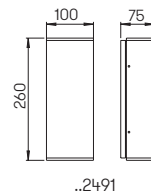

Wall floodlights
with/without
HF presence detector

for pressed glass reflector lamps PAR 16
detection range presence detector
approx. 4 - 6 m, cast aluminium
with mounting plate, acrylic glass satiné

Light output

Art.-No.	Lamp	Lamp dimensions	Base	Colour
Wall floodlights double-sided with HF-presence detector				
622490	2 × lamp PAR 16	max. ø 50 × 58 mm	GU10	anthracite
662490	2 × lamp PAR 16	max. ø 50 × 58 mm	GU10	black
682490	2 × lamp PAR 16	max. ø 50 × 58 mm	GU10	white
692490	2 × lamp PAR 16	max. ø 50 × 58 mm	GU10	silver
90750105	appropriate lamp		GU10	
Wall floodlights double-sided				
622491	2 × lamp PAR 16	max. ø 50 × 58 mm	GU10	anthracite
662491	2 × lamp PAR 16	max. ø 50 × 58 mm	GU10	black
682491	2 × lamp PAR 16	max. ø 50 × 58 mm	GU10	white
692491	2 × lamp PAR 16	max. ø 50 × 58 mm	GU10	silver
90750105	appropriate lamp		GU10