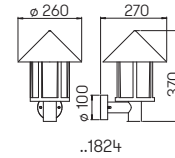

Art.-No.	Lamp	Base	Colour
Wall lights			
663222	1 x lamp	E27	black
653222	1 x lamp	E27	brown-brass
683222	1 x lamp	E27	white
90750100	appropriate lamp	E27	
90750101	appropriate lamp	E27	
90750102	appropriate lamp	E27	
661824	1 x lamp	E27	black
651824	1 x lamp	E27	brown-brass
681824	1 x lamp	E27	white
90750100	appropriate lamp	E27	
90750101	appropriate lamp	E27	
90750102	appropriate lamp	E27	
..1005	appropriate corner plate		
Wall lights with movement detector			
661825	1 x lamp	E27	black
651825	1 x lamp	E27	brown-brass
681825	1 x lamp	E27	white
90750100	appropriate lamp	E27	
90750102	appropriate lamp	E27	
..1005	appropriate corner plate		
Pedestal lights			
660539	1 x lamp	E27	black
650539	1 x lamp	E27	brown-brass
680539	1 x lamp	E27	white
90750100	appropriate lamp	E27	
90750101	appropriate lamp	E27	
90750102	appropriate lamp	E27	
690010	appropriate sunk pedestal