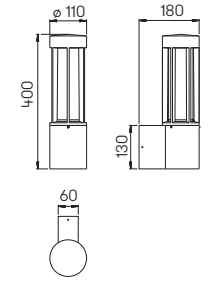

..0215

..0215

..0221

..0221

..0223

..0223

Art.-No.	Lamp	Lamp dimensions	Base	Colour
Wall lights				
660215	1 × lamp	max. ø 52 × 175 mm	E27	black
680215	1 × lamp	max. ø 52 × 175 mm	E27	white
690215	1 × lamp	max. ø 52 × 175 mm	E27	silver
90750309	appropriate lamp		E27	
..1006	appropriate corner plate			
Wall lights with movement detector				
660221	1 × lamp	max. ø 52 × 175 mm	E27	black
680221	1 × lamp	max. ø 52 × 175 mm	E27	white
690221	1 × lamp	max. ø 52 × 175 mm	E27	silver
90750309	appropriate lamp		E27	
..1006	appropriate corner plate			
Wall lights with additional downlight PAR 16				
660223	1 × lamp	max. ø 52 × 175 mm	E27	black
	1 × lamp PAR 16	max. ø 50 × 56 mm	GU10	
90750104	appropriate lamp		GU10	
90750105	appropriate lamp		GU10	
90750309	appropriate lamp		E27	
680223	1 × lamp	max. ø 52 × 175 mm	E27	white
	1 × lamp PAR 16	max. ø 50 × 56 mm	GU10	
90750104	appropriate lamp		GU10	
90750105	appropriate lamp		GU10	
90750309	appropriate lamp		E27	
690223	1 × lamp	max. ø 52 × 175 mm	E27	silver
	1 × lamp PAR 16	max. ø 50 × 56 mm	GU10	
90750104	appropriate lamp		GU10	
90750105	appropriate lamp		GU10	
90750309	appropriate lamp		E27	
..1006	appropriate corner plate			