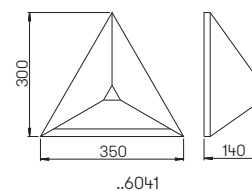

Wall lights

for standard lamps, cast aluminium with mounting plate, satinised glass (..0673) resp. opal glass (..6040, ..6041)

LED

Available on request with LED 10 W (900 lm, 3000 K, warmwhite) for power supply 230 V, 50 Hz.