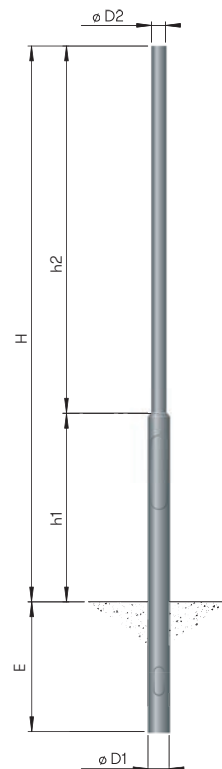

Art.-No.	H	D1	D2	E	h1	h2
tapered, with ground unit						
galvanized						
690018	3000	124	76	700		
690019	3500	124	76	700		
690040	4000	124	76	800		
690041	4500	130	76	800		
690042	5000	134	76	800		
690043	6000	151	76	1000		
galvanized and painted						
690020	3000	124	76	700		
690021	3500	124	76	700		
690046	4000	124	76	800		
690047	4500	130	76	800		
690048	5000	134	76	800		
690049	6000	151	76	1000		
stepped cylindrically, with ground unit						
galvanized						
690022	3000	114	76	700	1000	2000
690023	3500	114	76	700	1000	2500
690060	4000	114	76	800	1500	2500
690061	4500	114	76	800	1500	3000
690062	5000	114	76	800	1500	3500
690063	6000	114	76	1000	1500	1500
690064	7000	114	76	1000	1500	2500
690065	8000	114	76	1000	2000	3000
galvanized and painted						
690024	3000	114	76	700	1000	2000
690025	3500	114	76	700	1000	2500
690066	4000	114	76	800	1500	2500
690067	4500	114	76	800	1500	3000
690068	5000	114	76	800	1500	3500
690069	6000	114	76	1000	1500	1500
690070	7000	114	76	1000	1500	2500
690071	8000	114	76	1000	2000	3000
Junction box for all poles						
690036	with fuse link Neozed					

pole height 3 m up to 5 m