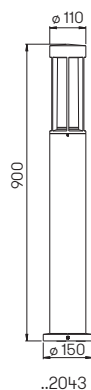

..0215

..0215

..0221

..0221

..0223

..0223

Art.-No.	Lamp	Lamp dimensions	Base	Colour
Wall lights				
660215	1 × lamp	max. ø 52 × 175 mm	E27	black
680215	1 × lamp	max. ø 52 × 175 mm	E27	white
690215	1 × lamp	max. ø 52 × 175 mm	E27	silver
90750309	appropriate lamp		E27	
..1006	appropriate corner plate			
Wall lights with movement detector				
660221	1 × lamp	max. ø 52 × 175 mm	E27	black
680221	1 × lamp	max. ø 52 × 175 mm	E27	white
690221	1 × lamp	max. ø 52 × 175 mm	E27	silver
90750309	appropriate lamp		E27	
..1006	appropriate corner plate			
Wall lights with additional downlight PAR 16				
660223	1 × lamp	max. ø 52 × 175 mm	E27	black
	1 × lamp PAR 16	max. ø 50 × 56 mm	GU10	
90750104	appropriate lamp		GU10	
90750105	appropriate lamp		GU10	
90750309	appropriate lamp		E27	
680223	1 × lamp	max. ø 52 × 175 mm	E27	white
	1 × lamp PAR 16	max. ø 50 × 56 mm	GU10	
90750104	appropriate lamp		GU10	
90750105	appropriate lamp		GU10	
90750309	appropriate lamp		E27	
690223	1 × lamp	max. ø 52 × 175 mm	E27	silver
	1 × lamp PAR 16	max. ø 50 × 56 mm	GU10	
90750104	appropriate lamp		GU10	
90750105	appropriate lamp		GU10	
90750309	appropriate lamp		E27	
..1006	appropriate corner plate			