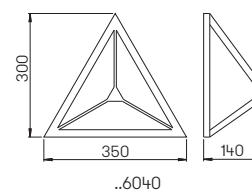

Wall lights

for standard lamps, cast aluminium with mounting plate, satinised glass (..0673) resp. opal glass (..6040, ..6041)

LED

Available on request with LED 10 W (900 lm, 3000 K, warmwhite) for power supply 230 V, 50 Hz.