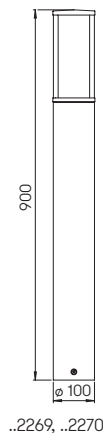

..2269, ..2270