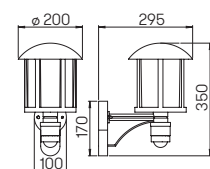

..1835

..1834

..1836

Art.-No.	Lamp	Base	Colour
Wall lights			
601835	1 × lamp	E27	black-silver
651835	1 × lamp	E27	brown-brass
671835	1 × lamp	E27	white-gold
90750100	appropriate lamp	E27	
90750101	appropriate lamp	E27	
90750102	appropriate lamp	E27	
..1006	appropriate corner plate		
<hr/>			
601834	1 × lamp	E27	black-silver
651834	1 × lamp	E27	brown-brass
671834	1 × lamp	E27	white-gold
90750100	appropriate lamp	E27	
90750101	appropriate lamp	E27	
90750102	appropriate lamp	E27	
..1006	appropriate corner plate		
<hr/>			
Wall lights with movement detector			
601836	1 × lamp	E27	black-silver
651836	1 × lamp	E27	brown-brass
671836	1 × lamp	E27	white-gold
90750100	appropriate lamp	E27	
90750102	appropriate lamp	E27	
..1006	appropriate corner plate		