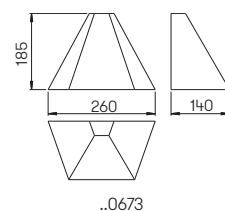

Wall lights

for standard lamps, cast aluminium with mounting plate, satinised glass (..0673) resp. opal glass (..6040, ..6041)

LED

Available on request with LED 10 W (900 lm, 3000 K, warmwhite) for power supply 230 V, 50 Hz.