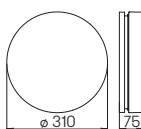

..6308

..6309