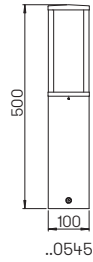

Art.-No.	Lamp	Lamp dimensions	Base	Colour
Pedestal lights				
660545	1 x lamp	max. ø 52 x 175 mm	E27	black
680545	1 x lamp	max. ø 52 x 175 mm	E27	white
690545	1 x lamp	max. ø 52 x 175 mm	E27	silver
90750309	appropriate lamp		E27	
690010	appropriate sunk pedestal			
Bollard lights				
662269	1 x lamp	max. ø 52 x 175 mm	E27	black
682269	1 x lamp	max. ø 52 x 175 mm	E27	white
692269	1 x lamp	max. ø 52 x 175 mm	E27	silver
90750309	appropriate lamp		E27	
690010	appropriate sunk pedestal			
Bollard lights with movement detector				
662070	1 x lamp	max. ø 52 x 175 mm	E27	black
682070	1 x lamp	max. ø 52 x 175 mm	E27	white
692070	1 x lamp	max. ø 52 x 175 mm	E27	silver
90750309	appropriate lamp		E27	
690010	appropriate sunk pedestal