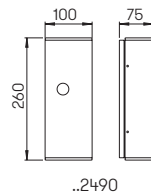

Wall floodlights
with/without
HF presence detector

for pressed glass reflector lamps PAR 16
detection range presence detector
approx. 4 - 6 m, cast aluminium
with mounting plate, acrylic glass satiné

Light output

Art.-No.	Lamp	Lamp dimensions	Base	Colour
Wall floodlights double-sided with HF-presence detector				
622490	2 × lamp PAR 16	max. ø 50 × 58 mm	GU10	anthracite
662490	2 × lamp PAR 16	max. ø 50 × 58 mm	GU10	black
682490	2 × lamp PAR 16	max. ø 50 × 58 mm	GU10	white
692490	2 × lamp PAR 16	max. ø 50 × 58 mm	GU10	silver
90750105	appropriate lamp		GU10	
Wall floodlights double-sided				
622491	2 × lamp PAR 16	max. ø 50 × 58 mm	GU10	anthracite
662491	2 × lamp PAR 16	max. ø 50 × 58 mm	GU10	black
682491	2 × lamp PAR 16	max. ø 50 × 58 mm	GU10	white
692491	2 × lamp PAR 16	max. ø 50 × 58 mm	GU10	silver
90750105	appropriate lamp		GU10