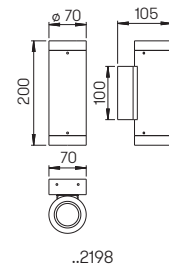

Light output