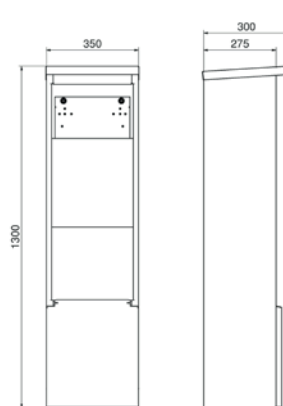

Силовой шкаф без дверцы

- Размеры корпуса: 1300 x 350 x 275 мм
- Корпус из высококачественной нержавеющей стали V2A
- Штриховая шлифовка поверхности
- Монтажная плата для размещения модулей Bals
- Сдвижная крышка для закрытия силовых линий
- Подходит для монтажа на твердом основании
- Опция выбора цвета корпуса

Артикул **580589**

Набор винтов для монтажа VARIABOX
Bestell-Nr. **581267**