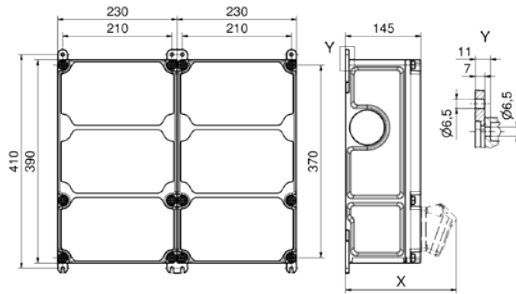

Совместимость:

кабель до 5 x 25 мм²

с УЗО FI Тип В: **894282**

- Корпус из высококачественного ударопрочного пластика
- Прозрачная откидная защитная крышка
- Герметичное соединение модулей
- Монтаж внутри помещений и на улице
- Открытие и закрытие крышки одним касанием (ОТС)
- Несъемные винты корпуса
- Прямая верхняя часть, наклонные розетки CEE
- Все розетки оборудованы фирменной технологией безвинтового монтажа QUICK-CONNECT
- Цвет: низ - чёрный, верхняя часть - серый (верхняя часть корпуса по желанию может быть желтой, красной или синей)