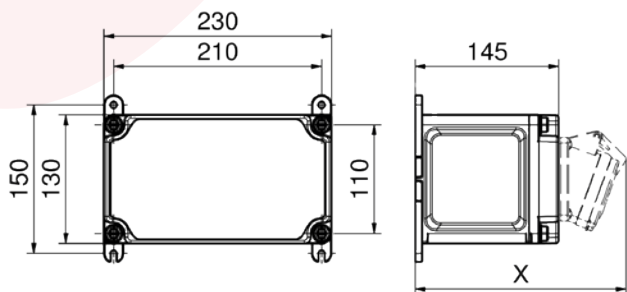

VARIABOX-S

Стандартные кабельные вводы
Сверху: 1xM12, 1xM20, 2xM25 или 2xM32
Снизу: 1xM12, 1xM20, 2xM25 или 2xM32