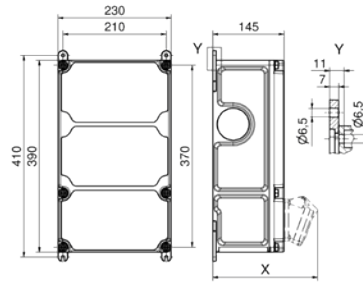

- Корпус из высококачественного ударопрочного пластика
- Прозрачная откидная защитная крышка
- Герметичное соединение модулей
- Монтаж внутри помещений и на улице
- Открытие и закрытие крышки одним касанием (ОТС)
- Несъемные винты корпуса
- Прямая верхняя часть, наклонные розетки СЕЕ
- Все розетки оборудованы фирменной технологией безвинтового монтажа QUICK-CONNECT
- Цвет: низ - чёрный, верхняя часть - серый (верхняя часть корпуса по желанию может быть желтой, красной или синей)

Глубина - X (мм)

Маркировка	IP44	IP67	Маркировка	IP44	IP67
Крышка ОТС	180	180	Розетка СЕЕ 16 А 5 п	207	205
Розетка Shucko	162	205	Розетка СЕЕ 32А 3 п/4 п	211	213
Розетка СЕЕ 16 А 3 п	200	200	Розетка СЕЕ 32А 5 п	213	214
Розетка СЕЕ 16 А 4 п	204	202	Розетка СЕЕ 63А 3 п/4 п/5 п	229	231

Артикул **890084**

Сборка:
4 розетки Shucko 16 А, 230 В
1 розетка RJ45 CAT6a IP55

Защита:
4 автомат. выключателя 16 А, 1 п
1 УЗО FI 40/0,03А, 4р

Кабельные вводы снизу и сверху:
2 x M20, 2 x M32

Совместимость:
2 кабеля до 5 x 25 мм²

с УЗО FI Тип В: **896241**