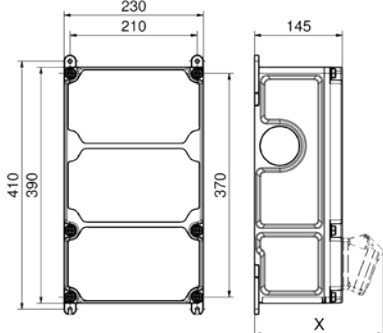

VARIABOX-L

Стандартные кабельные вводы
Сверху: 1xM12, 1xM20, 2xM40
Снизу: 1xM12, 1xM20, 2xM40