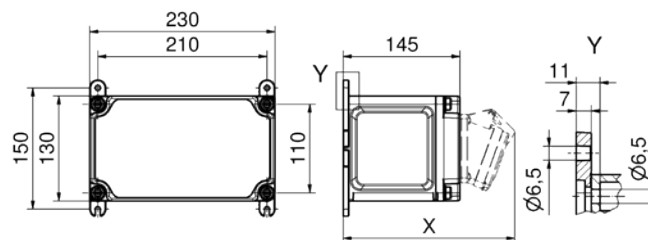

- Корпус из высококачественного ударопрочного пластика
- Герметичное соединение модулей
- Монтаж внутри помещений и на улице
- Несъемные винты
- Прямая верхняя часть, наклонные розетки CEE
- Все розетки оборудованы фирменной технологией безвинтового монтажа QUICK-CONNECT
- Цвет: низ - чёрный, верхняя часть - серый (верхняя часть корпуса по желанию может быть желтой, красной или синей)

Глубина - X (мм)

Маркировка	IP44	IP67	Маркировка	IP44	IP67
Крышка ОТС	180	180	Розетка CEE 16 A 5 п	207	205
Розетка Shucko	162	205	Розетка CEE 32A 3 п/4 п	211	213
Розетка CEE 16 A 3 п	200	200	Розетка CEE 32A 5 п	213	214
Розетка CEE 16 A 4 п	204	202	Розетка CEE 63A 3 п/4 п/5 п	229	231

Артикул **89003**

Сборка:
3 розетки Shucko 16 A, 230 В

Кабельные вводы снизу и сверху:
1 x M12, 1 x M20, 2 x M25

Совместимость:
кабель до 5 x 6 мм²

Артикул **89006**

Сборка:
4 розетки Shucko 16A, 230V

Кабельные вводы снизу и сверху:
1 x M12, 1 x M20, 2 x M25

Совместимость:
кабель до 5 x 6 мм²

Артикул **89002**

Сборка:
1 розетка Shucko 16 A, 230 В
1 розетка CEE 16 A, 400 В, 5 п

Кабельные вводы снизу и сверху:
1 x M12, 1 x M20, 2 x M25

Совместимость:
кабель до 5 x 6 мм²

Артикул **89004**

Сборка:
2 розетки Shucko 16 A, 230 В
1 розетка CEE 16 A, 400 В, 5 п

Кабельные вводы снизу и сверху:
1 x M12, 1 x M20, 2 x M25

Совместимость:
кабель до 5 x 6 мм²

Артикул **89000**

Сборка:
2 розетки CEE 16 A, 400 В, 5 п

Кабельные вводы снизу и сверху:
1 x M12, 1 x M20, 2 x M25

Совместимость:
кабель до 5 x 6 мм²

Артикул **895347**

Сборка:
2 розетки Shucko 16 A, 230 D
2 розетки RJ45 CAT 6a под крышкой,
блокировка при подключении

Кабельные вводы снизу и сверху:
1 ввод M20 сверху
1 ввод M25 сверху
Mehrfachdichteinsatz 2 x 8
1 x M20, 1 x M25 unten

Совместимость:
кабель до 3 x 6 мм²