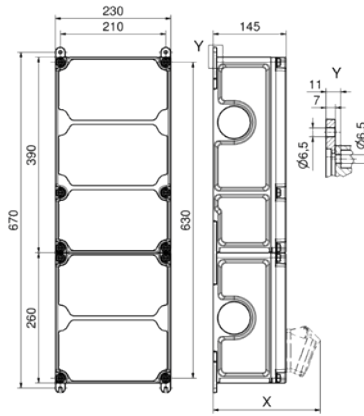

- Корпус из высококачественного ударопрочного пластика
- Герметичное соединение модулей
- Монтаж внутри помещений и на улице
- Открытие и закрытие крышки одним касанием (ОТС)
- Несъемные винты корпуса
- Прямая верхняя часть, наклонные розетки CEE
- Все розетки оборудованы фирменной технологией безвинтового монтажа QUICK-CONNECT
- Цвет: низ - чёрный, верхняя часть - серый (верхняя часть корпуса по желанию может быть желтой, красной или синей)