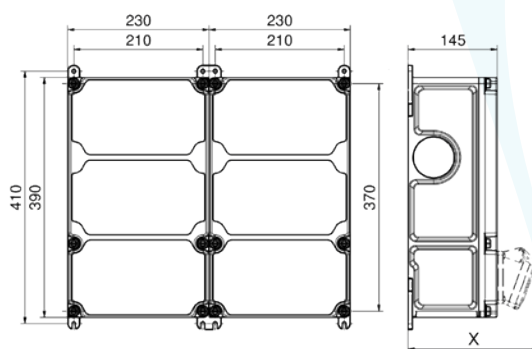

VARIABOX-L

Стандартные кабельные вводы
 Сверху: 1xM12, 1xM20, 2xM40
 Снизу: 1xM12, 1xM20, 2xM40

VARIABOX-XL

Стандартные кабельные вводы
 Сверху: 1xM12, 1xM20, 2xM40
 Снизу: 1xM12, 1xM20, 2xM40

VARIABOX-XXL

Стандартные кабельные вводы
 Сверху: 1xM12, 1xM20, 2xM40
 Снизу: 1xM12, 1xM20, 2xM40

VARIABOX-L DUO

Стандартные кабельные вводы
 Сверху: 1xM12, 1xM20, 2xM40
 Снизу: 1xM12, 1xM20, 2xM40

Таблица размеров

Сборка	Крышка	Разъемы Shuko		CEE 16A 3 пол.		CEE 16A 4 пол.		CEE 16A 5 пол.		CEE 32A 3/4 пол.		CEE 32A 5 пол.		CEE 63A	
Защита		IP44	IP67	IP44	IP67	IP44	IP67	IP44	IP67	IP44	IP67	IP44	IP67	IP44	IP67
Глубина	180	162	205	200	200	204	202	207	205	211	213	213	214	229	231