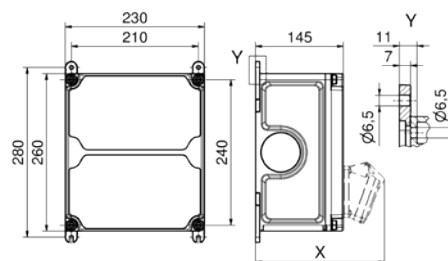

- Корпус из высококачественного ударопрочного пластика
- Герметичное соединение модулей
- Монтаж внутри помещений и на улице
- Несъемные винты
- Прямая верхняя часть, наклонные розетки CEE
- Все розетки оборудованы фирменной технологией безвинтового монтажа QUICK-CONNECT
- Цвет: низ - чёрный, верхняя часть - серый (верхняя часть корпуса по желанию может быть желтой, красной или синей)

Глубина - X (мм)

Маркировка	IP44	IP67	Маркировка	IP44	IP67
Крышка ОТС	180	180	Розетка CEE 16 А 5 п	207	205
Розетка Shucko	162	205	Розетка CEE 32А 3 п/4 п	211	213
Розетка CEE 16 А 3 п	200	200	Розетка CEE 32А 5 п	213	214
Розетка CEE 16 А 4 п	204	202	Розетка CEE 63А 3 п/4 п/5 п	229	231

Артикул **89054**

Сборка:
2 розетки Shucko 16 А, 230 В

Защита:
2 предохранителя Neozed D01, 1 п

Кабельные вводы снизу и сверху:
1 x M12, 1 x M20, 2 x M25

Совместимость:
кабель до 3 x 6 мм²

Артикул **89055**

Сборка:
2 розетки Shucko 16 А, 230 В

Защита:
2 автомат. выключателя 16 А, 1 п

Кабельные вводы снизу и сверху:
1 x M12, 1 x M20, 2 x M25

Совместимость:
кабель до 3 x 6 мм²

Артикул **89009**

Сборка:
2 розетки Shucko 16 А, 230 В

Защита:
1 УЗО FI 25/0,03 А, 2 п

Кабельные вводы снизу и сверху:
1 x M12, 1 x M20, 2 x M25

Совместимость:
кабель до 3 x 10 мм²

Артикул **89057**

Сборка:
2 розетки Shucko 16 А, 230 В

Защита:
2 автомат. выключателя 16 А, 1 п
1 УЗО FI 25/0,03 А, 2 п

Кабельные вводы снизу и сверху:
1 x M12, 1 x M20, 2 x M25

Совместимость:
кабель до 3 x 6 мм²

Артикул **896401**

Сборка:
2 розетки Shucko 16 А, 230 В
2 розетки RJ45 CAT 6a под крышкой,
блокировка при подключении
1 ОПН Тур 3 2 п

Защита:
2 автомат. выключателя 16 А, 1 п
1 УЗО FI 25/0,03 А, 2 п

Кабельные вводы снизу и сверху:
2 x M20, 1 x M25

Совместимость:
кабель до 3 x 6 мм²

Артикул **89031**

Сборка:
3 розетки Shucko 16А, 230 В

Защита:
3 автомат. выключателя 16 А, 1 п

Кабельные вводы снизу и сверху:
1 x M12, 1 x M20, 2 x M32

Совместимость:
кабель до 5 x 25 мм²