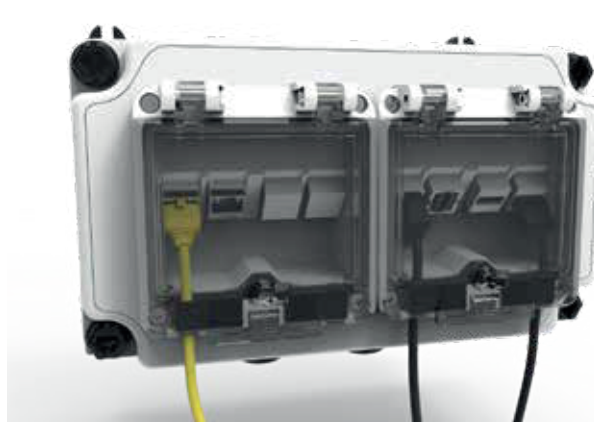

Большой выбор разъемов