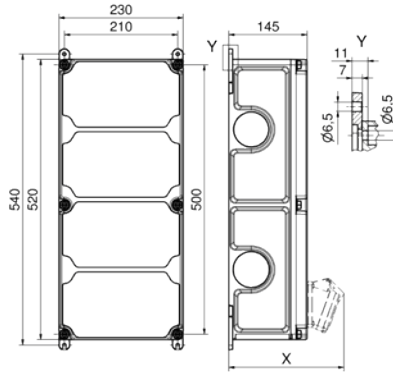

- Корпус из высококачественного ударопрочного пластика
- Герметичное соединение модулей
- Монтаж внутри помещений и на улице
- Открытие и закрытие крышки одним касанием
- Несъемные винты корпуса
- Прямая верхняя часть, наклонные розетки CEE
- Все розетки оборудованы фирменной технологией безвинтового монтажа QUICK-CONNECT
- Цвет: низ - чёрный, верхняя часть - серый (верхняя часть корпуса по желанию может быть желтой, красной или синей)