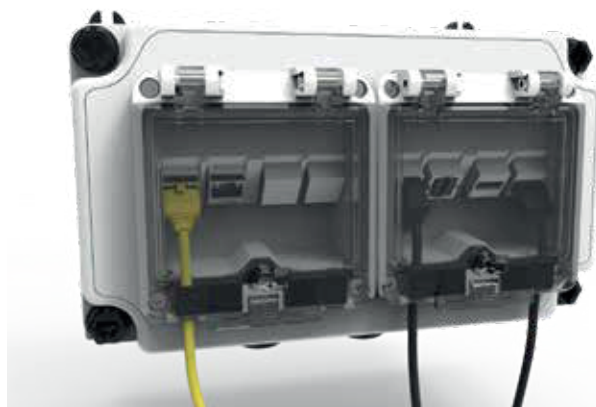

Кабельный ввод:
Вилка Shucko 16 А, 230 В
и 1.5 м кабеля 3G2,5

Дополнительные выходы:
1 кнопка аварийной остановки
1 зажим заземления

VARIABOX - расширяемый сетевой блок:

- Идеальная интеграция в любую систему
- Может быть оснащен портами RJ45, HDMI или USB
- Блокировка при подключении
- С защитной крышкой
- Защита - IP54
- Поля для маркировки