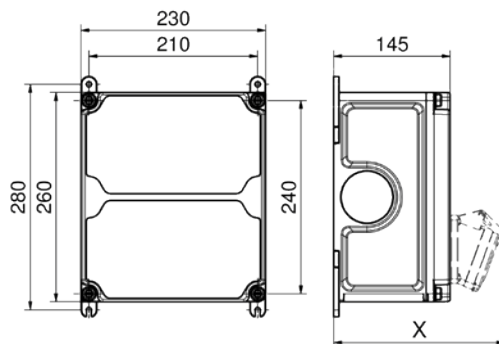

VARIABOX-S

Стандартные кабельные вводы
 Сверху: 1xM12, 1xM20, 2xM25 или 2xM32
 Снизу: 1xM12, 1xM20, 2xM25 или 2xM32

VARIABOX-M

Стандартные кабельные вводы
 Сверху: 1xM12, 1xM20, 2xM32 или 2xM40
 Снизу: 1xM12, 1xM20, 2xM32 или 2xM40