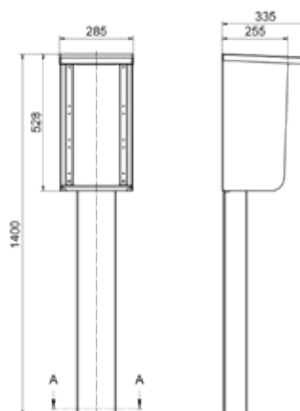

Стойка с крышей

- Размеры корпуса: 1400 x 285 x 255 мм
- Корпус из высококачественной нержавеющей стали V2A
- Штриховая шлифовка поверхности
- Монтажная плата для крепления VARIABOX S, M и L
- Подходит для монтажа на твердом основании
- Опция выбора цвета корпуса

Bestell-Nr. **580860**