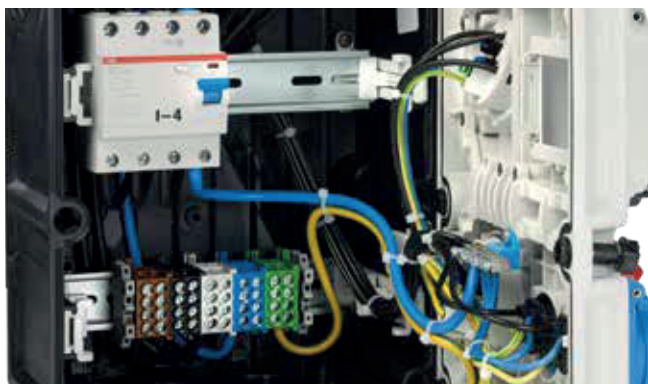

Не содержит ПВХ, кадмия,
галогенов и силикона

Правильный и понятный монтаж проводки

Все разъемы оснащены технологией QUICK-CONNECT

Крышка с механизмом открытия/закрытия одним касанием

Удобные кабельные вводы на боковых, верхней и нижней панелях