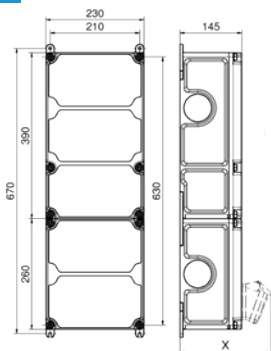

VARIABOX-L

Стандартные кабельные вводы
 Сверху: 1xM12, 1xM20, 2xM40
 Снизу: 1xM12, 1xM20, 2xM40

VARIABOX-XL

Стандартные кабельные вводы
 Сверху: 1xM12, 1xM20, 2xM40
 Снизу: 1xM12, 1xM20, 2xM40

VARIABOX-XXL