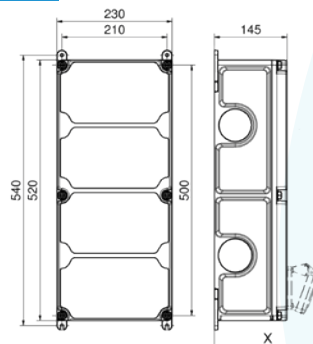

VARIABOX-S

Стандартные кабельные вводы
 Сверху: 1xM12, 1xM20, 2xM25 или 2xM32
 Снизу: 1xM12, 1xM20, 2xM25 или 2xM32

VARIABOX-M

Стандартные кабельные вводы
 Сверху: 1xM12, 1xM20, 2xM32 или 2xM40
 Снизу: 1xM12, 1xM20, 2xM32 или 2xM40

VARIABOX-L

Стандартные кабельные вводы
 Сверху: 1xM12, 1xM20, 2xM40
 Снизу: 1xM12, 1xM20, 2xM40

VARIABOX-XL

Стандартные кабельные вводы
 Сверху: 1xM12, 1xM20, 2xM40
 Снизу: 1xM12, 1xM20, 2xM40

VARIABOX-XXL