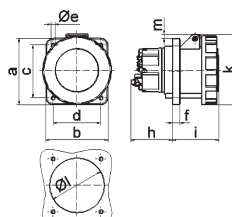

4 MB 267/55

A	63	63	125	Модель	A	П	В	Арт. №	шт.
	QC	Винтовые							
a	107,0	107,0	120,0	quickCONNECT	63	4	400	<u>130131</u>	5
b	100,0	100,0	120,0	quickCONNECT	63	5	400	<u>130119</u>	5
c	85,0	85,0	100,0	Винтовые	63	3	230	<u>1396</u>	5
d	77,0	77,0	100,0	Винтовые	63	4	400	<u>13100</u>	5
e e	6,5	6,5	6,5	Винтовые	63	5	400	<u>13104</u>	5
f	12,0	12,0	21,0						
h	67,0	56,5	50,0						
i	76,0	76,0	117,0						
k	113,0	113,0	129,0						
l	88,0	88,0	104,0						
m	7,0	7,0	6,0						

Панельная розетка

- наклон 15°
- фланец 114 x 114 мм
- никелированные контакты
- Kontex контакт
- Клеммник
- Винтовые клеммы и Пилот-контакт, артикул с приставкой „-P“
- Степень защиты IP44