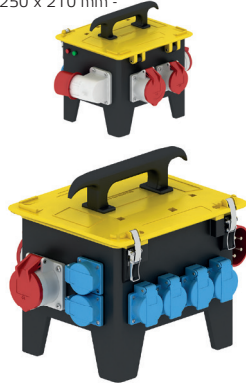

Мобильный комбинированный блок

250 x 210 mm -