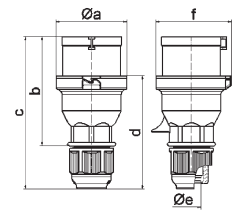

QUICK-CONNECT

Панельная розетка

- наклон 20°
- Винтовые клеммы
- фланец 85 x 85 мм
- Степень защиты IP67

12084

4 MB 22

A	16	16	16	32	32	32	A	П	В	Арт. №	шт.
П	3	4	5	3	4	5					
a	85,0	85,0	85,0	85,0	85,0	85,0	16	3	230	12231	10
b	85,0	85,0	85,0	85,0	85,0	85,0	16	4	400	12502	10
c	70,0	70,0	70,0	70,0	70,0	70,0	16	5	400	12084	10
d	70,0	70,0	70,0	70,0	70,0	70,0	32	3	230	12327	10
e	5,5	5,5	5,5	5,5	5,5	5,5	32	4	400	12329	10
f	8,0	8,0	8,0	8,0	8,0	8,0	32	5	400	1264	10
h	30,0	30,0	30,0	50,0	50,0	34,0					
i	55,0	57,0	59,0	67,0	67,0	69,0					
k	57,0	65,0	70,0	78,0	78,0	78,0					
l	57,0	65,0	70,0	78,0	78,0	78,0					
α	20°	20°	20°	20°	20°	20°					

Вилка быстрого монтажа с разгрузкой натяжения кабеля

- Пружинные клеммы QUICK-CONNECT
- Быстросъемный корпус
- Сальник с разгрузкой натяжения кабеля
- Степень защиты IP44

2136

2 MB 99

A	16	16	16	32	32	32	A	П	В	Арт. №	шт.
П	3	4	5	3	4	5					
a	53,0	60,0	66,0	74,5	74,5	74,5	16	3	230	210740	10
b	93,5	100,5	103,0	121,0	121,0	121,5	16	4	400	210757	10
c	134,0	141,0	142,0	174,0	174,0	174,5	16	5	400	210715	10
d	97,5	104,5	105,5	128,0	128,0	128,5	32	3	230	2138	10
e	18,0	18,0	18,0	23,0	23,0	23,0	32	4	400	2142	10
f	57,5	64,5	70,5	78,0	78,0	80,0	32	5	400	2148	10