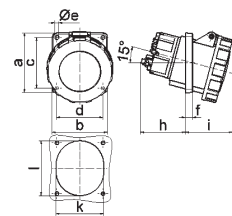

4 MB 268/65/9

A	63	63	125	Модель	A	П	В	Арт. №	шт.
	QC	Винтовые							
a	100,0	100,0	114,0	quickCONNECT	63	4	400	<u>120320</u>	5
b	92,0	92,0	114,0	quickCONNECT	63	5	400	<u>120274</u>	5
c	85,0	85,0	90,0	Винтовые	63	3	230	<u>12569</u>	5
d	77,0	77,0	90,0	Винтовые	63	4	400	<u>12570</u>	5
e e	6,5	6,5	6,5	Винтовые	63	5	400	<u>12574</u>	5
f	12,0	12,0	12,0						
h	74,0	65,0	82,0						
i	80,0	80,0	90,0						
k	80,0	80,0	92,0						
l	92,0	92,0	105,0