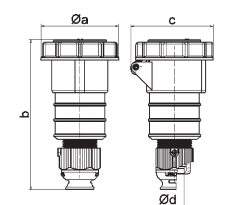

3 MB 63

A	16	16	16	32	32	32	A	П	В	Арт. №	шт.
П	3	4	5	3	4	5					
a	70,5	78,0	86,5	94,0	94,0	101,5	16	3	230	31240	10
b	161,0	161,0	168,0	196,0	196,0	200,0	16	4	400	31241	10
c	77,0	83,0	93,0	99,0	99,0	107,0					
d	18,0	18,0	21,0	23,0	23,0	27,0	16	5	400	31243	10
							32	3	230	31244	10
							32	4	400	31245	10
							32	5	400	31247	10

TLS-разъём с MULTI-GRIP

- Винтовые клеммы
- Никелированные контакты
- Кабельный сальник MULTI-GRIP
- Цельный корпус
- Степень защиты IP67

MULTI-GRIP