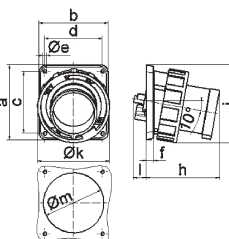

Панельная монтажная вилка

- Винтовые клеммы
- Термостойкие контакты
- Никелированные контакты
- Коробочный терминал
- Фланец 107 x 100 мм (63А)
- Фланец 130 x 120 мм (125А)
- Степень защиты IP67