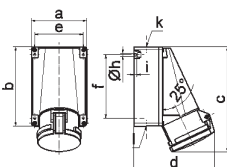

1 MB 4

A	63	63	Модель	A	П	В	Арт. №	шт.
П	QC	Винтовые						
a	118,0	118,0	QUICK-CONNECT	63	4	400	110415	5
b	170,0	170,0						
c	223,0	223,0	QUICK-CONNECT	63	5	400	110383	5
d	168,0	168,0						
e	104,0	104,0	Винтовые	63	3	230	1104	5
f	136,0	136,0						
g	6,1	6,1	Винтовые	63	4	400	1127	5
h	6,0	6,0						
i	6,0	6,0						
k	M40	M40	Винтовые	63	5	400	1124	5
l	M32/32	M32/32