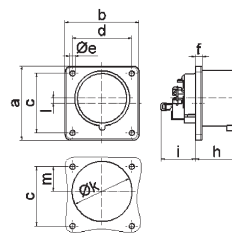

Настенная вилка быстрого монтажа

- Пружинные клеммы QUICK-CONNECT
- Кабельный ввод в верхней (открытый) и
- один в нижней части (закрытый)
- Степень защиты IP44

QUICK-CONNECT

242001

5 MB 44

A	16	16	16	32	32	32	A	П	В	Арт. №	шт.
П	3	4	5	3	4	5					
a	59,5	72,4	72,4	79,1	79,1	79,1	16	3	230	<u>24423</u>	10
b	90,0	90,0	90,0	92,0	92,0	92,0	16	4	400	<u>24392</u>	10
c	120,0	120,0	122,0	134,0	134,0	134,0	16	5	400	<u>242001</u>	10
d	72,0	84,0	84,0	89,0	89,0	89,0	32	3	230	<u>24402</u>	10
e	62,0	77,0	77,0	84,0	84,0	84,0	32	4	400	<u>24405</u>	10
f	33,5	33,5	33,5	30,0	30,0	30,0	32	5	400	<u>242002</u>	10
h	9,0	9,0	9,0	9,0	9,0	9,0					
i	5,5	5,5	5,5	5,5	5,5	5,5					
k	8,0	9,0	9,0	9,0	9,0	9,0					
l	21,0	21,0	21,0	21,0	21,0	21,0					
m	72,0	87,0	87,0	94,0	94,0	94,0					
n	M20	M25	M25	M25	M25	M25					

Вилка панельная с пружинными клеммами

- Пружинные клеммы QUICK-CONNECT
- Фланец 75 x75 мм
- Степень защиты IP44

QUICK-CONNECT

282002

5 MB 85

A	16	16	16	32	32	32	A	П	В	Арт. №	шт.
П	3	4	5	3	4	5					
a	75,0	75,0	75,0	75,0	75,0	75,0	16	3	230	<u>28111</u>	10
b	75,0	75,0	75,0	75,0	75,0	75,0	16	4	400	<u>28112</u>	10
c	60,0	60,0	60,0	60,0	60,0	60,0	16	5	400	<u>282001</u>	10
d	60,0	60,0	60,0	60,0	60,0	60,0	32	3	230	<u>28010</u>	10
e	5,5	5,5	5,5	5,5	5,5	5,5	32	4	400	<u>28012</u>	10
f	7,0	7,0	7,0	7,0	7,0	7,0	32	5	400	<u>282002</u>	10
h	43,0	43,0	43,0	53,0	53,0	53,0					
i	39,0	39,0	39,0	50,0	50,0	50,0					
k	42,0	48,0	61,0	57,0	57,0	60,0					
l	-	-	5,0	2,0	2,0	-					
m	30,0	30,0	25,0	28,0	28,0	30,0					