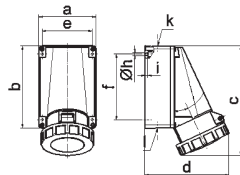

1 MB 3/20

A	63	125	Модель	A	П	В	Арт. №	шт.
a	118,0	160,0	quickCONNECT	63	4	400	<u>110416</u>	5
b	170,0	260,0	quickCONNECT	63	5	400	<u>110413</u>	5
c	228,0	330,0	Винтовые	63	3	230	<u>1157</u>	5
d	176,0	168,0	Винтовые	63	4	400	<u>1161</u>	5
e	104,0	140,0	Винтовые	63	5	400	<u>1112</u>	5
f	136,0	240,0	Винтовые	125	3	230	<u>11437</u>	5
g h	6,1	8,3	Винтовые	125	4	400	<u>11441</u>	5
i	6,0	10,0	Винтовые	125	5	400	<u>11447</u>	5
k	M40	M50						
l	M32/32	-						

Панельная розетка

- простая установка
- фланец 107 x 100 мм
- никелированные контакты
- Kontex контакт
- Клеммник
- Пилот-контакт, артикул с приставкой „-P“
- Степень защиты IP44