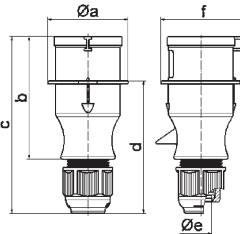

2 MB 129

A	16	16	16	32	32	32	A	П	В	Арт. №	шт.
П	3	4	5	3	4	5					
a	54,0	60,0	66,0	71,0	71,0	80,0	16	3	230	21001-TLS	10
b	94,5	98,0	101,0	115,0	115,0	119,0	16	4	400	21005-TLS	10
c	138,0	142,0	145,0	170,0	170,0	174,0	16	5	400	203-TLS	10
d	101,5	105,5	108,5	124,0	124,0	128,0	32	3	230	21013-TLS	10
e	18,0	18,0	18,0	23,0	23,0	23,0	32	4	400	21017-TLS	10
f	56,6	64,0	71,0	76,0	76,0	85,0	32	5	400	204-TLS	10

MULTI-GRIP