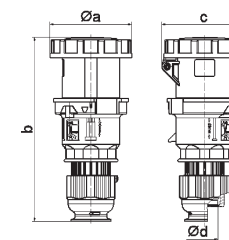

Вилка TE с разгрузкой натяжения кабеля

- никелированные контакты
- Специальная система разгрузки кабеля
- Быстроразборный корпус
- Степень защиты IP44

MULTI GRIP

210765

2 MB 158

A	63	Модель	A	П	В	Арт. №	шт.
Ø a	96,0	quickCONNECT	63	4	400	210761	5
b	153,0						
c	233,0	quickCONNECT	63	5	400	210765	5
d	167,0						
Ø e	36,0	Винтовые	63	3	230	2104	5
		Винтовые	63	4	400	2151	5
		Винтовые	63	5	400	2155	5

Вилка TE с разгрузкой натяжения кабеля

- Термостойкие держатели контактов
- никелированные контакты
- специальная система разгрузки натяжения кабеля
- Быстроразборный корпус
- Степень защиты IP67

MULTI GRIP

210766

2 MB 159/214

A	63	125	Execution	A	П	В	Арт. №	шт.
Ø a	113,5	126,0	quickCONNECT	63	4	400	210762	5
b	153,0	181,0	quickCONNECT	63	5	400	210766	5
c	233,0	282,0						
d	171,0	206,0	Винтовые	63	3	230	2181	5
Ø e	36,0	50,0	Винтовые	63	4	400	2185	5
			Винтовые	63	5	400	2189	5
			Винтовые	125	3	230	2191	5
			Винтовые	125	4	400	2195	5
			Винтовые	125	5	400	2199	5

Розетка с пружинными клеммами и разгрузкой натяжения кабеля

- Термостойкие держатели контактов
- Koptex контакт
- никелированные контакты
- специальная система разгрузки натяжения кабеля
- Степень защиты IP44

MULTI GRIP

310494

3 MB 107

A	63	Execution	A	П	В	Арт. №	шт.
Ø a	95,0	quickCONNECT	63	4	400	310490	5
b	251,0						
c	109,0	quickCONNECT	63	5	400	310494	5
Ø d	36,0	Винтовые	63	3	230	3104	5
		Винтовые	63	4	400	3151	5
		Винтовые	63	5	400	3112	5

Розетка TE-Plus с разгрузкой натяжения кабеля

- Термостойкие держатели контактов
- Koptex контакт
- никелированные контакты
- специальная система разгрузки натяжения кабеля
- Степень защиты IP67

MULTI GRIP

310495

3 MB 109/131