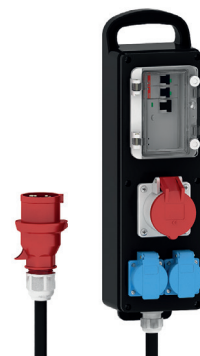

2 Розетки 16А, 230В ~

1 СЕЕ-Розетка 16А, 400В, 5п

Защита:

2 С-Авт. выкл. 16А, 1п
1 УЗО 4п 40А 30мА

Кабельный ввод/доступ:

СЕЕ Вилка 16А, 400V, 5п с 2 метрами кабеля H07RN-F5G2,5

Распределительный блок

блок 365x120 мм