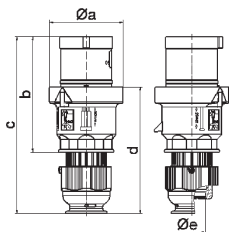

Вилка TE с разгрузкой натяжения кабеля

- никелированные контакты
- Специальная система разгрузки кабеля
- Быстроразборный корпус
- Степень защиты IP44

MULTI GRIP

210765

2 MB 158

A	63	Модель	A	П	В	Арт. №	шт.
Ø a	96,0	quickCONNECT	63	4	400	210761	5
b	153,0						
c	233,0	quickCONNECT	63	5	400	210765	5
d	167,0						
Ø e	36,0	Винтовые	63	3	230	2104	5
		Винтовые	63	4	400	2151	5
		Винтовые	63	5	400	2155	5

Вилка TE с разгрузкой натяжения кабеля

- Термостойкие держатели контактов
- никелированные контакты
- специальная система разгрузки натяжения кабеля
- Быстроразборный корпус
- Степень защиты IP67