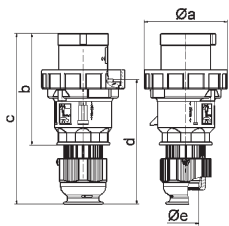

MULTI GRIP

210766

2 MB 159/214

A	63	125	Execution	A	П	В	Арт. №	шт.
Ø a	113,5	126,0	quickCONNECT	63	4	400	210762	5
b	153,0	181,0	quickCONNECT	63	5	400	210766	5
c	233,0	282,0						
d	171,0	206,0	Винтовые	63	3	230	2181	5
Ø e	36,0	50,0	Винтовые	63	4	400	2185	5
			Винтовые	63	5	400	2189	5
			Винтовые	125	3	230	2191	5
			Винтовые	125	4	400	2195	5
			Винтовые	125	5	400	2199	5

Розетка с пружинными клеммами и разгрузкой натяжения кабеля

- Термостойкие держатели контактов
- Koptex контакт
- никелированные контакты
- специальная система разгрузки натяжения кабеля
- Степень защиты IP44