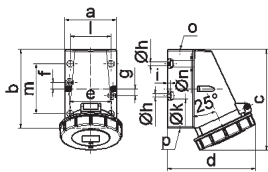

Настенная розетка

- Винтовые клеммы
- Степень защиты IP67
- Кабельный ввод сверху (открытый)
- кабельный ввод снизу (закрытый)
- поворотный корпус основания на 180°