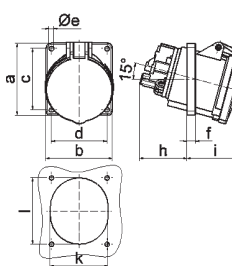

4 MB 64

A	63	63	63	Модель	A	П	В	Арт. №	шт.
	П	3	4	5					
a	100,0	100,0	100,0	quickCONNECT	63	5	400	<u>120273</u>	5
b	92,0	92,0	92,0	Винтовые	63	3	230	<u>12563</u>	10
c	85,0	85,0	85,0	Винтовые	63	4	400	<u>12074</u>	10
d	77,0	77,0	77,0	Винтовые	63	5	400	<u>12567</u>	10
e e	6,5	6,5	6,5						
f	12,0	12,0	12,0						
h	65,0	65,0	65,0						
i	81,0	81,0	81,0						
k	80,0	80,0	80,0						
l	92,0	92,0	92,0						

Панельная розетка

- наклон 15°
- фланец 100 x 92 мм (для 63A)
- фланец 114 x 114 мм (для 125A)
- никелированные контакты
- Kontex контакт
- Клеммник
- Винтовые клеммы и Пилот-контакт, артикул с приставкой „-P“
- Степень защиты IP67