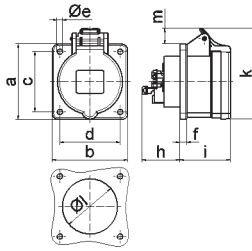

Панельная розетка QUICK-CONNECT

- Розетка быстрого монтажа
- Пружинные клеммы QUICK-CONNECT
- Kontex контакт
- фланец 75 x 75 мм
- Степень защиты IP44

QUICK-CONNECT

132001

4 MB 263

A	16	16	16	32	32	32	A	P	V	Арт. №	шт.
П	3	4	5	3	4	5					
a	75,0	75,0	75,0	75,0	75,0	75,0	16	3	230	13686	10
b	75,0	75,0	75,0	75,0	75,0	75,0					
c	60,0	60,0	60,0	60,0	60,0	60,0	16	4	400	13693	10
d	60,0	60,0	60,0	60,0	60,0	60,0					
ø e	5,5	5,5	5,5	5,5	5,5	5,5	16	5	400	132001	10
f	7,0	7,0	7,0	8,0	8,0	8,0					
h	35,5	35,5	35,5	50,0	50,0	50,0	32	3	230	13703	10
i	50,0	50,0	51,0	60,0	60,0	60,0					
k	74,0	84,0	91,0	94,0	94,0	102,0	32	4	400	13710	10
l	45,0	45,0	55,0	60,0	60,0	60,0					
m	8,0	12,0	16,0	17,0	17,0	22,0	32	5	400	132002	10