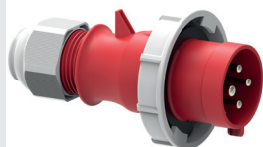

Вилка с MULTI-GRIP

- Никелированные контакты
- Кабельный сальник MULTI-GRIP
- Цельный корпус
- Степень защиты IP67