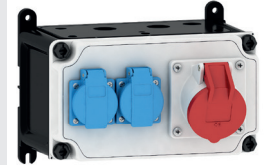

VARIABOX-S

IP44 - 130 x 230 mm