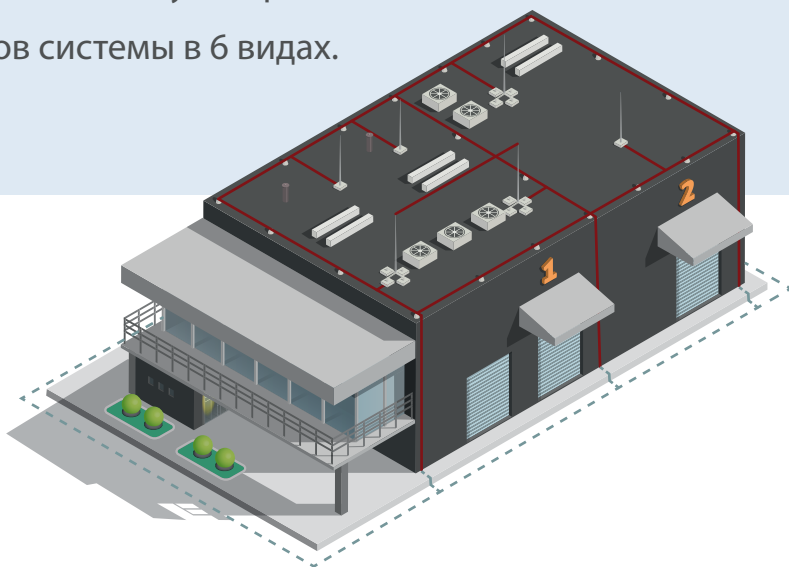

ПОЧЕМУ СЛЕДУЕТ ВЫБРАТЬ СИСТЕМУ МОЛНИЕЗАЩИТЫ «АУРА»?

1. Профессиональное проектирование системы молниезащиты на основе изделий системы «АУРА» для всех видов промышленности;
2. Производство элементов системы в соответствии с европейскими и российскими стандартами качества;
3. Широкая складская программа;
4. Наличие составных элементов заземления (конус Морзе);
5. Исполнение металлических элементов системы в 6 видах.

ХАРАКТЕРИСТИКИ КЛАССОВ СИСТЕМЫ МОЛНИЕЗАЩИТЫ

Класс системы молниезащиты	Размер ячейки согласно РД 34.21.122-87	Размер ячейки согласно СО 153-343.21.122-2003	Радиус сферы R
I	*	5*5м	20м
II	6*6м	10*10м	30м
III	12*12м	10*10м	45м
IV	*	20*20м	60м

ВИДЫ ЗАЩИТНЫХ ПОКРЫТИЙ

Гальваническая оцинковка
Горячая оцинковка
Термодиффузия
Медь и латунь
Нержавеющая сталь
Алюминий