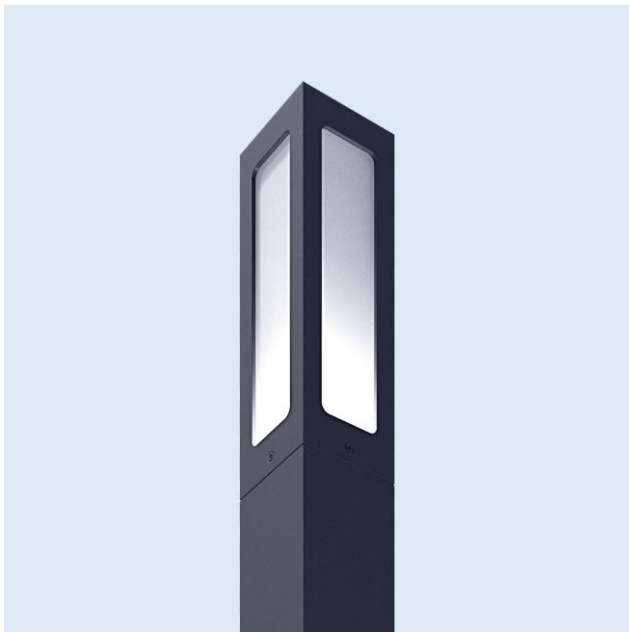

LV-KVADR

Страница серии на [сайте](#)

Скачать [ies-файлы](#)

Скачать упрощенные [3D модели](#)

Квадратный в сечении, боллард LV-KVADR уместен как инструмент создания ритма и элемент навигационного освещения. Его мягкий свет направлен не только вниз, но и вбок — пешеходные зоны освещаются полностью и воспринимаются безопасными.