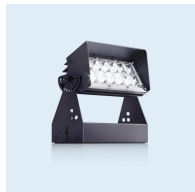

Светильники для фасадов и стен