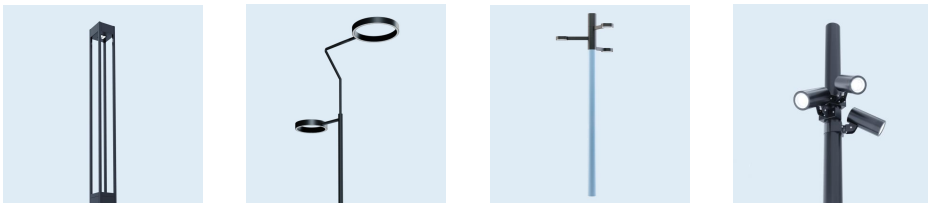

Новинки Ledvizer 2020

Интегрированные в опору светильники

Встраиваемые светильники

Болларды

Подвесные светильники

LV-BOLLARD TYPE-T

LV-BOLLARD TYPE-T – предназначен для освещения пешеходных дорожек и тротуаров.

Мощность 8 Вт

Высота 700 мм

Световой поток 560 лм

Вес 5 кг

IP67

LV-BOLLARD TYPE-T

LV-LIGHTSABER BOLLARD / ON GROUND

LV-LIGHTSABER BOLLARD – предназначен для локальной подсветки пешеходных дорожек и тротуаров.

Высота 700 – 1000 мм

IP66

LV-LIGHTSABER BOLLARD / ON GROUND

LV-INTEGRATED TYPE-D

LV-INTEGRATED TYPE-D – это увеличенная в размерах модификация LV-CROSS. В отличие от родоначальника, этот интегрированный в опору светильник отвечает не за локальное, а за общее освещение.

Мощность 28 Вт

Высота 3510 мм

Световой поток 2800 лм

Вес 43,5 кг

IP67

LV-INTEGRATED TYPE- O

LV-INTEGRATED TYPE-O – самый большой уличный кольцевой светильник на опору: диаметр 1 м. Также есть версия 700 мм. Матовый рассеиватель исключает слепящий эффект.