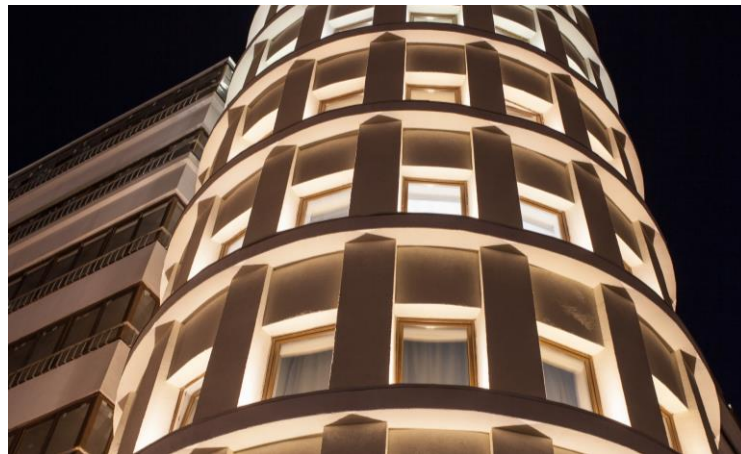

Страница серии на [сайте](#)

Скачать [ies-файлы](#)

Скачать упрощенные [3D модели](#)

Акцентирование светом оконных проёмов — одна из наиболее сложных задач архитектурного освещения. Для этой цели не подходят обычные фасадные светильники. Направленность их света такова, что большая часть засветки оказывается паразитной.

Именно поэтому Ledvizia разработал светильник особого назначения LV-ILLUFRAME. Его акриловая оптика формирует плоский пучок света: он светит параллельно оконному стеклу, не попадая в окна.