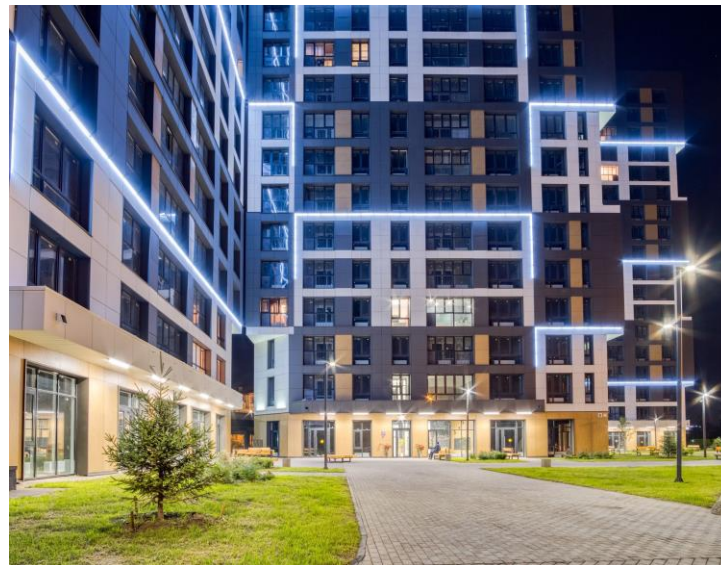

LV-INTEGRATED TYPE-B

Страница серии на [сайте](#)

Скачать [ies-файлы](#)

Скачать упрощенные [3D модели](#)

LV-INTEGRATED TYPE-B - Г-образный светильник, интегрированный в опору, предназначен для освещения дворов и общественных пространств. Строгий дизайн позволяет проектам благоустройства выглядеть современнее и эстетичнее.