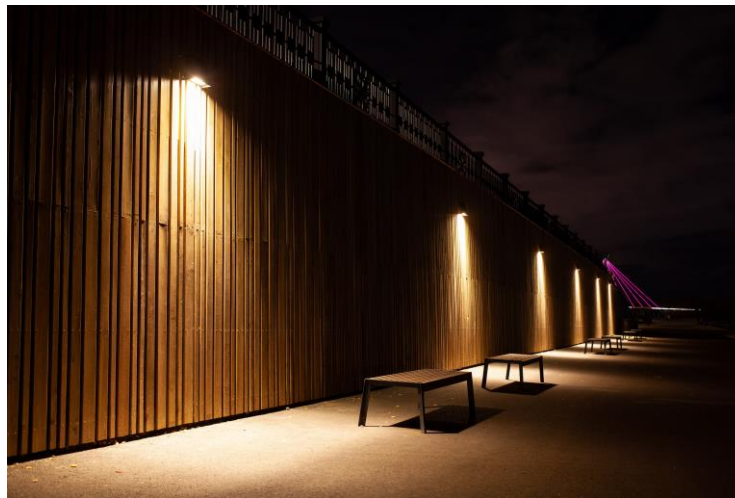

LV-CUBE

Фасадный светильник LV-CUBE предназначен для вертикальных «прострелов» колонн, ниш, внешних стен. Компактный и стильный корпус включает в себя один или два светодиодных модуля.

Скользкий свет делает контрастной текстуру фасада, а направленная оптика позволяет избежать паразитной засветки окон и внутренних помещений.