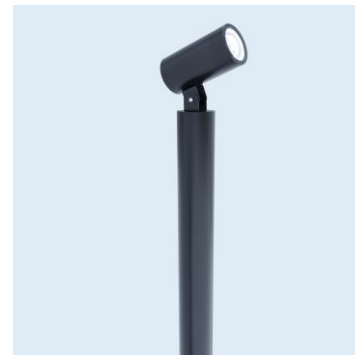

LV-LIGHTSABER ON GROUND

Высота 700 – 1000 мм

IP66