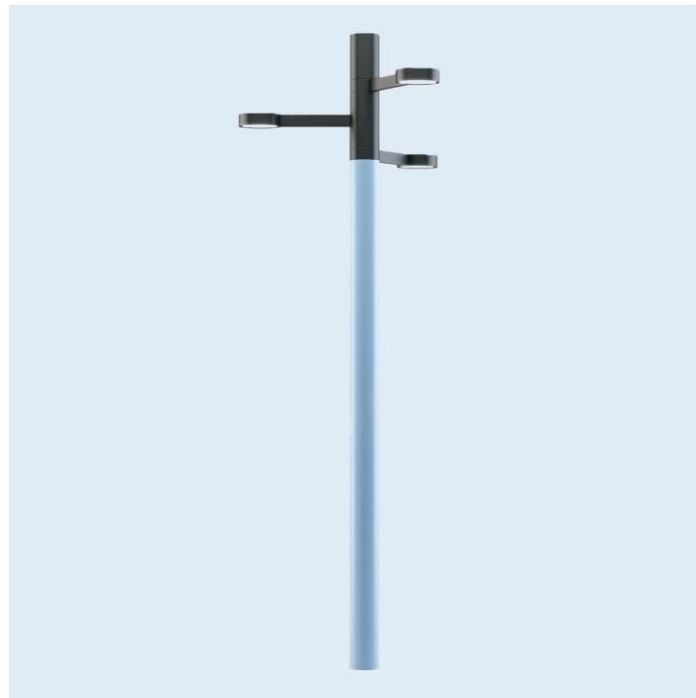

Светильник не слепит глаза благодаря утопленному в корпус источнику света и подбору оптики.

Мощность 10 Вт

IP66

Световой поток 1080 лм

Вес 0,5 кг

Линейка городских объектов «Неон» от Студии Артемия Лебедева

Фонариус-4 и Фонариус-5

Фонариус – это новый интегрированный в опору светильник. Студия Артемия Лебедева разработала дизайн, а Ledvizor выполнили инжиниринг и наладили производство светильников.

Светильник состоит из 3 световых модулей, которые крепятся на опору. Благодаря выбранной системе крепления, световые модули можно настраивать независимо друг от друга. Существует 2 исполнения по высоте – 4 и 5 метров.

Мощность 60 Вт

Высота 4000 и 5000 мм

Световой поток 5940 лм

Вес 92,7 кг

IP67

Светильникус-1

Светильникус-1 – новый боллард предназначенный для освещения пешеходных и велосипедных дорожек, тротуаров, зон отдыха и других общественных пространств.