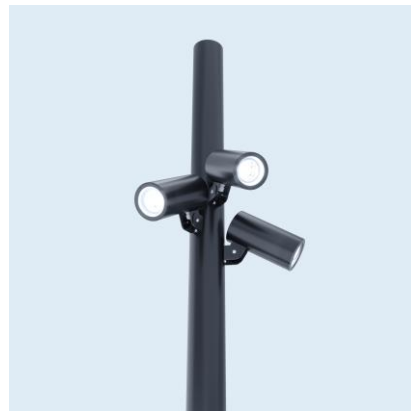

Мощность 28 Вт

Высота 3510 мм

Световой поток 2800 лм

Вес 43,5 кг

IP67

LV-INTEGRATED TYPE- O

LV-INTEGRATED TYPE-O – самый большой уличный кольцевой светильник на опору: диаметр 1 м. Также есть версия 700 мм. Матовый рассеиватель исключает слепящий эффект.

LV-LIGHTSABER MULTIPOLE – прожектор для архитектурной и ландшафтной подсветки.

Прожектор создан на базе фасадного светильника LV-LIGHTSABER. Отсюда минималистичный дизайн и уместность в городской среде.

Есть вариативность по количеству диодов в приборе, по размерности приборов, по выбору оптики, по типу крепления и по количеству светильников на опоре.

Мощность 6 – 30 Вт

IP66

Световой поток 720 – 1980 лм

Вес 1,4 – 2,2 кг

Без хомутов на опоре

С хомутом на опоре

LV-LIGHTSABER MULTIPOLE

LV-LIGHTSABER RCSD

LV-LIGHTSABER RCSD – встраиваемый в потолок светильник, созданный на базе фасадного светильника LV-LIGHTSABER.