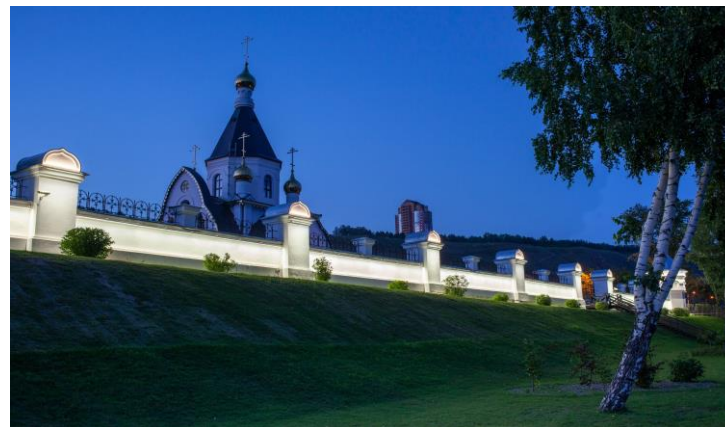

Страница серии на [сайте](#)

Скачать [ies-файлы](#)

Скачать упрощенные [3D модели](#)

LV-POWERLINE решает главные задачи подсветки фасадов. В зависимости от модификации эти линейные светильники отвечают за скользящую или заливающую архитектурную подсветку, выделяют светом отдельные архитектурные объекты, обеспечивают общее освещение.

Выбор направленности оптики и цветовой температуры, разнообразие способов крепления и эксплуатационная долговечность делают LV-POWERLINE основным светотехническим инструментом светодизайнера.