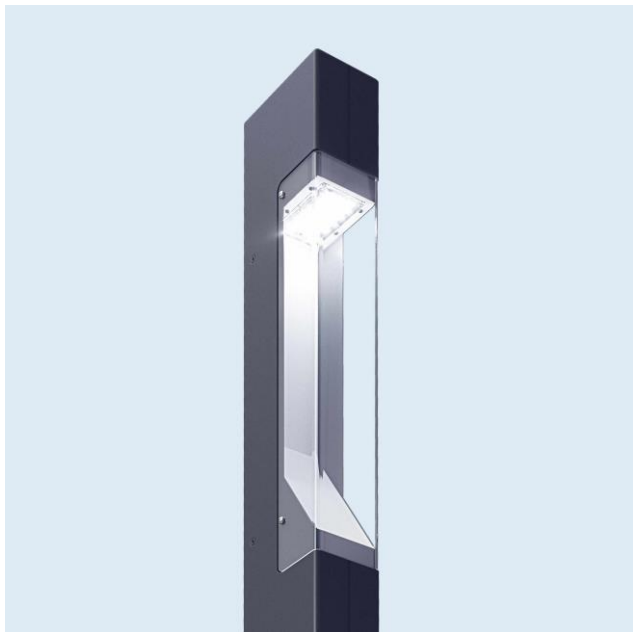

LV-CUBE

Фасадный светильник LV-CUBE предназначен для вертикальных «прострелов» колонн, ниш, внешних стен. Компактный и стильный корпус включает в себя один или два светодиодных модуля.

Скользкий свет делает контрастной текстуру фасада, а направленная оптика позволяет избежать паразитной засветки окон и внутренних помещений.

LV-INTEGRATED TYPE-B

Страница серии на [сайте](#)

Скачать [ies-файлы](#)

Скачать упрощенные [3D модели](#)

LV-INTEGRATED TYPE-B - Г-образный светильник, интегрированный в опору, предназначен для освещения дворов и общественных пространств. Строгий дизайн позволяет проектам благоустройства выглядеть современнее и эстетичнее.

LV-INTEGRATED TYPE-B

LV-INTEGRATED TYPE-C

Страница серии на [сайте](#)

Скачать [ies-файлы](#)

Скачать упрощенные [3D модели](#)

LV-INTEGRATED TYPE-C — это «высокая» модификация LV-BOLLARD. Обладая неоспоримыми преимуществами своего родоначальника, этот интегральный светильник отвечает не за локальное, а за общее освещение общественных пространств. Siliconовые линзы, поднятые на опору высотой 3,5 метра, формируют максимально широкий пучок света.

LV-OBLONG

Страница серии на [сайте](#)

Скачать [ies-файлы](#)

Скачать упрощенные [3D модели](#)

Светильник, созданный быть украшением общественных пространств. Благодаря технологии сварки из четырёх стальных деталей LV-OBLONG выглядит более стильно и дорого, чем аналоги. Возможность делать двунаправленный светильник на одной опоре повышает функциональность без увеличения стоимости.