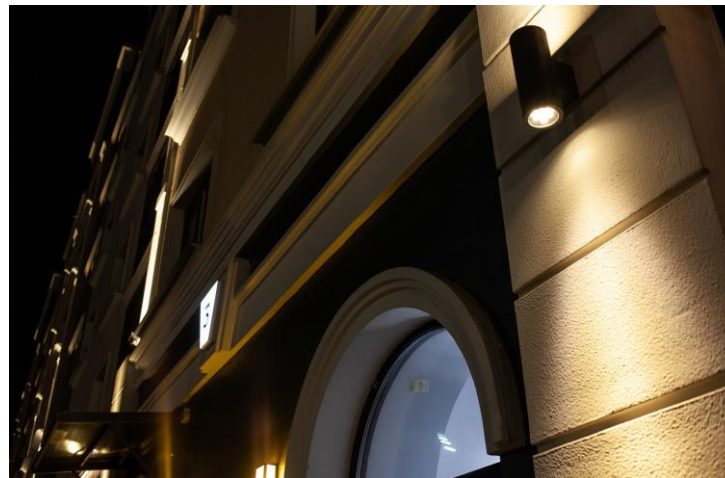

Страница серии на [сайте](#)

Скачать [ies-файлы](#)

Скачать упрощенные [3D модели](#)

Настенный светильник классической формы в двунаправленном и однонаправленном исполнении, LV-LIGHTSABER создаёт узкие вертикальные пучки света, делает архитектуру объёмной.

Здания выглядят эффектнее, когда залиты не плоским, а скользящим светом. Такой свет делает фактуру фасада контрастной и создаёт ночную ритмику здания. Именно для этой цели Ledvizzor разработал LV-LIGHTSABER.