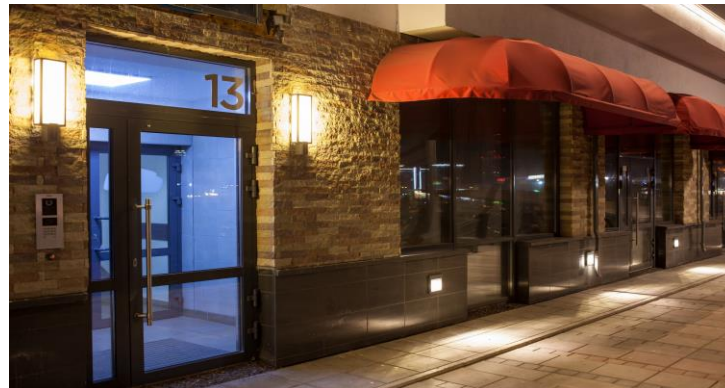

Страница серии на [сайте](#)

Скачать [ies-файлы](#)

Скачать упрощенные [3D модели](#)

Настенный светильник LV-PARADE предназначен для светового акцентирования входных групп. Эстетически безупречный, он выделяет парадный вход и освещает его мягким светом.

Матовый рассеиватель и светодиоды с тёплой цветовой температурой создают гостеприимную атмосферу ещё до того, как гости переступили порог дома.

Как и все архитектурные уличные светильники Ledvizor, LV-PARADE пыле- и влагозащищен, его рассеиватель не желтеет со временем и не боится перепадов температур.