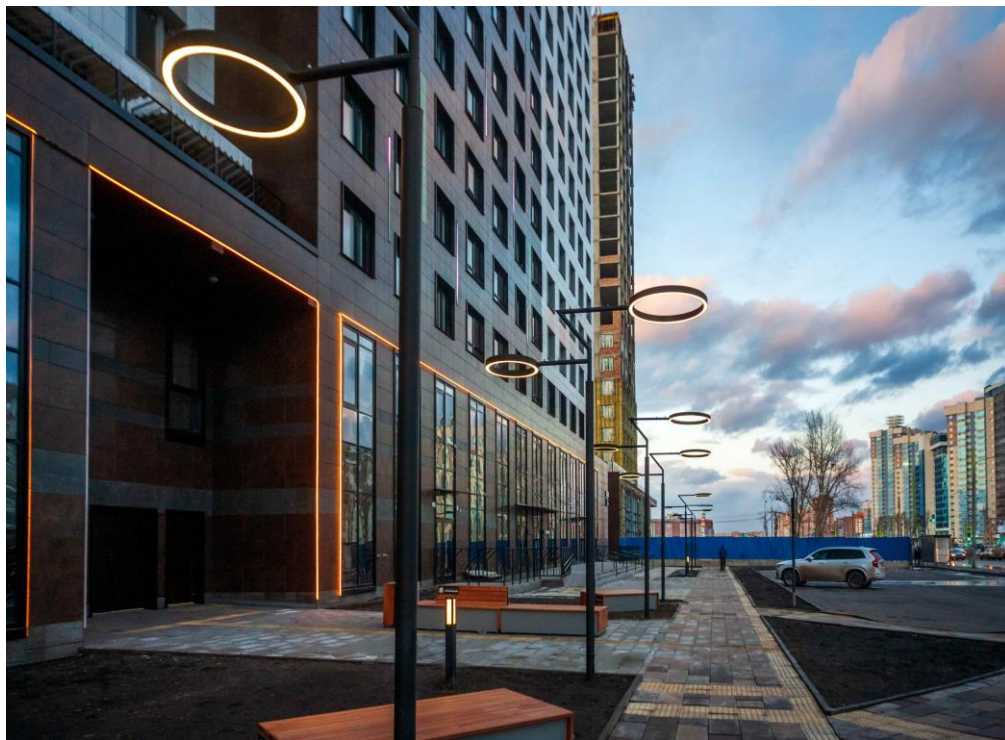

LV-INTEGRATED TYPE- O