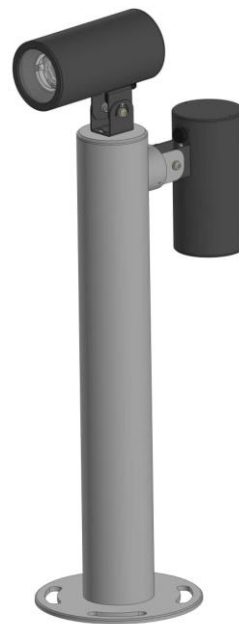

Однако также светильник можно использовать для подсветки архитектурных сооружений и прочих элементов ландшафта

LV-LIGHTSABER BOLLARD

Мощность 6 – 20 Вт

Световой поток 720 – 1400 лм

LV-LIGHTSABER ON GROUND

Высота 700 – 1000 мм

IP66

LV-LIGHTSABER BOLLARD / ON GROUND

LV-INTEGRATED TYPE-D

LV-INTEGRATED TYPE-D – это увеличенная в размерах модификация LV-CROSS. В отличие от родоначальника, этот интегрированный в опору светильник отвечает не за локальное, а за общее освещение.

LV-INTEGRATED TYPE-D предназначен для освещения дворов и общественных пространств. Однако благодаря своей фактуре, светильник и сам становится важным элементом дизайна общественных пространств.

Силиконовые линзы, поднятые на опору высотой 3,5 метра, формируют максимально широкий пучок света. Благодаря использованию вторичной оптики, светильник не светит в небо и в окна жильцов.

Мощность 28 Вт

Высота 3510 мм

Световой поток 2800 лм

Вес 43,5 кг

IP67

LV-INTEGRATED TYPE- O

LV-INTEGRATED TYPE-O – самый большой уличный кольцевой светильник на опору: диаметр 1 м. Также есть версия 700 мм. Матовый рассеиватель исключает слепящий эффект.