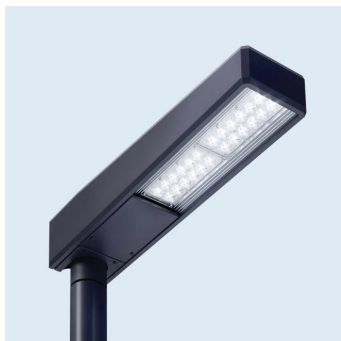

Консольные городские светильники