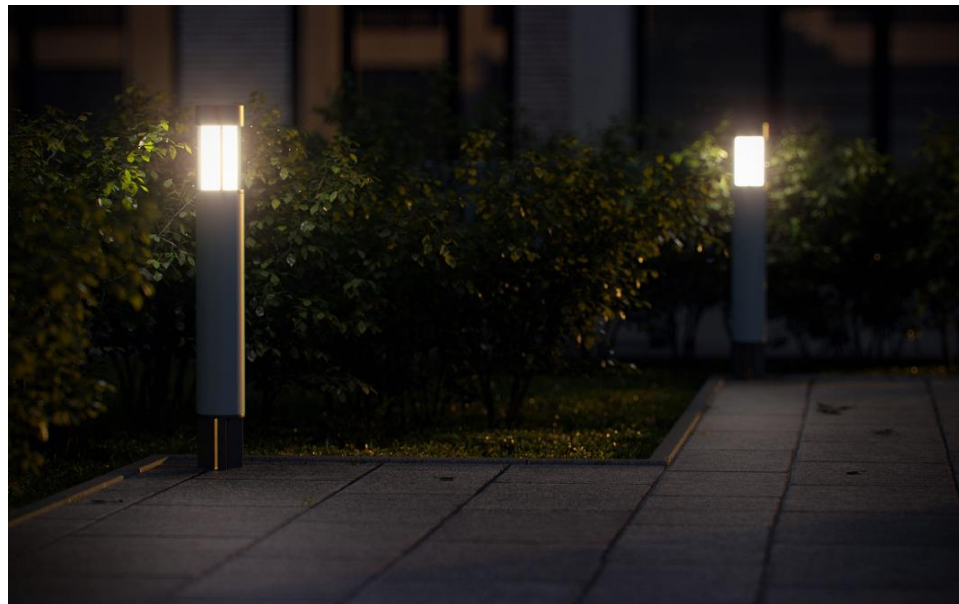

Светильник не слепит глаза благодаря утопленному в корпус источнику света и подбору оптики.

Мощность 10 Вт

IP66

Световой поток 1080 лм

Вес 0,5 кг

Линейка городских объектов «Неон» от Студии Артемия Лебедева