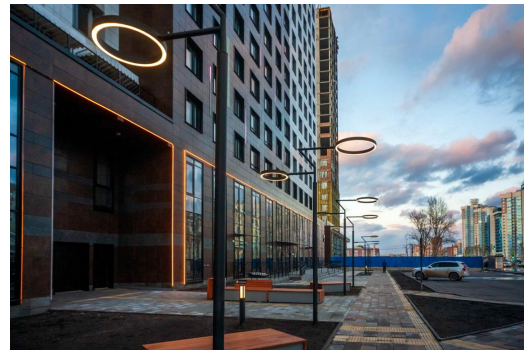

Ledvizor

Свет для города