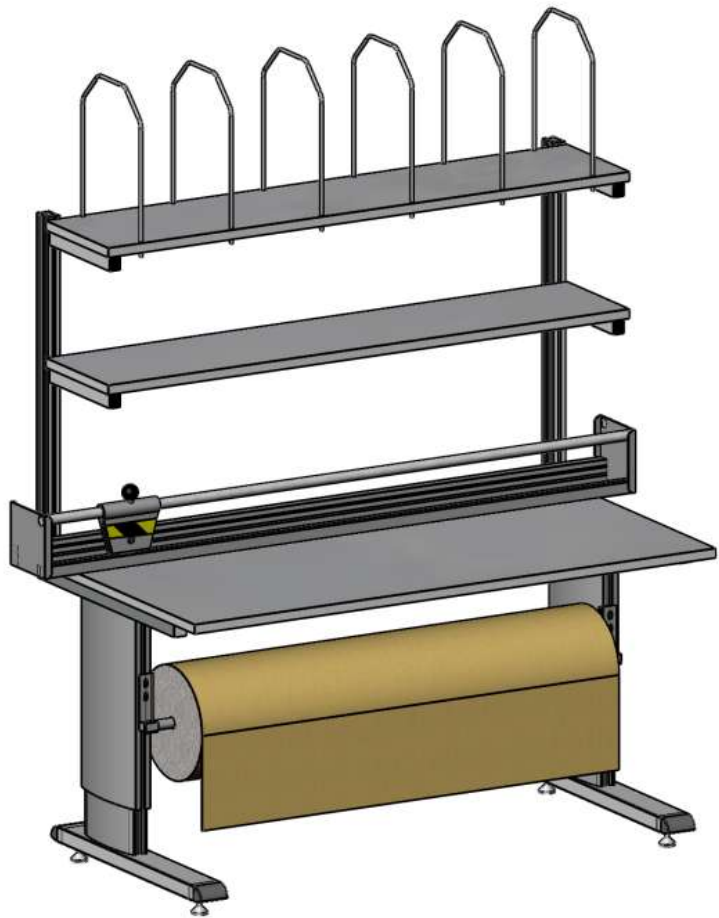

ITECS

*Для лучших условий труда