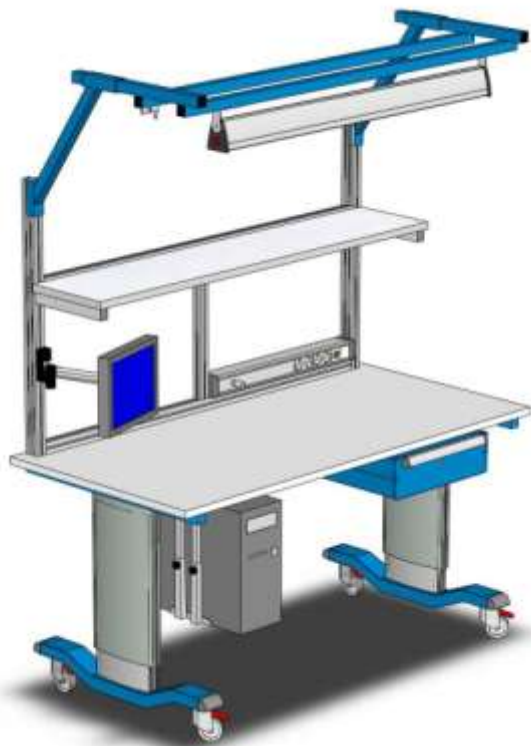

Dedicated to human workspace*

- Мебель по спецзаказу

ITECS

*Для лучших условий труда