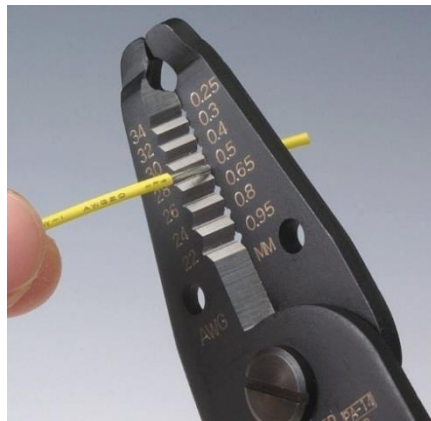

Multi-Contact

MC

STÄUBLI GROUP

www.dip8.ru

Инструмент

В ассортименте качественный инструмент для зачистки проводов (стрипперы), для обжима наконечников (кримперы), ножи, ножницы, наборы инструментов KNIPEX, BELDEN, BM GROUP, BULGIN, HARTING, MOLEX, LAPP KABEL, TE, WAGO, WEIDMULLER и многих других.