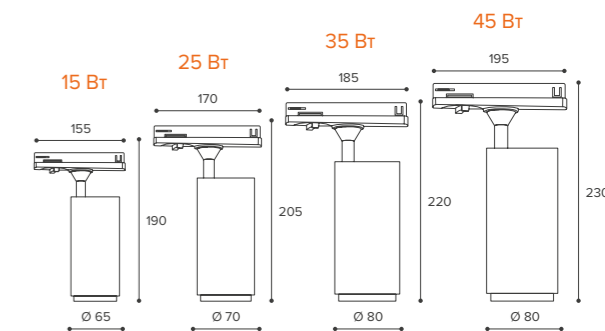

СВЕТИЛЬНИКИ ТРЕКОВЫЕ СВЕТОДИОДНЫЕ

- Высокий индекс цветопередачи ≥ 90
- Алюминиевый корпус с радиатором отлично отводит тепло
- Концентрированная кривая силы света, угол рассеяния 24°
- Устанавливаются в однофазный шинопровод

Светильники светодиодные трековые серии WTL-01 предназначены для акцентного освещения торговых помещений, баров, ресторанов, автосалонов, бутиков, экспозиций и музеев, а также для декоративной подсветки интерьеров.

- 80 лм/Вт
- Ra ≥ 90
- Kr $\leq 5\%$
- IP20
- УХЛ4
- +1...+45°C
- 30 000 ч
- класс защиты
- ~220-240В
- 2 года

WTL-01

Артикул	Цвет корпуса	Мощность потребляемая, Вт	Световой поток, лм	Цветовая температура, К	Размеры, мм	Кратность упаковки, шт.	Штрихкод (ед.)
WTL-15W/01W	белый	15	1200	4000	54x89x172	1/40	4260652192546
WTL-15W/01B	чёрный	15	1200	4000	54x89x172	1/40	4260652192560
WTL-25W/01W	белый	25	2200	4000	64x110x190	1/40	4260652192584
WTL-25W/01B	чёрный	25	2200	4000	64x110x190	1/40	4260652192607
WTL-35W/01W	белый	35	2800	4000	76x130x210	1/30	4260652192621
WTL-35W/01B	чёрный	35	2800	4000	76x130x210	1/30	4260652192645
WTL-50W/01W	белый	50	3700	4000	86x158x238	1/20	4260652192669
WTL-50W/01B	чёрный	50	3700	4000	86x158x238	1/20	4260652192683

Конструкция

- Линза — светостабилизированный поликарбонат.
- Алюминиевый корпус с радиатором.
- Светодиоды COB.
- Адаптер для подключения к однофазному шинопроводу.

Монтаж

- Монтаж на однофазный шинопровод.

СВЕТИЛЬНИКИ ТРЕКОВЫЕ СВЕТОДИОДНЫЕ

- Световая отдача 100 лм/Вт
- Высокий индекс цветопередачи ≥ 90
- Регулируемый угол рассеяния $15-60^\circ$
- Устанавливаются в однофазный шинопровод