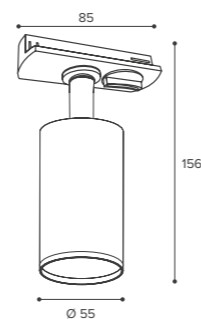

WTL-GU10/04 трековые

Модель	WTL-GU10/04B	WTL-GU10/04W
Макс мощность лампы, Вт	50	50
Цоколь	GU10	GU10
Тип лампы	PAR16	PAR16
Материал корпуса	алюминий, акрил	алюминий, акрил
Габариты, мм	Ø55x156x85	Ø55x156x85
Способ монтажа	в шинопровод	в шинопровод
Штрихкод, (ед.)	4262356474249	4262356474256

● Чёрный матовый корпус
● Белый матовый корпус