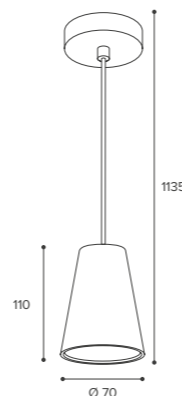

WSL-GU10/P11BL подвесной

Модель	WSL-GU10/P11BL
Мак мощность лампы, Вт	50
Цоколь	GU10
Тип лампы	PAR16
Материал корпуса	алюминий
Габариты, мм	Ø70x110/1135
Длина подвеса	1 м (регулируемая)
Способ монтажа	подвесной
Штрихкод, (ед.)	4680614700426

● Чёрный корпус