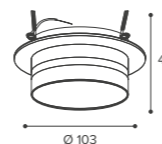

WDL-GX53/01W

Модель	WDL-GX53/01W
Макс. мощность лампы, Вт	20
Цоколь	GX53
Материал корпуса	алюминий, акрил
Габариты, мм	Ø103x48
Способ монтажа	встраиваемый
Размеры установочного отверстия, мм	Ø95
Штрихкод, (ед.)	4262356478360

○ Белый матовый корпус

Лапки для встраивания в потолок