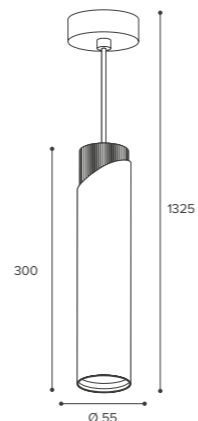

WSL-GU10/P06 подвесной

Модель	WSL-GU10/P06WCH
Макс мощность лампы, Вт	50
Цоколь	GU10
Тип лампы	PAR16
Материал корпуса	алюминий
Габариты, мм	Ø55x300/1325
Длина подвеса	1 м (регулируемая)
Способ монтажа	подвесной
Штрихкод, (ед.)	4630015269848

Белый/хром корпус