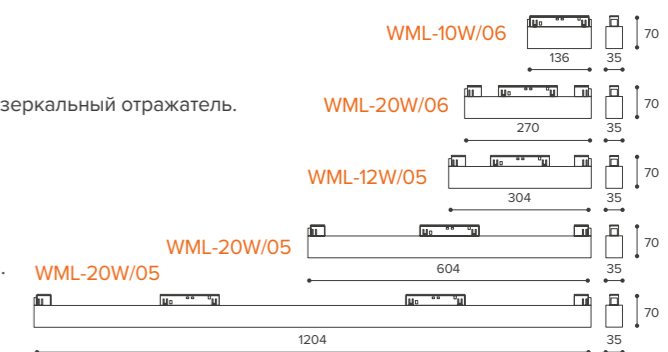

Монтаж

- Монтаж на магнитный шинопровод при помощи адаптера.
- **Внимание!** Для установки и подключения светильников требуется шинопровод WML и блок питания WLD-48V.