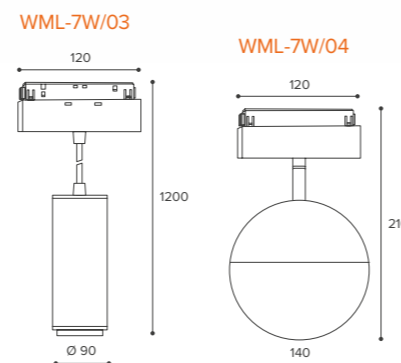

- Высокий индекс цветопередачи ≥ 90
- Устанавливаются в магнитный шинопровод
- Светильники серии WML-03 имеют изменяемую длину подвеса
- Светильники серии WML-04 имеют изменяемый угол наклона

СВЕТИЛЬНИКИ МАГНИТНЫЕ ТРЕКОВЫЕ СВЕТОДИОДНЫЕ

90 лм/Вт

Магнитные трековые светильники серии WML направленного света для установки в магнитный осветительный шинопровод 48В предназначены для современного акцентного освещения торговых помещений, баров, ресторанов, лофтов, а также для декоративной подсветки интерьеров.

- Ra ≥ 90
- Kp ≤ 5%
- IP 20
- UXL4
- +1..+45°C
- 30 000 ч
- III класс защиты
- DC 48В
- 2 года

WML-03/WML-04

Артикул	Мощность потребляем., Вт	Световой поток, лм	Угол рассеяния, °	Цветовая темп., К	Размеры (дхшхв), мм	Кратность уп., шт.	Штрихкод (ед.)
WMLY-7W/03B	7	630	15–60	3000	59x140x1200	20	4260693448992
WMLS-7W/03B	7	630	15–60	4000	59x140x1200	20	4260693449197
WMLY-7W/04B	7	630	120	3000	120x90x220	20	4260693449012
WMLS-7W/04B	7	630	120	4000	120x90x220	20	4260693449210

Чёрный матовый корпус

Конструкция

- Линза — светостабилизированный поликарбонат.
- Алюминиевый корпус.
- Светодиоды COB (серия WML-03) и SMD (серия WML-04).
- Адаптер для подключения к магнитному шинопроводу.

Монтаж

- Монтаж на магнитный шинопровод при помощи адаптера.
- **Внимание!** Для установки и подключения светильников требуется шинопровод WML и блок питания WLD-48V.

- Высокий индекс цветопередачи ≥ 90
- Устанавливаются в магнитный шинопровод
- Современный дизайн

СВЕТИЛЬНИКИ МАГНИТНЫЕ ТРЕКОВЫЕ СВЕТОДИОДНЫЕ

- Ra ≥ 90
- Kp ≤ 5%
- IP 20
- UXL4
- +1..+45°C
- 30 000 ч
- III класс защиты
- DC 48В
- 2 года

WML-06

WML-05/WML-06