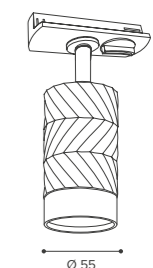

WTL-GU10/09 трековые

Модель	WTL-GU10/09BG	WTL-GU10/09WG
Мак мощность лампы, Вт	50	50
Цоколь	GU10	GU10
Тип лампы	PAR16	PAR16
Материал корпуса	алюминий	алюминий
Габариты, мм	Ø55x145x165	Ø55x145x165
Способ монтажа	в шинопровод	в шинопровод
Штрихкод, (ед.)	4680614700204	4680614700211

Чёрный/золотой корпус
Белый/золотой корпус