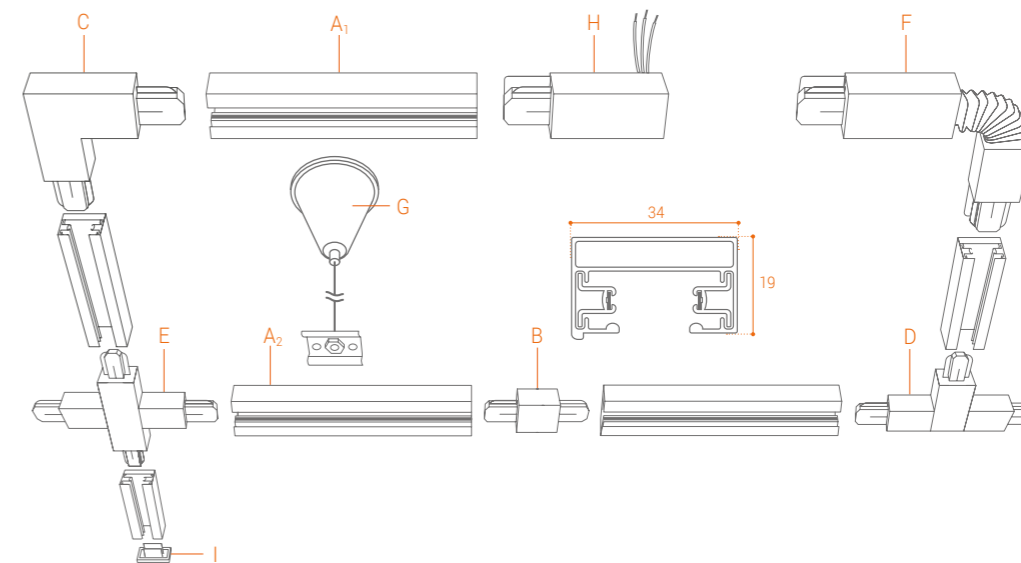

Артикул	Тип изделия	Цвет корпуса	Мощность нагрузки, max. Вт	Мех. нагрузка, max. кг/м	Тип напр-я	Кратность ул., шт.	Штрихкод (ед.)
WTL-TR1/01W (1 м)	шинпровод (A1)	белый	2300	6	AC	1/20	4260652192706
WTL-TR1/01B (1 м)	шинпровод (A1)	чёрный	2300	6	AC	1/20	4260652192720
WTL-TR2/01W (2 м)	шинпровод (A2)	белый	2300	6	AC	1/20	4260652192744
WTL-TR2/01B (2 м)	шинпровод (A2)	чёрный	2300	6	AC	1/20	4260652192768
WTL-SC/01W	коннектор прямой (B)	белый	2300	-	AC	1/100	4260652192782
WTL-SC/01B	коннектор прямой (B)	чёрный	2300	-	AC	1/100	4260652192805
WTL-AC/01W	коннектор угловой (C)	белый	2300	-	AC	1/100	4260652192829
WTL-AC/01B	коннектор угловой (C)	чёрный	2300	-	AC	1/100	4260652192843
WTL-TC/01W	коннектор T-образный (D)	белый	2300	-	AC	1/50	4260652192867
WTL-TC/01B	коннектор T-образный (D)	чёрный	2300	-	AC	1/50	4260652192881
WTL-XC/01W	коннектор X-образный (E)	белый	2300	-	AC	1/50	4260652192904
WTL-XC/01B	коннектор X-образный (E)	чёрный	2300	-	AC	1/50	4260652192928
WTL-FC/01W	коннектор гибкий (F)	белый	2300	-	AC	1/100	4260652192980
WTL-FC/01B	коннектор гибкий (F)	чёрный	2300	-	AC	1/100	4260652193000
WTL-MK3/01W (1.5 м)	подвес (G)	белый	-	-	-	1/100	4260652192942
WTL-MK3/01B (1.5 м)	подвес (G)	чёрный	-	-	-	1/100	4260652192966
WTL-TR1/02W (1 м)	шинпровод (A1)	белый	2300	6	AC	1/20	4260652195257
WTL-TR1/02B (1 м)	шинпровод (A1)	чёрный	2300	6	AC	1/20	4260652195271
WTL-TR2/02W (2 м)	шинпровод (A2)	белый	2300	6	AC	1/20	4260652195295
WTL-TR2/02B (2 м)	шинпровод (A2)	чёрный	2300	6	AC	1/20	4260652195318
WTL-PI/02W	ввод питания (H)	белый	2300	-	AC	1/100	4260652195332
WTL-PI/02B	ввод питания (H)	чёрный	2300	-	AC	1/100	4260652195356
WTL-EC/02W	заглушка торцевая (I)	белый	-	-	-	1/10/100	4260693448305
WTL-EC/02B	заглушка торцевая (I)	чёрный	-	-	-	1/10/100	4260693448312