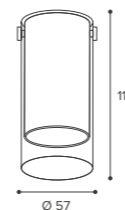

WSL-GU10/07G

Модель	WSL-GU10/07G
Мак мощность лампы, Вт	50
Цоколь	GU10
Тип лампы	PAR16
Материал корпуса	алюминий, пластик
Габариты, мм	Ø57x110
Способ монтажа	накладной
Штрихкод, (ед.)	4630015269855

● Золотой корпус