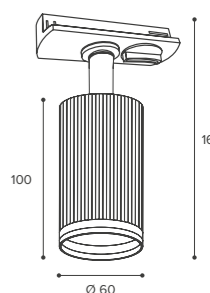

WTL-GU10/05W

Модель	WTL-GU10/05W
Мак мощность лампы, Вт	50
Цоколь	GU10
Тип лампы	PAR16
Материал корпуса	алюминий, акрил
Габариты, мм	Ø60x163x140
Способ монтажа	в шинопровод
Штрихкод, (ед.)	4262356478414

● Белый матовый корпус