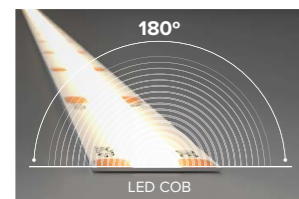

Излучающие элементы покрыты одним полусферическим компаундом-рассеивателем, обеспечивая широкий угол рассеяния света