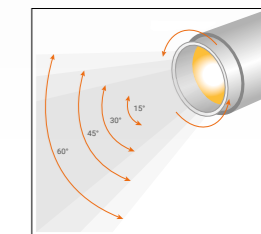

СВЕТИЛЬНИКИ ТРЕКОВЫЕ СВЕТОДИОДНЫЕ

- Световая отдача 100 лм/Вт
- Высокий индекс цветопередачи ≥ 90
- Регулируемый угол рассеяния $15-60^\circ$
- Устанавливаются в однофазный шинопровод

Светильники светодиодные трековые серии WTL-02 применяются при оформлении экспозиций, выставок и музеев, ресторанов и баров, торговых залов и жилых интерьеров. Благодаря изменяемому от 15° до 60° углу рассеяния легко сфокусировать световой поток.