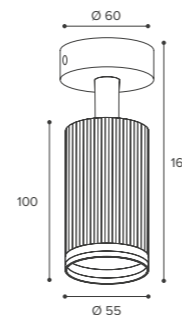

WSL-GU10/04

Модель	WSL-GU10/04BL	WSL-GU10/04W
Мак мощность лампы, Вт	50	50
Цоколь	GU10	GU10
Тип лампы	PAR16	PAR16
Материал корпуса	алюминий, акрил	алюминий, акрил
Габариты, мм	Ø60x163	Ø60x163
Способ монтажа	накладной	накладной
Штрихкод, (ед.)	4262356478421	4262356478438

● Чёрный матовый корпус
● Белый матовый корпус