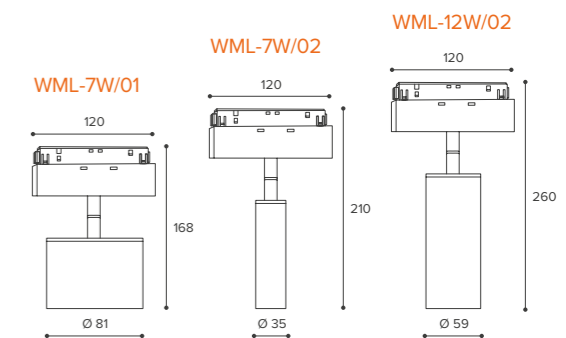

- Высокий индекс цветопередачи ≥ 90
- Устанавливаются в магнитный шинопровод
- Современный дизайн
- Светильники имеют изменяемый угол наклона

СВЕТИЛЬНИКИ МАГНИТНЫЕ ТРЕКОВЫЕ СВЕТОДИОДНЫЕ

Магнитные трековые светильники серии WML направленного света для установки в магнитный осветительный шинопровод 48В предназначены для современного акцентного освещения торговых помещений, баров, ресторанов, лофтов, а также для декоративной подсветки интерьеров.

WML-01/WML-02

Артикул	Мощность потребляемая, Вт	Световой поток, лм	Угол рассеяния, °	Цветовая температура, К	Размеры (дхшхв), мм	Кратность уп., шт.	Штрихкод (ед.)
WMLY-7W/01B	7	630	24	3000	120x81x168	20	4260693448954
WMLS-7W/01B	7	630	24	4000	120x81x168	20	4260693449159
WMLY-7W/02B	7	560	15	3000	120x35x210	20	4260693448978
WMLS-7W/02B	7	560	15	4000	120x35x210	20	4260693449173
WMLY-12W/02B	12	960	24	3000	120x59x260	20	4260693449258
WMLS-12W/02B	12	960	24	4000	120x59x260	20	4260693449050

● Чёрный матовый корпус

Конструкция

- Линза — светостабилизированный поликарбонат.
- Алюминиевый корпус.
- Светодиоды COB.
- Адаптер для подключения к магнитному шинопроводу.

Монтаж

- Монтаж на магнитный шинопровод при помощи адаптера.
- **Внимание!** Для установки и подключения светильников требуется шинопровод WML и блок питания WLD-48V.