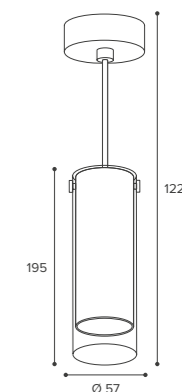

WSL-GU10/P07G подвесные

Модель	WSL-GU10/P07G
Макс мощность лампы, Вт	50
Цоколь	GU10
Тип лампы	PAR16
Материал корпуса	алюминий, пластик
Габариты, мм	Ø57x195/1220
Длина подвеса	1 м (регулируемая)
Способ монтажа	подвесной
Штрихкод, (ед.)	4630015269879

● Золотой корпус