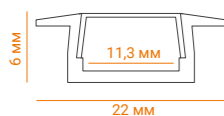

WAP-I-22/6/2000-A