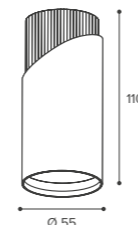

WSL-GU10/06

Модель	WSL-GU10/06BG	WSL-GU10/06WCH
Мак мощность лампы, Вт	50	50
Цоколь	GU10	GU10
Тип лампы	PAR16	PAR16
Материал корпуса	алюминий	алюминий
Габариты, мм	Ø55x110	Ø55x110
Способ монтажа	накладной	накладной
Штрихкод, (ед.)	4630015269657	4630015269787

Чёрный/золотой корпус
Белый/хром корпус