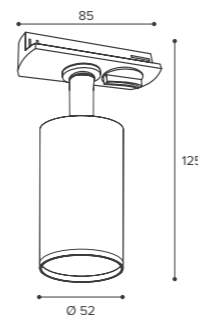

WTL-GU10/02 трековые

Модель	WTL-GU10/02B	WTL-GU10/02W
Мак мощность лампы, Вт	50	50
Цоколь	GU10	GU10
Тип лампы	PAR16	PAR16
Материал корпуса	алюминий	алюминий
Габариты, мм	Ø52x125x85	Ø52x125x85
Способ монтажа	в шинопровод	в шинопровод
Штрихкод, (ед.)	4262356474263	4262356474270

- Чёрный матовый корпус
- Белый матовый корпус