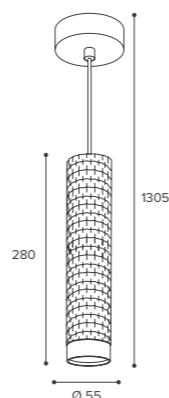

WSL-GU10/P10WG подвесной

Модель	WSL-GU10/P10WG
Мак мощность лампы, Вт	50
Цоколь	GU10
Тип лампы	PAR16
Материал корпуса	алюминий
Габариты, мм	Ø55x280/1305
Длина подвеса	1 м (регулируемая)
Способ монтажа	подвесной
Штрихкод, (ед.)	4680614700334

Белый/золото корпус