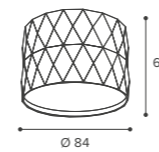

СВЕТИЛЬНИКИ ПОД ЛАМПУ GX53

Светильники коллекций Stella и Moderno под светодиодные лампы с цоколем GX53 предназначены для акцентного освещения и декоративной подсветки интерьеров. При помощи данных светильников можно выделить важные детали и выполнить многие дизайнерские задачи.

WSL-GX53/03

Модель	WSL-GX53/03BL	WSL-GX53/03W
Макс. мощность лампы, Вт	20	20
Цоколь	GX53	GX53
Материал корпуса	алюминий	алюминий
Габариты, мм	Ø84x60	Ø84x60
Способ монтажа	накладной	накладной
Штрихкод, (ед.)	4262356478292	4262356478285

Чёрный матовый корпус
Белый матовый корпус