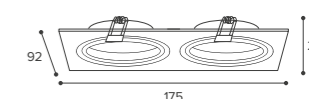

WDL-GU5.3/01W-02

Модель	WDL-GU5.3/01W-02
Мак мощность лампы, Вт	2x35
Цоколь	GU5.3
Тип лампы	MR16
Материал корпуса	алюминий
Габариты, мм	175x92x22
Способ монтажа	встраиваемый
Размеры установочного отверстия, мм	160x80
Штрихкод, (ед.)	4630015269701

○ Белый матовый корпус