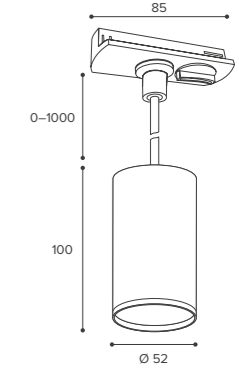

WTL-GU10/03W трековый

Модель	WTL-GU10/03W
Мак мощность лампы, Вт	50
Цоколь	GU10
Тип лампы	PAR16
Материал корпуса	алюминий
Габариты, мм	Ø52x100x85
Способ монтажа	в шинопровод
Штрихкод, (ед.)	4262356474294

- Белый матовый корпус