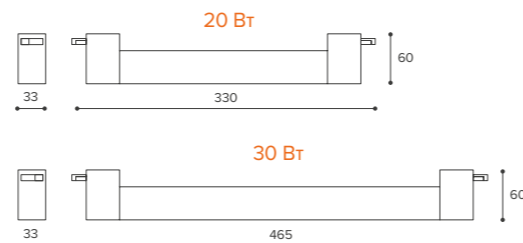

Монтаж

- Монтаж на однофазный шинопровод.