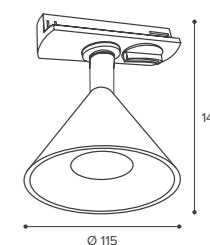

WTL-GU10/O8 трековые

Модель	WTL-GU10/O8G	WTL-GU10/O6WCH
Макс мощность лампы, Вт	50	50
Цоколь	GU10	GU10
Тип лампы	PAR16	PAR16
Материал корпуса	алюминий	алюминий
Габариты, мм	Ø115x125x145	Ø115x125x145
Способ монтажа	в шинопровод	в шинопровод
Штрихкод, (ед.)	4680614700075	4680614700082

● Чёрный/золотой корпус
● Чёрный/хром корпус