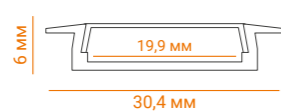

WAP-I-30/6/2000-A