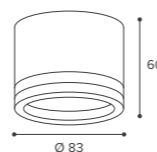

- Патрон из термостойкого пластика
- Два цвета: чёрный и белый
- Накладной монтаж
- Декорированы акриловой вставкой, придающей дополнительное рассеяние света
- Алюминиевый корпус

СВЕТИЛЬНИКИ ПОД ЛАМПУ GX53

Стильные светильники коллекции Luce под светодиодные лампы с цоколем GX53 отлично подойдут для декоративного освещения. Вы сможете подобрать дизайнерское решение для акцентного освещения.

NEW

WSL-GX53/06

Модель	WSL-GX53/06BL	WSL-GX53/06W
Мак мощность лампы, Вт	20	20
Цоколь	GX53	GX53
Материал корпуса	алюминий, акрил	алюминий, акрил
Габариты, мм	Ø83x60	Ø83x60
Способ монтажа	накладной	накладной
Штрихкод, (ед.)	4630015269220	4630015269213

- Чёрный матовый корпус
- Белый матовый корпус