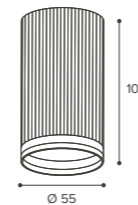

WSL-GU10/03

Модель	WSL-GU10/03BL	WSL-GU10/03W
Мак мощность лампы, Вт	50	50
Цоколь	GU10	GU10
Тип лампы	PAR16	PAR16
Материал корпуса	алюминий, акрил	алюминий, акрил
Габариты, мм	Ø55x100	Ø55x100
Способ монтажа	накладной	накладной
Штрихкод, (ед.)	4262356478384	4262356478391

● Чёрный матовый корпус
● Белый матовый корпус