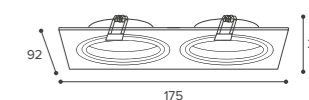

WDL-GU5.3/01BL-02

Модель	WDL-GU5.3/01BL-02
Мак мощность лампы, Вт	2x35
Цоколь	GU5.3
Тип лампы	MR16
Материал корпуса	алюминий
Габариты, мм	175x92x22
Способ монтажа	встраиваемый
Размеры установочного отверстия, мм	160x80
Штрихкод, (ед.)	4630015269718

● Чёрный матовый корпус