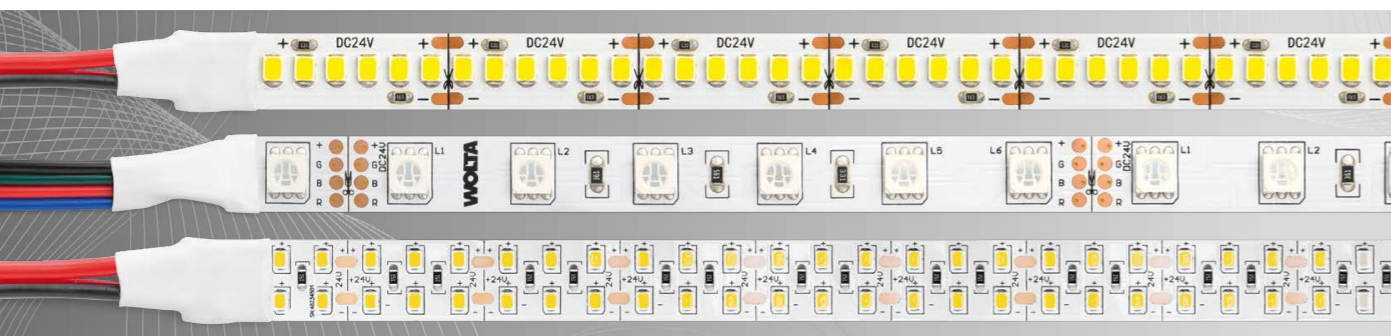

WLS 24В

Артикул	Мощность, Вт/м	Тип светодиода	Количество светодиодов/м	Световой поток, лм/м	Цветовая темп., К	Габариты, длина х ширина, мм	Min отрезок, мм	Кратность ул., шт.	Штрихкод (ед.)
WLS2835-6W/3000/24H60-01	6	SMD2835	60	800	3000	5000x8	50	100	4260741040123
WLS2835-6W/4000/24H60-01	6	SMD2835	60	800	4000	5000x8	50	100	4260741040154
WLS2835-6W/6500/24H60-01	6	SMD2835	60	800	6500	5000x8	50	100	4260741040185
WLS5050-14,4W/RGB/24H60-01	14,4	SMD5050	60	-	RGB	5000x10	50	100	4260741040215
WLS2835-12W/3000/24H120-01	12	SMD2835	120	1600	3000	5000x8	25	100	4260708179972
WLS2835-12W/4000/24H120-01	12	SMD2835	120	1600	4000	5000x8	25	100	4260741040000
WLS2835-12W/6500/24H120-01	12	SMD2835	120	1600	6500	5000x8	25	100	4260741040048
WLS2835-24W/3000/24H240-01	24	SMD2835	240	3400	3000	5000x10	12,5	100	4260741040062
WLS2835-24W/4000/24H240-01	24	SMD2835	240	3400	4000	5000x10	12,5	100	4260741040086
WLS2835-24W/6500/24H240-01	24	SMD2835	240	3400	6500	5000x10	12,5	100	4260741040109
NEW WLS2835-18W/3000/24H180-01	18	SMD2835	180	2340	3000	5000x10	33,3	100	4260760426854
NEW WLS2835-18W/4000/24H180-01	18	SMD2835	180	2340	4000	5000x10	33,3	100	4260760426861
NEW WLS2835-18W/6500/24H180-01	18	SMD2835	180	2340	6500	5000x10	33,3	100	4260760426878
NEW WLS2835-24W/3000/24H240-02	24	SMD2835	240	3200	3000	5000x15	25	100	4260760426885
NEW WLS2835-24W/4000/24H240-02	24	SMD2835	240	3200	4000	5000x15	25	100	4260760426892
NEW WLS2835-24W/6500/24H240-02	24	SMD2835	240	3200	6500	5000x15	25	100	4260760426908