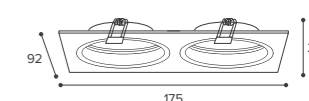

WDL-GU5.3/02W-02

Модель	WDL-GU5.3/02W-02
Мак мощность лампы, Вт	2x35
Цоколь	GU5.3
Тип лампы	MR16
Материал корпуса	алюминий
Габариты, мм	175x92x25
Способ монтажа	встраиваемый
Размеры установочного отверстия, мм	160x80
Штрихкод, (ед.)	4630015269763

- Белый матовый корпус