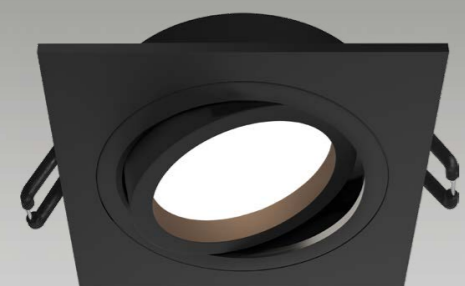

- Чёрный матовый корпус
- Белый матовый корпус

- IP20
- УХЛ4
- +1...+45°C
- 5 лет
- класс защиты
- ~220-240В
- 2 года

WOLTA®

- Два цвета: чёрный и белый
- Встраиваемый монтаж
- Алюминиевый корпус
- Оптическая часть светильника расположена на одном уровне с корпусом для более равномерного освещения