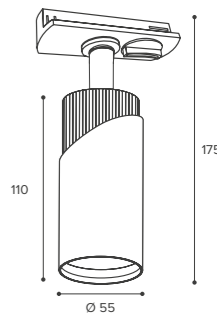

NEW

WTL-GU10/06BG

Модель	WTL-GU10/06BG
Мак мощность лампы, Вт	50
Цоколь	GU10
Тип лампы	PAR16
Материал корпуса	алюминий
Габариты, мм	Ø55x175x155
Способ монтажа	в шинопровод
Штрихкод, (ед.)	4630015269817

Чёрный/золотой корпус