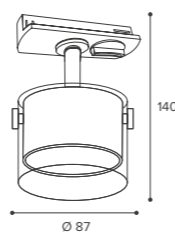

WTL-GX53/07G

Модель	WTL-GX53/07G
Макс мощность лампы, Вт	20
Цоколь	GX53
Материал корпуса	алюминий, пластик
Габариты, мм	Ø87x120x140
Способ монтажа	в шинопровод
Штрихкод, (ед.)	4680614700044

● Золотой корпус