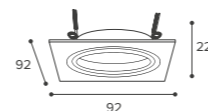

● Чёрный матовый корпус
● Белый матовый корпус

- Два цвета: чёрный и белый
- Встраиваемый монтаж
- Алюминиевый корпус
- Оптическая часть светильника расположена на одном уровне с корпусом для более равномерного освещения