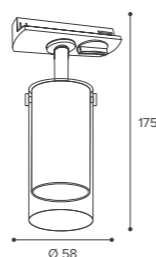

WTL-GU10/07G

Модель	WTL-GU10/07G
Макс мощность лампы, Вт	50
Цоколь	GU10
Тип лампы	PAR16
Материал корпуса	алюминий, пластик
Габариты, мм	Ø58x155x175
Способ монтажа	в шинопровод
Штрихкод, (ед.)	4630015269886

● Золотой корпус