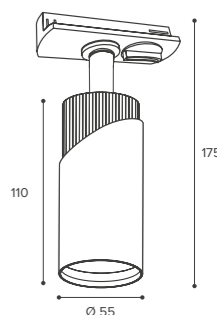

WTL-GU10/06WCH

Модель	WTL-GU10/06WCH
Мак мощность лампы, Вт	50
Цоколь	GU10
Тип лампы	PAR16
Материал корпуса	алюминий
Габариты, мм	Ø55x175x155
Способ монтажа	в шинопровод
Штрихкод, (ед.)	4630015269824

Белый/хром корпус