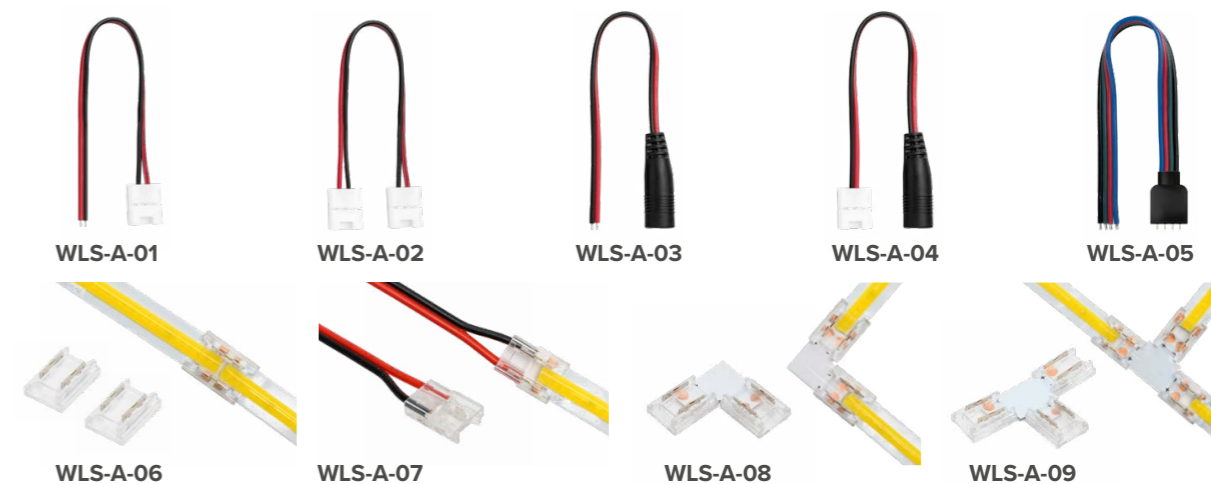

Срок службы

- 30 000 ч.

Гарантия

- 2 года.

WLC-CP

Артикул	Напряжение, В	Кол-во каналов управления	Наличие пульта управления	Материал корпуса	Размеры, мм	Штрихкод, (ед.)
WLC-CP/01	DC 12-24	3 (RGB)	с пультом	алюминий	42x12x3	4260741040536
WLC-CP/02	DC 5-12	3 (RGB)	с пультом	пластик	42x12x3	4260741040543
WLC-CP/03	DC 12	3 (RGB)	с пультом	пластик	42x13x3	4260741040550
WLC-CP/04	DC 5-24	3 (RGB)	с пультом	пластик	42x12x3	4260741040567