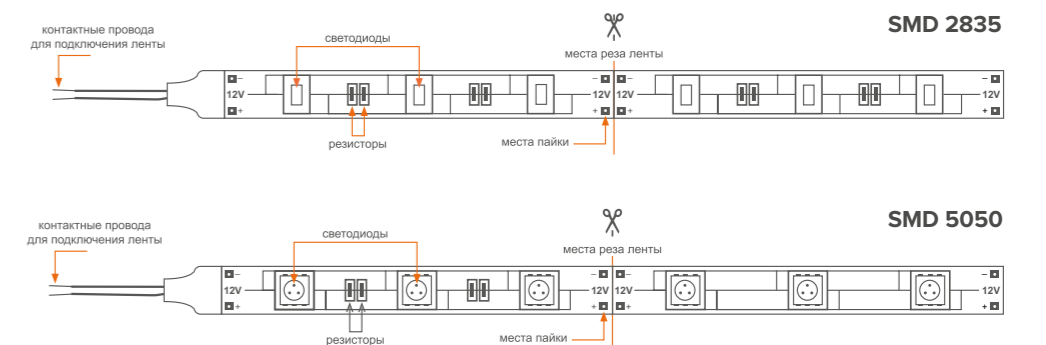

Гарантия

- 2 года.

СВЕТОДИОДНАЯ ЛЕНТА WLS

Светодиодная лента серии WLS предназначена для декоративной подсветки интерьеров шоурумов, магазинов, бутиков, квартир и апартаментов, лестниц, музеев и выставочных залов. Может использоваться дизайнерами и архитекторами в различных статических и динамических световых сценах.