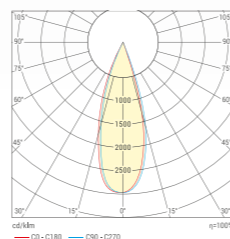

СВЕТИЛЬНИКИ ТРЕКОВЫЕ СВЕТОДИОДНЫЕ

- Высокий индекс цветопередачи ≥ 90
- Алюминиевый корпус с радиатором отлично отводит тепло
- Концентрированная кривая силы света, угол рассеяния 24°
- Устанавливаются в однофазный шинопровод

Светильники светодиодные трековые серии WTL-01 предназначены для акцентного освещения торговых помещений, баров, ресторанов, автосалонов, бутиков, экспозиций и музеев, а также для декоративной подсветки интерьеров.

- 80 лм/Вт
- Ra ≥ 90
- Kr $\leq 5\%$
- IP20
- УХЛ4
- +1...+45°C
- 30 000 ч
- класс защиты
- ~220-240В
- 2 года

WTL-01

Артикул	Цвет корпуса	Мощность потребляемая, Вт	Световой поток, лм	Цветовая температура, К	Размеры, мм	Кратность упаковки, шт.	Штрихкод (ед.)
WTL-15W/01W	белый	15	1200	4000	54x89x172	1/40	4260652192546
WTL-15W/01B	чёрный	15	1200	4000	54x89x172	1/40	4260652192560
WTL-25W/01W	белый	25	2200	4000	64x110x190	1/40	4260652192584
WTL-25W/01B	чёрный	25	2200	4000	64x110x190	1/40	4260652192607
WTL-35W/01W	белый	35	2800	4000	76x130x210	1/30	4260652192621
WTL-35W/01B	чёрный	35	2800	4000	76x130x210	1/30	4260652192645
WTL-50W/01W	белый	50	3700	4000	86x158x238	1/20	4260652192669
WTL-50W/01B	чёрный	50	3700	4000	86x158x238	1/20	4260652192683

Конструкция

- Линза — светостабилизированный поликарбонат.
- Алюминиевый корпус с радиатором.
- Светодиоды COB.
- Адаптер для подключения к однофазному шинопроводу.

Монтаж

- Монтаж на однофазный шинопровод.

СВЕТИЛЬНИКИ ТРЕКОВЫЕ СВЕТОДИОДНЫЕ

- Световая отдача 100 лм/Вт
- Высокий индекс цветопередачи ≥ 90
- Регулируемый угол рассеяния $15-60^\circ$
- Устанавливаются в однофазный шинопровод