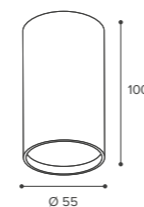

- Керамический патрон под лампу GU10
- Два цвета: чёрный и белый
- Алюминиевый корпус

— Модели WTL-GU10/02 устанавливаются в однофазный шинопровод

IP20
УХЛ4
+1..+45°C
5 лет
класс защиты
~220-240В
2 года

СВЕТИЛЬНИКИ ПОД ЛАМПУ GU10

Светильники коллекции Basic под светодиодные лампы с цоколем GU10 предназначены для акцентного освещения и декоративной подсветки интерьеров. Использование этих светильников помогает расставить акценты на важных деталях и решить многие дизайнерские задачи.

WSL-GU10/01 накладные

Модель	WSL-GU10/01BL	WSL-GU10/01W
Мак мощность лампы, Вт	50	50
Цоколь	GU10	GU10
Тип лампы	PAR16	PAR16
Материал корпуса	алюминий	алюминий
Габариты, мм	Ø55x100	Ø55x100
Способ монтажа	накладной	накладной
Штрихкод, (ед.)	4262356478315	4262356478308

- Чёрный матовый корпус
- Белый матовый корпус

WTL-GU10/02 трековые

Модель	WTL-GU10/02B	WTL-GU10/02W
Мак мощность лампы, Вт	50	50
Цоколь	GU10	GU10
Тип лампы	PAR16	PAR16
Материал корпуса	алюминий	алюминий
Габариты, мм	Ø52x125x85	Ø52x125x85
Способ монтажа	в шинопровод	в шинопровод
Штрихкод, (ед.)	4262356474263	4262356474270

- Чёрный матовый корпус
- Белый матовый корпус

- Керамический патрон под лампу GU10
- Два цвета: чёрный и белый
- Устанавливаются в однофазный шинопровод
- Алюминиевый корпус

IP20
УХЛ4
+1..+45°C
5 лет
класс защиты
~220-240В
2 года

СВЕТИЛЬНИКИ ПОД ЛАМПУ GU10

Трековые светильники коллекции Basic под светодиодные лампы с цоколем GU10 предназначены для акцентного освещения и декоративной подсветки интерьеров. Использование этих светильников помогает расставить акценты на важных деталях и решить многие другие дизайнерские задачи.

WTL-GU10/03B трековый