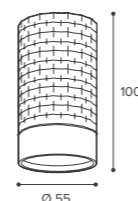

WSL-GU10/10

Модель	WSL-GU10/10BG	WSL-GU10/10WG
Мак мощность лампы, Вт	50	50
Цоколь	GU10	GU10
Тип лампы	PAR16	PAR16
Материал корпуса	алюминий	алюминий
Габариты, мм	Ø55x100	Ø55x100
Способ монтажа	накладной	накладной
Штрихкод, (ед.)	4680614700242	4680614700259

- Чёрный/золотой корпус
- Белый/золотой корпус