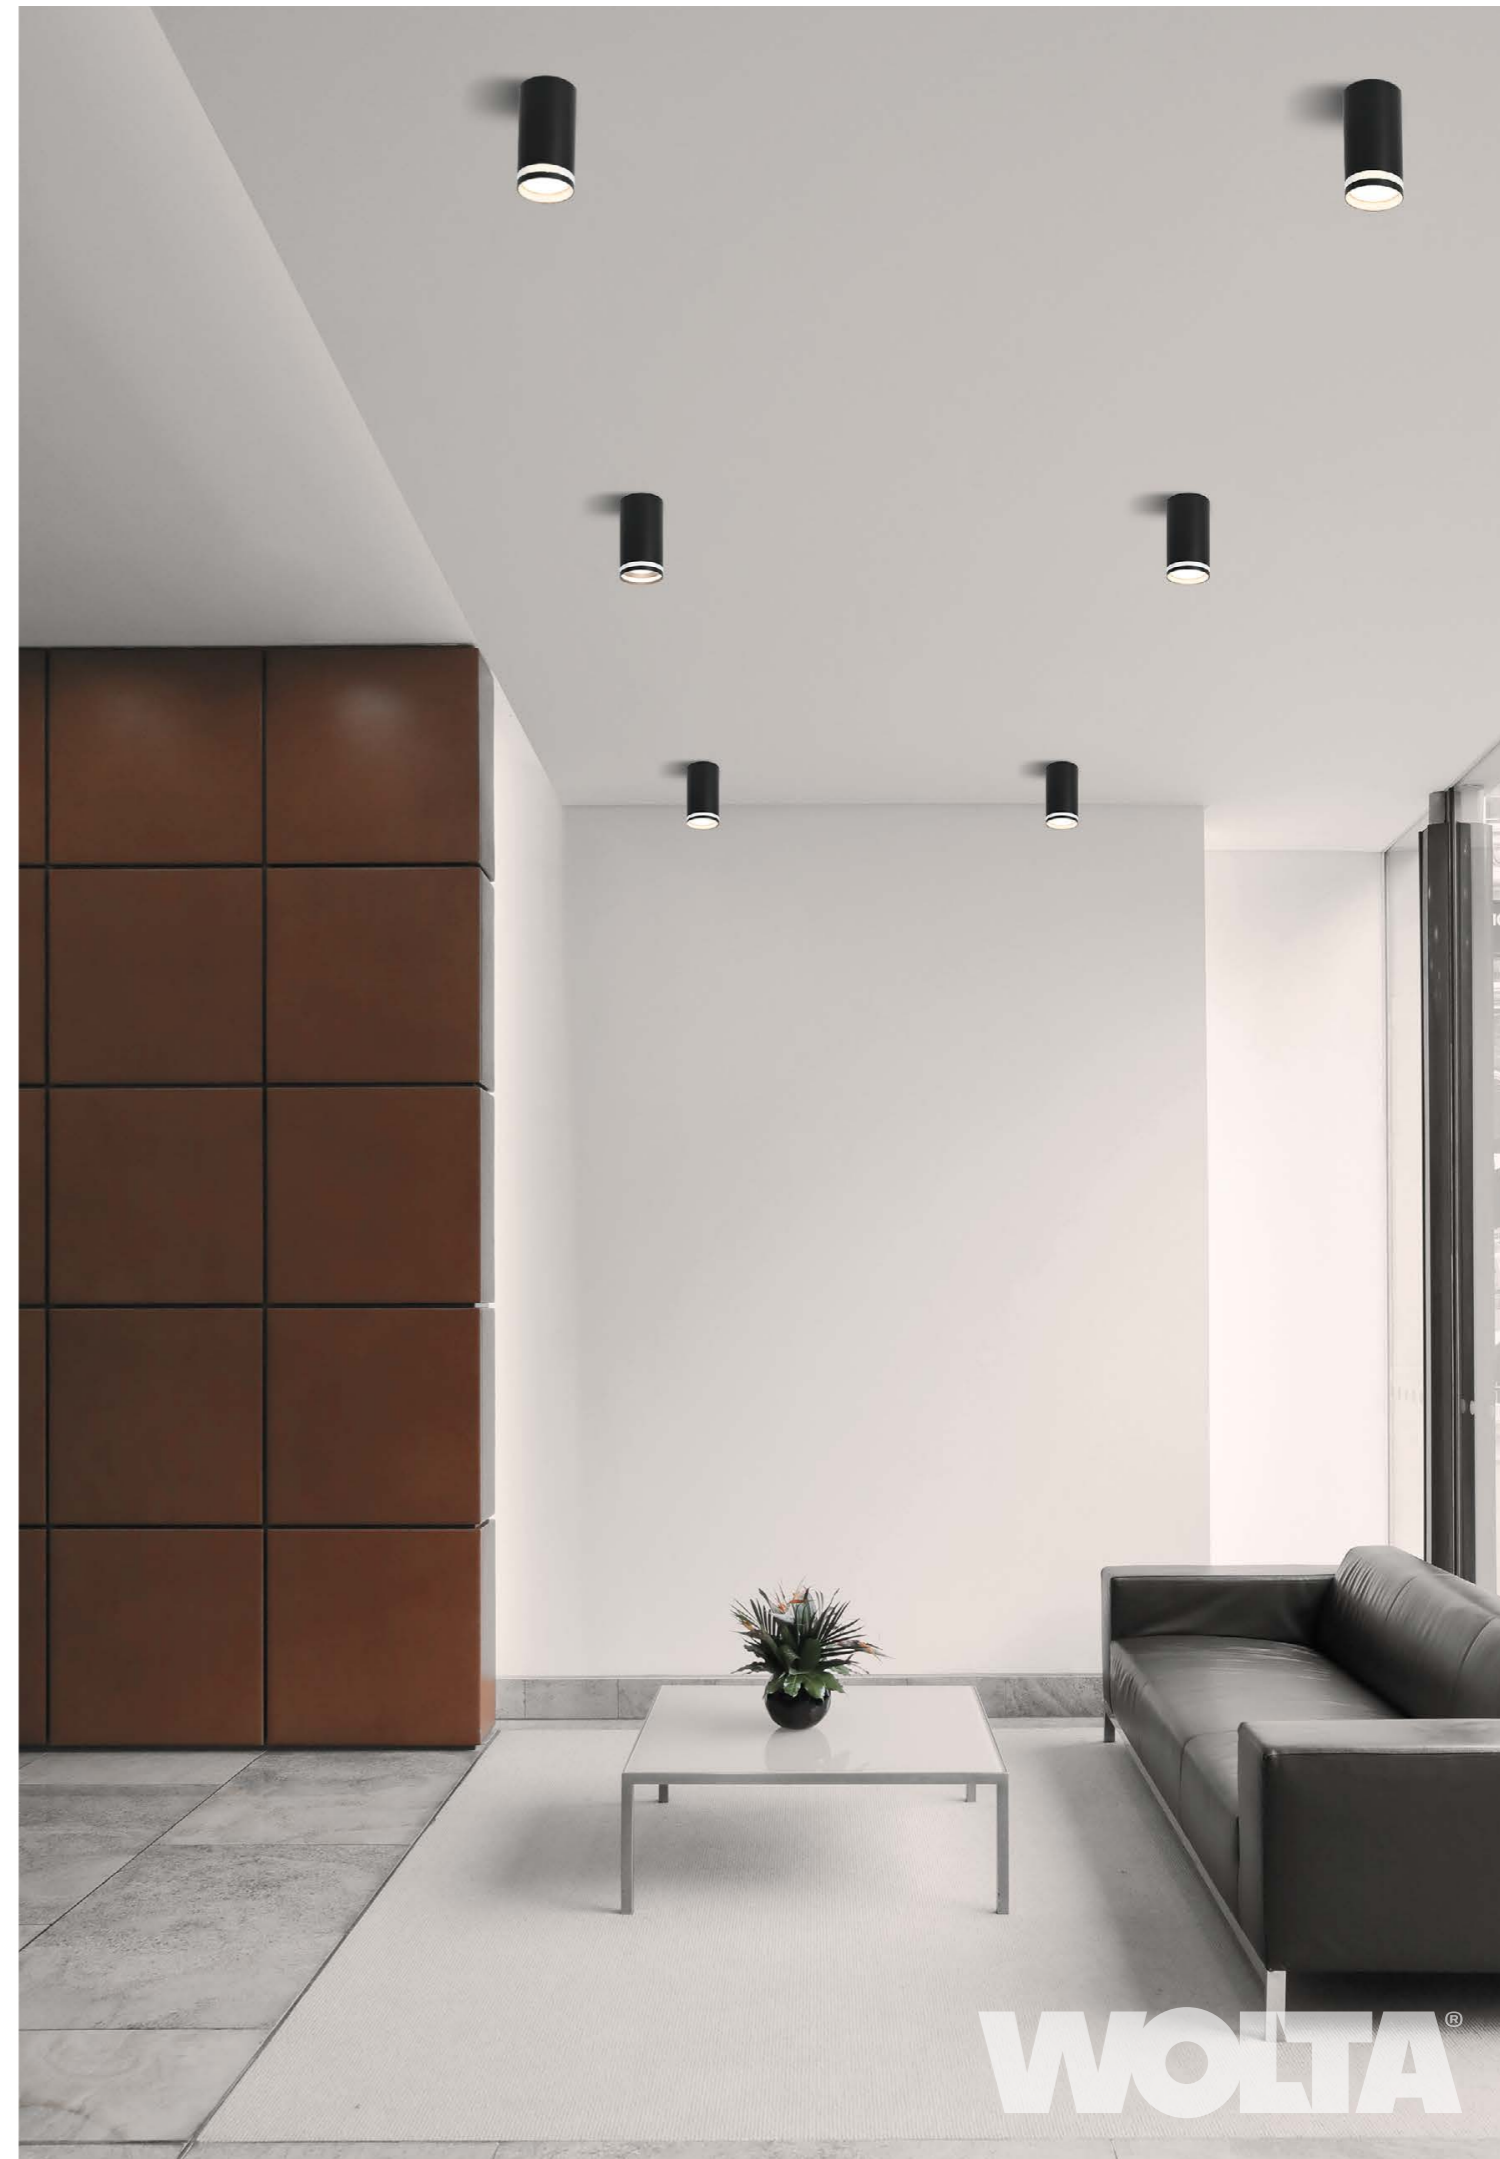

— Керамический патрон под лампу GU10

— Два цвета: чёрный и белый

— Модели WSL-GU10/02 и WTL-GU10/04 декорированы акриловой вставкой, обеспечивающей дополнительное рассеяние света

— Алюминиевый корпус

СВЕТИЛЬНИКИ ПОД ЛАМПУ GU10

Светильники коллекции Moderno под светодиодные лампы с цоколем GU10 предназначены для акцентного освещения и декоративной подсветки интерьеров. Светильники имеют вставку из акрила, которая визуально облегчает конструкцию. Использование светильников помогает расставить акценты на важных деталях и решить многие дизайнерские задачи.

WSL-GU10/02 накладные

Модель	WSL-GU10/02BL	WSL-GU10/02W
Макс мощность лампы, Вт	50	50
Цоколь	GU10	GU10
Тип лампы	PAR16	PAR16
Материал корпуса	алюминий, акрил	алюминий, акрил
Габариты, мм	Ø55x100	Ø55x100
Способ монтажа	накладной	накладной
Штрихкод, (ед.)	4262356478339	4262356478322

● Чёрный матовый корпус
● Белый матовый корпус

WTL-GU10/04 трековые

Модель	WTL-GU10/04B	WTL-GU10/04W
Макс мощность лампы, Вт	50	50
Цоколь	GU10	GU10
Тип лампы	PAR16	PAR16
Материал корпуса	алюминий, акрил	алюминий, акрил
Габариты, мм	Ø55x156x85	Ø55x156x85
Способ монтажа	в шинопровод	в шинопровод
Штрихкод, (ед.)	4262356474249	4262356474256

● Чёрный матовый корпус
● Белый матовый корпус

WOLTA®