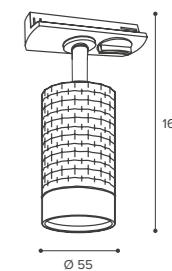

WTL-GU10/10 трековые

Модель	WTL-GU10/10BG	WTL-GU10/10WG
Мак мощность лампы, Вт	50	50
Цоколь	GU10	GU10
Тип лампы	PAR16	PAR16
Материал корпуса	алюминий	алюминий
Габариты, мм	Ø55x145x165	Ø55x145x165
Способ монтажа	в шинпровод	в шинпровод
Штрихкод, (ед.)	4680614700303	4680614700310

- Чёрный/золотой корпус
- Белый/золотой корпус