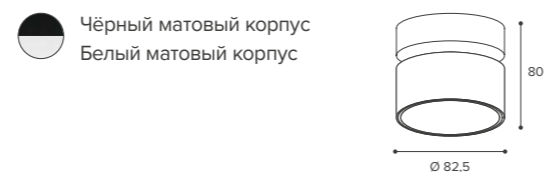

Комплектация для WSL-GX53/01

Накладной монтаж

Встраиваемый монтаж

Набор для встраивания в потолок (в комплекте)

WSL-GX53/02

Модель	WSL-GX53/02BL	WSL-GX53/02W
Мак мощность лампы, Вт	20	20
Цоколь	GX53	GX53
Материал корпуса	алюминий	алюминий
Габариты, мм	Ø82,5x80	Ø82,5x80
Способ монтажа	накладной	накладной
Штрихкод, (ед.)	4262356478278	4262356478261