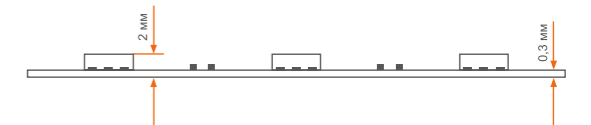

Конструкция

- Ширина ленты 8 мм или 10 мм в зависимости от модели.
- Светодиоды LED — SMD 2835 или 5050 в зависимости от модели.
- Толщина платы — 0,3 мм.

Монтаж

- Для соединения двух отрезков ленты потребуются специальные коннекторы с соединительными проводами, также допускается соединение отрезков ленты с помощью проводов методом пайки к специальным контактным площадкам.
- Лента устанавливается при помощи клеевого слоя, нанесённого с обратной стороны, внутрь заранее подготовленного обезжиренного профиля.
- Для пользования лентой RGB потребуется установка контроллера.
- **Внимание!** Для установки и подключения светодиодной ленты требуется блок питания WLD-12V или WLD-24V в зависимости от модели светодиодной ленты.

Срок службы

- 30 000 ч.