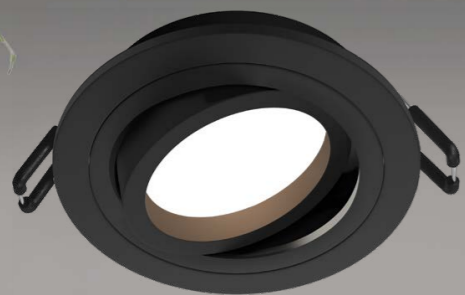

- Чёрный матовый корпус
- Белый матовый корпус

- IP20
- УХЛ4
- +1...+45°C
- 5 лет
- класс защиты
- ~220-240В
- 2 года

WOLTA®

- Два цвета: чёрный и белый
- Встраиваемый монтаж
- Алюминиевый корпус
- Оптическая часть светильника расположена на одном уровне с корпусом для более равномерного освещения