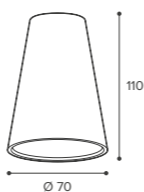

WSL-GU10/11

Модель	WSL-GU10/11BL	WSL-GU10/11W
Мак мощность лампы, Вт	50	50
Цоколь	GU10	GU10
Тип лампы	PAR16	PAR16
Материал корпуса	алюминий	алюминий
Габариты, мм	Ø70x110	Ø70x110
Способ монтажа	накладной	накладной
Штрихкод, (ед.)	4680614700341	4680614700358

● Чёрный корпус
● Белый корпус