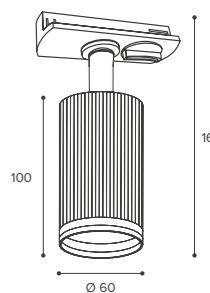

WTL-GU10/05B

Модель	WTL-GU10/05B
Мак мощность лампы, Вт	50
Цоколь	GU10
Тип лампы	PAR16
Материал корпуса	алюминий, акрил
Габариты, мм	Ø60x163x140
Способ монтажа	в шинопровод
Штрихкод, (ед.)	4262356478407

● Чёрный матовый корпус