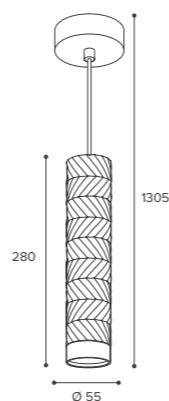

— Керамический патрон под лампу GU10

— Эксклюзивная геометрическая текстура, дополненная золотым кольцом

— Алюминиевый корпус

— Подвес с регулируемой длиной (1 м)

СВЕТИЛЬНИКИ ПОД ЛАМПУ GU10

Корпус светильника из коллекции Linea выполнен из алюминиевого сплава и имеет оригинальную геометрическую линейную текстуру, дополненную кольцом золотого цвета.

NEW

WSL-GU10/P09BG подвесной

Модель	WSL-GU10/P09BG
Макс. мощность лампы, Вт	50
Цоколь	GU10
Тип лампы	PAR16
Материал корпуса	алюминий
Габариты, мм	Ø55x280/1305
Длина подвеса	1 м (регулируемая)
Способ монтажа	подвесной
Штрихкод, (ед.)	4680614700228

Чёрный/золото корпус