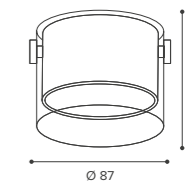

WSL-GX53/07G

Модель	WSL-GX53/07G
Мак мощность лампы, Вт	20
Цоколь	GX53
Материал корпуса	алюминий, пластик
Габариты, мм	Ø87x78
Способ монтажа	накладной
Штрихкод, (ед.)	4630015269893

● Золотой корпус