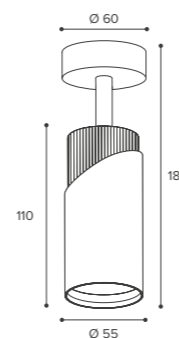

WSL-GU10/S06

Модель	WSL-GU10/S06BG	WSL-GU10/S06WCH
Мак мощность лампы, Вт	50	50
Цоколь	GU10	GU10
Тип лампы	PAR16	PAR16
Материал корпуса	алюминий	алюминий
Габариты, мм	Ø60x180	Ø60x180
Способ монтажа	накладной	накладной
Штрихкод, (ед.)	4630015269794	4630015269800

Чёрный/золотой корпус
Белый/хром корпус