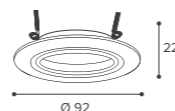

WDL-GU5.3/01-R

Модель	WDL-GU5.3/01BL-R	WDL-GU5.3/01W-R
Мак мощность лампы, Вт	35	35
Цоколь	GU5.3	GU5.3
Тип лампы	MR16	MR16
Материал корпуса	алюминий	алюминий
Габариты, мм	Ø92x22	Ø92x22
Способ монтажа	встраиваемый	встраиваемый
Размеры установочного отверстия, мм	Ø80	Ø80
Штрихкод, (ед.)	4630015269671	4630015269664

● Чёрный матовый корпус
● Белый матовый корпус