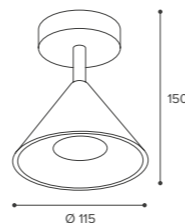

WSL-GU10/S08

Модель	WSL-GU10/S08G	WSL-GU10/S08CH
Макс мощность лампы, Вт	50	50
Цоколь	GU10	GU10
Тип лампы	PAR16	PAR16
Материал корпуса	алюминий	алюминий
Габариты, мм	Ø115x150	Ø115x150
Способ монтажа	накладной	накладной
Штрихкод, (ед.)	4680614700051	4680614700068

● Чёрный/золотой корпус
● Чёрный/хром корпус