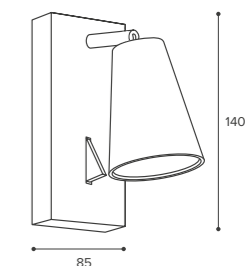

WSL-GU10/W11

Модель	WSL-GU10/W11BL	WSL-GU10/W11W
Мак мощность лампы, Вт	50	50
Цоколь	GU10	GU10
Тип лампы	PAR16	PAR16
Материал корпуса	алюминий	алюминий
Габариты, мм	85x140	85x140
Способ монтажа	накладной	накладной
Штрихкод, (ед.)	4680614700389	4680614700396

● Чёрный корпус
● Белый корпус

Выключатель на корпусе

NEW

WTL-GU10/11 трековые

Модель	WTL-GU10/11B	WTL-GU10/11W
Мак мощность лампы, Вт	50	50
Цоколь	GU10	GU10
Тип лампы	PAR16	PAR16
Материал корпуса	алюминий	алюминий
Габариты, мм	Ø60x135x155	Ø60x135x155
Способ монтажа	в шинпровод	в шинпровод
Штрихкод, (ед.)	4680614700402	4680614700419

● Чёрный корпус
● Белый корпус