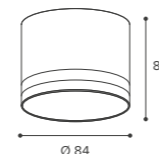

WSL-GX53/04

Модель	WSL-GX53/04BL	WSL-GX53/04W
Макс. мощность лампы, Вт	20	20
Цоколь	GX53	GX53
Материал корпуса	алюминий	алюминий
Габариты, мм	Ø84x80	Ø84x80
Способ монтажа	накладной/ встраиваемый	накладной/ встраиваемый
Штрихкод, (ед.)	4262356478353	4262356478346

Чёрный матовый корпус
Белый матовый корпус