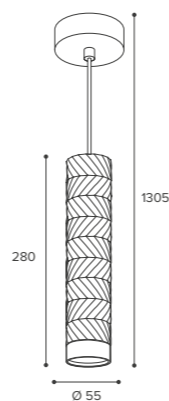

WSL-GU10/P09WG подвесной

Модель	WSL-GU10/P09WG
Макс. мощность лампы, Вт	50
Цоколь	GU10
Тип лампы	PAR16
Материал корпуса	алюминий
Габариты, мм	Ø55x280/1305
Длина подвеса	1 м (регулируемая)
Способ монтажа	подвесной
Штрихкод, (ед.)	4680614700235

Белый/золото корпус