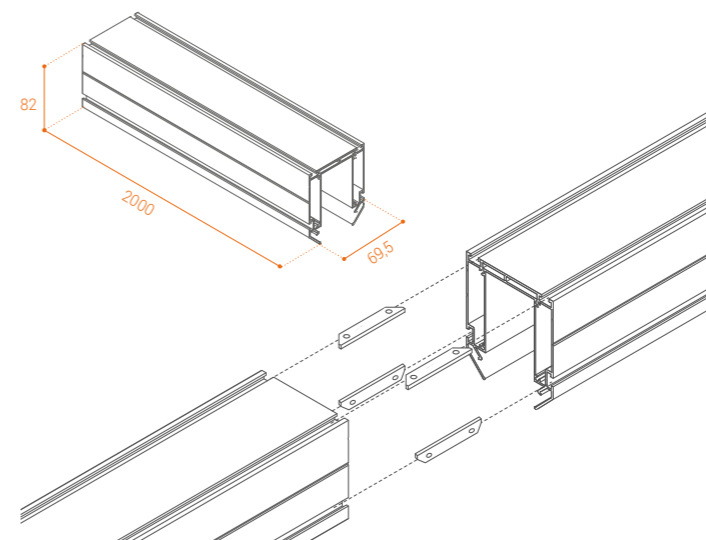

WAP-WML

Артикул	Тип изделия	Материал корпуса	Габариты, мм	Цвет изделия	Штрихкод (ед.)
WAP-WML-TR2/01B	профиль серии WAP-WML под магнитный шинпровод WML для натяжных потолков	алюминий	2000x82x69.5	чёрный	4260760429169
WAP-WML-EC-01	комплект заглушек для профиля WAP-WML-TR2/01B	пластик с покрытием	72x87x3	чёрный	4260760429176
WAP-WML-A-01	прямой соединитель для профиля WAP-WML-TR2/01B	сталь	63x10x3	чёрный	4260760429183
WAP-WML-A-02	угловые соединители для профиля WAP-WML-TR2/01	сталь	37x37x3; 37x37x10	чёрный	4260760429190