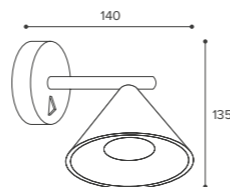

WSL-GU10/W08

Модель	WSL-GU10/W08G	WSL-GU10/W08CH
Макс мощность лампы, Вт	50	50
Цоколь	GU10	GU10
Тип лампы	PAR16	PAR16
Материал корпуса	алюминий	алюминий
Габариты, мм	140x135	140x135
Способ монтажа	накладной	накладной
Штрихкод, (ед.)	4680614700099	4680614700105

● Чёрный/золотой корпус
● Чёрный/хром корпус