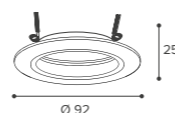

WDL-GU5.3/02-R

Модель	WDL-GU5.3/02BL-R	WDL-GU5.3/02W-R
Мак мощность лампы, Вт	35	35
Цоколь	GU5.3	GU5.3
Тип лампы	MR16	MR16
Материал корпуса	алюминий	алюминий
Габариты, мм	Ø92x25	Ø92x25
Способ монтажа	встраиваемый	встраиваемый
Размеры установочного отверстия, мм	Ø80	Ø80
Штрихкод, (ед.)	4630015269732	4630015269725

- Чёрный матовый корпус
- Белый матовый корпус