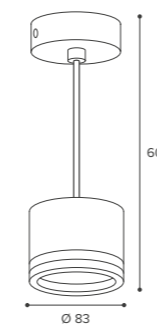

WSL-GX53/P06 подвесные

Модель	WSL-GX53/P06BL	WSL-GX53/P06W
Мак мощность лампы, Вт	20	20
Цоколь	GX53	GX53
Материал корпуса	алюминий, акрил	алюминий, акрил
Габариты, мм	Ø83x1060	Ø83x1060
Длина подвеса	1 м (регулируемая)	1 м (регулируемая)
Способ монтажа	подвесной	подвесной
Штрихкод, (ед.)	4630015269268	4630015269251

- Чёрный матовый корпус
- Белый матовый корпус