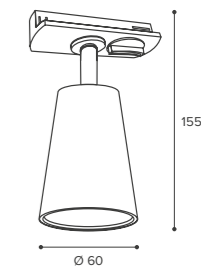

— Керамический патрон под лампу GU10

— Алюминиевый корпус

— Изменяемый угол наклона для моделей WSL-GU10/S11

СВЕТИЛЬНИКИ ПОД ЛАМПУ GU10

Корпус светильника из коллекции Cono выполнен из алюминиевого сплава и имеет стойкое порошковое покрытие. Лаконичный дизайн светильников универсален и подойдет к разным стилям интерьера.

NEW

WSL-GU10/11

Модель	WSL-GU10/11BL	WSL-GU10/11W
Мак мощность лампы, Вт	50	50
Цоколь	GU10	GU10
Тип лампы	PAR16	PAR16
Материал корпуса	алюминий	алюминий
Габариты, мм	Ø70x110	Ø70x110
Способ монтажа	накладной	накладной
Штрихкод, (ед.)	4680614700341	4680614700358

● Чёрный корпус
● Белый корпус

NEW

WSL-GU10/S11

Модель	WSL-GU10/S11BL	WSL-GU10/S11W
Мак мощность лампы, Вт	50	50
Цоколь	GU10	GU10
Тип лампы	PAR16	PAR16
Материал корпуса	алюминий	алюминий
Габариты, мм	Ø60x160	Ø60x160
Способ монтажа	накладной	накладной
Штрихкод, (ед.)	4680614700365	4680614700372

● Чёрный корпус
● Белый корпус

— Керамический патрон под лампу GU10

— Универсальный лаконичный дизайн. Выполнены в чёрном и белом цвете

— Алюминиевый корпус

— У настенных светильников WSL-GU10/W11 имеется выключатель на корпусе

— Светильники WTL-GU10/11 устанавливаются в однофазный шинпровод

СВЕТИЛЬНИКИ ПОД ЛАМПУ GU10

Корпус светильника из коллекции Cono выполнен из алюминиевого сплава и имеет стойкое порошковое покрытие. Лаконичный дизайн светильников универсален и подойдет к разным стилям интерьера.

NEW

WSL-GU10/W11

Модель	WSL-GU10/W11BL	WSL-GU10/W11W
Мак мощность лампы, Вт	50	50
Цоколь	GU10	GU10
Тип лампы	PAR16	PAR16
Материал корпуса	алюминий	алюминий
Габариты, мм	85x140	85x140
Способ монтажа	накладной	накладной
Штрихкод, (ед.)	4680614700389	4680614700396

● Чёрный корпус
● Белый корпус

Выключатель на корпусе

NEW

WTL-GU10/11 трековые