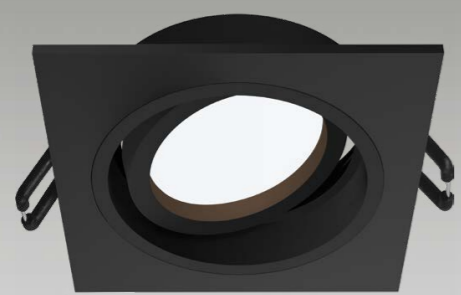

○ Белый матовый корпус

- Два цвета: чёрный и белый
- Встраиваемый монтаж
- Алюминиевый корпус
- Оптическая часть светильника утоплена в корпус для снижения эффекта ослепления

Alto

- IP20
- УХЛ4
- +1...+45°C
- 10 лет
- класс защиты
- ~220-240В
- 2 года