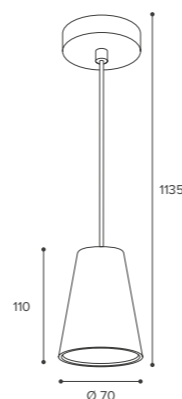

WSL-GU10/P11W подвесной

Модель	WSL-GU10/P11W
Мак мощность лампы, Вт	50
Цоколь	GU10
Тип лампы	PAR16
Материал корпуса	алюминий
Габариты, мм	Ø70x110/1135
Длина подвеса	1 м (регулируемая)
Способ монтажа	подвесной
Штрихкод, (ед.)	4680614700433

○ Белый корпус

WOLTA®