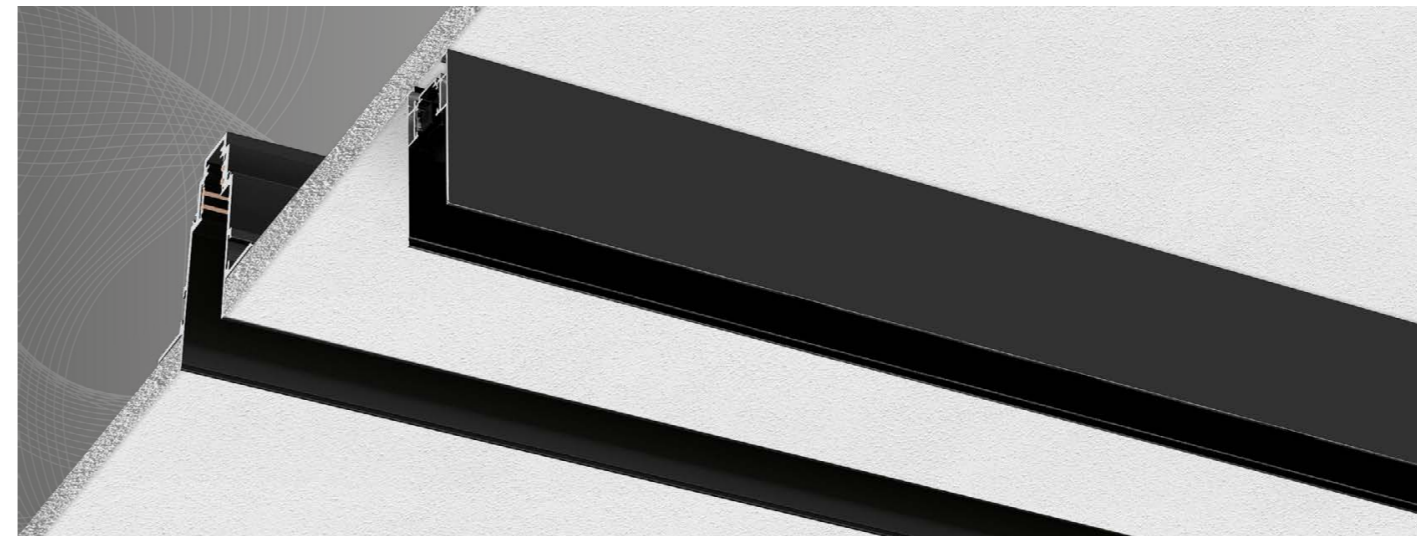

Описание

Блоки питания (источники напряжения) серии WLD-01-48V и WLD-02-48V предназначены для преобразования напряжения сети 230В 50 Гц в БСНН (безопасное сверхнизкое напряжение) и питания светодиодных светильников.

WLD-01 48В

Артикул	Мощность потребляемая, Вт	Входное напр-е, В	Выходное напр-е, В	Выходной ток, А Max.	Размеры, мм	Кратность упаковки, шт.	Штрихкод (ед.)
WLD-100W/01-48V	100	AC 230	DC 48	2.3	158 x 42 x 28	50	4260693449357
WLD-150W/01-48V	150	AC 230	DC 48	3.5	168 x 48 x 30	50	4260693449371
WLD-200W/01-48V	200	AC 230	DC 48	4.6	168 x 58 x 30	50	4260693449395

Конструкция

- Алюминиевый корпус с перфорацией.
- Клеммные винтовые зажимы открытого типа.

Монтаж

- Устанавливается на опорную поверхность из нормально сгораемых материалов.
- **Внимание!** При расчете нагрузки требуется применять коэффициент запаса не менее 15%.

Срок службы

- 30 000 часов.

Гарантия

- 2 года.

WLD-02 48В

Артикул	Мощность потребляемая, Вт	Входное напр-е, В	Выходное напр-е, В	Выходной ток, А Max.	Размеры, мм	Кратность упаковки, шт.	Штрихкод (ед.)
WLD-100W/02-48V	100	AC 230	DC 48	0,87	245 x 42 x 28	50	4260708178210
WLD-200W/02-48V	200	AC 230	DC 48	1,74	342 x 58 x 30	50	4260708178227

Конструкция

- Корпус из пластика и алюминия.
- Встроенный провод для соединения с питающей сетью.

Монтаж

- Устанавливается непосредственно в магнитный шинпровод и находится с ним на одной линии.
- **Внимание!** При расчете нагрузки требуется применять коэффициент запаса не менее 15%.

Срок службы

- 30 000 часов.

Гарантия

- 2 года.