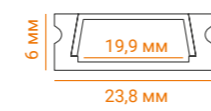

WAP-S-24/6/2000-A