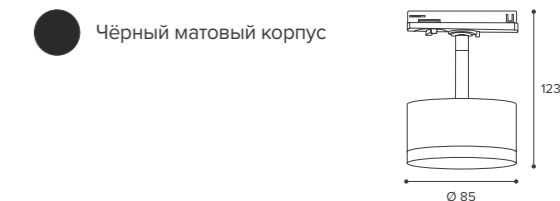

WTL-GX53/01B

Модель	WTL-GX53/01B
Мак мощность лампы, Вт	20
Цоколь	GX53
Материал корпуса	алюминий
Габариты, мм	Ø85x123x85
Способ монтажа	в шинопровод
Штрихкод, (ед.)	4262356474300