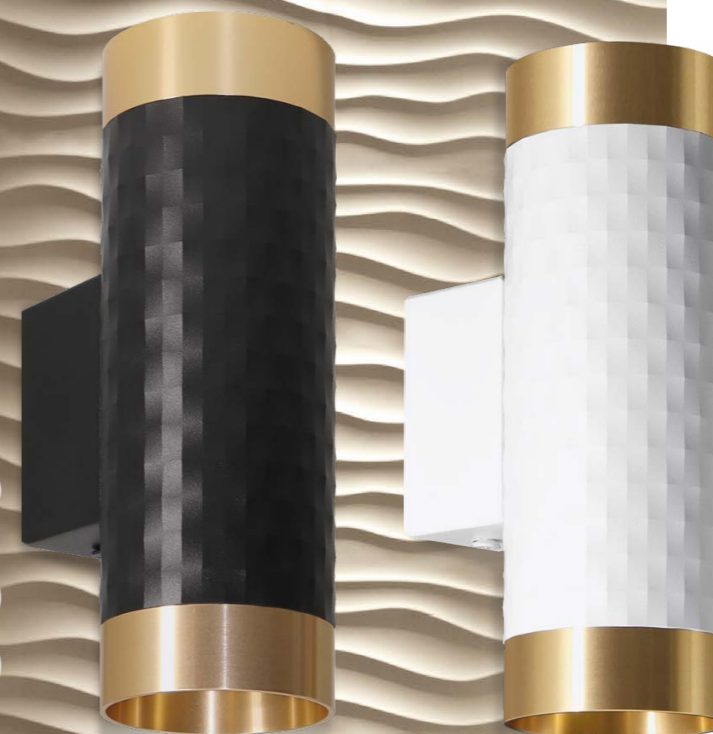

- Чёрный/золотой корпус
- Белый/золотой корпус

- Керамический патрон под лампу GU10
- Эксклюзивный геометрический узор, дополненный золотым кольцом
- Алюминиевый корпус

- Светильники WTL-GU10/10 устанавливаются в однофазный шинпровод