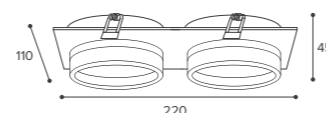

WDL-GX53/06W-02

Модель	WDL-GX53/06W-02
Мах мощность лампы, Вт	2x20
Цоколь	GX53
Материал корпуса	алюминий, акрил
Габариты, мм	220x110x45
Способ монтажа	встраиваемый
Размеры установочного отверстия, мм	195x90
Штрихкод, (ед.)	4630015269190

- Чёрный матовый корпус
- Белый матовый корпус

- IP20
- УХЛ4
- +1...+45°C
- 5 лет
- класс защиты
- ~220-240В
- 2 года