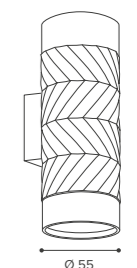

WSL-GU10/W09

Модель	WSL-GU10/W09BG	WSL-GU10/W09WG
Мак мощность лампы, Вт	50	50
Цоколь	GU10	GU10
Тип лампы	PAR16	PAR16
Материал корпуса	алюминий	алюминий
Габариты, мм	Ø55x170	Ø55x170
Способ монтажа	накладной	накладной
Штрихкод, (ед.)	4680614700181	4680614700198

Чёрный/золотой корпус
Белый/золотой корпус