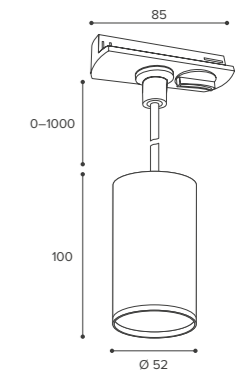

WTL-GU10/03B трековый

Модель	WTL-GU10/03B
Мак мощность лампы, Вт	50
Цоколь	GU10
Тип лампы	PAR16
Материал корпуса	алюминий
Габариты, мм	Ø52x100x85
Способ монтажа	в шинопровод
Штрихкод, (ед.)	4262356474287

- Чёрный матовый корпус