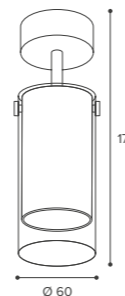

WSL-GU10/S07G

Модель	WSL-GU10/S07G
Мак мощность лампы, Вт	50
Цоколь	GU10
Тип лампы	PAR16
Материал корпуса	алюминий, пластик
Габариты, мм	Ø60x175
Способ монтажа	накладной
Штрихкод, (ед.)	4630015269862

● Золотой корпус