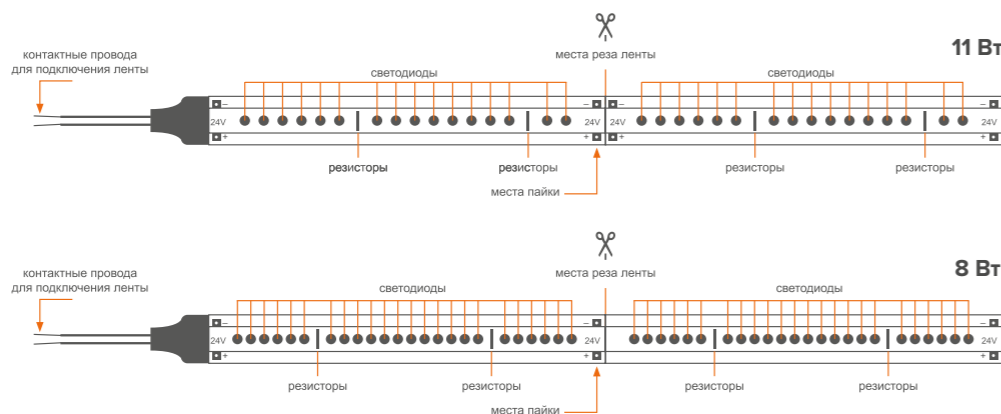

Гарантия

- 2 года.

WLD-01 50 Вт

Артикул	Мощность, Вт	Входное напряжение, В	Выходное напряжение, В	Выходной ток, А Max.	Размеры, мм	Кратность упаковки, шт.	Штрихкод
WLD-50W/01-12V	50	AC 230	DC 12	4	310x25x20	100	4260708178135
WLD-50W/01-24V	50	AC 230	DC 24	2,5	310x25x20	100	4260708178012