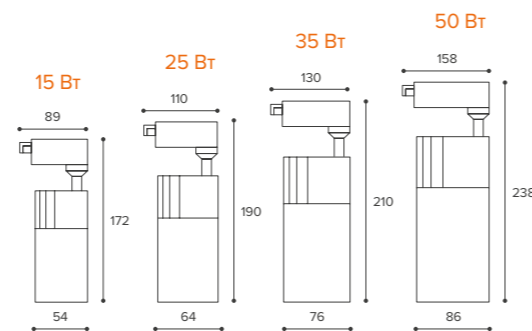

Монтаж

- Монтаж на однофазный шинопровод.