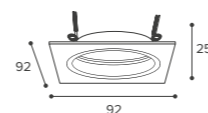

- Чёрный матовый корпус
- Белый матовый корпус

- Два цвета: чёрный и белый
- Встраиваемый монтаж
- Алюминиевый корпус
- Оптическая часть светильника утоплена в корпус для снижения эффекта ослепления

Alto