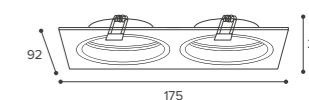

WDL-GU5.3/02BL-02

Модель	WDL-GU5.3/02BL-02
Мак мощность лампы, Вт	2x35
Цоколь	GU5.3
Тип лампы	MR16
Материал корпуса	алюминий
Габариты, мм	175x92x25
Способ монтажа	встраиваемый
Размеры установочного отверстия, мм	160x80
Штрихкод, (ед.)	4630015269770

- Чёрный матовый корпус