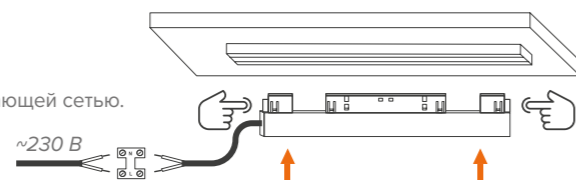

Монтаж

- Устанавливается непосредственно в магнитный шинпровод и находится с ним на одной линии.
- **Внимание!** При расчете нагрузки требуется применять коэффициент запаса не менее 15%.

Срок службы

- 30 000 часов.

Гарантия

- 2 года.