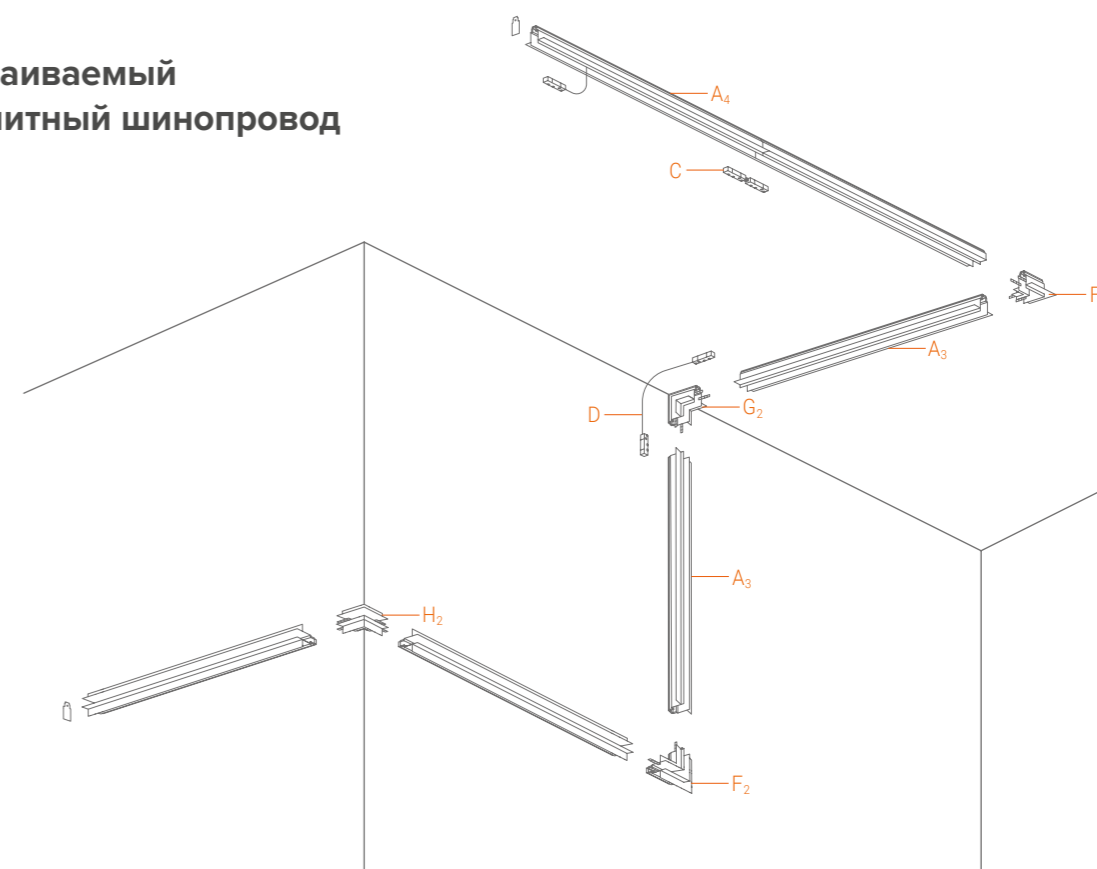

Встраиваемый магнитный шинопровод