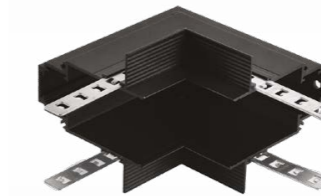

WML-FC/01B