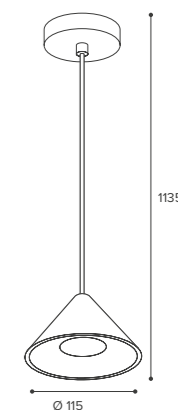

WTL-GU10/P08 подвесные

Модель	WTL-GU10/P08G	WTL-GU10/P08CH
Макс мощность лампы, Вт	50	50
Цоколь	GU10	GU10
Тип лампы	PAR16	PAR16
Материал корпуса	алюминий	алюминий
Габариты, мм	Ø115x84/1135	Ø115x84/1135
Длина подвеса	1 м (регулируемая)	1 м (регулируемая)
Способ монтажа	подвесной	подвесной
Штрихкод, (ед.)	4680614700112	4680614700129

● Чёрный/золотой корпус
● Чёрный/хром корпус