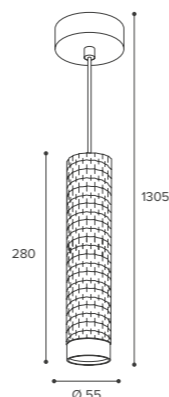

WSL-GU10/P10BG подвесной

Модель	WSL-GU10/P10BG
Мак мощность лампы, Вт	50
Цоколь	GU10
Тип лампы	PAR16
Материал корпуса	алюминий
Габариты, мм	Ø55x280/1305
Длина подвеса	1 м (регулируемая)
Способ монтажа	подвесной
Штрихкод, (ед.)	4680614700327

Чёрный/золото корпус