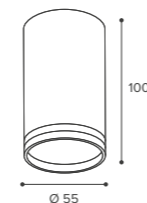

— Керамический патрон под лампу GU10

— Два цвета: чёрный и белый

— Модели WSL-GU10/02 и WTL-GU10/04 декорированы акриловой вставкой, обеспечивающей дополнительное рассеяние света

— Алюминиевый корпус

СВЕТИЛЬНИКИ ПОД ЛАМПУ GU10

Светильники коллекции Moderno под светодиодные лампы с цоколем GU10 предназначены для акцентного освещения и декоративной подсветки интерьеров. Светильники имеют вставку из акрила, которая визуально облегчает конструкцию. Использование светильников помогает расставить акценты на важных деталях и решить многие дизайнерские задачи.

WSL-GU10/02 накладные

Модель	WSL-GU10/02BL	WSL-GU10/02W
Макс мощность лампы, Вт	50	50
Цоколь	GU10	GU10
Тип лампы	PAR16	PAR16
Материал корпуса	алюминий, акрил	алюминий, акрил
Габариты, мм	Ø55x100	Ø55x100
Способ монтажа	накладной	накладной
Штрихкод, (ед.)	4262356478339	4262356478322

● Чёрный матовый корпус
● Белый матовый корпус