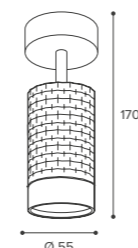

WSL-GU10/S10

Модель	WSL-GU10/S10BG	WSL-GU10/S10WG
Мак мощность лампы, Вт	50	50
Цоколь	GU10	GU10
Тип лампы	PAR16	PAR16
Материал корпуса	алюминий	алюминий
Габариты, мм	Ø60x170	Ø60x170
Способ монтажа	накладной	накладной
Штрихкод, (ед.)	4680614700266	4680614700273

- Чёрный/золотой корпус
- Белый/золотой корпус