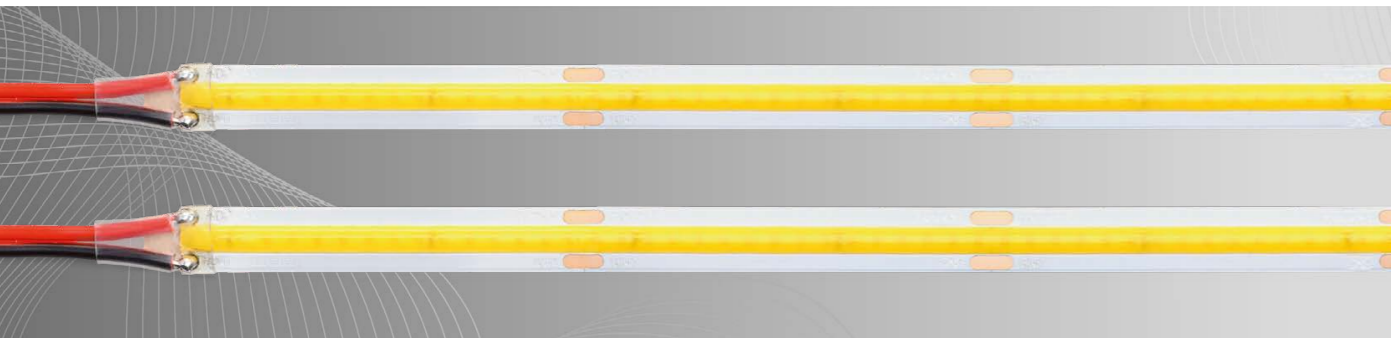

WLS COB 24В

Артикул	Мощность, Вт/м	Тип светодиода	Количество светодиодов/м	Световой поток, лм/м	Цветовая темп., К	Габариты, длина х ширина, мм	Min отрезок, мм	Кратность ул., шт.	Штрихкод (ед.)
WLSCOB-8W/3000/24H320-01	8	COB	60	950	3000	5000x8	50	100	4260747439259
WLSCOB-8W/4000/24H320-01	8	COB	60	950	4000	5000x8	50	100	4260747439273
WLSCOB-8W/6500/24H320-01	8	COB	60	950	6500	5000x8	50	100	4260747439297
NEW WLSCOB-11W/3000/24H320-01	11	COB	320	1300	3000	5000x8	50	100	4630015267301
NEW WLSCOB-11W/4000/24H320-01	11	COB	320	1300	4000	5000x8	50	100	4630015267325
NEW WLSCOB-11W/6500/24H320-01	11	COB	320	1300	6500	5000x8	50	100	4630015267349
NEW WLSCOB-14W/3000/24H480-01	14	COB	480	1600	3000	5000x8	50	100	4630015267363
NEW WLSCOB-14W/4000/24H480-01	14	COB	480	1600	4000	5000x8	50	100	4630015267387
NEW WLSCOB-14W/6500/24H480-01	14	COB	480	1600	6500	5000x8	50	100	4630015267400

Излучающие элементы покрыты одним полусферическим компаундом-рассеивателем, обеспечивая широкий угол рассеяния света

Конструкция

- Ширина ленты 8 мм.
- Светодиоды LED — COB.
- Толщина 2 мм.

Монтаж

- Для соединения двух отрезков ленты потребуются специальные коннекторы с соединительными проводами, также допускается соединение отрезков ленты с помощью проводов, методом пайки к специальным контактным площадкам.
- Лента устанавливается при помощи клеекого слоя, нанесённого с обратной стороны, внутрь заранее подготовленного обезжиренного профиля.
- **Внимание!** Для установки и подключения светодиодной ленты требуется блок питания WLD-24V.

Срок службы

- 30 000 ч.