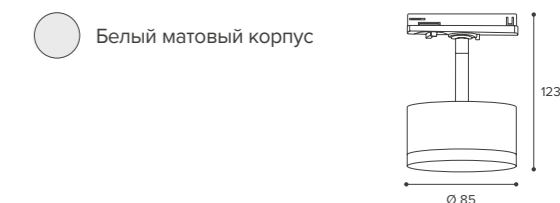

WTL-GX53/01W

Модель	WTL-GX53/01W
Мак мощность лампы, Вт	20
Цоколь	GX53
Материал корпуса	алюминий
Габариты, мм	Ø85x123x85
Способ монтажа	в шинопровод
Штрихкод, (ед.)	4262356474317