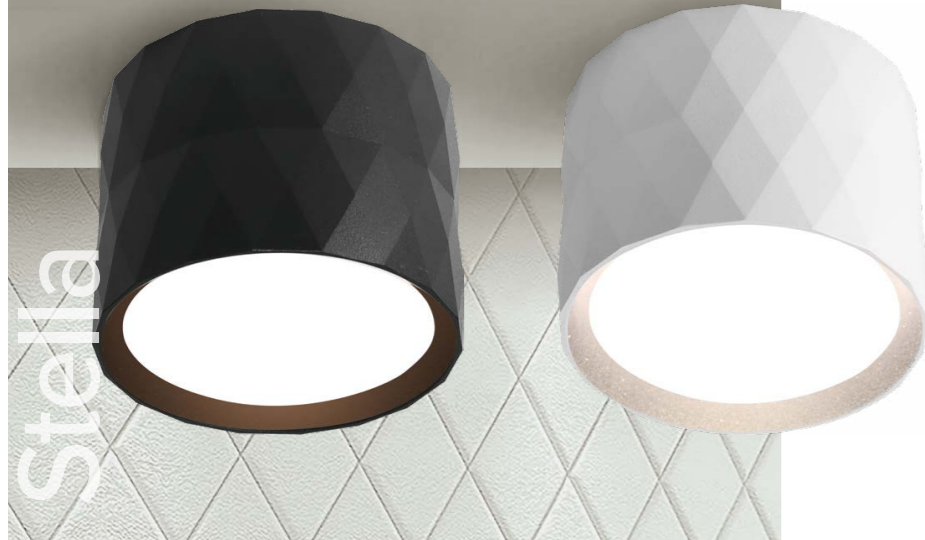

СВЕТИЛЬНИКИ ПОД ЛАМПУ GX53

Светильники коллекций Stella и Moderno под светодиодные лампы с цоколем GX53 предназначены для акцентного освещения и декоративной подсветки интерьеров. При помощи данных светильников можно выделить важные детали и выполнить многие дизайнерские задачи.

WSL-GX53/03

Модель	WSL-GX53/03BL	WSL-GX53/03W
Макс. мощность лампы, Вт	20	20
Цоколь	GX53	GX53
Материал корпуса	алюминий	алюминий
Габариты, мм	Ø84x60	Ø84x60
Способ монтажа	накладной	накладной
Штрихкод, (ед.)	4262356478292	4262356478285

Чёрный матовый корпус
Белый матовый корпус

WSL-GX53/04

Модель	WSL-GX53/04BL	WSL-GX53/04W
Макс. мощность лампы, Вт	20	20
Цоколь	GX53	GX53
Материал корпуса	алюминий	алюминий
Габариты, мм	Ø84x80	Ø84x80
Способ монтажа	накладной/ встраиваемый	накладной/ встраиваемый
Штрихкод, (ед.)	4262356478353	4262356478346

Чёрный матовый корпус
Белый матовый корпус

Комплектация для WSL-GX53/04

— Патрон из термостойкого пластика

— Два цвета: чёрный и белый

— Универсальный монтаж: накладной или встраиваемый для моделей WSL-GX53/04

— Модели WSL-GX53/04 декорированы акриловой вставкой, обеспечивающей дополнительное рассеяние света

— Алюминиевый корпус

WOLTA