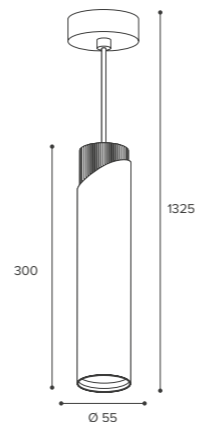

— Керамический патрон под лампу GU10

— Светильники декорированы рифленой вставкой в духе неоклассики

— Алюминиевый корпус

— Подвес с регулируемой длиной (1 м)

СВЕТИЛЬНИКИ ПОД ЛАМПУ GU10

Корпус светильника из коллекции Dolce выполнен из алюминиевого сплава и имеет стойкое порошковое покрытие и рифленую вставку подобную элементам из античной ордерной системы, придающую изысканность и утонченность.

NEW

WSL-GU10/P06 подвесной

Модель	WSL-GU10/P06BG
Макс мощность лампы, Вт	50
Цоколь	GU10
Тип лампы	PAR16
Материал корпуса	алюминий
Габариты, мм	Ø55x300/1325
Длина подвеса	1 м (регулируемая)
Способ монтажа	подвесной
Штрихкод, (ед.)	4630015269831

Чёрный/золотой корпус