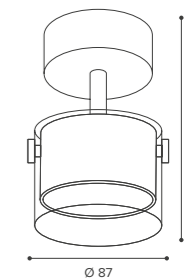

WSL-GX53/S07G

Модель	WSL-GX53/S07G
Мак мощность лампы, Вт	20
Цоколь	GX53
Материал корпуса	алюминий, пластик
Габариты, мм	Ø87x155
Способ монтажа	накладной
Штрихкод, (ед.)	4680614700013

● Золотой корпус