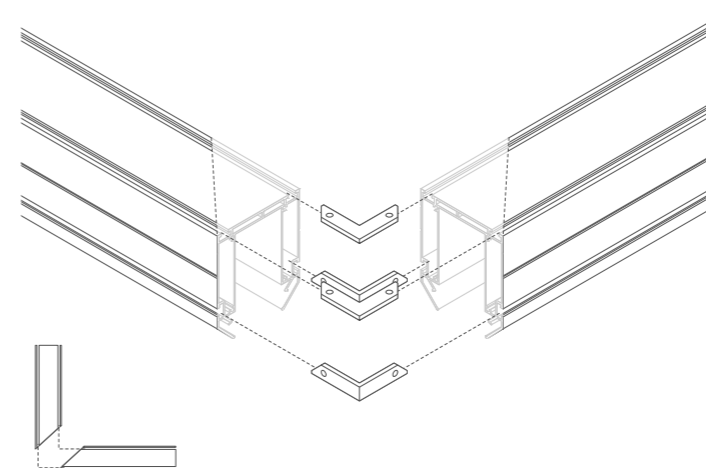

WAP-WML

Артикул	Тип изделия	Материал корпуса	Габариты, мм	Цвет изделия	Штрихкод (ед.)
WAP-WML-TR2/01B	профиль серии WAP-WML под магнитный шинпровод WML для натяжных потолков	алюминий	2000x82x69.5	чёрный	4260760429169
WAP-WML-EC-01	комплект заглушек для профиля WAP-WML-TR2/01B	пластик с покрытием	72x87x3	чёрный	4260760429176
WAP-WML-A-01	прямой соединитель для профиля WAP-WML-TR2/01B	сталь	63x10x3	чёрный	4260760429183
WAP-WML-A-02	угловые соединители для профиля WAP-WML-TR2/01	сталь	37x37x3; 37x37x10	чёрный	4260760429190