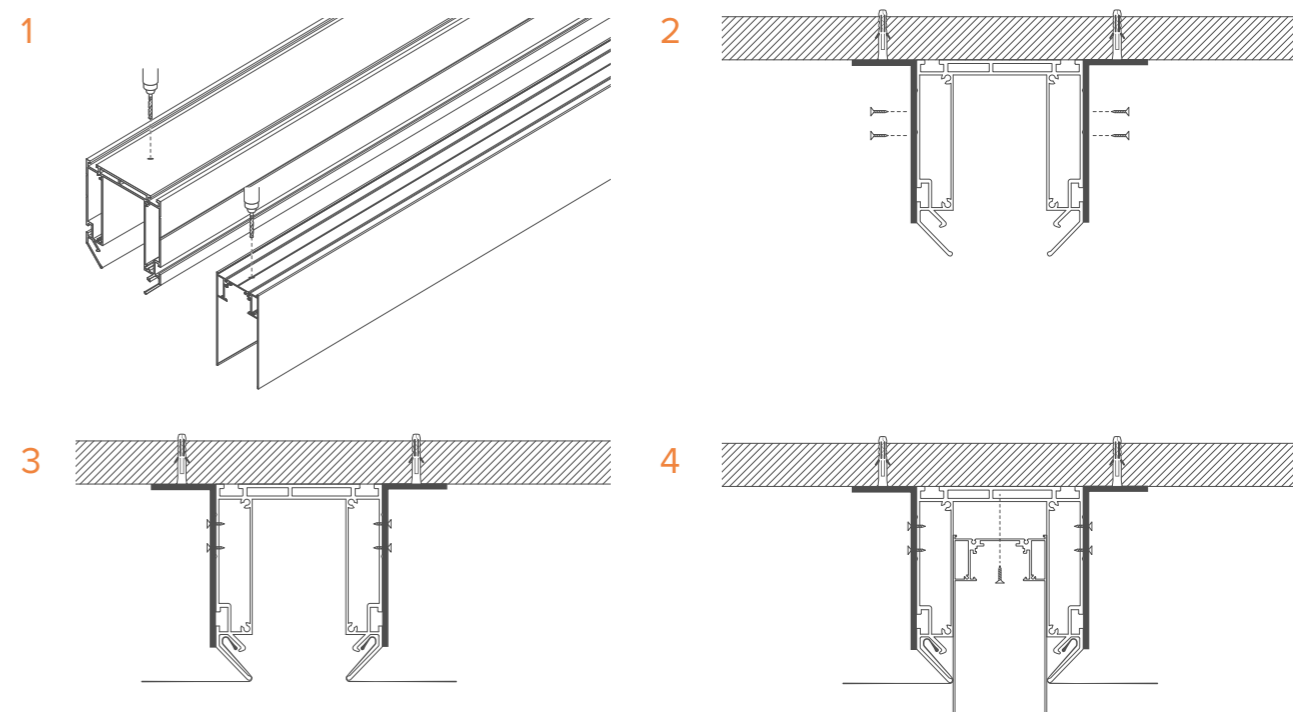

Описание

Профиль для натяжного потолка серии WAP-WML торговой марки WOLTA® предназначен для установки трекового магнитного шинпровода WML в натяжные потолки.

Срок службы

• 10 лет.

Гарантия

• 2 года.

WAP-WML

Артикул	Тип изделия	Материал корпуса	Габариты, мм	Цвет изделия	Штрихкод (ед.)
WAP-WML-TR2/01B	профиль серии WAP-WML под магнитный шинпровод WML для натяжных потолков	алюминий	2000x82x69.5	чёрный	4260760429169
WAP-WML-EC-01	комплект заглушек для профиля WAP-WML-TR2/01B	пластик с покрытием	72x87x3	чёрный	4260760429176
WAP-WML-A-01	прямой соединитель для профиля WAP-WML-TR2/01B	сталь	63x10x3	чёрный	4260760429183
WAP-WML-A-02	угловые соединители для профиля WAP-WML-TR2/01	сталь	37x37x3; 37x37x10	чёрный	4260760429190

Прямое соединение шинпровода

При помощи комплекта прямых соединителей WAP-WML-A-01 (приобретается отдельно).

Угловое соединение шинпровода

При помощи комплекта угловых соединителей WAP-WML-A-02 (приобретается отдельно).

Монтаж