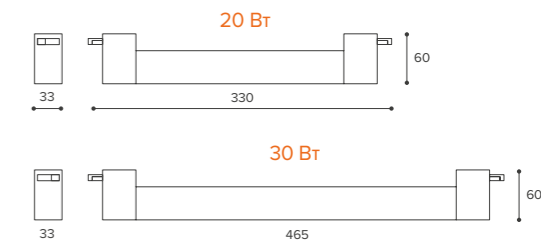

Монтаж

- Монтаж на однофазный шинопровод при помощи адаптера.