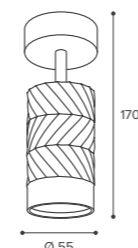

WSL-GU10/S09

Модель	WSL-GU10/S09BG	WSL-GU10/S09WG
Мак мощность лампы, Вт	50	50
Цоколь	GU10	GU10
Тип лампы	PAR16	PAR16
Материал корпуса	алюминий	алюминий
Габариты, мм	Ø60x170	Ø60x170
Способ монтажа	накладной	накладной
Штрихкод, (ед.)	4680614700167	4680614700174

Чёрный/золотой корпус
Белый/золотой корпус