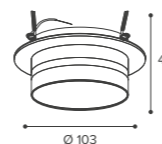

WDL-GX53/01BL

Модель	WDL-GX53/01BL
Макс. мощность лампы, Вт	20
Цоколь	GX53
Материал корпуса	алюминий, акрил
Габариты, мм	Ø103x48
Способ монтажа	встраиваемый
Размеры установочного отверстия, мм	Ø95
Штрихкод, (ед.)	4262356478377

● Чёрный матовый корпус