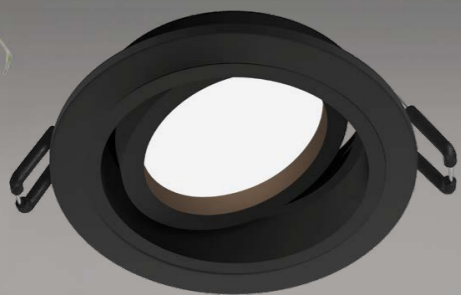

○ Белый матовый корпус

- Два цвета: чёрный и белый
- Встраиваемый монтаж
- Алюминиевый корпус
- Оптическая часть светильника утоплена в корпус для снижения эффекта ослепления

Alto

- IP20
- УХЛ4
- +1...+45°C
- 10 лет
- класс защиты
- ~220-240В
- 2 года