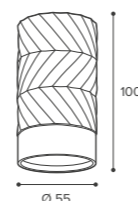

— Керамический патрон под лампу GU10

— Алюминиевый корпус

— Эксклюзивная геометрическая текстура, дополненная золотым кольцом

— Изменяемый угол наклона для моделей WSL-GU10/S09

Linea

СВЕТИЛЬНИКИ ПОД ЛАМПУ GU10

Корпус светильника из коллекции Linea выполнен из алюминиевого сплава и имеет оригинальную геометрическую линейную текстуру, дополненную кольцом золотого цвета.

NEW

WSL-GU10/09

Модель	WSL-GU10/09BG	WSL-GU10/09WG
Мак мощность лампы, Вт	50	50
Цоколь	GU10	GU10
Тип лампы	PAR16	PAR16
Материал корпуса	алюминий	алюминий
Габариты, мм	Ø55x100	Ø55x100
Способ монтажа	накладной	накладной
Штрихкод, (ед.)	4680614700136	4680614700143

Чёрный/золотой корпус
Белый/золотой корпус

NEW

WSL-GU10/S09

Модель	WSL-GU10/S09BG	WSL-GU10/S09WG
Мак мощность лампы, Вт	50	50
Цоколь	GU10	GU10
Тип лампы	PAR16	PAR16
Материал корпуса	алюминий	алюминий
Габариты, мм	Ø60x170	Ø60x170
Способ монтажа	накладной	накладной
Штрихкод, (ед.)	4680614700167	4680614700174

Чёрный/золотой корпус
Белый/золотой корпус

— Керамический патрон под лампу GU10

— Эксклюзивная геометрическая текстура, дополненная золотым кольцом

— Алюминиевый корпус

Linea

— Светильники WTL-GU10/09 устанавливаются в однофазный шинопровод

СВЕТИЛЬНИКИ ПОД ЛАМПУ GU10

Корпус светильника из коллекции Linea выполнен из алюминиевого сплава и имеет оригинальную геометрическую линейную текстуру, дополненную кольцом золотого цвета.

NEW

WSL-GU10/W09

Модель	WSL-GU10/W09BG	WSL-GU10/W09WG
Мак мощность лампы, Вт	50	50
Цоколь	GU10	GU10
Тип лампы	PAR16	PAR16
Материал корпуса	алюминий	алюминий
Габариты, мм	Ø55x170	Ø55x170
Способ монтажа	накладной	накладной
Штрихкод, (ед.)	4680614700181	4680614700198

Чёрный/золотой корпус
Белый/золотой корпус

NEW

WTL-GU10/09 трековые