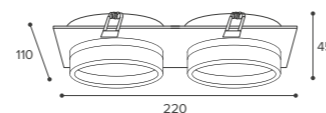

- Патрон из термостойкого пластика
- Два цвета: чёрный и белый
- Встраиваемый монтаж
- Декорированы акриловой вставкой, придающей дополнительное рассеяние света
- Алюминиевый корпус

СВЕТИЛЬНИКИ ВСТРАИВАЕМЫЕ ПОД ЛАМПУ GX53

Стильные встраиваемые светильники коллекции Luce под светодиодные лампы с цоколем GX53 отлично подойдут для декоративного освещения. Благодаря встраиваемому монтажу, вы сможете подобрать дизайнерское решение для акцентного освещения.

NEW

WDL-GX53/06BL-02

Модель	WDL-GX53/06BL-02
Мах мощность лампы, Вт	2x20
Цоколь	GX53
Материал корпуса	алюминий, акрил
Габариты, мм	220x110x45
Способ монтажа	встраиваемый
Размеры установочного отверстия, мм	195x90
Штрихкод, (ед.)	4630015269206

- Чёрный матовый корпус
- Белый матовый корпус