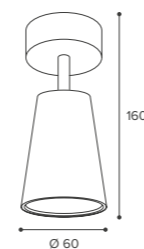

WSL-GU10/S11

Модель	WSL-GU10/S11BL	WSL-GU10/S11W
Мак мощность лампы, Вт	50	50
Цоколь	GU10	GU10
Тип лампы	PAR16	PAR16
Материал корпуса	алюминий	алюминий
Габариты, мм	Ø60x160	Ø60x160
Способ монтажа	накладной	накладной
Штрихкод, (ед.)	4680614700365	4680614700372

● Чёрный корпус
● Белый корпус