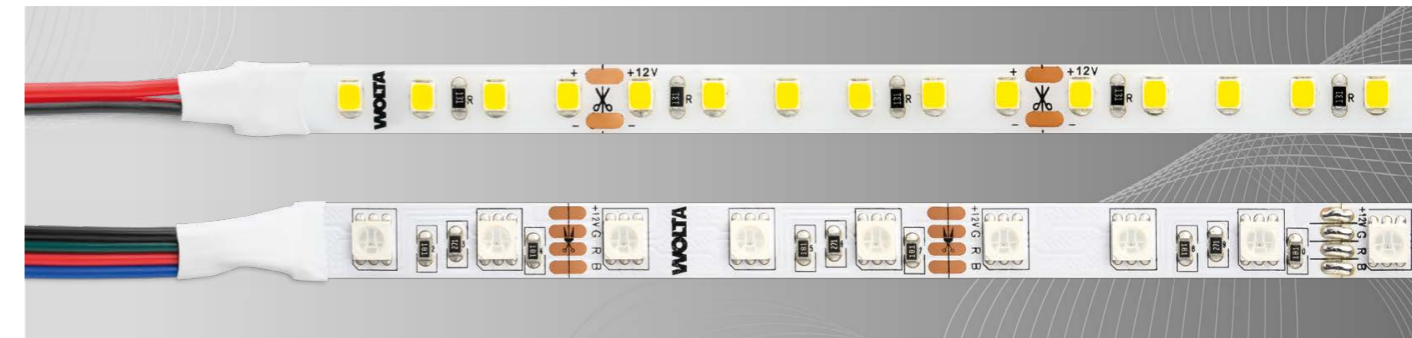

WLS 12 В

Артикул	Мощность, Вт/м	Тип светодиода	Количество светодиодов/м	Световой поток, лм/м	Цветовая темп., К	Габариты, длина x ширина, мм	Мip отрезок, мм	Кратность ул., шт.	Штрихкод (ед.)
WLS2835-6W/3000/12H60-01	6	SMD2835	60	800	3000	5000x8	50	100	4260741040116
WLS2835-6W/4000/12H60-01	6	SMD2835	60	800	4000	5000x8	50	100	4260741040147
WLS2835-6W/6500/12H60-01	6	SMD2835	60	800	6500	5000x8	50	100	4260741040178
WLS5050-14,4W/RGB/12H60-01	14,4	SMD5050	60	-	RGB	5000x10	50	100	4260741040208
WLS2835-12W/3000/12H120-01	12	SMD2835	120	1600	3000	5000x8	25	100	4260708179965
WLS2835-12W/4000/12H120-01	12	SMD2835	120	1600	4000	5000x8	25	100	4260708179996
WLS2835-12W/6500/12H120-01	12	SMD2835	120	1600	6500	5000x8	25	100	4260741040024
WLS2835-24W/3000/12H240-01	24	SMD2835	240	3400	3000	5000x10	12,5	100	4260741040055
WLS2835-24W/4000/12H240-01	24	SMD2835	240	3400	4000	5000x10	12,5	100	4260741040079
WLS2835-24W/6500/12H240-01	24	SMD2835	240	3400	6500	5000x10	12,5	100	4260741040093

Конструкция

- Ширина ленты 8 мм или 10 мм в зависимости от модели.
- Светодиоды LED — SMD 2835 или 5050 в зависимости от модели.
- Толщина платы — 0,3 мм.

Монтаж

- Для соединения двух отрезков ленты потребуются специальные коннекторы с соединительными проводами, также допускается соединение отрезков ленты с помощью проводов методом пайки к специальным контактным площадкам.
- Лента устанавливается при помощи клеевого слоя, нанесённого с обратной стороны, внутрь заранее подготовленного обезжиренного профиля.
- Для пользования лентой RGB потребуется установка контроллера.
- **Внимание!** Для установки и подключения светодиодной ленты требуется блок питания WLD-12V или WLD-24V в зависимости от модели светодиодной ленты.

Срок службы

- 30 000 ч.