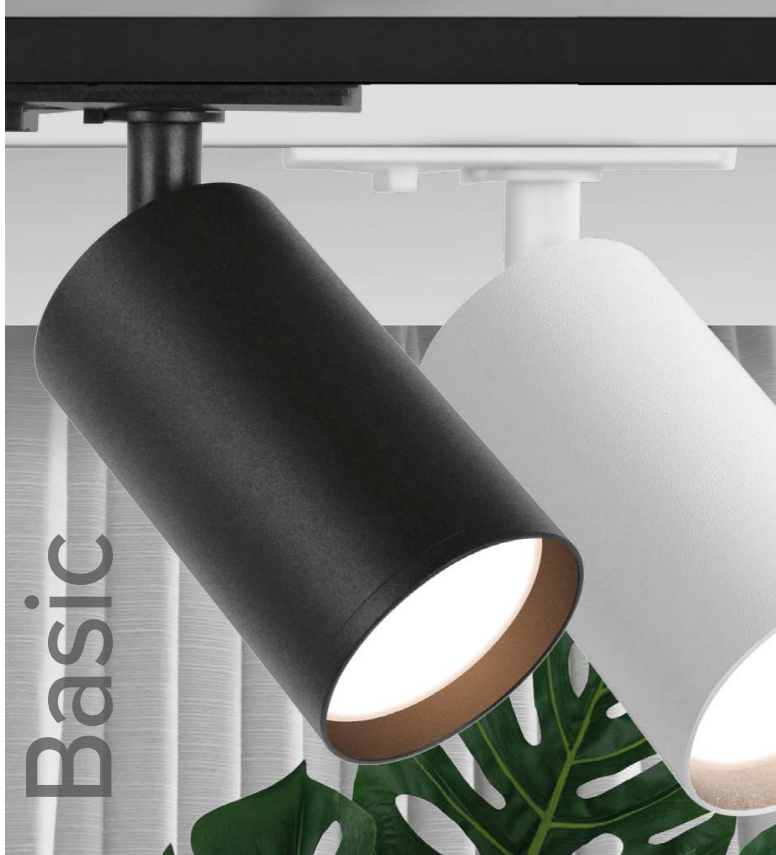

- Керамический патрон под лампу GU10
- Два цвета: чёрный и белый
- Алюминиевый корпус

— Модели WTL-GU10/02 устанавливаются в однофазный шинопровод

IP20
 УХЛ4
 +1..+45°C
 5 лет
 класс защиты
 ~220-240В
 2 года