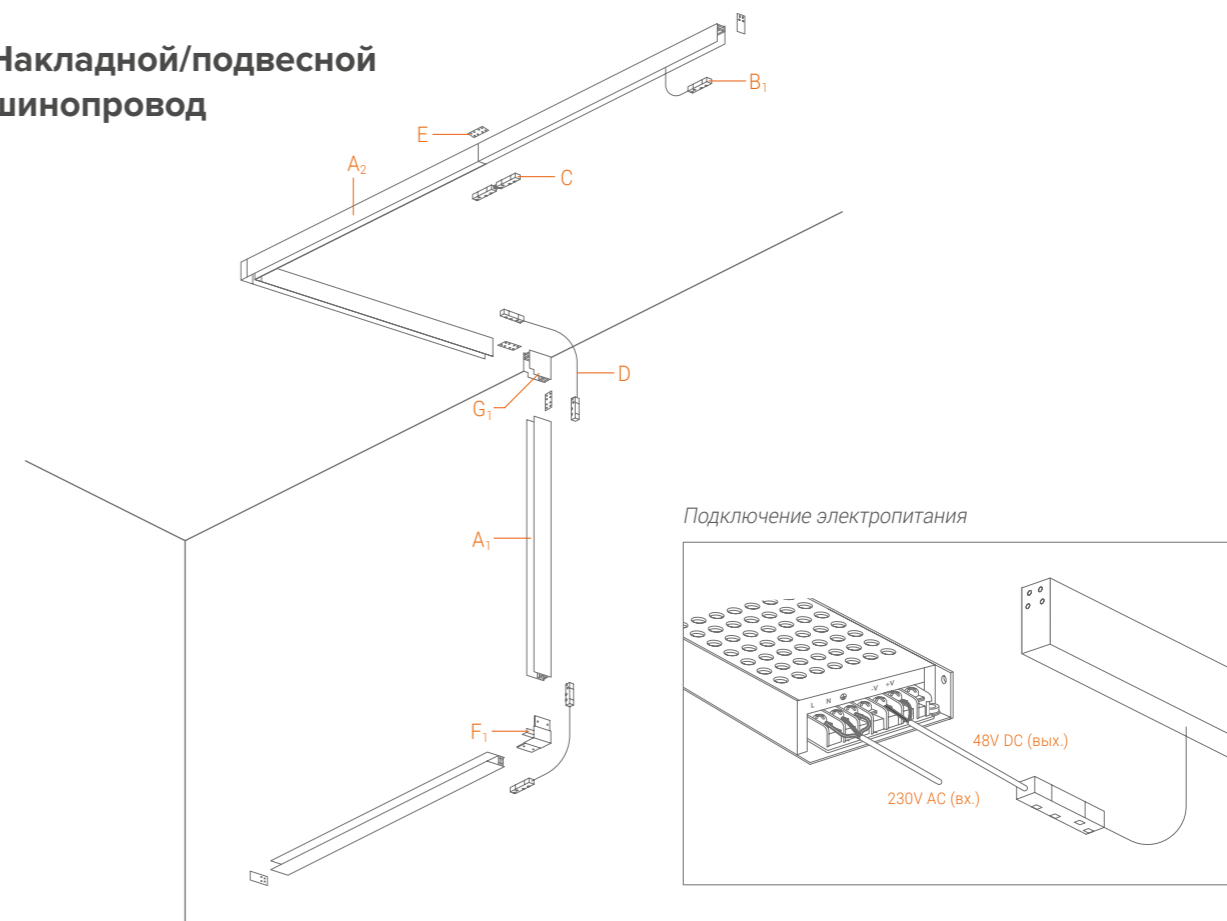

Монтаж

- WML-01 для накладного и подвешеного монтажа.
- WML-02 для встраиваемого монтажа.

Внимание! Для установки и подключения светильников требуется шинопровод WML и блок питания WLD-48V.

Срок службы

- 10 лет.

Гарантия

- 2 года.

WML

Артикул	Тип изделия	Размеры, мм	Мощность нагрузки, Max. Вт	Мех. нагрузка, Max. кг/м	Кратность упаковки, шт.	Штрихкод (ед.)
WML-TR1/01B	шинопровод (A1)	1000	300	4	8	4260693449678
WML-TR2/01B	шинопровод (A2)	2000	300	4	6	4260693449692
WML-TR1/02B	шинопровод (A3)	1000	300	4	5	4260693449630
WML-TR2/02B	шинопровод (A4)	2000	300	4	5	4260693449654
WML-PL/01B	коннектор питающий (B1)	500	300	4	100	4260693449418
WML-PL/02B	коннектор питающий	2000	300	4	100	4260693449883
WML-SC/01B	коннектор питающий прямой (C)	195	300	4	100	4260693449456
WML-FC/01B	коннектор питающий гибкий (D)	365	300	4	50	4260693449432
WML-SMCP/01B	прямой соединитель (E)	-	-	-	50	4260693449470
WML-SMC/01B	угловой соединитель (F1)	-	-	-	500	4260693449616
WML-RMC/02B	угловой соединитель (F2)	-	-	-	50	4260693449593
WML-SIC/01B	угловой соединитель внутренний (G1)	-	-	-	50	4260693449579
WML-SOC/01B	угловой соединитель внешний	-	-	-	50	4260693449531
WML-RIC/02B	угловой соединитель внутренний (G2)	-	-	-	50	4260693449517
WML-ROC/02B	угловой соединитель внешний (H2)	-	-	-	50	4260693449555
WML-MK5/01B	тросовый подвес	2000	-	-	50	4260693449494

Накладной/подвесной шинопровод