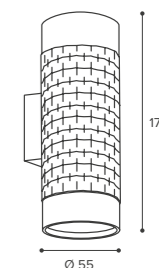

- Керамический патрон под лампу GU10
- Алюминиевый корпус
- Эксклюзивный геометрический узор, дополненный золотым кольцом

- Изменяемый угол наклона для моделей WSL-GU10/S10

СВЕТИЛЬНИКИ ПОД ЛАМПУ GU10

Корпус светильника из коллекции Cella выполнен из алюминиевого сплава и имеет стойкое порошковое покрытие и интересный геометрический узор, придающий изысканность и особый шарм.

NEW

WSL-GU10/10

Модель	WSL-GU10/10BG	WSL-GU10/10WG
Мак мощность лампы, Вт	50	50
Цоколь	GU10	GU10
Тип лампы	PAR16	PAR16
Материал корпуса	алюминий	алюминий
Габариты, мм	Ø55x100	Ø55x100
Способ монтажа	накладной	накладной
Штрихкод, (ед.)	4680614700242	4680614700259

- Чёрный/золотой корпус
- Белый/золотой корпус

NEW

WSL-GU10/S10

Модель	WSL-GU10/S10BG	WSL-GU10/S10WG
Мак мощность лампы, Вт	50	50
Цоколь	GU10	GU10
Тип лампы	PAR16	PAR16
Материал корпуса	алюминий	алюминий
Габариты, мм	Ø60x170	Ø60x170
Способ монтажа	накладной	накладной
Штрихкод, (ед.)	4680614700266	4680614700273

- Чёрный/золотой корпус
- Белый/золотой корпус

- Керамический патрон под лампу GU10
- Эксклюзивный геометрический узор, дополненный золотым кольцом
- Алюминиевый корпус

- Светильники WTL-GU10/10 устанавливаются в однофазный шинпровод

- IP20
- УХЛ4
- +1..+45°C
- 10 лет
- класс защиты
- ~220-240В
- 2 года

СВЕТИЛЬНИКИ ПОД ЛАМПУ GU10

Корпус светильника из коллекции Cella выполнен из алюминиевого сплава и имеет стойкое порошковое покрытие и интересный геометрический узор, придающий изысканность и особый шарм.

NEW

WSL-GU10/W10

Модель	WSL-GU10/W10BG	WSL-GU10/W10WG
Мак мощность лампы, Вт	50	50
Цоколь	GU10	GU10
Тип лампы	PAR16	PAR16
Материал корпуса	алюминий	алюминий
Габариты, мм	Ø55x170	Ø55x170
Способ монтажа	накладной	накладной
Штрихкод, (ед.)	4680614700280	4680614700297